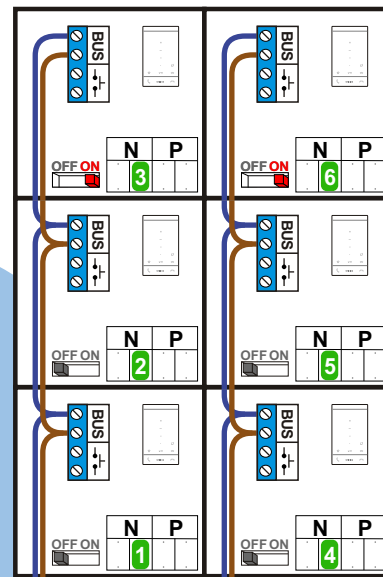

— = systeemkabel
Bij kabel 2 x 1 mm²:
180% afstand!
Bij kabel 2 x 0,28 mm²:
60% afstand!
UTP op aanvraag.

DD8 digitzer: flatcable

Digitizers & flatcables

TWEEDRAADS BUS

Bij monteren/demonteren
spanning eraf
voorkomt defecten!

Bij installaties zonder
beeld maakt het niet
uit hoe je de bus
aansluit. De telefoons
hoeven niet in serie en
eindweerstand zijn
niet nodig.

DEURSTATION S-131A

Haal de spanning van het
systeem als je een module
monteert of demonteert

Pot.vrij contact
tbv deuropener

Max. 290 meter systeem-
kabel tot laatste deurelfoon

Max. 50 meter

N-Waarde	Huisnummer	Switch-ON
1	97	
2	99	
3	101	X
4	103	
5	105	
6	107	X

INTERCOM MADE EASY

N-Waarde	Huisnummer	Switch-ON
1	113	
2	115	
3	117	X
4	119	
5	121	
6	123	X