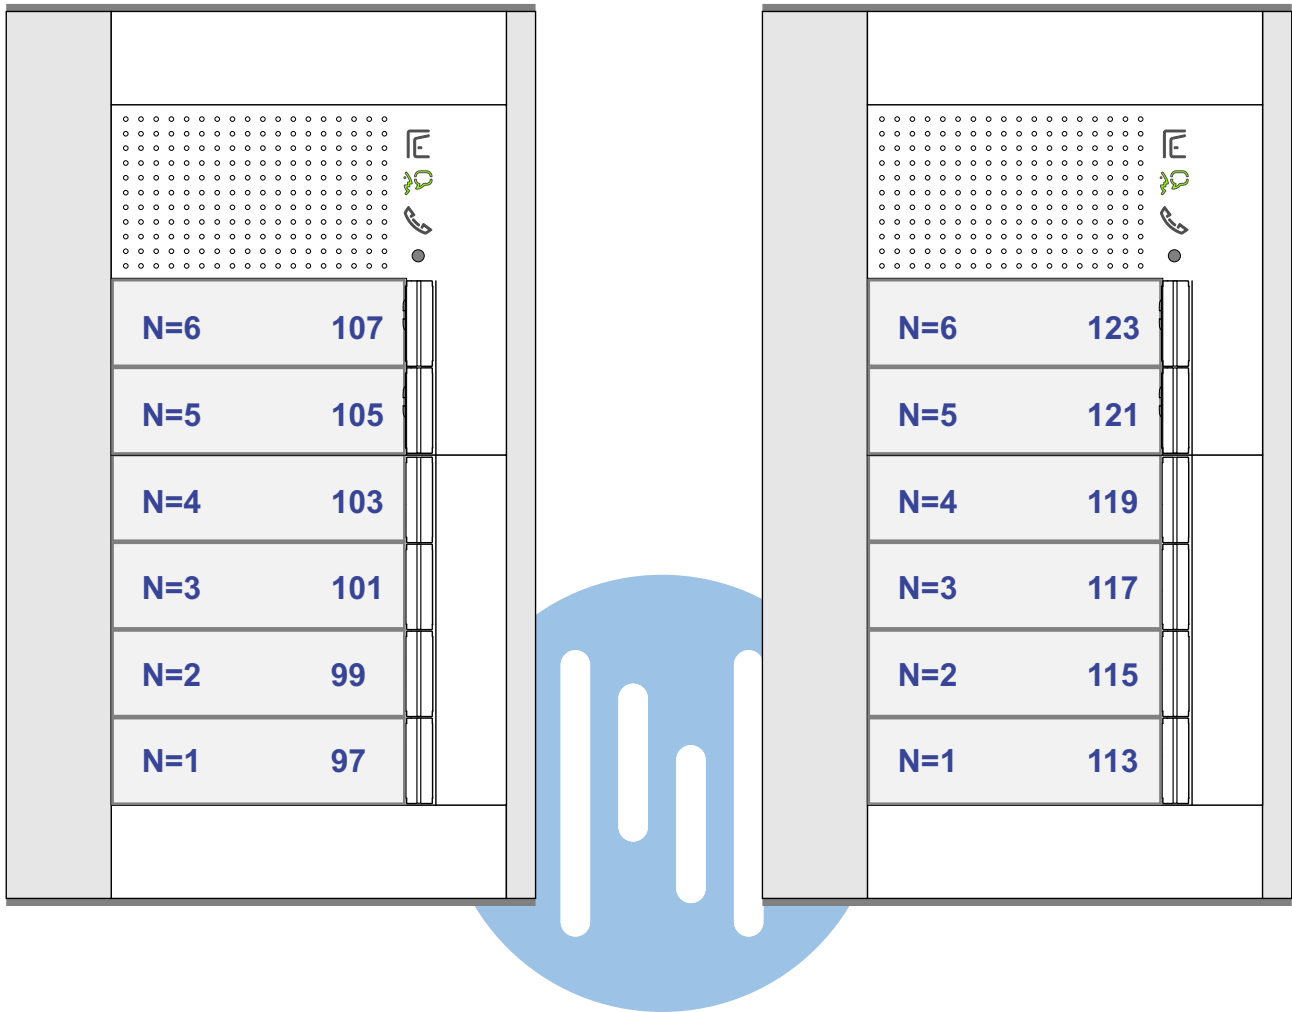

— = systeemkabel
Bij kabel 2 x 1 mm²:
180% afstand!
Bij kabel 2 x 0,28 mm²:
60% afstand!
UTP op aanvraag.

DD8 digitzer: flatcable

Digitizers & flatcables

TWEEDRAADS BUS

Bij monteren/demonteren
spanning eraf
voorkomt defecten!

Bij installaties zonder
beeld maakt het niet
uit hoe je de bus
aansluit. De telefoons
hoeven niet in serie en
eindweerstand zijn
niet nodig.

DEURSTATION S-131A

Haal de spanning van het
systeem als je een module
monteert of demonteert

Pot.vrij contact
tbv deuropener

Max. 290 meter systeem-
kabel tot laatste deurelfoon

Max. 50 meter

N-Waarde	Huisnummer	Switch-ON
1	97	
2	99	
3	101	X
4	103	
5	105	
6	107	X

INTERCOM MADE EASY

N-Waarde	Huisnummer	Switch-ON
1	113	
2	115	
3	117	X
4	119	
5	121	
6	123	X