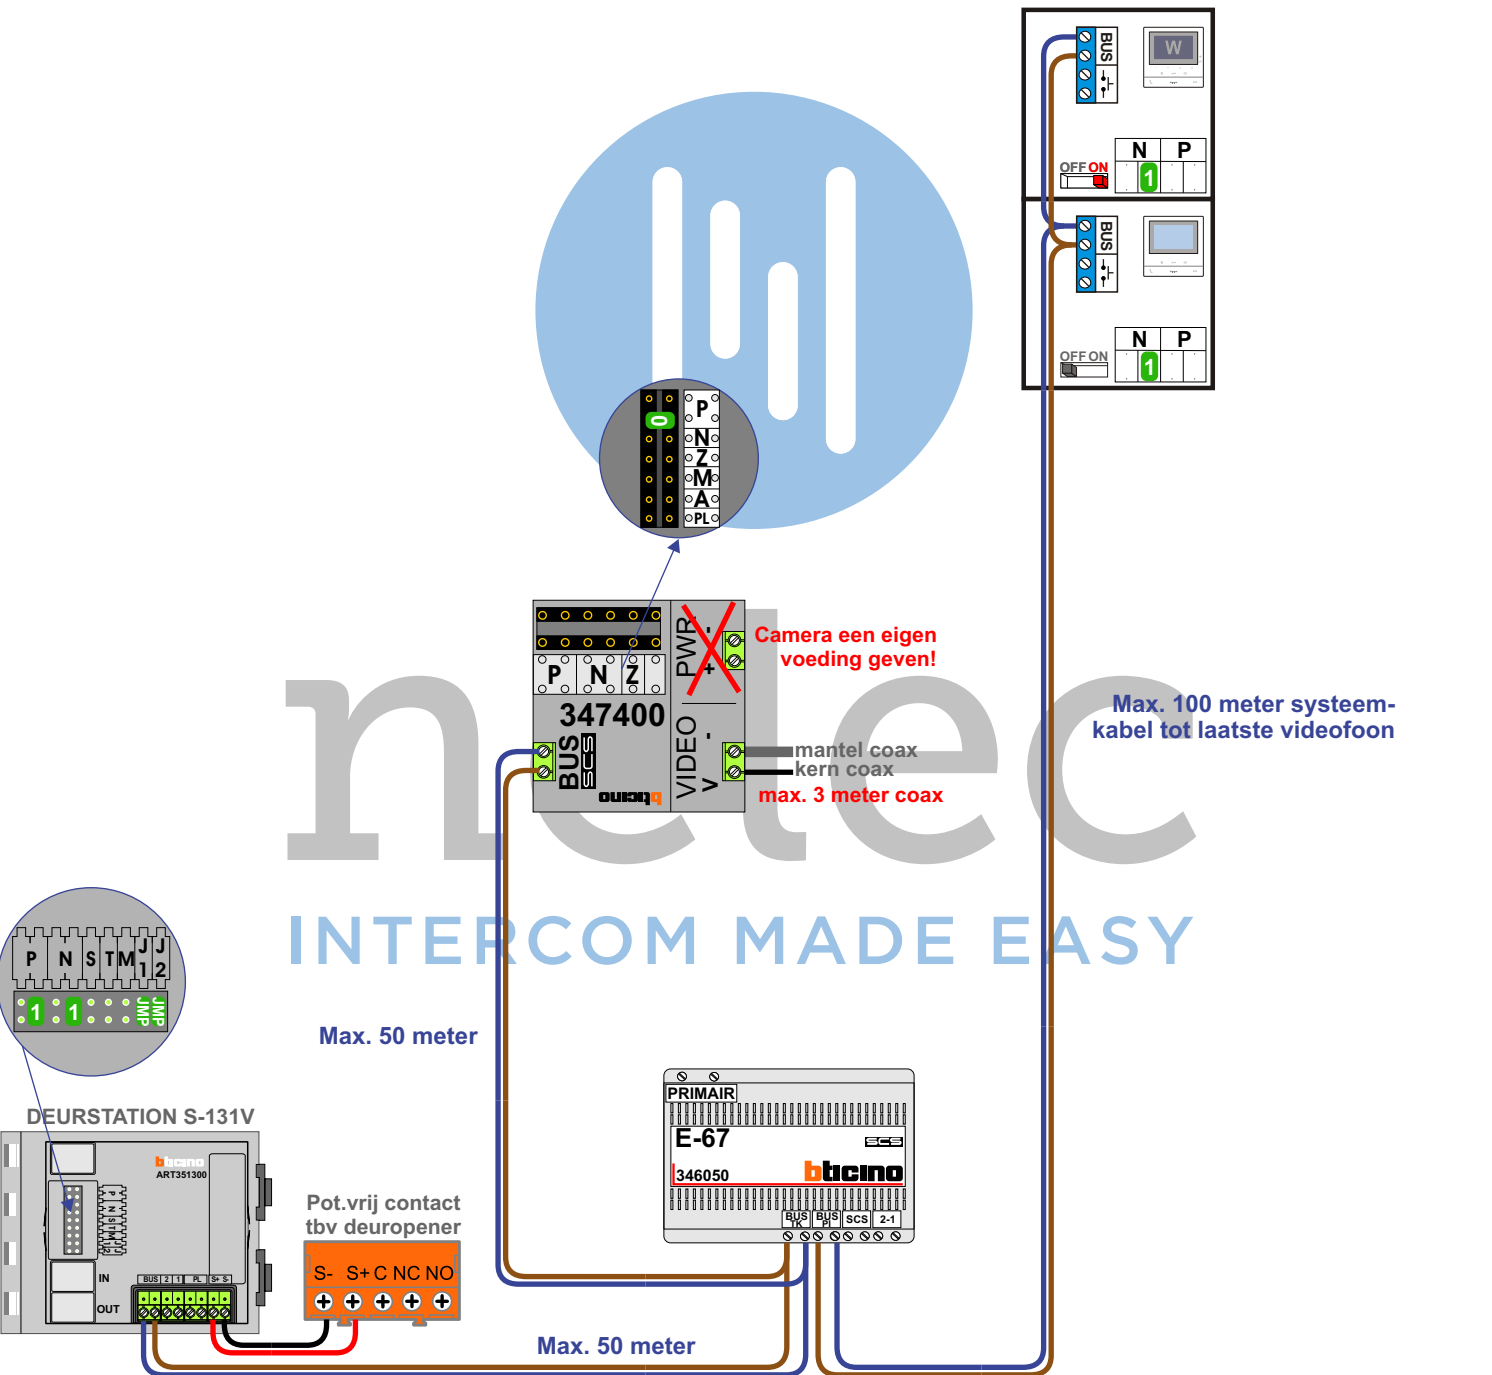

**— = systeemkabel**  
 Bij andere getwiste kabel 66% afstand!  
 Bij ongetwiste kabel max. 50 meter buitenpost naar videofoon.  
 UTP op aanvraag.

De twee stijgers echt OP de klemmen van E-67 aansluiten!

**TWEEDRAADS BUS**

Bij monteren/demonteren spanning eraf voorkomt defecten!

M-50

De aders moeten echt OP de connector doorgelust worden!

 = **stroomkabel**  
Bij andere getwiste  
kabel 66% afstand!  
Bij ongetwiste kabel  
max. 50 meter buiten-  
post naar videofoon.  
UTP op aanvraag.

**TWEEDRAADS BUS**  
   
Bij monteren/demonteren  
spanning eraf  
voorkomt defecten!