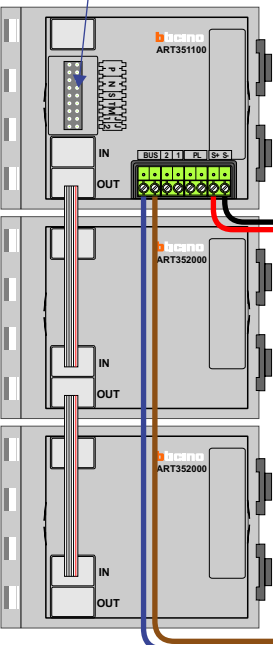

— = systeemkabel
 Bij kabel 2 x 1 mm²:
 180% afstand!
 Bij kabel 2 x 0,28 mm²:
 60% afstand!
 UTP op aanvraag.

TWEEDRAADS BUS

**Bij monteren/demonteren
 spanning eraf
 voorkomt defecten!**

Bij installaties zonder
 beeld maakt het niet
 uit hoe je de bus
 aansluit. De telefoons
 hoeven niet in serie en
 eindweerstand zijn
 niet nodig.

DEURSTATION S-131A

Pot.vrij contact
 tbv deuropener

Max. 320 meter
 systeemkabel tot
 laatste deurelfoon

Max. 290 meter

n c

INTERCOM MADE EASY