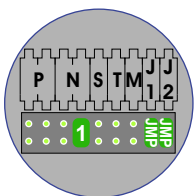

— = systeemkabel
 Bij kabel 2 x 1 mm²:
 180% afstand!
 Bij kabel 2 x 0,28 mm²:
 60% afstand!
 UTP op aanvraag.

TWEEDRAADS BUS

**Bij monteren/demonteren
 spanning eraf
 voorkomt defecten!**

Bij installaties zonder
 beeld maakt het niet
 uit hoe je de bus
 aansluit. De telefoons
 hoeven niet in serie en
 eindweerstand zijn
 niet nodig.

DEURSTATION S-131A

Pot.vrij contact
 tbv deuropener

Max. 320 meter
 systeemkabel tot
 laatste deurelfoon

Max. 290 meter

n c

INTERCOM MADE EASY