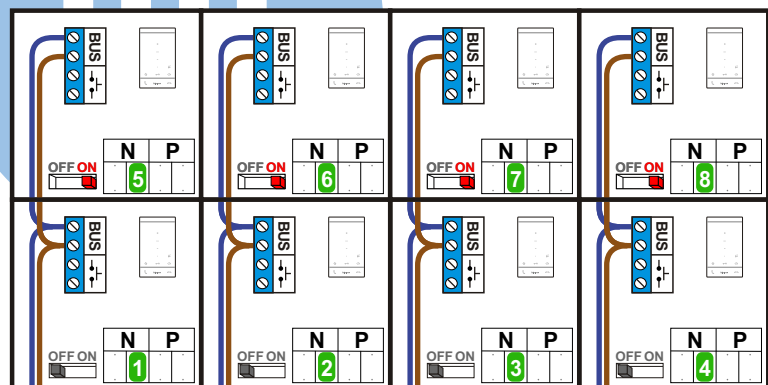

— = systeemkabel
 Bij kabel 2 x 1 mm²:
 180% afstand!
 Bij kabel 2 x 0,28 mm²:
 60% afstand!
 UTP op aanvraag.

TWEEDRAADS BUS

**Bij monteren/demonteren
 spanning eraf
 voorkomt defecten!**

Bij installaties zonder
 beeld maakt het niet
 uit hoe je de bus
 aansluit. De telefoons
 hoeven niet in serie en
 eindweerstand zijn
 niet nodig.

DEURSTATION S-131A

Pot.vrij contact
 tbv deuropener

Max. 320 meter
 systeemkabel tot
 laatste deurelfoon

Max. 290 meter

n c

INTERCOM MADE EASY