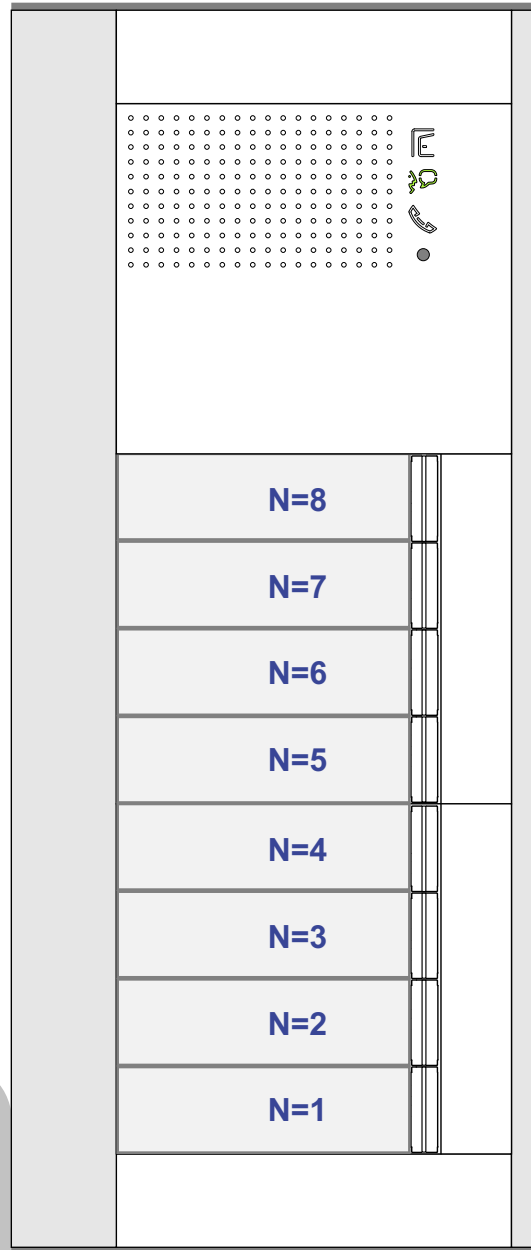

— = systeemkabel
 Bij kabel 2 x 1 mm²:
 180% afstand!
 Bij kabel 2 x 0,28 mm²:
 60% afstand!
 UTP op aanvraag.

TWEEDRAADS BUS

**Bij monteren/demonteren
 spanning eraf
 voorkomt defecten!**

Bij installaties zonder
 beeld maakt het niet
 uit hoe je de bus
 aansluit. De telefoons
 hoeven niet in serie en
 eindweerstand zijn
 niet nodig.

DEURSTATION S-131A

Pot.vrij contact
 tbv deuropener

Max. 320 meter
 systeemkabel tot
 laatste deurelfoon

Max. 290 meter

n c

INTERCOM MADE EASY