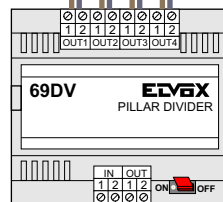

# INTERCOM MADE EASY

DEURSTATION  
PIXEL UP

Max. 50 meter

Max. 100 meter systeemkabel tot laatste videofoon

<b>ID</b>	<b>Huisnummer</b>	<b>Switches</b>
86	86	B
88	88	B
90	90	B
92	92	B
94	94	B
96	96	B
98	98	B
100	100	B
102	102	B
104	104	B
106	106	B
108	108	B
110	110	B
112	112	B
114	114	B
116	116	B
118	118	B
120	120	B
122	122	B
124	124	B
126	126	B
128	128	B
130	130	B
132	132	B
134	134	B
136	136	B
138	138	B