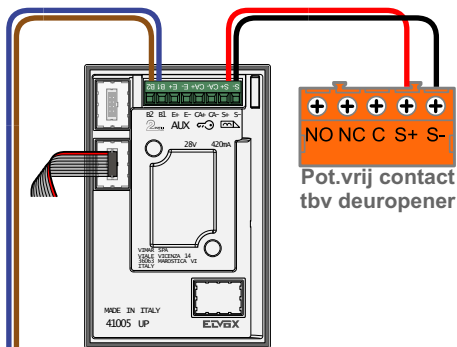

= systeemkabel  
Bij andere getwiste kabel 66% afstand!  
Bij ongetwiste kabel max. 50 meter buitenpost naar videofoon.  
UTP op aanvraag.

TWEEDRAADS BUS

Bij monteren/demonteren spanning eraf voorkomt defecten!

# INTERCOM MADE EASY

DEURSTATION  
PIXEL UP

Max. 50 meter

Max. 100 meter systeemkabel tot laatste videofoon

<b>ID</b>	<b>Huisnummer</b>	<b>Switches</b>
86	86	B
88	88	B
90	90	B
92	92	B
94	94	B
96	96	B
98	98	B
100	100	B
102	102	B
104	104	B
106	106	B
108	108	B
110	110	B
112	112	B
114	114	B
116	116	B
118	118	B
120	120	B
122	122	B
124	124	B
126	126	B
128	128	B
130	130	B
132	132	B
134	134	B
136	136	B
138	138	B