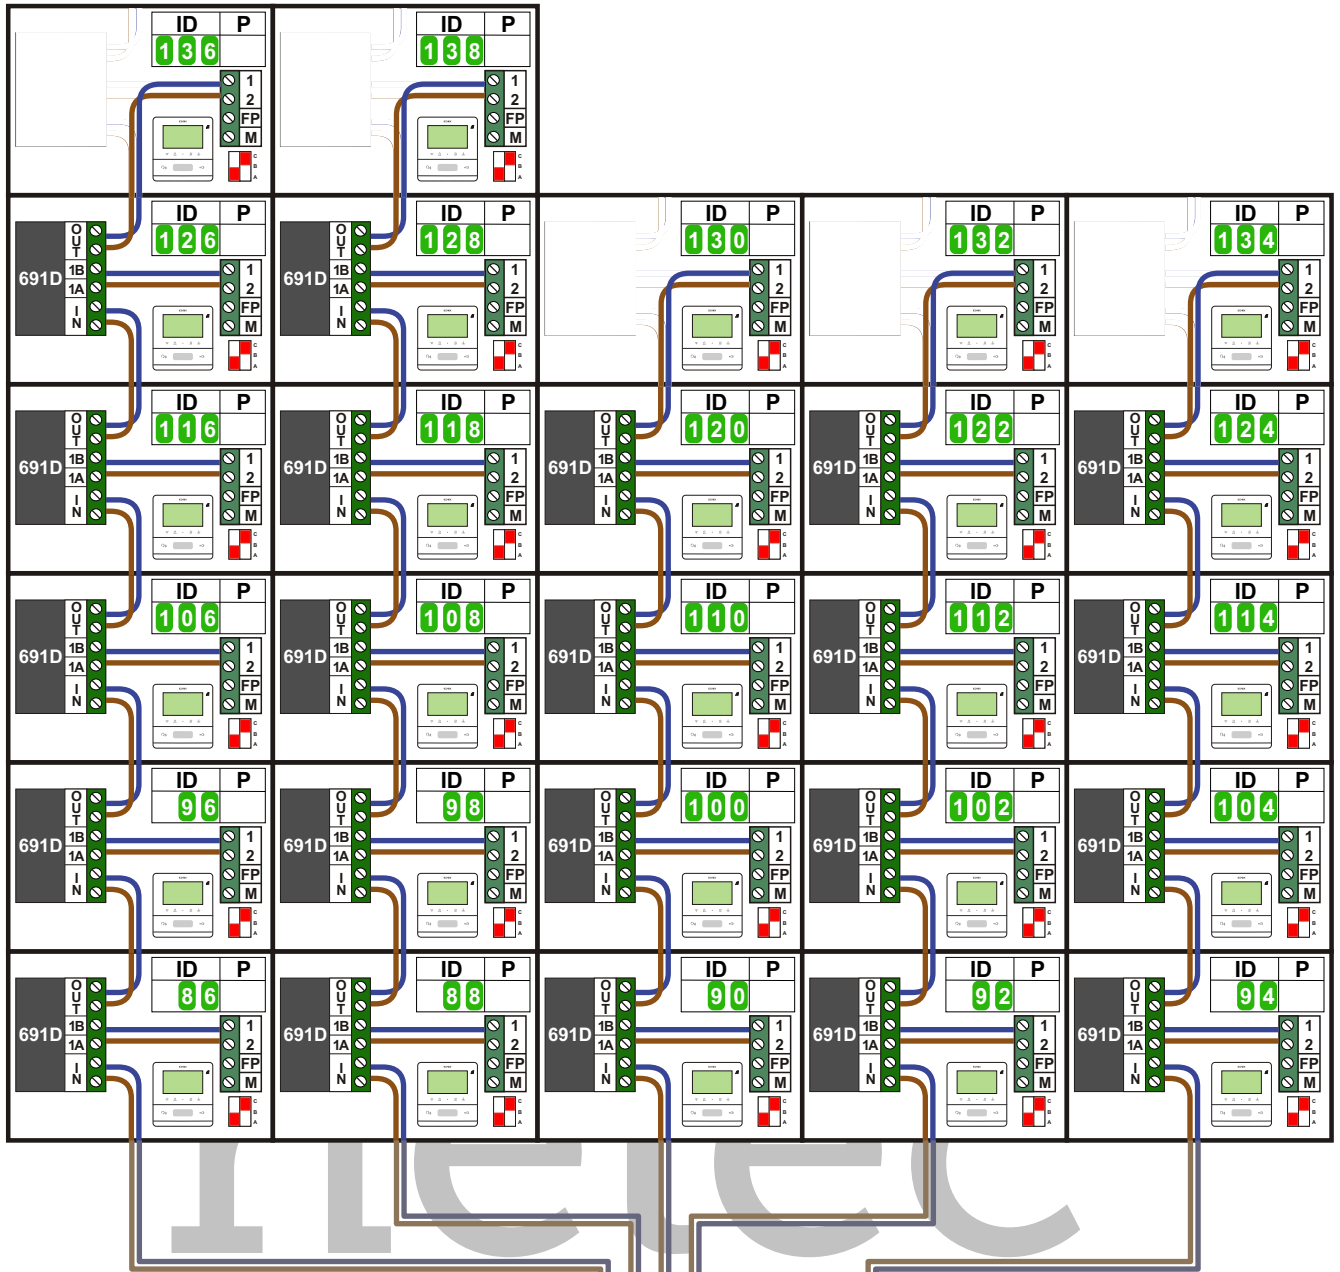

= systeemkabel  
Bij andere getwiste kabel 66% afstand!  
Bij ongetwiste kabel max. 50 meter buitenpost naar videofoon.  
UTP op aanvraag.

TWEEDRAADS BUS

Bij monteren/demonteren spanning eraf voorkomt defecten!

# INTERCOM MADE EASY

DEURSTATION  
PIXEL UP

Max. 50 meter

Max. 100 meter systeemkabel tot laatste videofoon

<b>ID</b>	<b>Huisnummer</b>	<b>Switches</b>
86	86	B
88	88	B
90	90	B
92	92	B
94	94	B
96	96	B
98	98	B
100	100	B
102	102	B
104	104	B
106	106	B
108	108	B
110	110	B
112	112	B
114	114	B
116	116	B
118	118	B
120	120	B
122	122	B
124	124	B
126	126	B
128	128	B
130	130	B
132	132	B
134	134	B
136	136	B
138	138	B

**nelec**  
INTERCOM MADE EASY