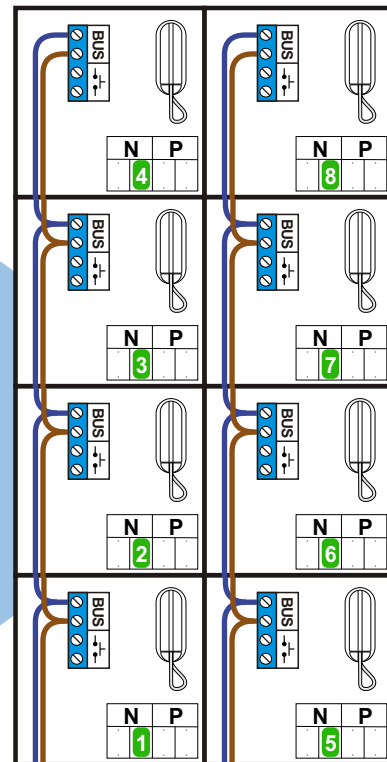


 = systeemkabel
Bij kabel 2 x 1 mm²:
180% afstand!
Bij kabel 2 x 0,28 mm²:
60% afstand!
UTP op aanvraag.

Bij installaties zonder beeld maakt het niet uit hoe je de bus aansluit. De telefoons hoeven niet in serie en eindweerstand zijn niet nodig.

TWEEDRAADS BUS

Bij monteren/demonteren spanning eraf voorkomt defecten!

Max. 320 meter systeemkabel tot laatste deurtelefoon

nelec
INTERCOM MADE EASY

Digitizer voor 1 t/m 8 drukkers

Max. 290 meter