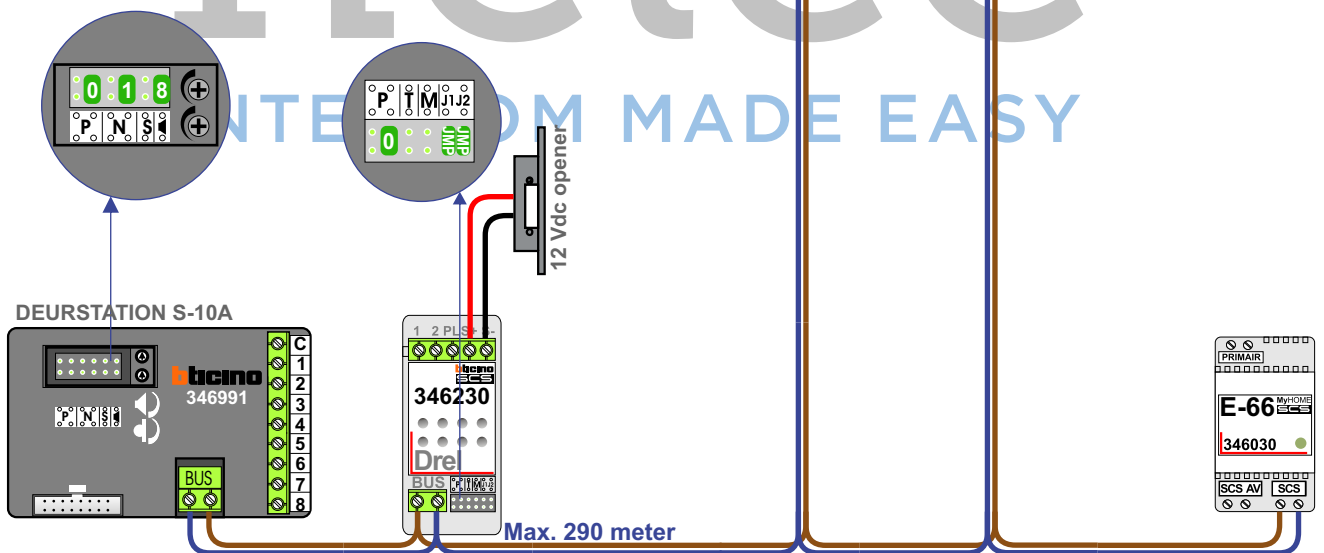


 = systeemkabel
Bij kabel 2 x 1 mm²:
180% afstand!
Bij kabel 2 x 0,28 mm²:
60% afstand!
UTP op aanvraag.

Bij installaties zonder beeld maakt het niet uit hoe je de bus aansluit. De telefoons hoeven niet in serie en eindweerstand zijn niet nodig.

TWEEDRAADS BUS

Bij monteren/demonteren spanning eraf voorkomt defecten!

Max. 320 meter systeemkabel tot laatste deurtelefoon

nelec
INTERCOM MADE EASY

Digitizer voor 1 t/m 8 drukkers

Max. 290 meter