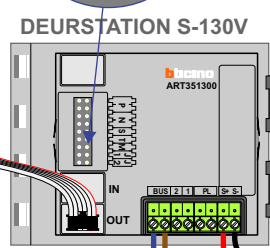

DD8 digitizer: flatcable

Connector van flatcable nokje juiste kant op bij aansluiten op DD8

Digitizers & flatcables

Niet monteren/demonteren onder spanning
 Beldrukkers mogen wel

VideoVerdeler

De aders moeten echt OP de klemmen doorgelust worden!

Haal de spanning van het systeem als je de digitizer monteert of demonteert

nokjes connectoren wijzen naar elkaar

Max. 50 meter

Max. 100 meter systeemkabel tot laatste videofoon

N-waarde	Huisnummer	Eindweerstand	
1	37	X	T-55
2	39	X	M-50WiFi
3	41	X	M-50WiFi
4	43	X	M-50WiFi
5	45	X	M-50b