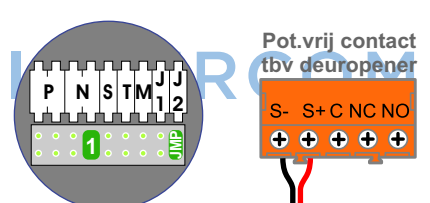

DD8 digitizer: flatcable

Connector van flatcable nokje juiste kant op bij aansluiten op DD8

Digitizers & flatcables

Niet monteren/demonteren onder spanning
 Beldrukkers mogen wel

VideoVerdeler

De aders moeten echt OP de klemmen doorgelust worden!

Haal de spanning van het systeem als je de digitizer monteert of demonteert

nokjes connectoren wijzen naar elkaar

Max. 50 meter

Max. 100 meter systeemkabel tot laatste videofoon

N-waarde	Huisnummer	Eindweerstand	
1	37	X	T-55
2	39	X	M-50WiFi
3	41	X	M-50WiFi
4	43	X	M-50WiFi
5	45	X	M-50b