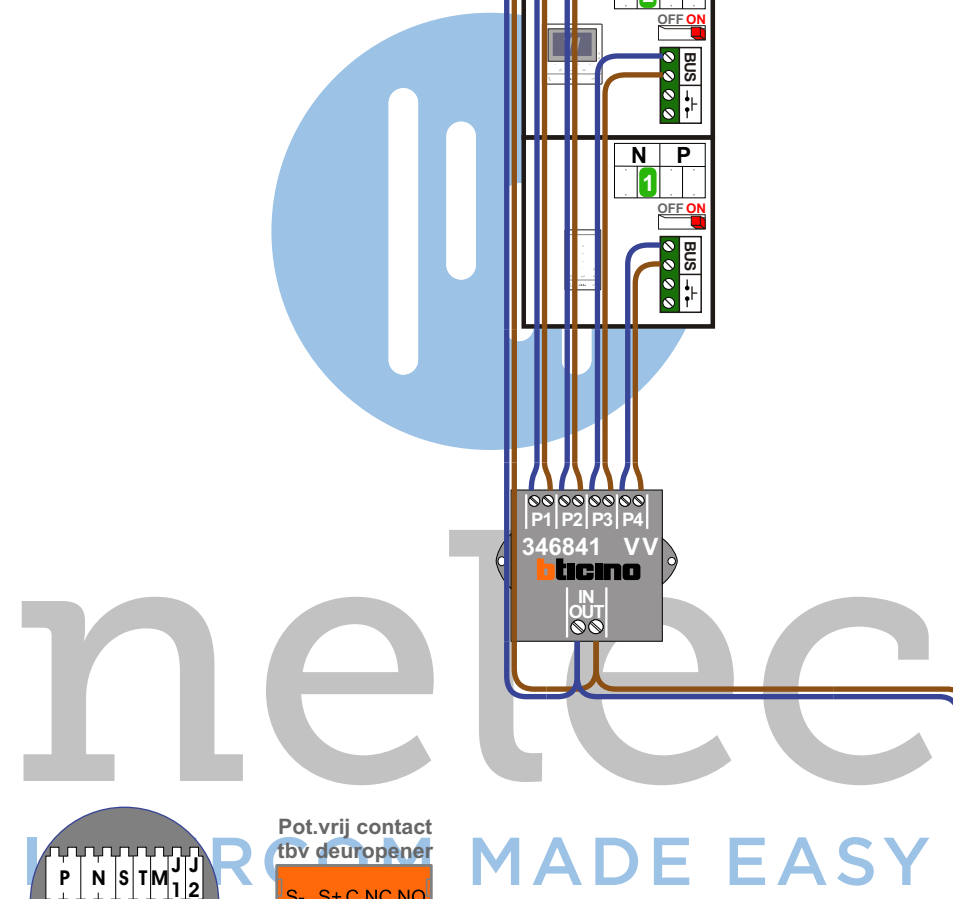

— = systeemkabel
 Bij andere getwiste kabel 66% afstand!
 Bij ongetwiste kabel max. 50 meter buitenpost naar videofoon.
 UTP op aanvraag.

TWEEDRAADS BUS

Bij monteren/demonteren spanning eraf voorkomt defecten!

DD8 digitizer: flatcable

Connector van flatcable nokje juiste kant op bij aansluiten op DD8

Digitizers & flatcables

Niet monteren/demonteren onder spanning
 Beldrukkers mogen wel

VideoVerdeler

De aders moeten echt OP de klemmen doorgelust worden!

Haal de spanning van het systeem als je de digitizer monteert of demonteert

nokjes connectoren wijzen naar elkaar

Max. 50 meter

Max. 100 meter systeemkabel tot laatste videofoon

N-waarde	Huisnummer	Eindweerstand	
1	37	X	T-55
2	39	X	M-50WiFi
3	41	X	M-50WiFi
4	43	X	M-50WiFi
5	45	X	M-50b