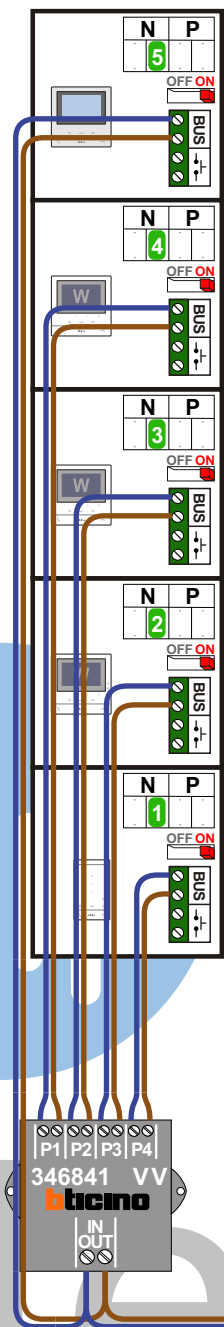

— = systeemkabel
 Bij andere getwiste kabel 66% afstand!
 Bij ongetwiste kabel max. 50 meter buitenpost naar videofoon.
 UTP op aanvraag.

TWEEDRAADS BUS

Bij monteren/demonteren spanning eraf voorkomt defecten!

DD8 digitizer: flatcable

Connector van flatcable nokje juiste kant op bij aansluiten op DD8

Digitizers & flatcables

Niet monteren/demonteren onder spanning
 Beldrukkers mogen wel

VideoVerdeler

De aders moeten echt OP de klemmen doorgelust worden!

Haal de spanning van het systeem als je de digitizer monteert of demonteert

nokjes connectoren wijzen naar elkaar

Max. 50 meter

Max. 100 meter systeemkabel tot laatste videofoon

N-waarde	Huisnummer	Eindweerstand	
1	37	X	T-55
2	39	X	M-50WiFi
3	41	X	M-50WiFi
4	43	X	M-50WiFi
5	45	X	M-50b