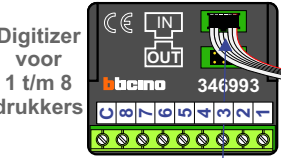

DD8 digitizer: flatcable

Connector van flatcable nokje juiste kant op bij aansluiten op DD8

Digitizers & flatcables

Niet monteren/demonteren onder spanning
 Beldrukkers mogen wel

VideoVerdeler

De aders moeten echt OP de klemmen doorgelust worden!

Haal de spanning van het systeem als je de digitizer monteert of demonteert

nokjes connectoren wijzen naar elkaar

Max. 50 meter

Max. 100 meter systeemkabel tot laatste videofoon

N-waarde	Huisnummer	Eindweerstand	
1	37	X	T-55
2	39	X	M-50WiFi
3	41	X	M-50WiFi
4	43	X	M-50WiFi
5	45	X	M-50b