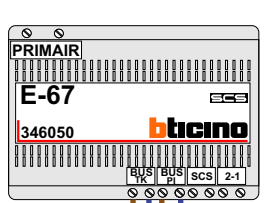

DD8 digitizer: flatcable

Connector van flatcable nokje juiste kant op bij aansluiten op DD8

Digitizers & flatcables

Niet monteren/demonteren onder spanning
 Beldrukkers mogen wel

VideoVerdeler

De aders moeten echt OP de klemmen doorgelust worden!

Haal de spanning van het systeem als je de digitizer monteert of demonteert

nokjes connectoren wijzen naar elkaar

Max. 50 meter

Max. 100 meter systeemkabel tot laatste videofoon

N-waarde	Huisnummer	Eindweerstand	
1	37	X	T-55
2	39	X	M-50WiFi
3	41	X	M-50WiFi
4	43	X	M-50WiFi
5	45	X	M-50b