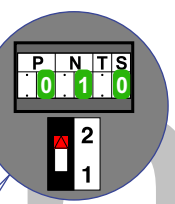

**— = systeemkabel**  
 Bij andere getwiste kabel 66% afstand!  
 Bij ongetwiste kabel max. 50 meter buitenpost naar videofoon.  
 UTP op aanvraag.

**TWEEDRAADS BUS**

Bij monteren/demonteren spanning eraf voorkomt defecten!

---

M-50

De aders moeten echt OP de connector doorgelust worden!

Max. 100 meter systeemkabel tot laatste videofoon