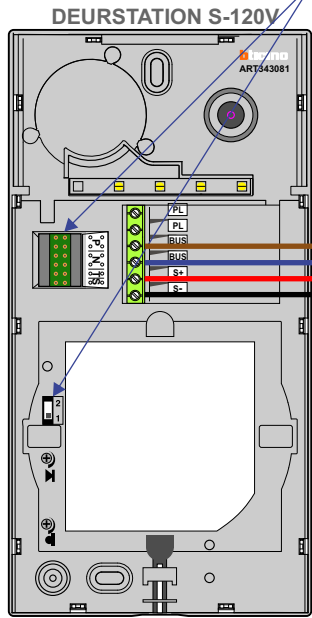

**— = systeemkabel**  
 Bij andere getwiste kabel 66% afstand!  
 Bij ongetwiste kabel max. 50 meter buitenpost naar videofoon.  
 UTP op aanvraag.

**TWEEDRAADS BUS**

Bij monteren/demonteren spanning eraf voorkomt defecten!

---

M-50

De aders moeten echt OP de connector doorgelust worden!

Max. 100 meter systeemkabel tot laatste videofoon