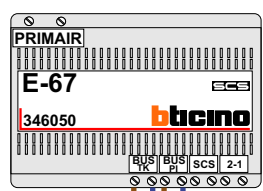

**— = systeemkabel**  
 Bij andere getwiste kabel 66% afstand!  
 Bij ongetwiste kabel max. 50 meter buitenpost naar videofoon.  
 UTP op aanvraag.

**TWEEDRAADS BUS**

Bij monteren/demonteren spanning eraf voorkomt defecten!

---

M-50

De aders moeten echt OP de connector doorgelust worden!

Max. 100 meter systeemkabel tot laatste videofoon