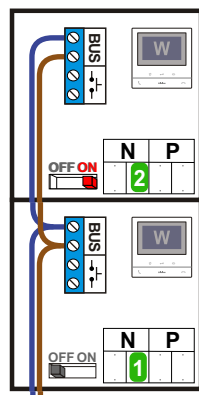

**— = systeemkabel**  
 Bij andere getwiste kabel 66% afstand!  
 Bij ongetwiste kabel max. 50 meter buitenpost naar videofoon.  
 UTP op aanvraag.

**TWEEDRAADS BUS**

Bij monteren/demonteren spanning eraf voorkomt defecten!

---

M-50

De aders moeten echt OP de connector doorgelust worden!

Max. 100 meter systeemkabel tot laatste videofoon