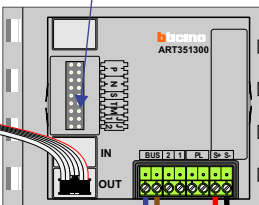

nelec
INTERCOM MADE EASY

Max. 100 meter systeemkabel tot laatste videofoon

Haal de spanning van het systeem als je de digitizer monteert of demonteert

DEURSTATION S-130V

12 Vdc opener

Digitizer voor 1 t/m 8 drukkers

nokjes connectoren wijzen naar elkaar

Max. 50 meter

nelec

N-Waarde	Huisnummer	Eindweerstand
1	16	
2	18	
3	20	X
4	22	
5	24	
6	26	
7	28	X

INTERCOM MADE EASY