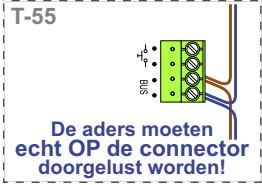

— = systeemkabel
 Bij andere getwiste kabel 66% afstand!
 Bij ongetwiste kabel max. 50 meter buitenpost naar videofoon.
 UTP op aanvraag.

TWEEDRAADS BUS

Bij monteren/demonteren spanning eraf voorkomt defecten!

nelec
INTERCOM MADE EASY

Max. 100 meter systeemkabel tot laatste videofoon

Haal de spanning van het systeem als je de digitizer monteert of demonteert

DEURSTATION S-130V

12 Vdc opener

Digitizer voor 1 t/m 8 drukkers

nokjes connectoren wijzen naar elkaar

Max. 50 meter

nelec

N-Waarde	Huisnummer	Eindweerstand
1	16	
2	18	
3	20	X
4	22	
5	24	
6	26	
7	28	X

INTERCOM MADE EASY