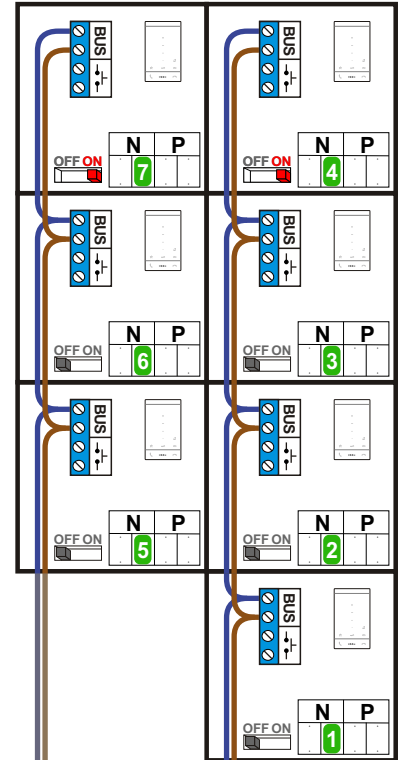

— = systeemkabel
 Bij andere getwiste kabel 66% afstand!
 Bij ongetwiste kabel max. 50 meter buitenpost naar videofoon.
 UTP op aanvraag.

TWEEDRAADS BUS

Bij monteren/demonteren spanning eraf voorkomt defecten!

nelec
INTERCOM MADE EASY

Max. 100 meter systeemkabel tot laatste videofoon

Haal de spanning van het systeem als je de digitizer monteert of demonteert

DEURSTATION S-130V

12 Vdc opener

Digitizer voor 1 t/m 8 drukkers

nokjes connectoren wijzen naar elkaar

Max. 50 meter

nelec

N-Waarde	Huisnummer	Eindweerstand
1	16	
2	18	
3	20	X
4	22	
5	24	
6	26	
7	28	X

INTERCOM MADE EASY