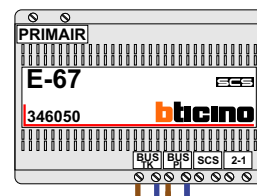

nelec
INTERCOM MADE EASY

Max. 100 meter systeemkabel tot laatste videofoon

Haal de spanning van het systeem als je de digitizer monteert of demonteert

DEURSTATION S-130V

12 Vdc opener

Digitizer voor 1 t/m 8 drukkers

nokjes connectoren wijzen naar elkaar

Max. 50 meter

nelec

N-Waarde	Huisnummer	Eindweerstand
1	16	
2	18	
3	20	X
4	22	
5	24	
6	26	
7	28	X

INTERCOM MADE EASY