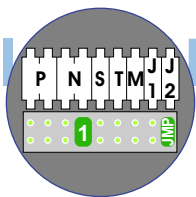

— = systeemkabel
 Bij andere getwiste kabel 66% afstand!
 Bij ongetwiste kabel max. 50 meter buitenpost naar videofoon.
 UTP op aanvraag.

TWEEDRAADS BUS

Bij monteren/demonteren spanning eraf voorkomt defecten!

nelec
INTERCOM MADE EASY

Max. 100 meter systeemkabel tot laatste videofoon

Haal de spanning van het systeem als je de digitizer monteert of demonteert

DEURSTATION S-130V

12 Vdc opener

Digitizer voor 1 t/m 8 drukkers

nokjes connectoren wijzen naar elkaar

Max. 50 meter

nelec

N-Waarde	Huisnummer	Eindweerstand
1	16	
2	18	
3	20	X
4	22	
5	24	
6	26	
7	28	X

INTERCOM MADE EASY