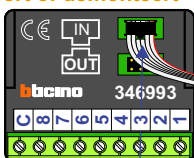

nelec
INTERCOM MADE EASY

Max. 100 meter systeemkabel tot laatste videofoon

Haal de spanning van het systeem als je de digitizer monteert of demonteert

DEURSTATION S-130V

12 Vdc opener

Digitizer voor 1 t/m 8 drukkers

nokjes connectoren wijzen naar elkaar

Max. 50 meter

nelec

N-Waarde	Huisnummer	Eindweerstand
1	16	
2	18	
3	20	X
4	22	
5	24	
6	26	
7	28	X

INTERCOM MADE EASY