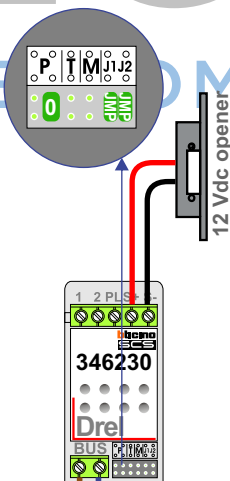

**— = systeemkabel**  
 Bij kabel 2 x 1 mm<sup>2</sup>:  
 180% afstand!  
 Bij kabel 2 x 0,28 mm<sup>2</sup>:  
 60% afstand!  
 UTP op aanvraag.

Bij installaties zonder beeld maakt het niet uit hoe je de bus aansluit. De telefoons hoeven niet in serie en eindweerstand zijn niet nodig.

**TWEEDRAADS BUS**

Bij monteren/demonteren spanning eraf voorkomt defecten!

Max. 320 meter systeemkabel tot laatste deurtelefoon

nelec  
INTERCOM MADE EASY

Digitizer voor 1 t/m 8 drukkers

DEURSTATION S-10A

Max. 290 meter