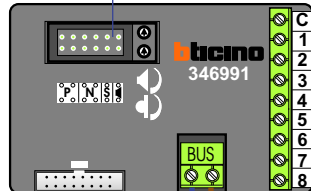

**TWEEDRAADS BUS**

Bij monteren/demonteren spanning eraf voorkomt defecten!

Max. 320 meter systeemkabel tot laatste deurtelefoon

nelec  
INTERCOM MADE EASY

Digitizer voor 1 t/m 8 drukkers

DEURSTATION S-10A