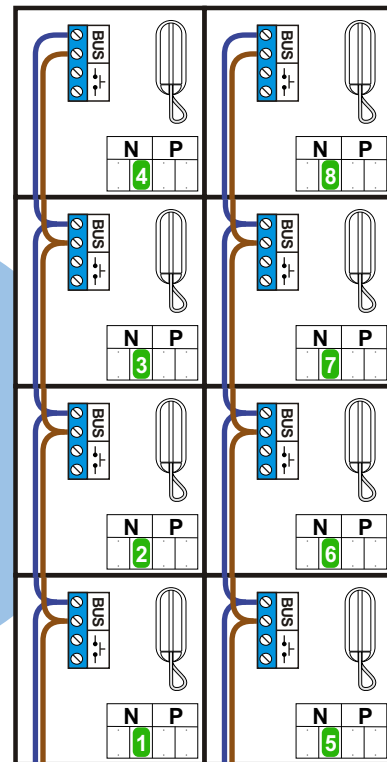

**— = systeemkabel**  
 Bij kabel 2 x 1 mm<sup>2</sup>:  
 180% afstand!  
 Bij kabel 2 x 0,28 mm<sup>2</sup>:  
 60% afstand!  
 UTP op aanvraag.

Bij installaties zonder beeld maakt het niet uit hoe je de bus aansluit. De telefoons hoeven niet in serie en eindweerstand zijn niet nodig.

**TWEEDRAADS BUS**

Bij monteren/demonteren spanning eraf voorkomt defecten!

Max. 320 meter systeemkabel tot laatste deurtelefoon

nelec  
INTERCOM MADE EASY

Digitizer voor 1 t/m 8 drukkers

DEURSTATION S-10A

Max. 290 meter