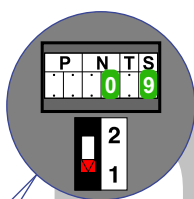

Bij hulpvoeding Jumper J1 weghalen