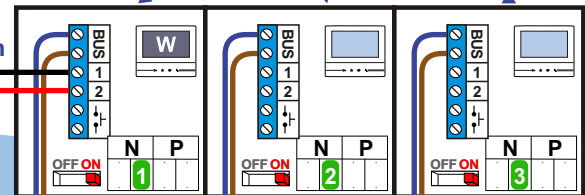

— = systeemkabel
 Bij andere getwiste kabel 66% afstand!
 Bij ongetwiste kabel max. 50 meter buitenpost naar videfoon.
 UTP op aanvraag.

TWEEDRAADS BUS

Bij monteren/demonteren spanning eraf voorkomt defecten!

Bij hulpvoeding Jumper J1 weghalen

Max. 100 meter systeemkabel tot laatste deurtelefoon

Max. 50 meter