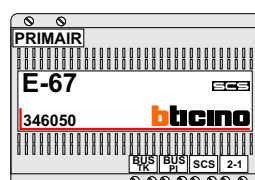

Bij hulpvoeding Jumper J1 weghalen