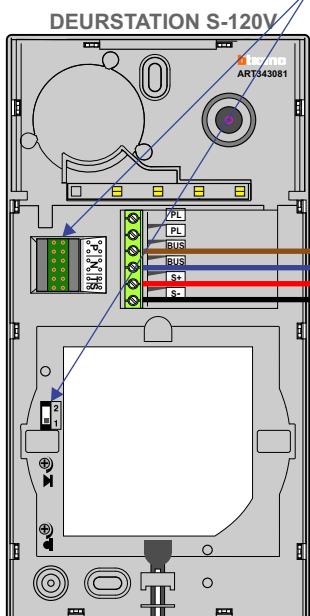

— = systeemkabel
 Bij andere getwiste kabel 66% afstand!
 Bij ongetwiste kabel max. 50 meter buitenpost naar videfoon.
 UTP op aanvraag.

TWEEDRAADS BUS

Bij monteren/demonteren spanning eraf voorkomt defecten!

Bij hulpvoeding Jumper J1 weghalen

Max. 100 meter systeemkabel tot laatste deurtelefoon

Max. 50 meter