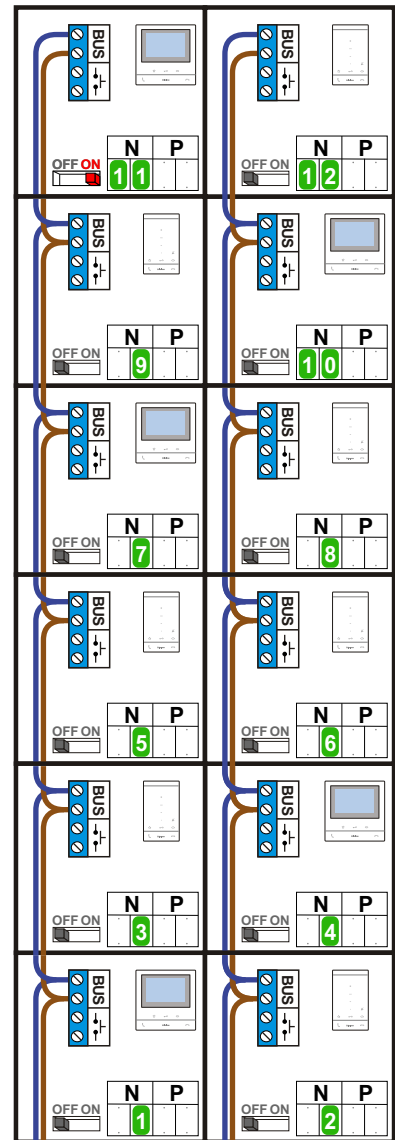

— = systeemkabel
 Bij andere getwiste kabel 66% afstand!
 Bij ongetwiste kabel max. 50 meter buitenpost naar videofoon.
 UTP op aanvraag.

TWEEDRAADS BUS

Bij monteren/demonteren spanning eraf voorkomt defecten!

M-50

De aders moeten echt OP de connector doorgelust worden!

De twee stijgers echt OP de klemmen van E-67 aansluiten!

nelec

Max. 100 meter systeemkabel tot laatste videofoon

INTERCOM MADE EASY