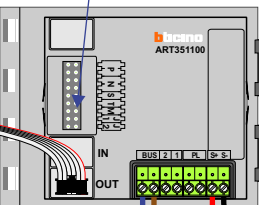

Bij installaties zonder beeld maakt het niet uit hoe je de bus aansluit. De telefoons hoeven niet in serie en eindweerstand zijn niet nodig.

TWEEDRAADS BUS

Bij monteren/demonteren spanning eraf voorkomt defecten!

Haal de spanning van het systeem als je de digitizer monteert of demonteert

Digitizer voor 1 t/m 8 drukkers

nokjes connectoren wijzen naar elkaar

DEURSTATION S-130A

12 Vdc opener

Max. 290 meter

nelec

N-Waarde	Huisnummer	Switch-ON
1	28	
2	30	
3	32	
4	34	
5	36	X