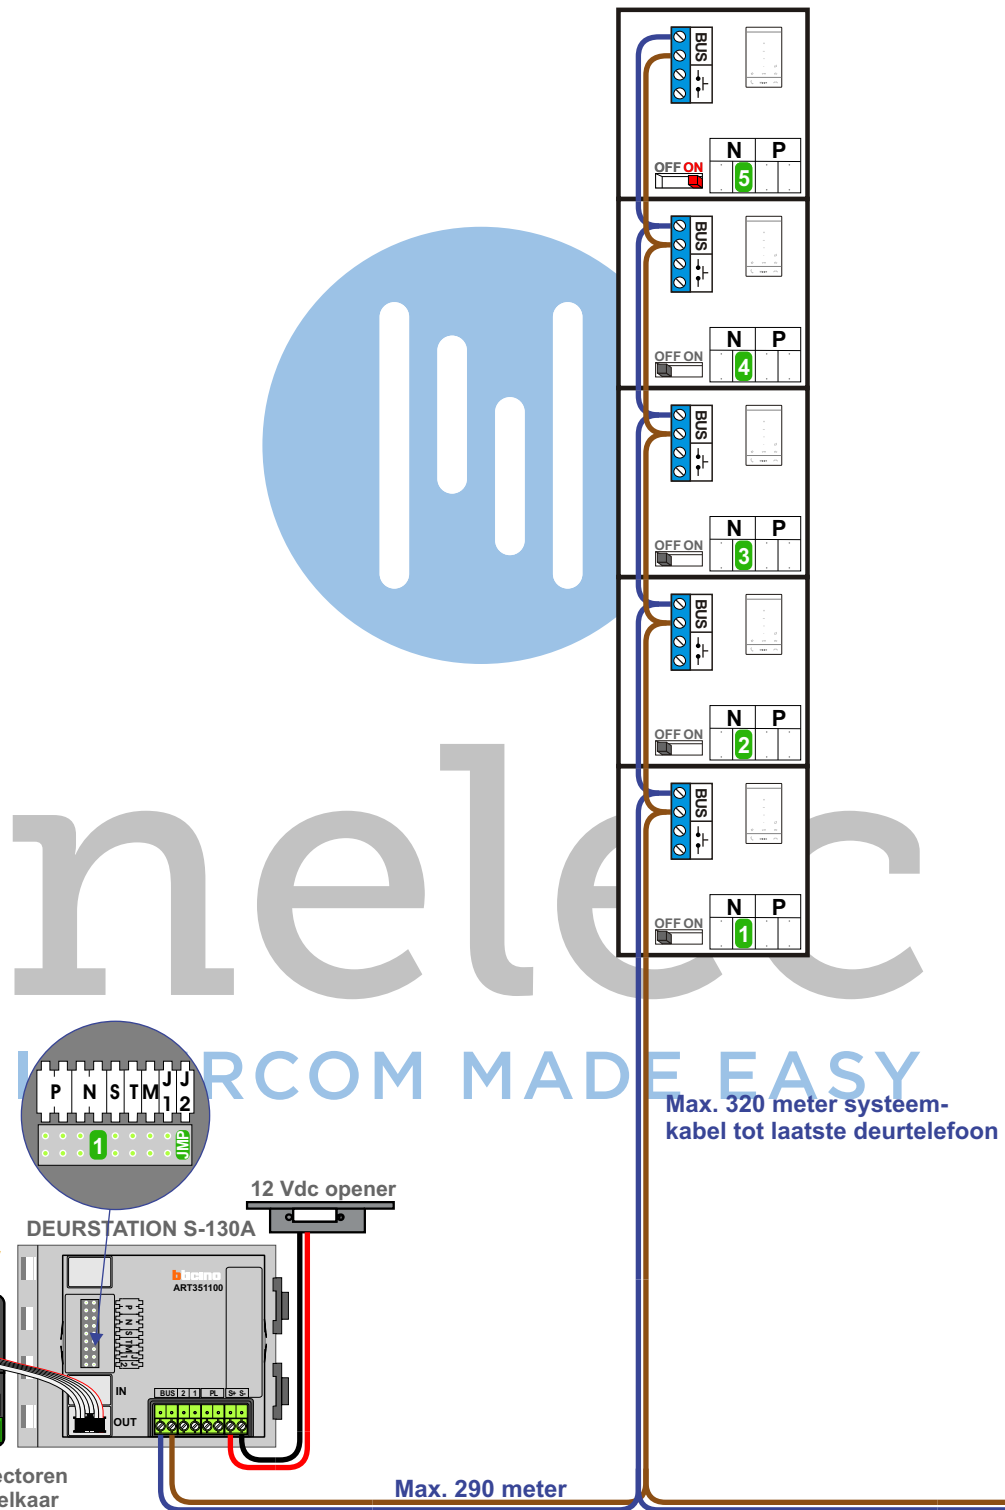

Bij installaties zonder beeld maakt het niet uit hoe je de bus aansluit. De telefoons hoeven niet in serie en eindweerstand zijn niet nodig.

TWEEDRAADS BUS

Bij monteren/demonteren spanning eraf voorkomt defecten!

Haal de spanning van het systeem als je de digitizer monteert of demonteert

Digitizer voor 1 t/m 8 drukkers

nokjes connectoren wijzen naar elkaar

DEURSTATION S-130A

12 Vdc opener

Max. 290 meter

nelec

N-Waarde	Huisnummer	Switch-ON
1	28	
2	30	
3	32	
4	34	
5	36	X