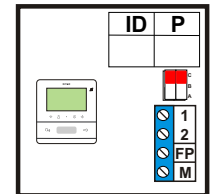

Pot.vrij contact tbv deuropener

DEURSTATION
PIXEL met P-DRUX

Max. 50 meter

TWEEDRAADS BUS

Bij monteren/demonteren spanning eraf voorkomt defecten!

— = systeemkabel
Bij andere getwiste kabel 66% afstand!
Bij ongetwiste kabel max. 50 meter buitenpost naar videofoon. UTP op aanvraag.

— = systeemkabel
Bij kabel 2 x 1 mm²: 180% afstand!
Bij kabel 2 x 0,28 mm²: 60% afstand!
UTP op aanvraag.

Bij gebruik van CAT5 kabel dipswitches in stand C
Bij doorlussen in stand A

nelec
INTERCOM MADE EASY