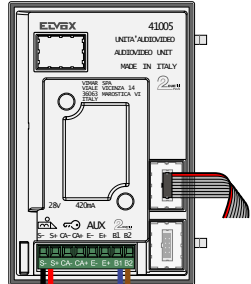

Pot.vrij contact tbv deuropener

DEURSTATION
PIXEL met P-DRUX

Max. 50 meter

TWEEDRAADS BUS

Bij monteren/demonteren spanning eraf voorkomt defecten!

— = systeemkabel
Bij andere getwiste kabel 66% afstand!
Bij ongetwiste kabel max. 50 meter buitenpost naar videofoon. UTP op aanvraag.

— = systeemkabel
Bij kabel 2 x 1 mm²: 180% afstand!
Bij kabel 2 x 0,28 mm²: 60% afstand!
UTP op aanvraag.

Bij gebruik van CAT5 kabel dipswitches in stand C
Bij doorlussen in stand A

nelec
INTERCOM MADE EASY

Max. 100 meter systeemkabel tot laatste videofoon

Let op de juiste volgorde van de bedrukkermodules

nelec
INTERCOM MADE EASY