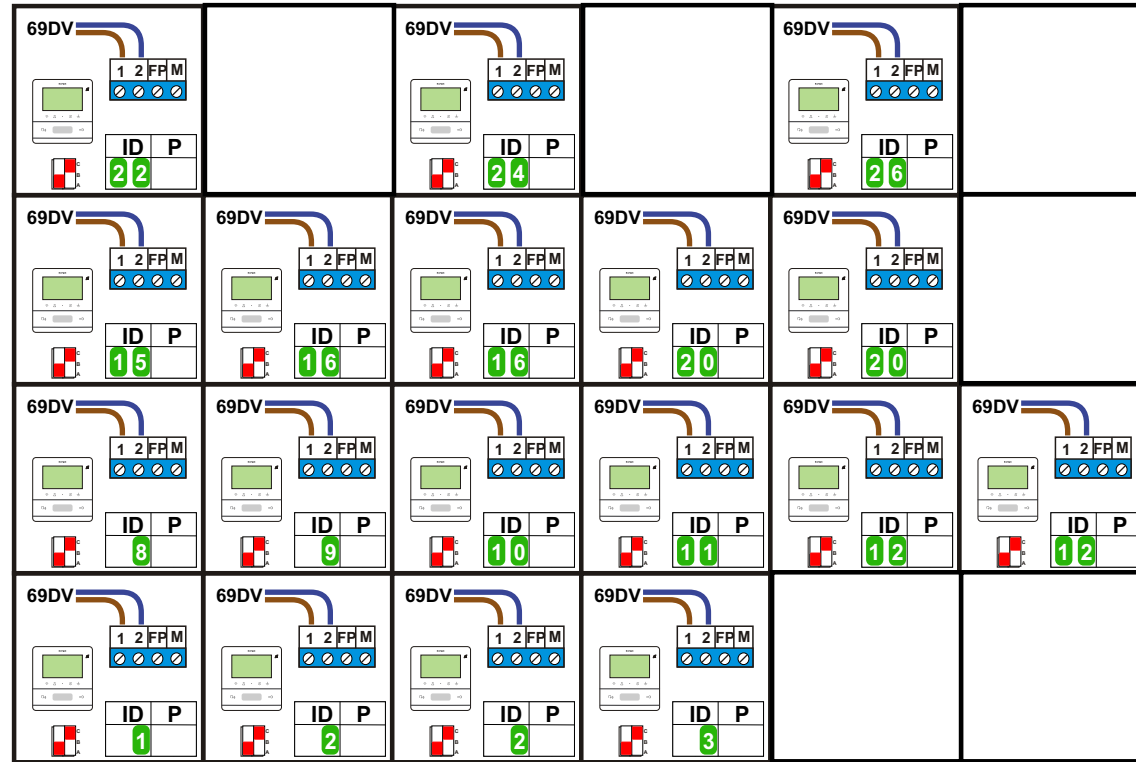

Pot.vrij contact tbv deuropener

DEURSTATION
PIXEL met P-DRUX

Max. 50 meter

TWEEDRAADS BUS

Bij monteren/demonteren spanning eraf voorkomt defecten!

— = systeemkabel
Bij andere getwiste kabel 66% afstand!
Bij ongetwiste kabel max. 50 meter buitenpost naar videofoon. UTP op aanvraag.

— = systeemkabel
Bij kabel 2 x 1 mm²: 180% afstand!
Bij kabel 2 x 0,28 mm²: 60% afstand!
UTP op aanvraag.

Bij gebruik van CAT5 kabel dipswitches in stand C
Bij doorlussen in stand A

nelec
INTERCOM MADE EASY

Max. 100 meter systeemkabel tot laatste videofoon

Let op de juiste volgorde van de bedrukkermodules

nelec
INTERCOM MADE EASY