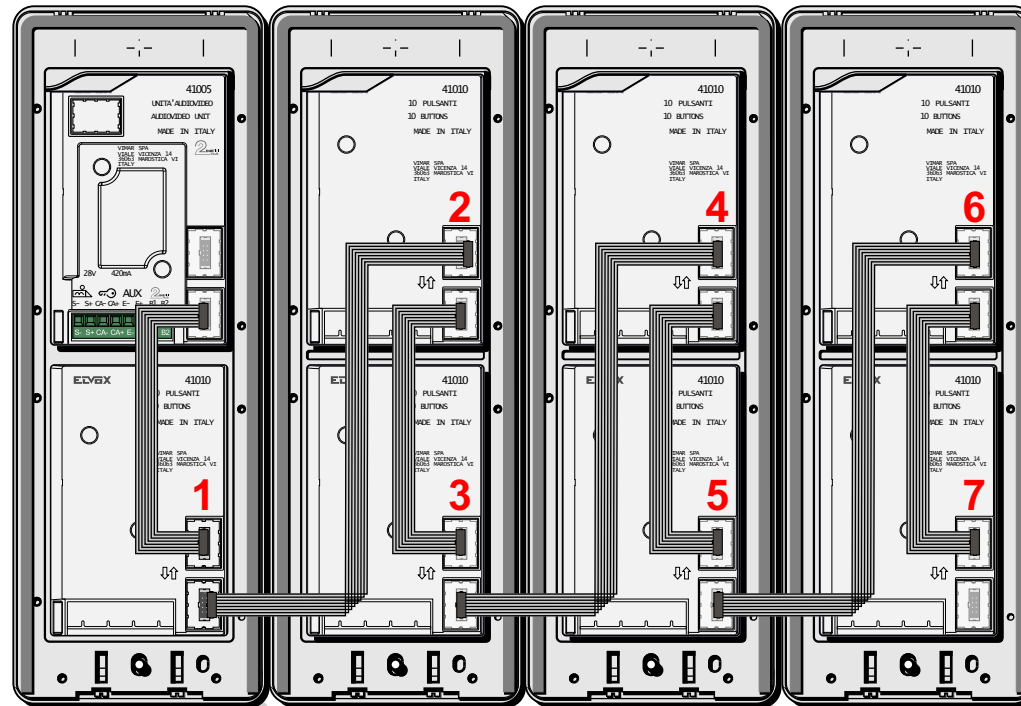

Pot.vrij contact tbv deuropener

DEURSTATION
PIXEL met P-DRUX

Max. 50 meter

TWEEDRAADS BUS

Bij monteren/demonteren spanning eraf voorkomt defecten!

— = systeemkabel
Bij andere getwiste kabel 66% afstand!
Bij ongetwiste kabel max. 50 meter buitenpost naar videofoon. UTP op aanvraag.

— = systeemkabel
Bij kabel 2 x 1 mm²: 180% afstand!
Bij kabel 2 x 0,28 mm²: 60% afstand!
UTP op aanvraag.

Bij gebruik van CAT5 kabel dipswitches in stand C
Bij doorlussen in stand A

nelec
INTERCOM MADE EASY

Max. 100 meter systeemkabel tot laatste videofoon

Let op de juiste volgorde van de bedrukkermodules

nelec
INTERCOM MADE EASY