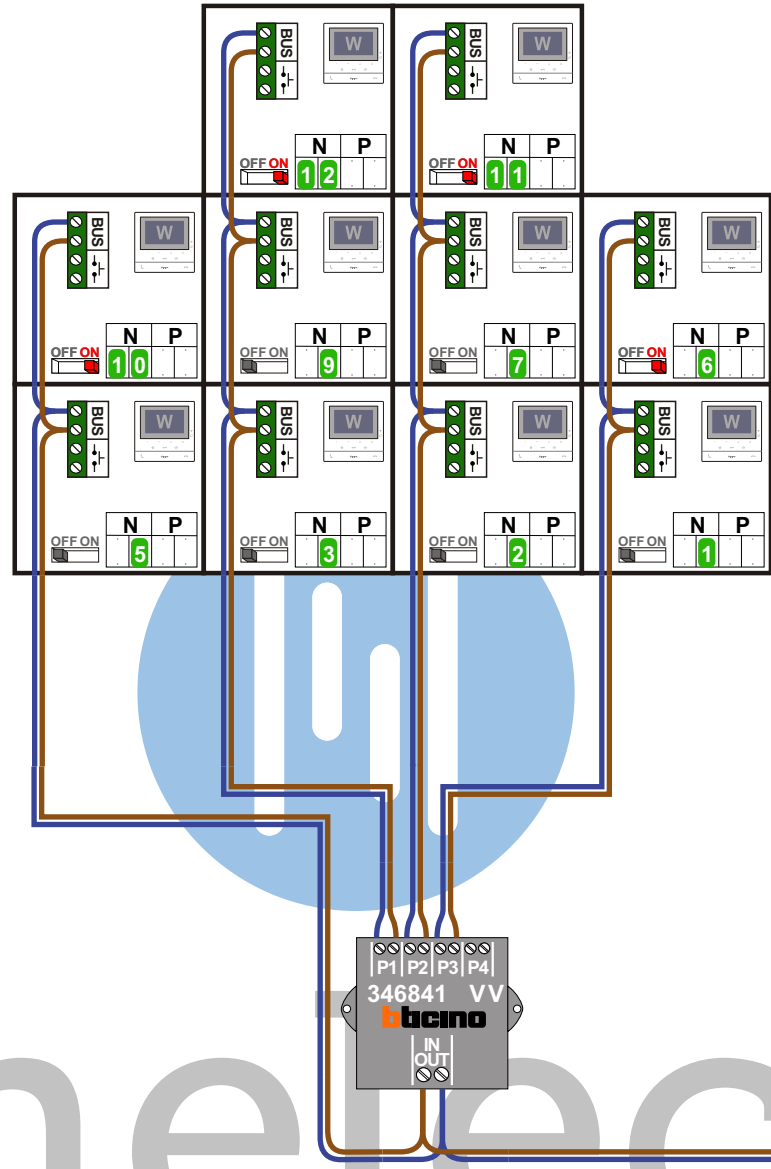

— = systeemkabel
 Bij andere getwiste kabel 66% afstand!
 Bij ongetwiste kabel max. 50 meter buitenpost naar videofoon.
 UTP op aanvraag.

TWEEDRAADS BUS

Bij monteren/demonteren spanning eraf voorkomt defecten!

M-50

De aders moeten echt OP de connector doorgelust worden!

VideoVerdeler

De aders moeten echt OP de klemmen doorgelust worden!

Haal de spanning van het systeem als je een module monteert of demonteert

Max. 100 meter systeemkabel tot laatste videofoon

N-waarde	Huisnummer	Eindweerstand
1	A	
2	B	
3	C	
5	D	
6	E	X
7	F	
9	G	
10	H	X
11	P1	X
12	P2	X

nelec
INTERCOM MADE EASY