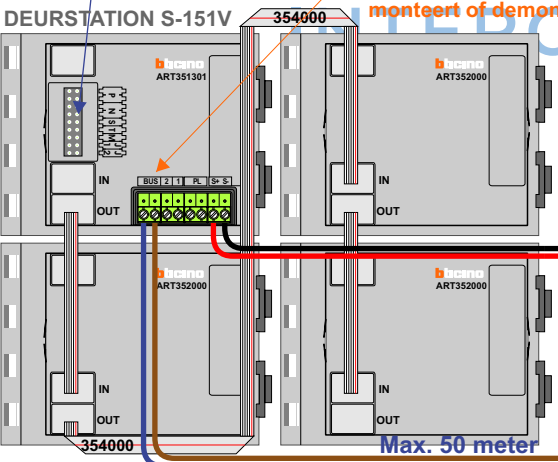

— = systeemkabel
 Bij andere getwiste kabel 66% afstand!
 Bij ongetwiste kabel max. 50 meter buitenpost naar videofoon.
 UTP op aanvraag.

TWEEDRAADS BUS

Bij monteren/demonteren spanning eraf voorkomt defecten!

M-50

De aders moeten echt OP de connector doorgelust worden!

VideoVerdeler

De aders moeten echt OP de klemmen doorgelust worden!

Haal de spanning van het systeem als je een module monteert of demonteert

Max. 100 meter systeemkabel tot laatste videofoon

N-waarde	Huisnummer	Eindweerstand
1	A	
2	B	
3	C	
5	D	
6	E	X
7	F	
9	G	
10	H	X
11	P1	X
12	P2	X

nelec
INTERCOM MADE EASY