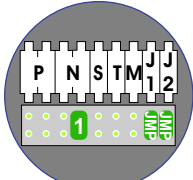

M-50

De aders moeten echt OP de connector doorgelust worden!

VideoVerdeler

De aders moeten echt OP de klemmen doorgelust worden!

Haal de spanning van het systeem als je een module monteert of demonteert

Max. 100 meter systeemkabel tot laatste videofoon

N-waarde	Huisnummer	Eindweerstand
1	A	
2	B	
3	C	
5	D	
6	E	X
7	F	
9	G	
10	H	X
11	P1	X
12	P2	X

nelec
INTERCOM MADE EASY