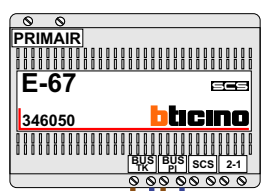

M-50

De aders moeten echt OP de connector doorgelust worden!

VideoVerdeler

De aders moeten echt OP de klemmen doorgelust worden!

Haal de spanning van het systeem als je een module monteert of demonteert

Max. 100 meter systeemkabel tot laatste videofoon

N-waarde	Huisnummer	Eindweerstand
1	A	
2	B	
3	C	
5	D	
6	E	X
7	F	
9	G	
10	H	X
11	P1	X
12	P2	X

nelec
INTERCOM MADE EASY