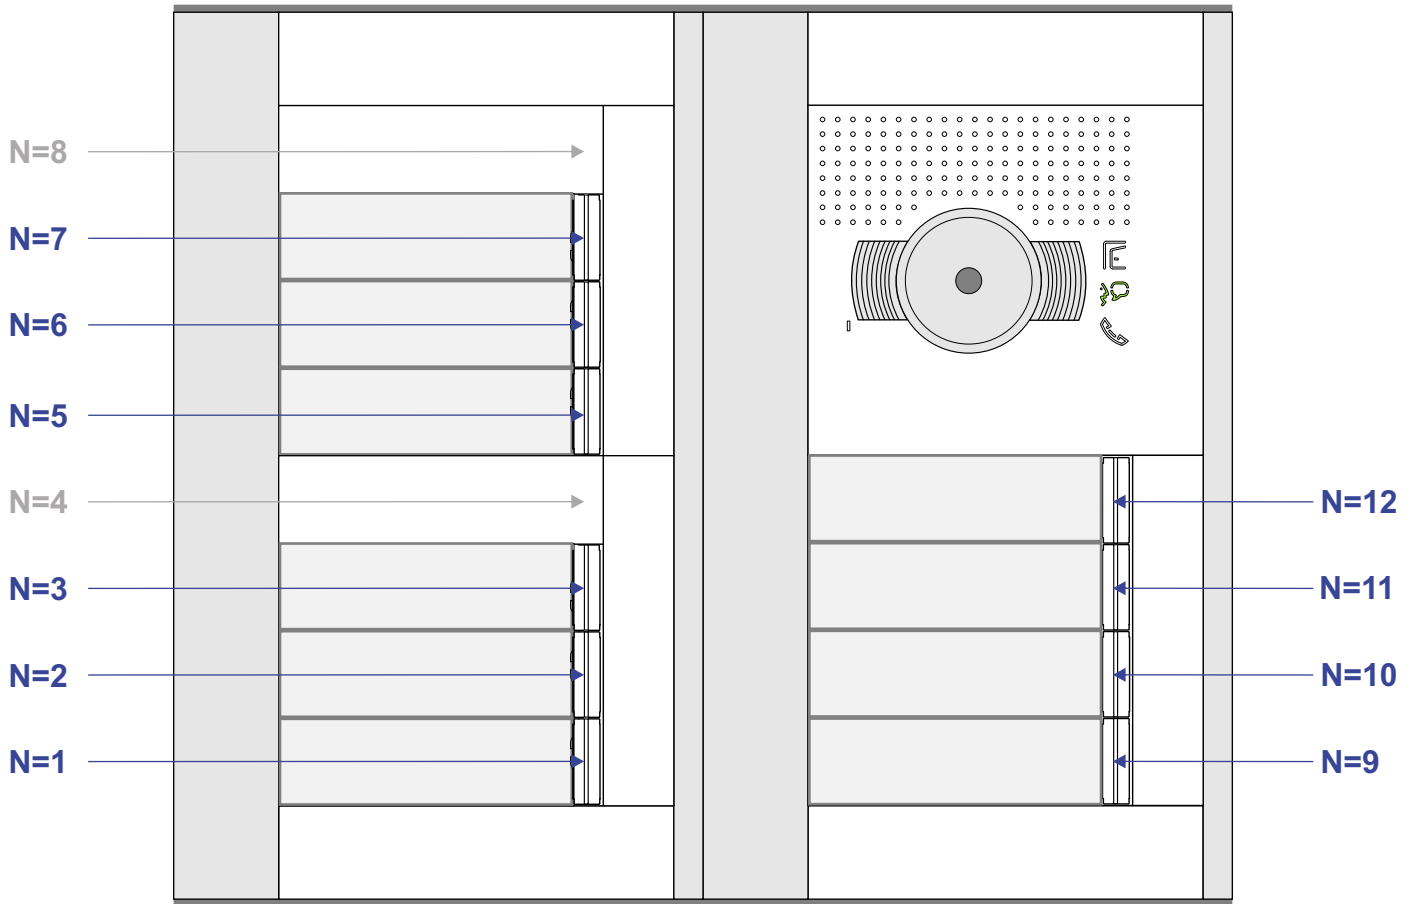

M-50

De aders moeten echt OP de connector doorgelust worden!

VideoVerdeler

De aders moeten echt OP de klemmen doorgelust worden!

Haal de spanning van het systeem als je een module monteert of demonteert

Max. 100 meter systeemkabel tot laatste videofoon

N-waarde	Huisnummer	Eindweerstand
1	A	
2	B	
3	C	
5	D	
6	E	X
7	F	
9	G	
10	H	X
11	P1	X
12	P2	X

nelec
INTERCOM MADE EASY