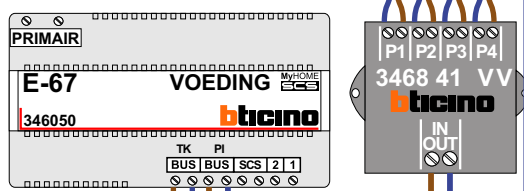

M-50

De aders moeten echt OP de connector doorgelust worden!

VideoVerdeler

De aders moeten echt OP de klemmen doorgelust worden!

346050

De twee stijgers echt OP de klemmen van E-67 aansluiten!

TWEEDRAADS BUS

Bij monteren/demonteren spanning eraf voorkomt defecten!

Max. 100 meter systeemkabel tot laatste videofoon

Max. 50 meter

N-Waarde	Huisnummer	Switch-ON
1	71.X	X
2	71.W	X
3	71.V	X
4	71.U	X
5	71.T	
6	71.S	
7	71.R	X
8	71.P	X
9	71.N	
10	71.M	
11	71.L	
12	71.K	
13	71.J	
14	71.H	
15	71.G	
16	71.F	