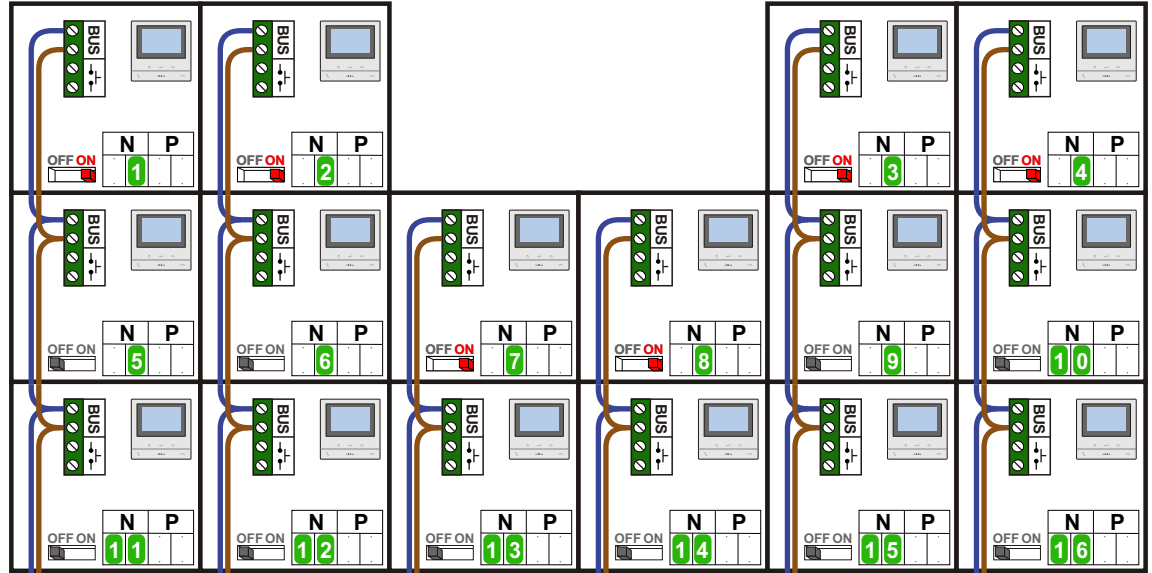

— = systeemkabel
Bij andere getwiste kabel 66% afstand!
Bij ongetwiste kabel max. 50 meter buitenpost naar videofoon.
UTP op aanvraag.

Digitizers & flatcables

Niet monteren/demonteren onder spanning
Bedrukkers mogen wel

M-50

De aders moeten echt OP de connector doorgelust worden!

VideoVerdeler

De aders moeten echt OP de klemmen doorgelust worden!

346050

De twee stijgers echt OP de klemmen van E-67 aansluiten!

TWEEDRAADS BUS

Bij monteren/demonteren spanning eraf voorkomt defecten!

Max. 100 meter systeemkabel tot laatste videofoon

Max. 50 meter

N-Waarde	Huisnummer	Switch-ON
1	71.X	X
2	71.W	X
3	71.V	X
4	71.U	X
5	71.T	
6	71.S	
7	71.R	X
8	71.P	X
9	71.N	
10	71.M	
11	71.L	
12	71.K	
13	71.J	
14	71.H	
15	71.G	
16	71.F	