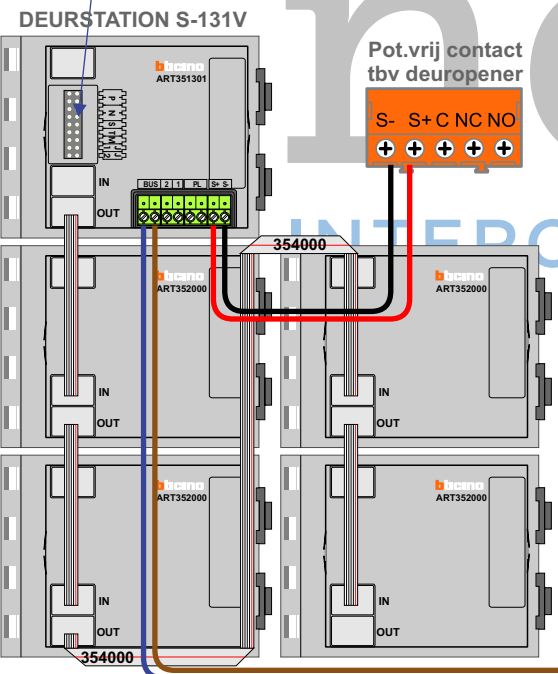

— = systeemkabel
Bij andere getwiste kabel 66% afstand!
Bij ongetwiste kabel max. 50 meter buitenpost naar videofoon.
UTP op aanvraag.

Digitizers & flatcables

Niet monteren/demonteren onder spanning
Bedrukkers mogen wel

M-50

De aders moeten echt OP de connector doorgelust worden!

VideoVerdeler

De aders moeten echt OP de klemmen doorgelust worden!

346050

De twee stijgers echt OP de klemmen van E-67 aansluiten!

TWEEDRAADS BUS

Bij monteren/demonteren spanning eraf voorkomt defecten!

Max. 100 meter systeemkabel tot laatste videofoon

Max. 50 meter

N-Waarde	Huisnummer	Switch-ON
1	71.X	X
2	71.W	X
3	71.V	X
4	71.U	X
5	71.T	
6	71.S	
7	71.R	X
8	71.P	X
9	71.N	
10	71.M	
11	71.L	
12	71.K	
13	71.J	
14	71.H	
15	71.G	
16	71.F	