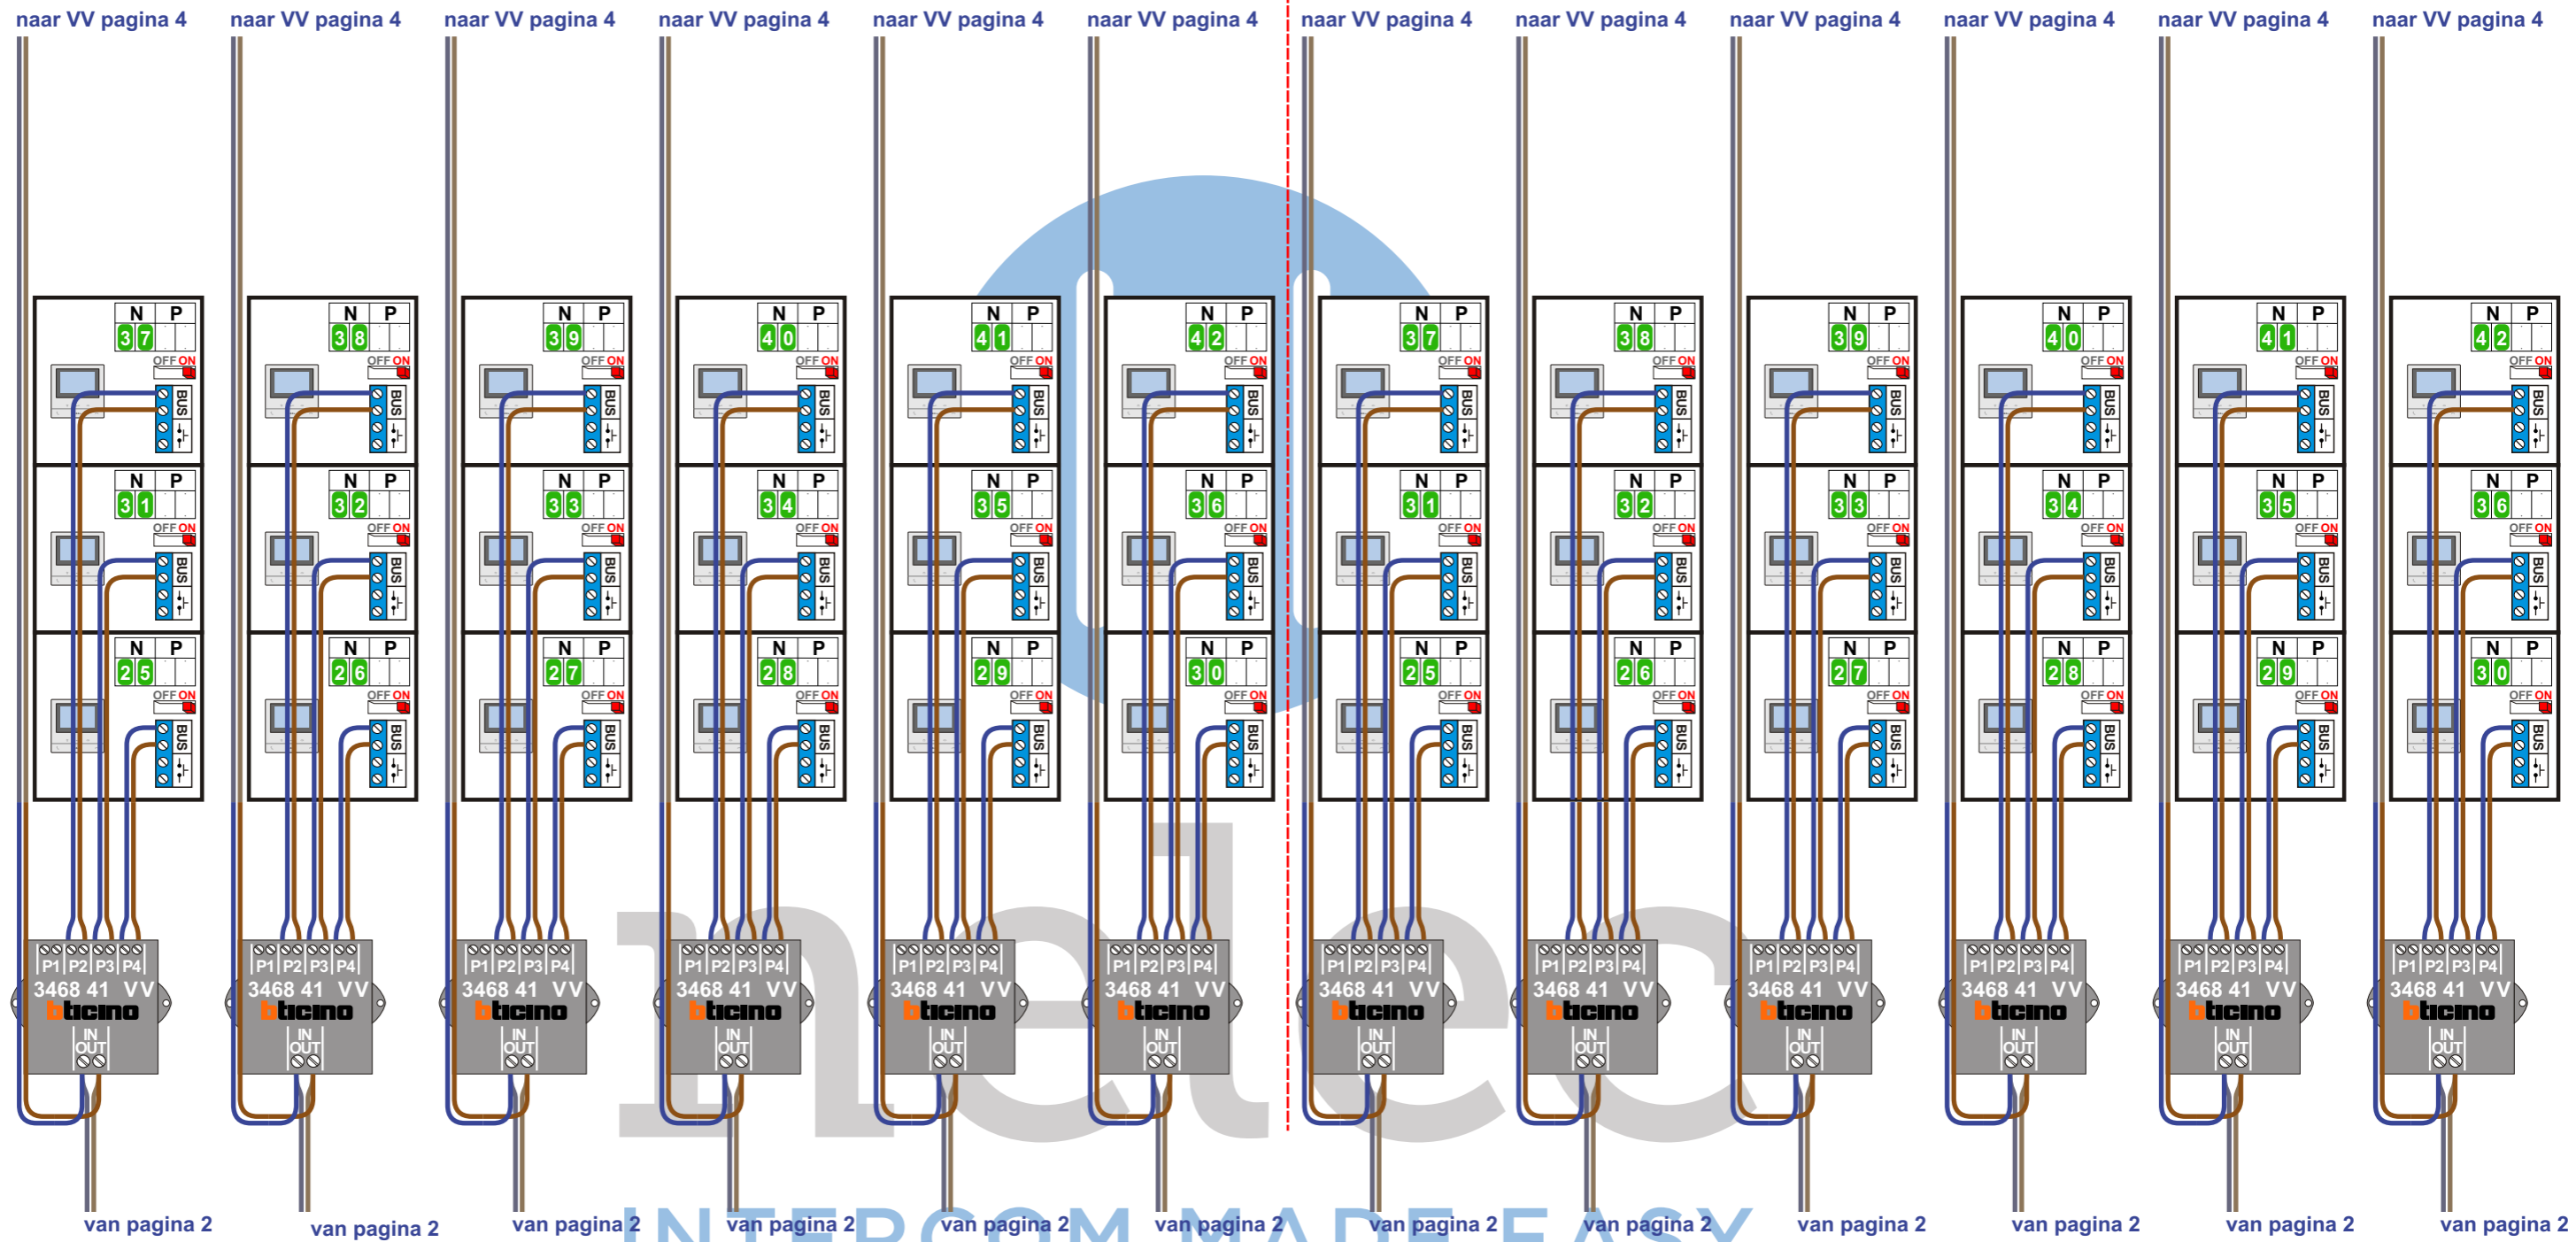

Bij monteren/demonteren onder spanning  
erf voorkomt defecten!

— = systeemkabel  
Bij andere getwiste kabel 66% afstand!  
Bij ongetwiste kabel max. 50 meter buitenpost naar videofoon.  
UTP op aanvraag.

Max. 2 meter

LINKS

RECHTS

LINKS

RECHTS

INTERCOM MADE EASY

LINKS

RECHTS

INTERCOM MADE EASY

N-waarde	Huisnummer	Eindweerstand
1	A-01	X
2	A-02	X
3	A-03	X
4	A-04	X
5	A-05	X
6	A-06	X
7	B-01	X
8	B-02	X
9	B-03	X
10	B-04	X
11	B-05	X
12	B-06	X
13	C-01	X
14	C-02	X
15	C-03	X
16	C-04	X
17	C-05	X
18	C-06	X
19	D-01	X
20	D-02	X
21	D-03	X
22	D-04	X
23	D-05	X
24	D-06	X
25	E-01	X
26	E-02	X
27	E-03	X
28	E-04	X
29	E-05	X
30	E-06	X
31	F-01	X
32	F-02	X
33	F-03	X
34	F-04	X
35	F-05	X
36	F-06	X
37	G-01	X
38	G-02	X
39	G-03	X
40	G-04	X
41	G-05	X
42	G-06	X
43	H-01	X
44	H-02	X
45	H-03	X
46	H-04	X
47	H-05	X
48	H-06	X
49	K-01	X
50	K-02	X
51	K-03	X
52	K-04	X
53	K-05	X
54	K-06	X
55	L-01	X
56	L-02	X
57	L-03	X
58	L-04	X
59	L-05	X
60	L-06	X
61	Huismeester	X

N-waarde	Huisnummer	Eindweerstand
1	A-07	X
2	A-08	X
3	A-09	X
4	A-10	X
5	A-11	X
6	A-12	X
7	B-07	X
8	B-08	X
9	B-09	X
10	B-10	X
11	B-11	X
12	B-12	X
13	C-07	X
14	C-08	X
15	C-09	X
16	C-10	X
17	C-11	X
18	C-12	X
19	D-07	X
20	D-08	X
21	D-09	X
22	D-10	X
23	D-11	X
24	D-12	X
25	E-07	X
26	E-08	X
27	E-09	X
28	E-10	X
29	E-11	X
30	E-12	X
31	F-07	X
32	F-08	X
33	F-09	X
34	F-10	X
35	F-11	X
36	F-12	X
37	G-07	X
38	G-08	X
39	G-09	X
40	G-10	X
41	G-11	X
42	G-12	X
43	H-07	X
44	H-08	X
45	H-09	X
46	H-10	X
47	H-11	X
48	H-12	X
49	K-07	X
50	K-08	X
51	K-09	X
52	K-10	X
53	K-11	X
54	K-12	X
55	L-07	X
56	L-08	X
57	L-09	X
58	L-10	X
59	L-11	X
60	L-12	X