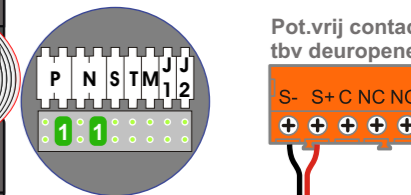

**Digitizers & flatcables**

Niet monteren/demonteren onder spanning  
Beldrukkers mogen wel

**DD8 digitizer: flatcable**

Connector van flatcable  
nokje juiste kant op  
bij aansluiten op DD8

**ENTREE VOORZIJD  
LINKS**

Max. 50 meter

**ENTREE ACHTERZIJD  
LINKS**

Max. 50 meter

**ENTREE VOORZIJD  
RECHTS**

Max. 50 meter

**ENTREE ACHTERZIJD  
RECHTS**

Max. 50 meter

**TWEEDRAADS BUS**

Bij monteren/demonteren onder spanning  
erf voorkomt defecten!

— = systeemkabel  
Bij andere getwiste kabel 66% afstand!  
Bij ongetwiste kabel max. 50 meter buitenpost naar videofoon.  
UTP op aanvraag.