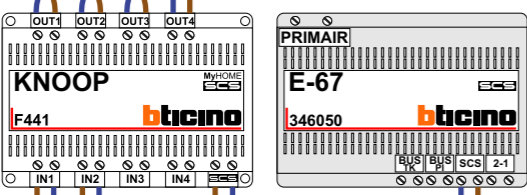

Digitizers & flatcables

Niet monteren/demonteren onder spanning
Beldrukkers mogen wel

DD8 digitizer: flatcable

Connector van flatcable
nokje juiste kant op
bij aansluiten op DD8

**ENTREE VOORZIJD
LINKS**

Max. 50 meter

**ENTREE ACHTERZIJD
LINKS**

Max. 50 meter

**ENTREE VOORZIJD
RECHTS**

Max. 50 meter

**ENTREE ACHTERZIJD
RECHTS**

Max. 50 meter

TWEEDRAADS BUS

Bij monteren/demonteren onder spanning
erf voorkomt defecten!

— = systeemkabel
Bij andere getwiste kabel 66% afstand!
Bij ongetwiste kabel max. 50 meter buitenpost naar videofoon.
UTP op aanvraag.

Max. 50 meter

Stijger 1
Stijger 2
Stijger 3

Max. 2 meter

Stijger 4
Stijger 5
Stijger 6
Huismeester

Max. 2 meter

Stijger 7
Stijger 8
Stijger 9

Max. 2 meter

Stijger 10
Stijger 11
Stijger 12

Max. 2 meter