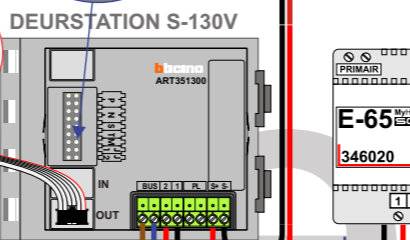

**ENTREE ACHTERZIJD
LINKS**