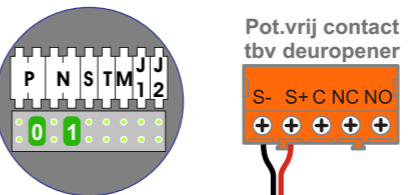

**ENTREE VOORZIJD
RECHTS**

Max. 50 meter