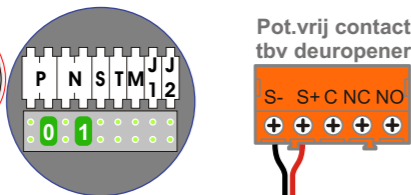

**Digitizers & flatcables**

Niet monteren/demonteren onder spanning  
Beldrukkers mogen wel

**DD8 digitizer: flatcable**

Connector van flatcable  
nokje juiste kant op  
bij aansluiten op DD8

**ENTREE VOORZIJD  
LINKS**