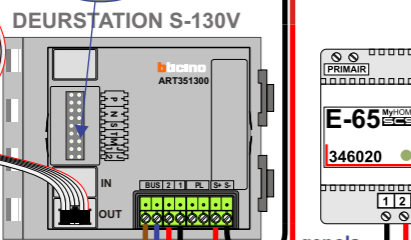

**Digitizers & flatcables**

Niet monteren/demonteren onder spanning  
Beldrukkers mogen wel

**DD8 digitizer: flatcable**

Connector van flatcable  
nokje juiste kant op  
bij aansluiten op DD8

**ENTREE VOORZIJD  
LINKS**

Bij monteren/demonteren onder spanning  
erf voorkomt defecten!

— = systeemkabel  
Bij andere getwiste kabel 66% afstand!  
Bij ongetwiste kabel max. 50 meter buitenpost naar videofoon.  
UTP op aanvraag.