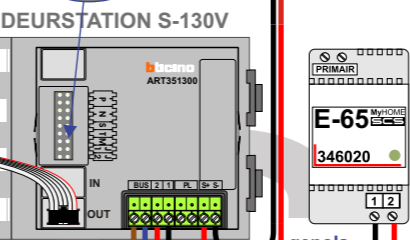

**ENTREE VOORZIJD
RECHTS**

Max. 50 meter