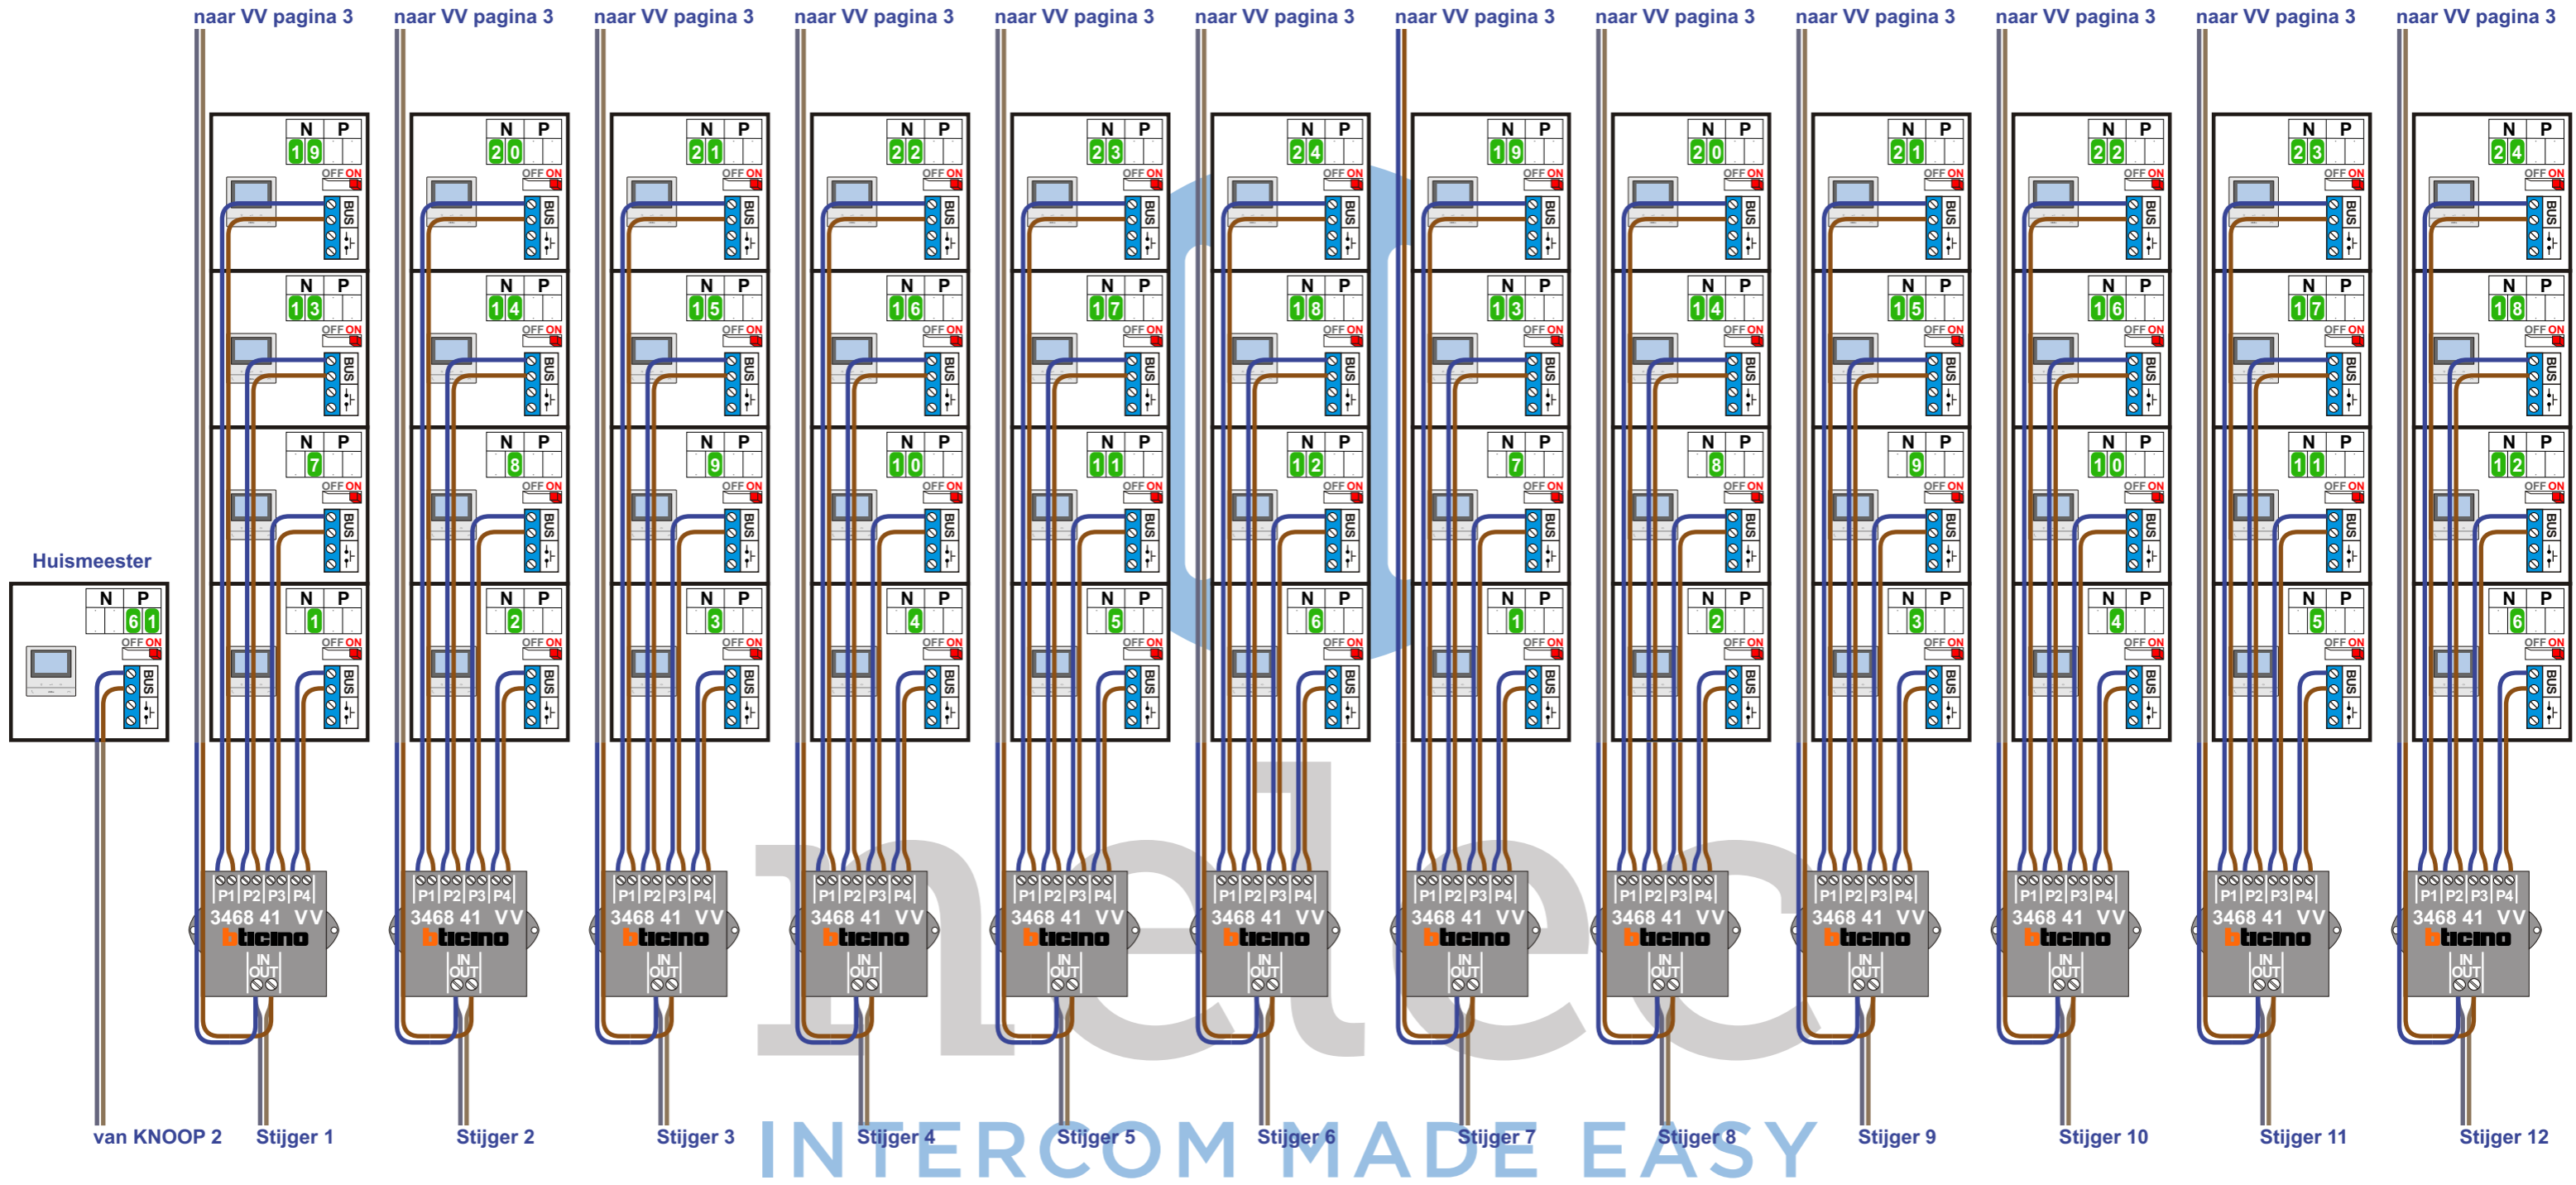

Bij monteren/demonteren onder spanning  
erf voorkomt defecten!

— = systeemkabel  
Bij andere getwiste kabel 66% afstand!  
Bij ongetwiste kabel max. 50 meter buitenpost naar videofoon.  
UTP op aanvraag.

Max. 50 meter

Stijger 1  
Stijger 2  
Stijger 3

Max. 2 meter

Stijger 4  
Stijger 5  
Stijger 6  
Huismeester

Max. 2 meter

Stijger 7  
Stijger 8  
Stijger 9

Max. 2 meter

Stijger 10  
Stijger 11  
Stijger 12

Max. 2 meter

LINKS

RECHTS

LINKS

RECHTS

INTERCOM MADE EASY

LINKS

RECHTS

INTERCOM MADE EASY

N-waarde	Huisnummer	Eindweerstand
1	A-01	X
2	A-02	X
3	A-03	X
4	A-04	X
5	A-05	X
6	A-06	X
7	B-01	X
8	B-02	X
9	B-03	X
10	B-04	X
11	B-05	X
12	B-06	X
13	C-01	X
14	C-02	X
15	C-03	X
16	C-04	X
17	C-05	X
18	C-06	X
19	D-01	X
20	D-02	X
21	D-03	X
22	D-04	X
23	D-05	X
24	D-06	X
25	E-01	X
26	E-02	X
27	E-03	X
28	E-04	X
29	E-05	X
30	E-06	X
31	F-01	X
32	F-02	X
33	F-03	X
34	F-04	X
35	F-05	X
36	F-06	X
37	G-01	X
38	G-02	X
39	G-03	X
40	G-04	X
41	G-05	X
42	G-06	X
43	H-01	X
44	H-02	X
45	H-03	X
46	H-04	X
47	H-05	X
48	H-06	X
49	K-01	X
50	K-02	X
51	K-03	X
52	K-04	X
53	K-05	X
54	K-06	X
55	L-01	X
56	L-02	X
57	L-03	X
58	L-04	X
59	L-05	X
60	L-06	X
61	Huismeester	X