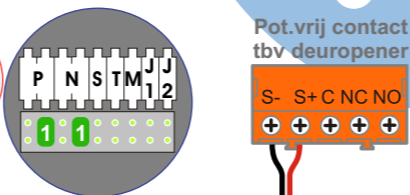

**Digitizers & flatcables**

Niet monteren/demonteren onder spanning  
Beldrukkers mogen wel

**DD8 digitizer: flatcable**

Connector van flatcable  
nokje juiste kant op  
bij aansluiten op DD8

**ENTREE VOORZIJD  
LINKS**

Max. 50 meter

**ENTREE ACHTERZIJD  
LINKS**

Max. 50 meter

**ENTREE VOORZIJD  
RECHTS**

Max. 50 meter

**ENTREE ACHTERZIJD  
RECHTS**

Max. 50 meter

**TWEEDRAADS BUS**

Bij monteren/demonteren onder spanning  
erf voorkomt defecten!

— = systeemkabel  
Bij andere getwiste kabel 66% afstand!  
Bij ongetwiste kabel max. 50 meter buitenpost naar videofoon.  
UTP op aanvraag.