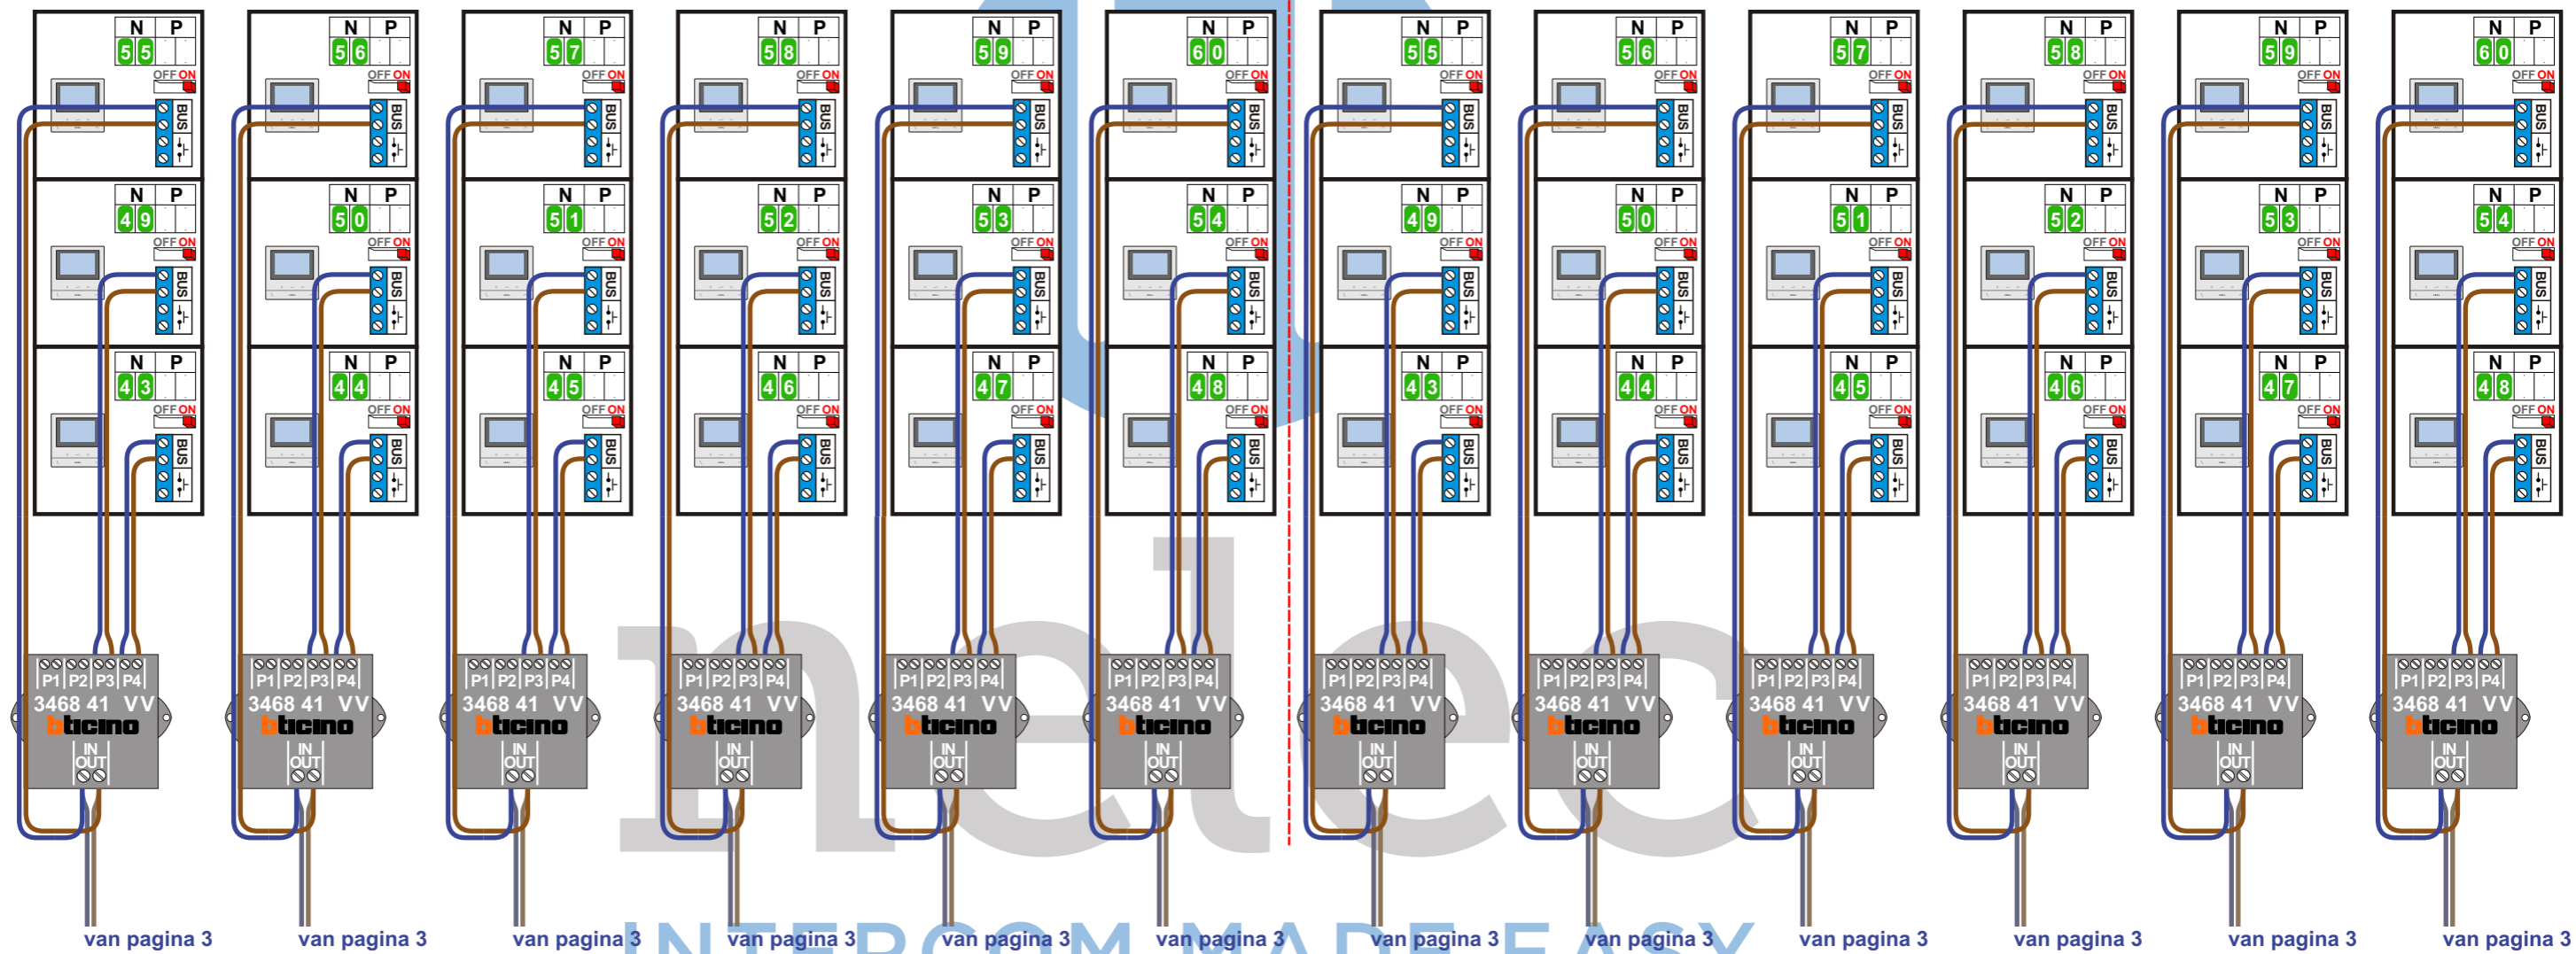

Bij monteren/demonteren onder spanning  
erf voorkomt defecten!

— = systeemkabel  
Bij andere getwiste kabel 66% afstand!  
Bij ongetwiste kabel max. 50 meter buitenpost naar videofoon.  
UTP op aanvraag.

Max. 2 meter

LINKS

RECHTS

LINKS

RECHTS

INTERCOM MADE EASY

LINKS

RECHTS

INTERCOM MADE EASY

N-waarde	Huisnummer	Eindweerstand
1	A-01	X
2	A-02	X
3	A-03	X
4	A-04	X
5	A-05	X
6	A-06	X
7	B-01	X
8	B-02	X
9	B-03	X
10	B-04	X
11	B-05	X
12	B-06	X
13	C-01	X
14	C-02	X
15	C-03	X
16	C-04	X
17	C-05	X
18	C-06	X
19	D-01	X
20	D-02	X
21	D-03	X
22	D-04	X
23	D-05	X
24	D-06	X
25	E-01	X
26	E-02	X
27	E-03	X
28	E-04	X
29	E-05	X
30	E-06	X
31	F-01	X
32	F-02	X
33	F-03	X
34	F-04	X
35	F-05	X
36	F-06	X
37	G-01	X
38	G-02	X
39	G-03	X
40	G-04	X
41	G-05	X
42	G-06	X
43	H-01	X
44	H-02	X
45	H-03	X
46	H-04	X
47	H-05	X
48	H-06	X
49	K-01	X
50	K-02	X
51	K-03	X
52	K-04	X
53	K-05	X
54	K-06	X
55	L-01	X
56	L-02	X
57	L-03	X
58	L-04	X
59	L-05	X
60	L-06	X
61	Huismeester	X

N-waarde	Huisnummer	Eindweerstand
1	A-07	X
2	A-08	X
3	A-09	X
4	A-10	X
5	A-11	X
6	A-12	X
7	B-07	X
8	B-08	X
9	B-09	X
10	B-10	X
11	B-11	X
12	B-12	X
13	C-07	X
14	C-08	X
15	C-09	X
16	C-10	X
17	C-11	X
18	C-12	X
19	D-07	X
20	D-08	X
21	D-09	X
22	D-10	X
23	D-11	X
24	D-12	X
25	E-07	X
26	E-08	X
27	E-09	X
28	E-10	X
29	E-11	X
30	E-12	X
31	F-07	X
32	F-08	X
33	F-09	X
34	F-10	X
35	F-11	X
36	F-12	X
37	G-07	X
38	G-08	X
39	G-09	X
40	G-10	X
41	G-11	X
42	G-12	X
43	H-07	X
44	H-08	X
45	H-09	X
46	H-10	X
47	H-11	X
48	H-12	X
49	K-07	X
50	K-08	X
51	K-09	X
52	K-10	X
53	K-11	X
54	K-12	X
55	L-07	X
56	L-08	X
57	L-09	X
58	L-10	X
59	L-11	X
60	L-12	X