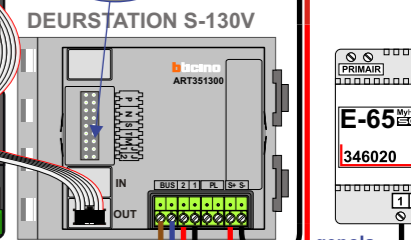

**ENTREE ACHTERZIJD
RECHTS**

Max. 50 meter

TWEEDRAADS BUS

Bij monteren/demonteren onder spanning
erf voorkomt defecten!

— = systeemkabel
Bij andere getwiste kabel 66% afstand!
Bij ongetwiste kabel max. 50 meter buitenpost naar videofoon.
UTP op aanvraag.

Max. 50 meter

Stijger 1
Stijger 2
Stijger 3