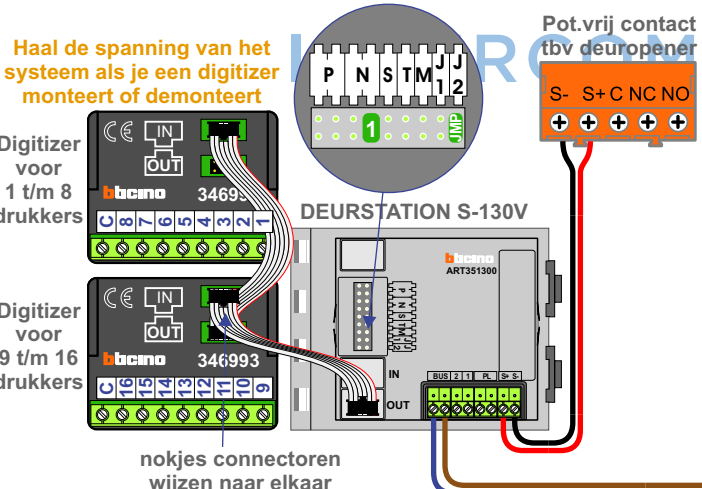

— = systeemkabel
 Bij andere getwiste kabel 66% afstand!
 Bij ongetwiste kabel max. 50 meter buitenpost naar videofoon.
 UTP op aanvraag.

Digitizers & flatcables

Niet monteren/demonteren onder spanning
 Beldrukken mogen wel

TWEEDRAADS BUS

Bij monteren/demonteren spanning eraf voorkomt defecten!

Max. 100 meter systeemkabel tot laatste videofoon

Max. 50 meter

N-Waarde	Huisnummer	Switch-ON
1	10-1	X
2	10-2	X
3	10-3	X
4	10-4	X
5	10-5	X
6	10-6	X
7	10-7	X
8	10-8	X
9	10-9	X
10	10-10	X
11	10-11	X
12	10-12	X
13	10-13	X

nelec
INTERCOM MADE EASY