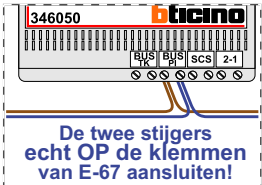

— = systeemkabel
 Bij andere getwiste kabel 66% afstand!
 Bij ongetwiste kabel max. 50 meter buitenpost naar videofoon.
 UTP op aanvraag.

Digitizers & flatcables

Niet monteren/demonteren onder spanning
 Beldrukken mogen wel

TWEEDRAADS BUS

Bij monteren/demonteren spanning eraf voorkomt defecten!

Max. 100 meter systeemkabel tot laatste videofoon

Max. 50 meter

N-Waarde	Huisnummer	Switch-ON
1	10-1	X
2	10-2	X
3	10-3	X
4	10-4	X
5	10-5	X
6	10-6	X
7	10-7	X
8	10-8	X
9	10-9	X
10	10-10	X
11	10-11	X
12	10-12	X
13	10-13	X