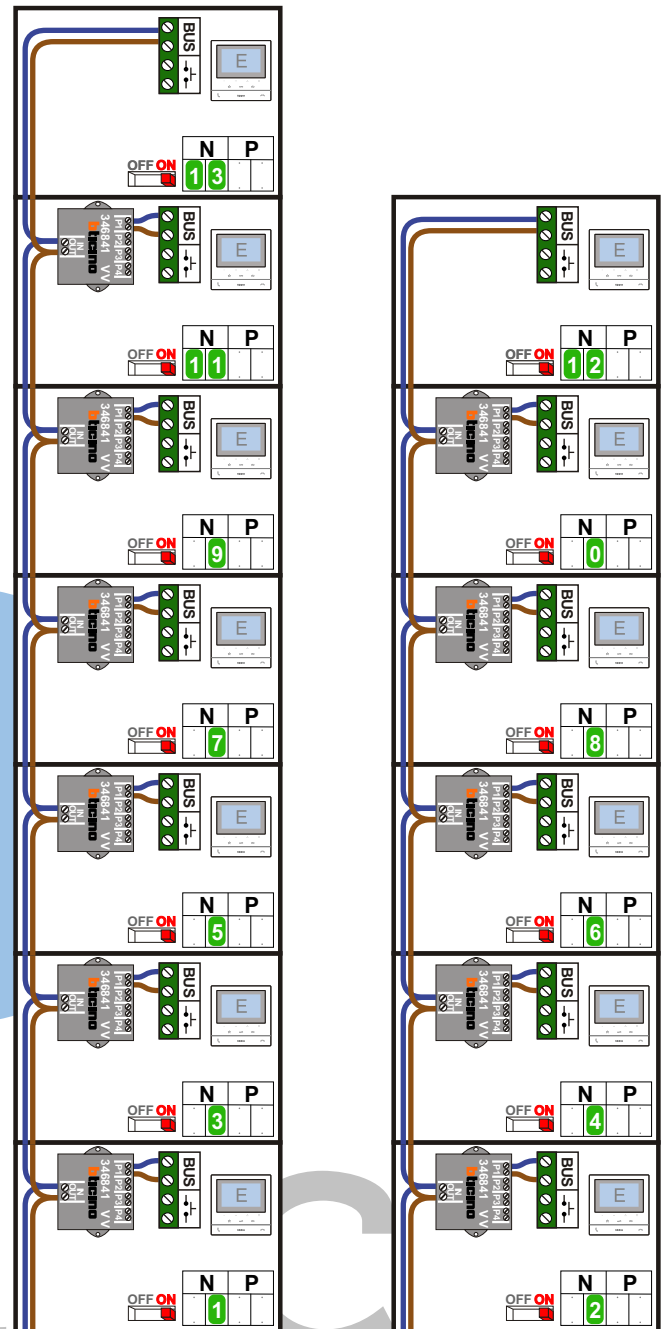

— = systeemkabel
 Bij andere getwiste kabel 66% afstand!
 Bij ongetwiste kabel max. 50 meter buitenpost naar videofoon.
 UTP op aanvraag.

Digitizers & flatcables

Niet monteren/demonteren onder spanning
 Beldrukken mogen wel

TWEEDRAADS BUS

Bij monteren/demonteren spanning eraf voorkomt defecten!

Max. 100 meter systeemkabel tot laatste videofoon

Max. 50 meter

N-Waarde	Huisnummer	Switch-ON
1	10-1	X
2	10-2	X
3	10-3	X
4	10-4	X
5	10-5	X
6	10-6	X
7	10-7	X
8	10-8	X
9	10-9	X
10	10-10	X
11	10-11	X
12	10-12	X
13	10-13	X