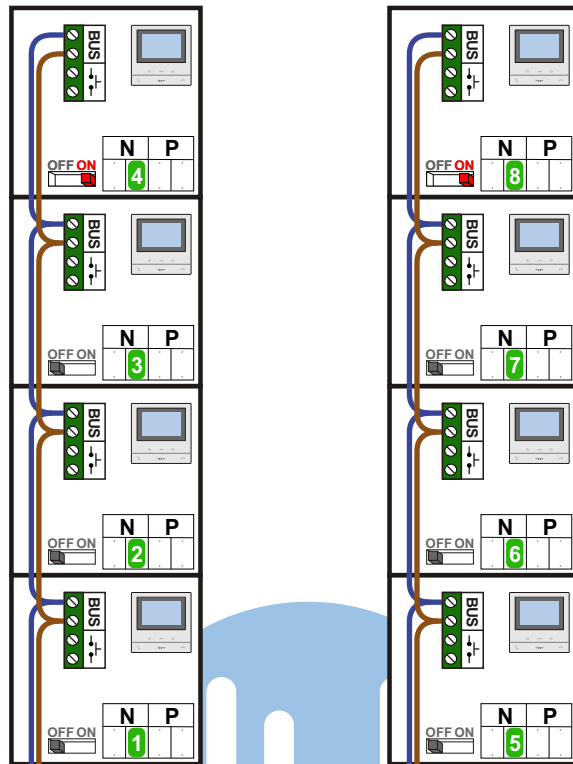

— = systeemkabel
 Bij andere getwiste kabel 66% afstand!
 Bij ongetwiste kabel max. 50 meter buitenpost naar videofoon.
 UTP op aanvraag.

De twee stijgers echt OP de klemmen van E-67 aansluiten!

TWEEDRAADS BUS

Bij monteren/demonteren spanning eraf voorkomt defecten!

M-50

De aders moeten echt OP de connector doorgelust worden!

Max. 100 meter systeemkabel tot laatste videofoon

Camera een eigen voeding geven!

max. 3 meter coax kern coax mantel coax

PRIMAIR E-67 VOEDING

346050 bticino

TK PH

BUS | BUS | SCS | 2 | 1 | 1

Max. 50 meter

12 Vdc opener

INTERCOM MADE EASY

Buitenpost links
 N=1 t/m 4 op klem 1 t/m 4
 DEURSTATION S-10A

Portiek 2

N-Waarde	Huisnummer	Switch-ON
1	299-1	
2	299-2	
3	299-3	
4	299-4	X
5	301-1	
6	301-2	
7	301-3	
8	301-4	X

nelec
 INTERCOM MADE EASY