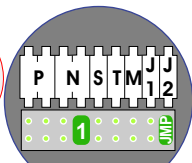

Digitizer voor 17 t/m 24 drukkers