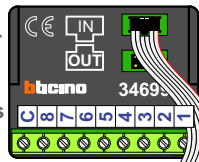

— = systeemkabel
Bij andere getwiste kabel 66% afstand!
Bij ongetwiste kabel max. 50 meter buitenpost naar videofoon.
UTP op aanvraag.

VideoVerdeler
De aders moeten echt OP de klemmen doorgelust worden!

M-50
De aders moeten echt OP de connector doorgelust worden!

TWEEDRAADS BUS
Bij monteren/demonteren spanning eraf voorkomt defecten!

DD8 digitizer: flatcable
Connector van flatcable nokje juiste kant op bij aansluiten op DD8

Digitizers & flatcables
Niet monteren/demonteren onder spanning
Beldrukkers mogen wel

Haal de spanning van het systeem als je een digitizer monteert of demonteert

Digitizer voor 1 t/m 8 drukkers