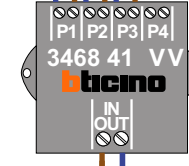

M-50
De aders moeten echt OP de connector doorgelust worden!

TWEEDRAADS BUS
Bij monteren/demonteren spanning eraf voorkomt defecten!

DD8 digitizer: flatcable
Connector van flatcable nokje juiste kant op bij aansluiten op DD8

Digitizers & flatcables
Niet monteren/demonteren onder spanning
Beldrukkers mogen wel

Haal de spanning van het systeem als je een digitizer monteert of demonteert

Digitizer voor 1 t/m 8 drukkers

Digitizer voor 9 t/m 16 drukkers

Digitizer voor 17 t/m 24 drukkers

DEURSTATION S-130V

Pot.vrij contact tbv deuropener

Max. 100 meter systeemkabel tot laatste videofoon

Max. 50 meter

nokjes connectoren wijzen naar elkaar

N-waarde	Huisnummer	Eindweerstand
1	31	
2	33	
3	35	
4	37	
5	39	
6	41	
7	43	
8	45	
9	47	
10	49	
11	51	
12	53	
13	55	
14	57	
15	59	
16	61	
17	63	X
18	65	X
19	67	X
20	69	X
21	71	X
22	73	X
23	75	X
24	77	X