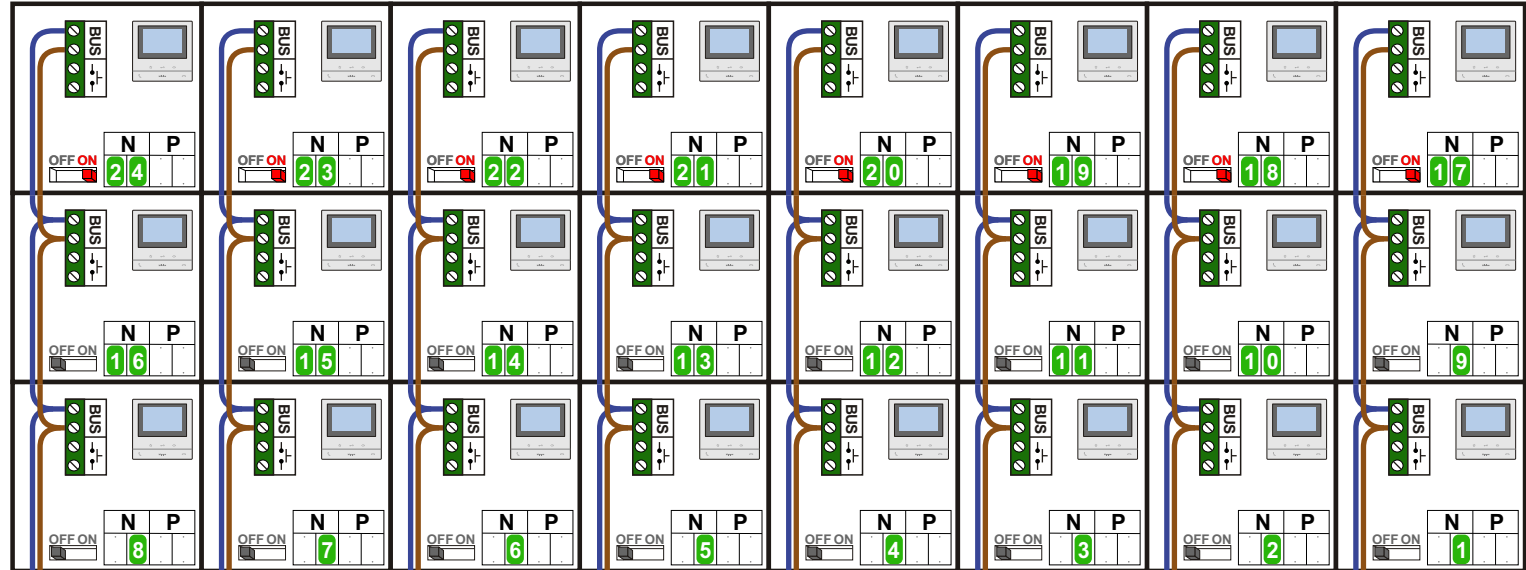

— = systeemkabel
Bij andere getwiste kabel 66% afstand!
Bij ongetwiste kabel max. 50 meter buitenpost naar videofoon.
UTP op aanvraag.

VideoVerdeler
De aders moeten echt OP de klemmen doorgelust worden!

M-50
De aders moeten echt OP de connector doorgelust worden!

TWEEDRAADS BUS
Bij monteren/demonteren spanning eraf voorkomt defecten!

DD8 digitizer: flatcable
Connector van flatcable nokje juiste kant op bij aansluiten op DD8

Digitizers & flatcables
Niet monteren/demonteren onder spanning
Beldrukkers mogen wel

Haal de spanning van het systeem als je een digitizer monteert of demonteert

Digitizer voor 1 t/m 8 drukkers

Digitizer voor 9 t/m 16 drukkers

Digitizer voor 17 t/m 24 drukkers

DEURSTATION S-130V

Pot.vrij contact tbv deuropener

Max. 100 meter systeemkabel tot laatste videofoon

Max. 50 meter

nokjes connectoren wijzen naar elkaar

N-waarde	Huisnummer	Eindweerstand
1	31	
2	33	
3	35	
4	37	
5	39	
6	41	
7	43	
8	45	
9	47	
10	49	
11	51	
12	53	
13	55	
14	57	
15	59	
16	61	
17	63	X
18	65	X
19	67	X
20	69	X
21	71	X
22	73	X
23	75	X
24	77	X