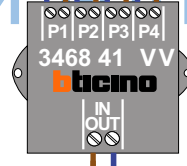

M-50
De aders moeten echt OP de connector doorgelust worden!

TWEEDRAADS BUS
Bij monteren/demonteren spanning eraf voorkomt defecten!

DD8 digitizer: flatcable
Connector van flatcable nokje juiste kant op bij aansluiten op DD8

Digitizers & flatcables
Niet monteren/demonteren onder spanning
Beldrukkers mogen wel

Haal de spanning van het systeem als je een digitizer monteert of demonteert

Digitizer voor 1 t/m 8 drukkers

Digitizer voor 9 t/m 16 drukkers

Digitizer voor 17 t/m 24 drukkers

DEURSTATION S-130V

Pot.vrij contact tbv deuropener

Max. 100 meter systeemkabel tot laatste videofoon

Max. 50 meter

nokjes connectoren wijzen naar elkaar

N-waarde	Huisnummer	Eindweerstand
1	31	
2	33	
3	35	
4	37	
5	39	
6	41	
7	43	
8	45	
9	47	
10	49	
11	51	
12	53	
13	55	
14	57	
15	59	
16	61	
17	63	X
18	65	X
19	67	X
20	69	X
21	71	X
22	73	X
23	75	X
24	77	X