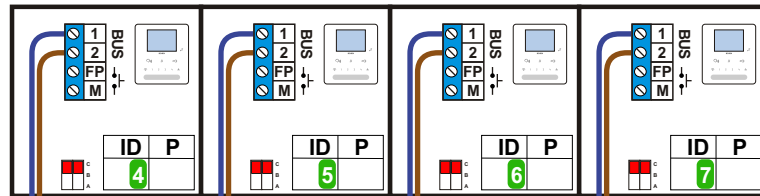

— = systeemkabel
 Bij andere getwiste kabel 66% afstand!
 Bij ongetwiste kabel max. 50 meter buitenpost naar videofoon.
 UTP op aanvraag.

BUS 2-DRAADS

Bij monteren/demonteren spanning eraf en voorkom defecten!

nelec
INTERCOM MADE EASY

**DEURSTATION
PIXEL met P-DRUX**

Pot.vrij contact
tbv deuropener

Max. 100 meter systeemkabel tot laatste videofoon

Max. 50 meter

 = systeemkabel
Bij andere getwiste kabel 66% afstand!
Bij ongetwiste kabel max. 50 meter buitenpost naar videofoon.
UTP op aanvraag.

BUS 2-DRAADS
 
Bij monteren/demonteren spanning eraf en voorkom defecten!

nelec
INTERCOM MADE EASY

ID	Huisnummer	Eindweerstand
4	1D	ON
5	1C	ON
6	1B	ON
7	1A	ON