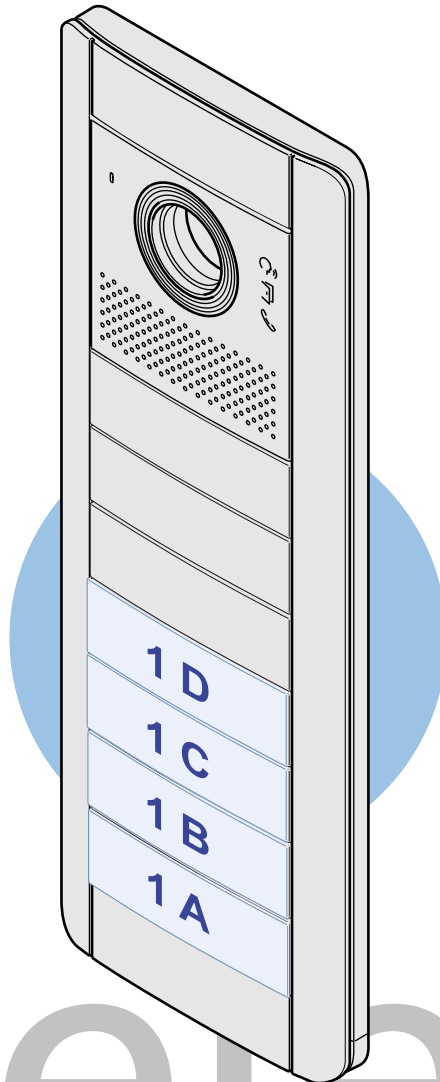

— = systeemkabel
 Bij andere getwiste kabel 66% afstand!
 Bij ongetwiste kabel max. 50 meter buitenpost naar videofoon.
 UTP op aanvraag.

BUS 2-DRAADS

Bij monteren/demonteren spanning eraf en voorkom defecten!

nelec
INTERCOM MADE EASY

**DEURSTATION
PIXEL met P-DRUX**

Pot.vrij contact
tbv deuropener

Max. 100 meter systeemkabel tot laatste videofoon

Max. 50 meter

 = systeemkabel
Bij andere getwiste kabel 66% afstand!
Bij ongetwiste kabel max. 50 meter buitenpost naar videofoon.
UTP op aanvraag.

BUS 2-DRAADS
 
Bij monteren/demonteren spanning eraf en voorkom defecten!

nelec
INTERCOM MADE EASY

ID	Huisnummer	Eindweerstand
4	1D	ON
5	1C	ON
6	1B	ON
7	1A	ON