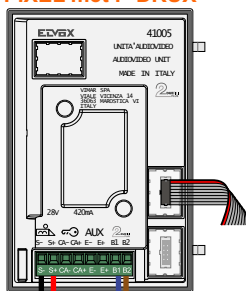

nelec
INTERCOM MADE EASY

**DEURSTATION
PIXEL met P-DRUX**

Pot.vrij contact
tbv deuropener

Max. 100 meter systeemkabel tot laatste videofoon

Max. 50 meter

 = systeemkabel
Bij andere getwiste kabel 66% afstand!
Bij ongetwiste kabel max. 50 meter buitenpost naar videofoon.
UTP op aanvraag.

BUS 2-DRAADS
 
Bij monteren/demonteren spanning eraf en voorkom defecten!

nelec
INTERCOM MADE EASY

ID	Huisnummer	Eindweerstand
4	1D	ON
5	1C	ON
6	1B	ON
7	1A	ON