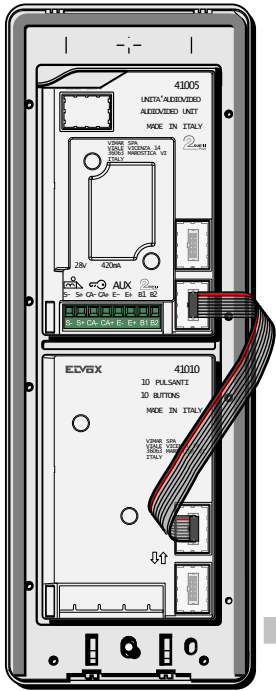

— = systeemkabel
 Bij andere getwiste kabel 66% afstand!
 Bij ongetwiste kabel max. 50 meter buitenpost naar videofoon.
 UTP op aanvraag.

BUS 2-DRAADS

Bij monteren/demonteren spanning eraf en voorkom defecten!

nelec
INTERCOM MADE EASY

**DEURSTATION
PIXEL met P-DRUX**

Pot.vrij contact
tbv deuropener

Max. 100 meter systeemkabel tot laatste videofoon

Max. 50 meter

 = systeemkabel
Bij andere getwiste kabel 66% afstand!
Bij ongetwiste kabel max. 50 meter buitenpost naar videofoon.
UTP op aanvraag.

BUS 2-DRAADS
 
Bij monteren/demonteren spanning eraf en voorkom defecten!

nelec
INTERCOM MADE EASY

ID	Huisnummer	Eindweerstand
4	1D	ON
5	1C	ON
6	1B	ON
7	1A	ON