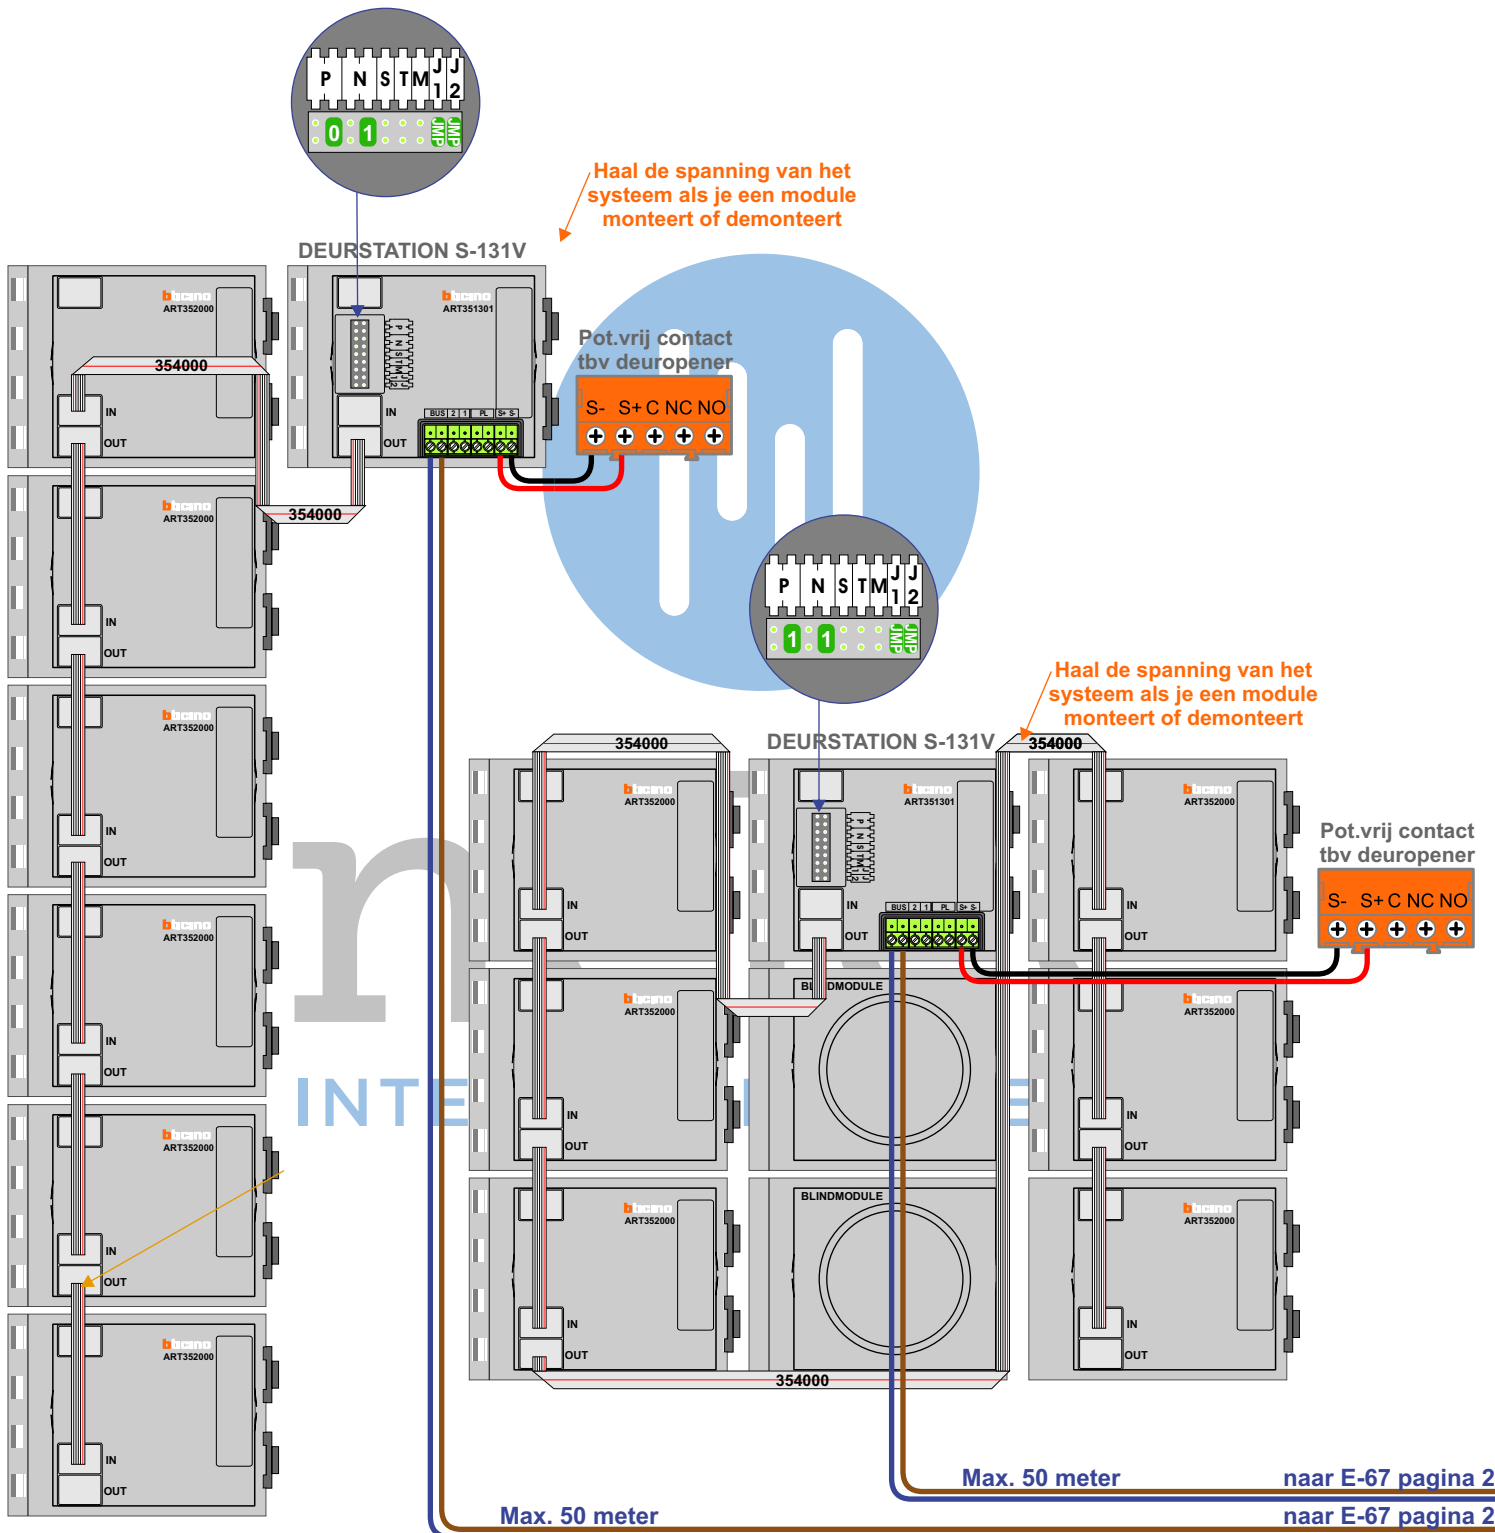

— = systeemkabel
 Bij andere getwiste kabel 66% afstand!
 Bij ongetwiste kabel max. 50 meter buitenpost naar videofoon.
 UTP op aanvraag.

TWEEDRAADS BUS

Bij monteren/demonteren spanning eraf voorkomt defecten!

Max. 50 meter

Max. 50 meter

naar E-67 pagina 2

naar E-67 pagina 2

nelec
INTERCOM MADE EASY

Max. 100 meter systeem-
kabel tot laatste videofoon

van S-131V P=0 pagina 1
van S-131V P=1 pagina 2

N-waarde	Huisnummer	Eindweerstand
1	15	X
2	17	X
3	19	X
4	21	X
5	23	X
6	25	X
7	27	X
8	29	X
9	31	X
10	33	X
11	35	X
12	37	X
13	39	X
14	41	X
15	43	X
16	45	X
17	47	X
18	49	X
19	51	X
20	53	X
21	55	X
22	57	X
23	59	X