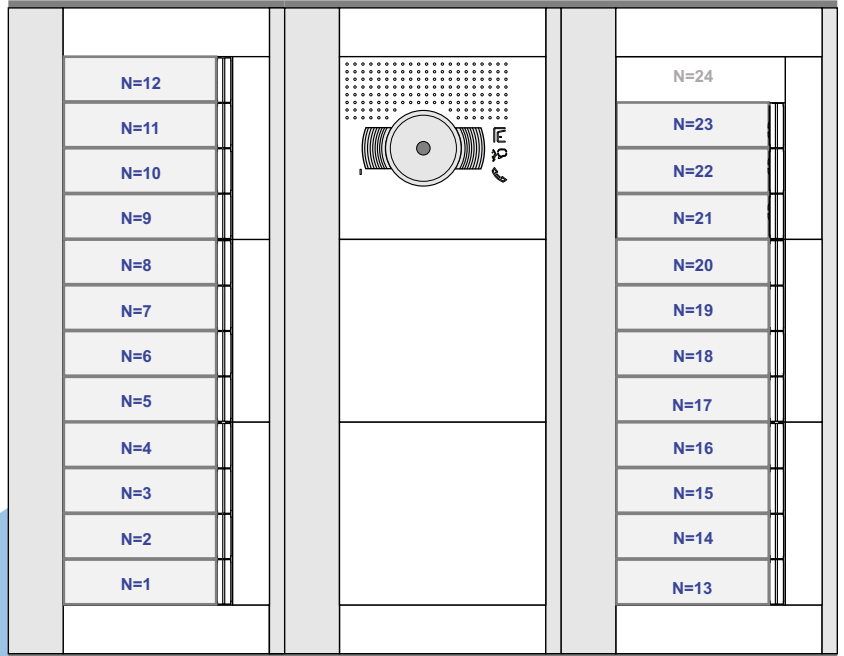

Max. 50 meter

Max. 50 meter

naar E-67 pagina 2

naar E-67 pagina 2

nelec
INTERCOM MADE EASY

Max. 100 meter systeem-
kabel tot laatste videofoon

van S-131V P=0 pagina 1
van S-131V P=1 pagina 2

N-waarde	Huisnummer	Eindweerstand
1	15	X
2	17	X
3	19	X
4	21	X
5	23	X
6	25	X
7	27	X
8	29	X
9	31	X
10	33	X
11	35	X
12	37	X
13	39	X
14	41	X
15	43	X
16	45	X
17	47	X
18	49	X
19	51	X
20	53	X
21	55	X
22	57	X
23	59	X