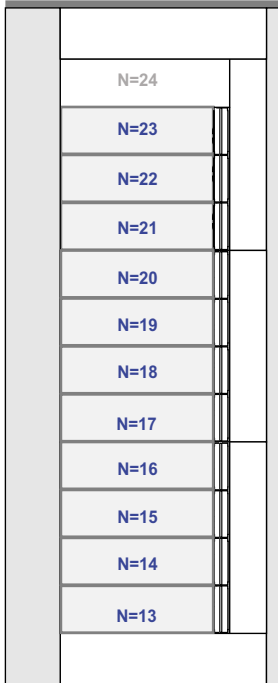

Max. 50 meter

Max. 50 meter

naar E-67 pagina 2

naar E-67 pagina 2

nelec
INTERCOM MADE EASY

Max. 100 meter systeem-
kabel tot laatste videofoon

van S-131V P=0 pagina 1
van S-131V P=1 pagina 2

N-waarde	Huisnummer	Eindweerstand
1	15	X
2	17	X
3	19	X
4	21	X
5	23	X
6	25	X
7	27	X
8	29	X
9	31	X
10	33	X
11	35	X
12	37	X
13	39	X
14	41	X
15	43	X
16	45	X
17	47	X
18	49	X
19	51	X
20	53	X
21	55	X
22	57	X
23	59	X