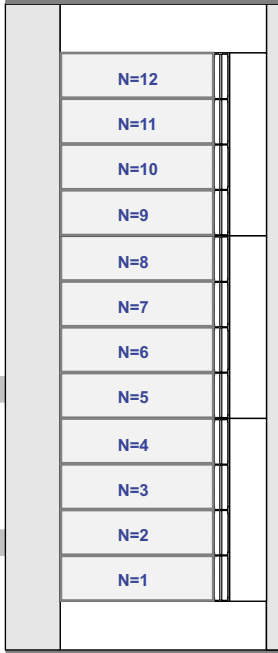

Max. 50 meter

Max. 50 meter

naar E-67 pagina 2

naar E-67 pagina 2

nelec
INTERCOM MADE EASY

Max. 100 meter systeem-
kabel tot laatste videofoon

van S-131V P=0 pagina 1
van S-131V P=1 pagina 2

N-waarde	Huisnummer	Eindweerstand
1	15	X
2	17	X
3	19	X
4	21	X
5	23	X
6	25	X
7	27	X
8	29	X
9	31	X
10	33	X
11	35	X
12	37	X
13	39	X
14	41	X
15	43	X
16	45	X
17	47	X
18	49	X
19	51	X
20	53	X
21	55	X
22	57	X
23	59	X