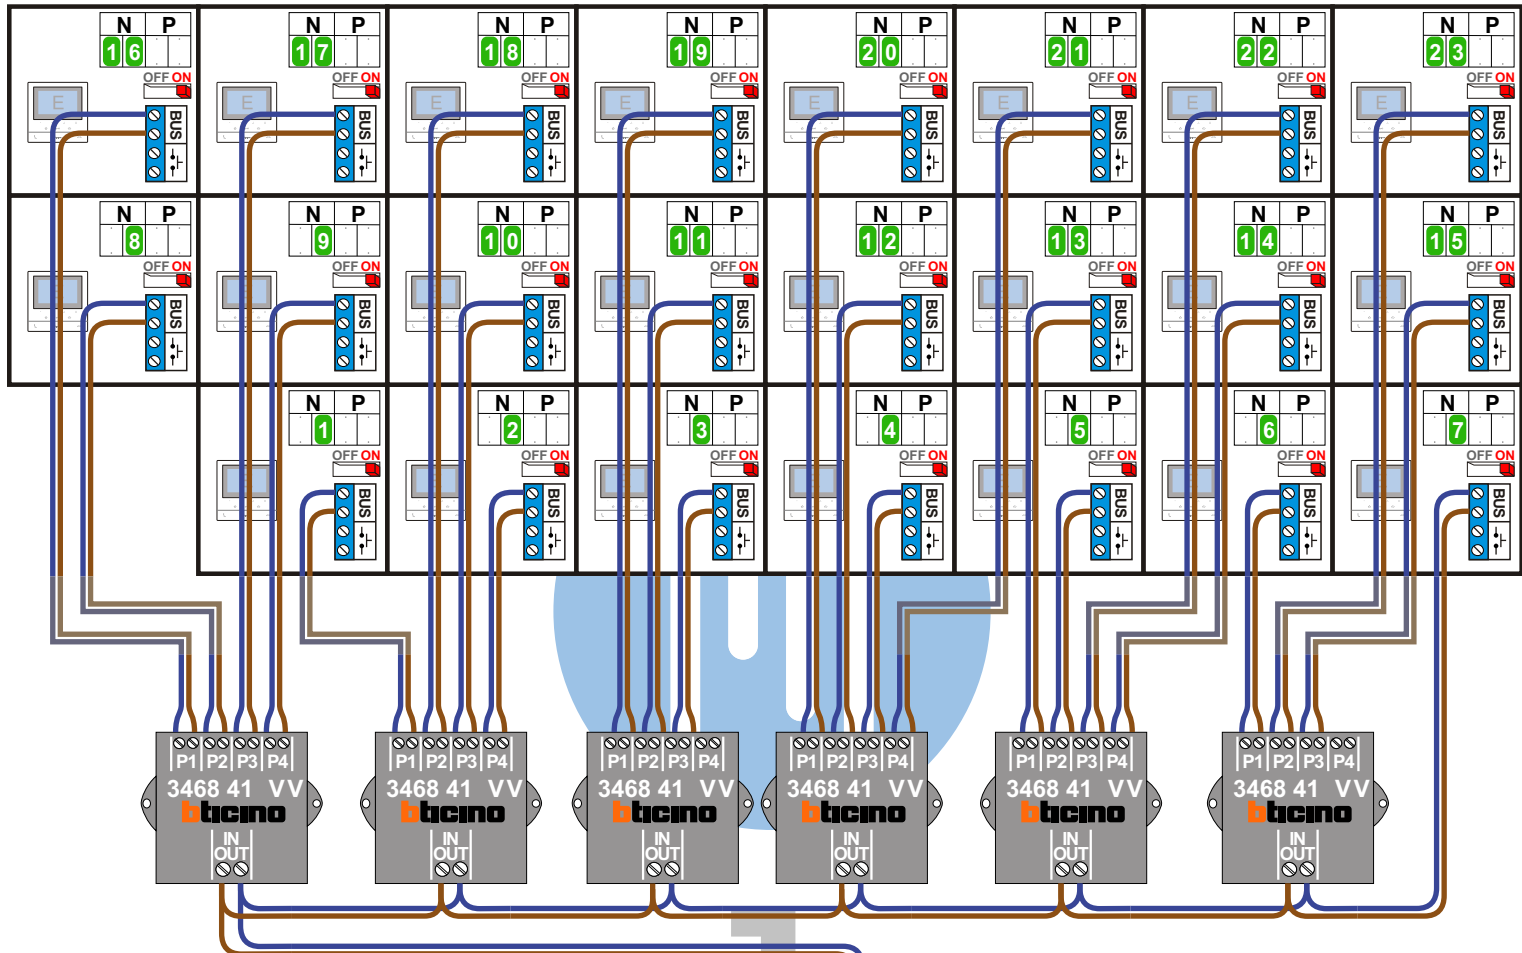

— = systeemkabel
 Bij andere getwiste kabel 66% afstand!
 Bij ongetwiste kabel max. 50 meter buitenpost naar videofoon.
 UTP op aanvraag.

TWEEDRAADS BUS

Bij monteren/demonteren spanning eraf voorkomt defecten!

Max. 50 meter

Max. 50 meter

naar E-67 pagina 2

naar E-67 pagina 2

nelec
INTERCOM MADE EASY

Max. 100 meter systeem-
kabel tot laatste videofoon

van S-131V P=0 pagina 1
van S-131V P=1 pagina 2

N-waarde	Huisnummer	Eindweerstand
1	15	X
2	17	X
3	19	X
4	21	X
5	23	X
6	25	X
7	27	X
8	29	X
9	31	X
10	33	X
11	35	X
12	37	X
13	39	X
14	41	X
15	43	X
16	45	X
17	47	X
18	49	X
19	51	X
20	53	X
21	55	X
22	57	X
23	59	X