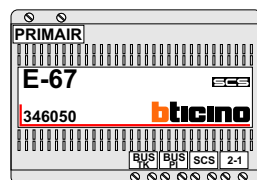

Max. 50 meter

Max. 50 meter

naar E-67 pagina 2

naar E-67 pagina 2

nelec
INTERCOM MADE EASY

Max. 100 meter systeem-
kabel tot laatste videofoon

van S-131V P=0 pagina 1
van S-131V P=1 pagina 2

N-waarde	Huisnummer	Eindweerstand
1	15	X
2	17	X
3	19	X
4	21	X
5	23	X
6	25	X
7	27	X
8	29	X
9	31	X
10	33	X
11	35	X
12	37	X
13	39	X
14	41	X
15	43	X
16	45	X
17	47	X
18	49	X
19	51	X
20	53	X
21	55	X
22	57	X
23	59	X