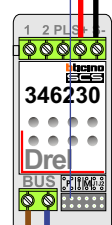

**TWEEDRAADS BUS**

Bij monteren/demonteren  
 spanning eraf  
 voorkomt defecten!

Bij installaties zonder  
 beeld maakt het niet  
 uit hoe je de bus  
 aansluit. De telefoons  
 hoeven niet in serie en  
 eindweerstand zijn  
 niet nodig.

nelec

INTERCOM MADE EASY

12 Vdc opener

Max. 320 meter systeemkabel tot laatste deurtelefoon

Max. 290 meter

Digitizer voor 1 t/m 8 drukkers