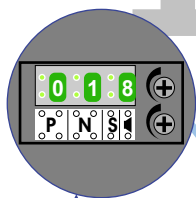

 = systeemkabel  
 Bij kabel 2 x 1 mm<sup>2</sup>:  
 180% afstand!  
 Bij kabel 2 x 0,28 mm<sup>2</sup>:  
 60% afstand!  
 UTP op aanvraag.

N-Waarde	Huisnummer	Switch-ON
1	28-1	
2	28-2	
3	28-3	
4	28-4	X

**TWEEDRAADS BUS**

Bij monteren/demonteren  
 spanning eraf  
 voorkomt defecten!

Bij installaties zonder  
 beeld maakt het niet  
 uit hoe je de bus  
 aansluit. De telefoons  
 hoeven niet in serie en  
 eindweerstand zijn  
 niet nodig.

nelec

INTERCOM MADE EASY

12 Vdc opener

Max. 320 meter systeemkabel tot laatste deurtelefoon

Max. 290 meter

Digitizer voor 1 t/m 8 drukkers