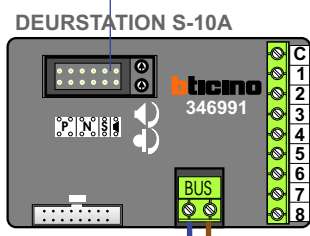

 = systeemkabel  
 Bij kabel 2 x 1 mm<sup>2</sup>:  
 180% afstand!  
 Bij kabel 2 x 0,28 mm<sup>2</sup>:  
 60% afstand!  
 UTP op aanvraag.

N-Waarde	Huisnummer	Switch-ON
1	28-1	
2	28-2	
3	28-3	
4	28-4	X

**TWEEDRAADS BUS**

Bij monteren/demonteren  
 spanning eraf  
 voorkomt defecten!

Bij installaties zonder  
 beeld maakt het niet  
 uit hoe je de bus  
 aansluit. De telefoons  
 hoeven niet in serie en  
 eindweerstand zijn  
 niet nodig.

nelec

INTERCOM MADE EASY

12 Vdc opener

Max. 320 meter systeemkabel tot laatste deurtelefoon

Max. 290 meter

Digitizer voor 1 t/m 8 drukkers