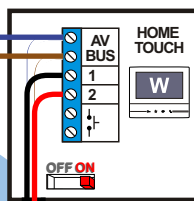

DEURSTATION Garage (HEK)

DEURSTATION Leverancier ingang

DEURSTATION Entree

Videofoon Software-matig N=1 / P=0

Max. 100 meter systeemkabel tot laatste videofoon

nelec
INTERCOM MADE EASY