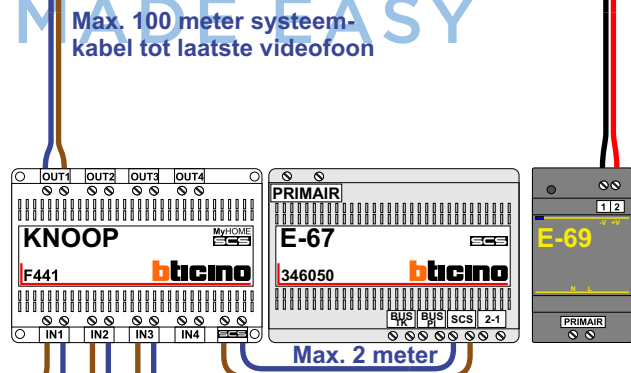

TWEEDRAADS BUS

Bij monteren/demonteren spanning eraf voorkomt defecten!

— = systeemkabel
Bij andere getwiste kabel 66% afstand!
Bij ongetwiste kabel max. 50 meter buitenpost naar videofoon.
UTP op aanvraag.

DEURSTATION Garage (HEK)

DEURSTATION Leverancier ingang

DEURSTATION Entree

Videofoon Software-matig N=1 / P=0

Max. 100 meter systeemkabel tot laatste videofoon

nelec
INTERCOM MADE EASY