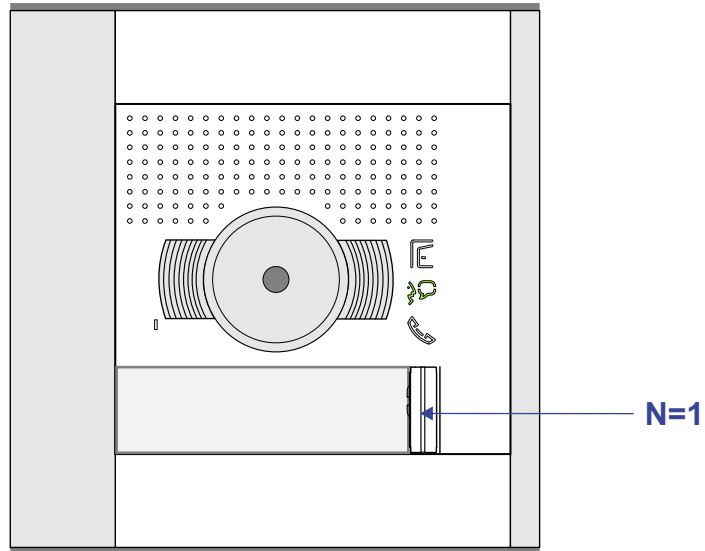

DEURSTATION Garage (HEK)

DEURSTATION Leverancier ingang

DEURSTATION Entree

Videofoon Software-matig N=1 / P=0

Max. 100 meter systeemkabel tot laatste videofoon

nelec
INTERCOM MADE EASY