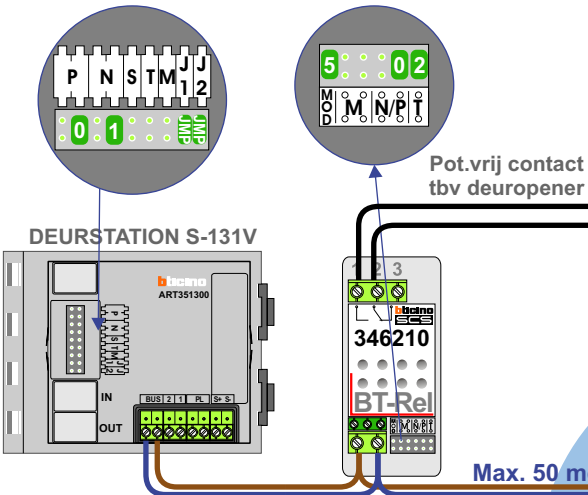

TWEEDRAADS BUS

Bij monteren/demonteren spanning eraf voorkomt defecten!

— = systeemkabel
Bij andere getwiste kabel 66% afstand!
Bij ongetwiste kabel max. 50 meter buitenpost naar videofoon.
UTP op aanvraag.

DEURSTATION Garage (HEK)

DEURSTATION Leverancier ingang

DEURSTATION Entree

Videofoon Software-matig N=1 / P=0

Max. 100 meter systeemkabel tot laatste videofoon

nelec
INTERCOM MADE EASY