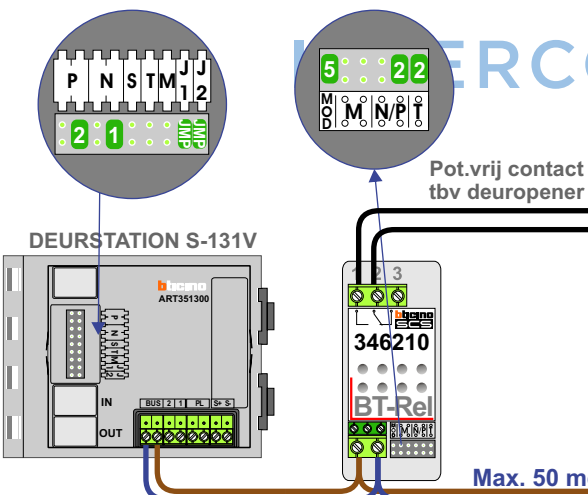

TWEEDRAADS BUS

Bij monteren/demonteren spanning eraf voorkomt defecten!

— = systeemkabel
Bij andere getwiste kabel 66% afstand!
Bij ongetwiste kabel max. 50 meter buitenpost naar videofoon.
UTP op aanvraag.

DEURSTATION Garage (HEK)

DEURSTATION Leverancier ingang

DEURSTATION Entree

Videofoon Software-matig N=1 / P=0

Max. 100 meter systeemkabel tot laatste videofoon

nelec
INTERCOM MADE EASY