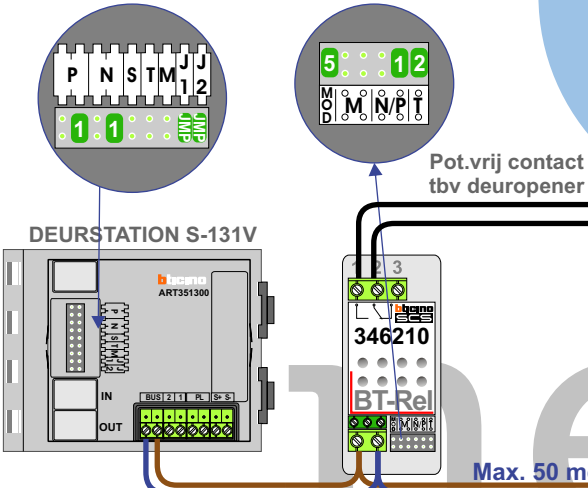

TWEEDRAADS BUS

Bij monteren/demonteren spanning eraf voorkomt defecten!

— = systeemkabel
Bij andere getwiste kabel 66% afstand!
Bij ongetwiste kabel max. 50 meter buitenpost naar videofoon.
UTP op aanvraag.

DEURSTATION Garage (HEK)

DEURSTATION Leverancier ingang

DEURSTATION Entree

Videofoon Software-matig N=1 / P=0

Max. 100 meter systeemkabel tot laatste videofoon

nelec
INTERCOM MADE EASY