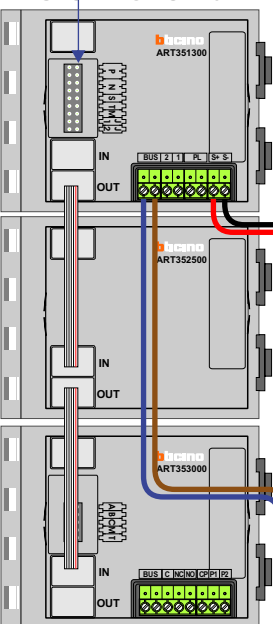

DEURSTATION S-140V

Pot.vrij contact tbv deurpenner

Max. 50 meter

Max. 100 meter systeemkabel tot laatste videofoon

N-waarde	Huisnummer	Eindweerstand
1	70	X
2	72	X
3	74	X
4	76	X
5	78	X
6	80	X
7	82	X
8	84	X
9	86	X
10	88	X
11	90	X
12	92	X
13	94	X
14	96	X
15	98	X
16	100	X
17	102	X
18	104	X
19	106	X
20	108	X

nelec
INTERCOM MADE EASY

— = systeemkabel
Bij andere getwiste kabel 66% afstand!
Bij ongetwiste kabel max. 50 meter buitenpost naar videofoon.
UTP op aanvraag.

TWEEDRAADS BUS

Bij monteren/demonteren spanning eraf voorkomt defecten!

DEURSTATION S-140V

Pot.vrij contact tbv deuropener

Max. 50 meter

Max. 100 meter systeemkabel tot laatste videofoon

N-waarde	Huisnummer	Eindweerstand
1	112	X
2	114	X
3	116	X
4	118	X
5	120	X
6	122	X
7	124	X
8	126	X
9	128	X
10	130	X
11	132	X
12	134	X
13	136	X
14	138	X
15	140	X
16	142	X
17	144	X
18	146	X
19	148	X
20	150	X