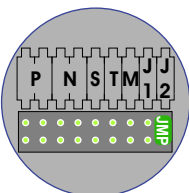

DEURSTATION S-140V

Pot.vrij contact tbv deurpenner

Max. 50 meter

Max. 100 meter systeemkabel tot laatste videofoon

N-waarde	Huisnummer	Eindweerstand
1	70	X
2	72	X
3	74	X
4	76	X
5	78	X
6	80	X
7	82	X
8	84	X
9	86	X
10	88	X
11	90	X
12	92	X
13	94	X
14	96	X
15	98	X
16	100	X
17	102	X
18	104	X
19	106	X
20	108	X

nelec
INTERCOM MADE EASY

— = systeemkabel
Bij andere getwiste kabel 66% afstand!
Bij ongetwiste kabel max. 50 meter buitenpost naar videofoon.
UTP op aanvraag.

TWEEDRAADS BUS

Bij monteren/demonteren spanning eraf voorkomt defecten!

DEURSTATION S-140V

Pot.vrij contact tbv deuropener

Max. 50 meter

Max. 100 meter systeemkabel tot laatste videofoon

N-waarde	Huisnummer	Eindweerstand
1	112	X
2	114	X
3	116	X
4	118	X
5	120	X
6	122	X
7	124	X
8	126	X
9	128	X
10	130	X
11	132	X
12	134	X
13	136	X
14	138	X
15	140	X
16	142	X
17	144	X
18	146	X
19	148	X
20	150	X