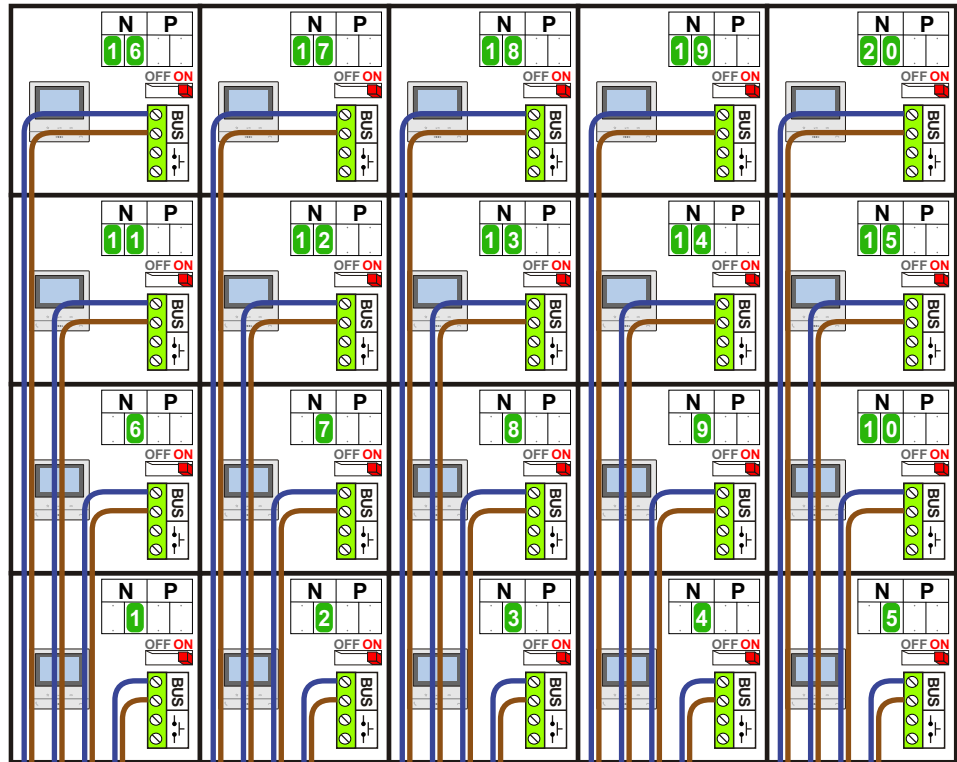

— = systeemkabel
Bij andere getwiste kabel 66% afstand!
Bij ongetwiste kabel max. 50 meter buitenpost naar videofoon.
UTP op aanvraag.

TWEEDRAADS BUS

Bij monteren/demonteren spanning eraf voorkomt defecten!

DEURSTATION S-140V

Pot.vrij contact tbv deurpenner

Max. 50 meter

Max. 100 meter systeemkabel tot laatste videofoon

N-waarde	Huisnummer	Eindweerstand
1	70	X
2	72	X
3	74	X
4	76	X
5	78	X
6	80	X
7	82	X
8	84	X
9	86	X
10	88	X
11	90	X
12	92	X
13	94	X
14	96	X
15	98	X
16	100	X
17	102	X
18	104	X
19	106	X
20	108	X

nelec
INTERCOM MADE EASY

— = systeemkabel
Bij andere getwiste kabel 66% afstand!
Bij ongetwiste kabel max. 50 meter buitenpost naar videofoon.
UTP op aanvraag.

TWEEDRAADS BUS

Bij monteren/demonteren spanning eraf voorkomt defecten!

DEURSTATION S-140V

Pot.vrij contact tbv deuropener

Max. 50 meter

Max. 100 meter systeemkabel tot laatste videofoon

N-waarde	Huisnummer	Eindweerstand
1	112	X
2	114	X
3	116	X
4	118	X
5	120	X
6	122	X
7	124	X
8	126	X
9	128	X
10	130	X
11	132	X
12	134	X
13	136	X
14	138	X
15	140	X
16	142	X
17	144	X
18	146	X
19	148	X
20	150	X