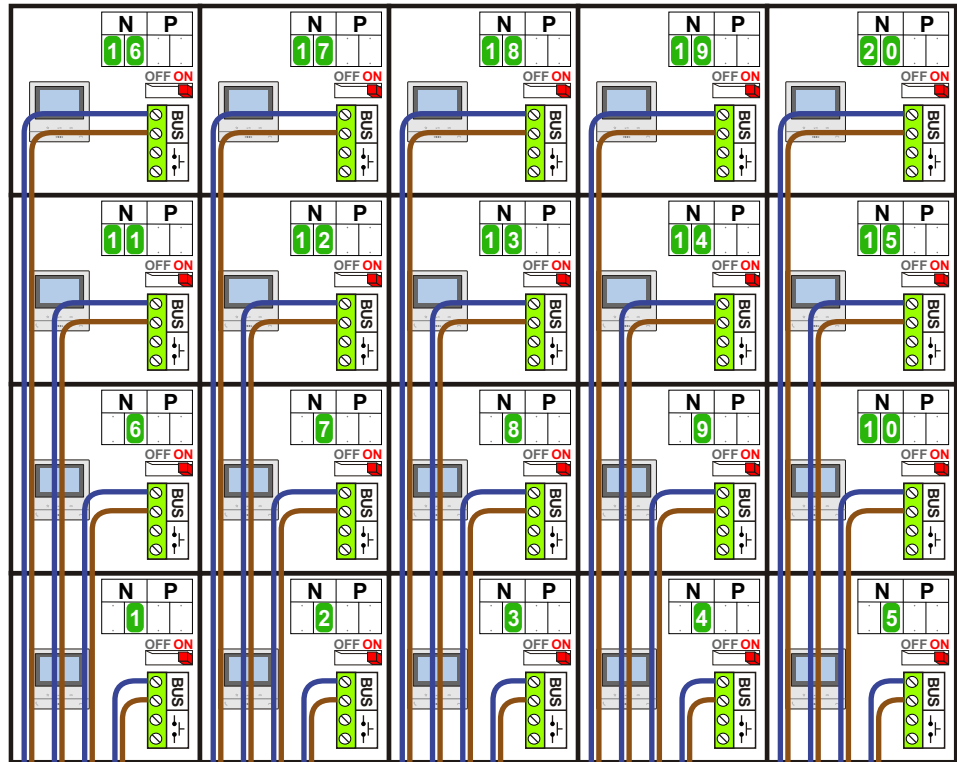

nelec
INTERCOM MADE EASY

— = systeemkabel
Bij andere getwiste kabel 66% afstand!
Bij ongetwiste kabel max. 50 meter buitenpost naar videofoon.
UTP op aanvraag.

TWEEDRAADS BUS

Bij monteren/demonteren spanning eraf voorkomt defecten!

DEURSTATION S-140V

Pot.vrij contact tbv deuropener

Max. 50 meter

Max. 100 meter systeemkabel tot laatste videofoon

N-waarde	Huisnummer	Eindweerstand
1	112	X
2	114	X
3	116	X
4	118	X
5	120	X
6	122	X
7	124	X
8	126	X
9	128	X
10	130	X
11	132	X
12	134	X
13	136	X
14	138	X
15	140	X
16	142	X
17	144	X
18	146	X
19	148	X
20	150	X