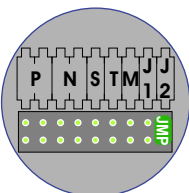

nelec
INTERCOM MADE EASY

— = systeemkabel
Bij andere getwiste kabel 66% afstand!
Bij ongetwiste kabel max. 50 meter buitenpost naar videofoon.
UTP op aanvraag.

TWEEDRAADS BUS

Bij monteren/demonteren spanning eraf voorkomt defecten!