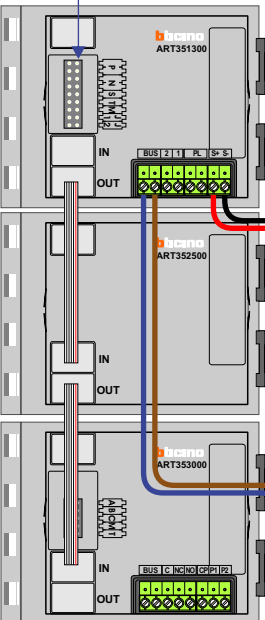

— = systeemkabel
Bij andere getwiste kabel 66% afstand!
Bij ongetwiste kabel max. 50 meter buitenpost naar videofoon.
UTP op aanvraag.

TWEEDRAADS BUS

Bij monteren/demonteren spanning eraf voorkomt defecten!

DEURSTATION S-140V

Pot.vrij contact tbv deurpenner

Max. 50 meter

Max. 100 meter systeemkabel tot laatste videofoon

N-waarde	Huisnummer	Eindweerstand
1	70	X
2	72	X
3	74	X
4	76	X
5	78	X
6	80	X
7	82	X
8	84	X
9	86	X
10	88	X
11	90	X
12	92	X
13	94	X
14	96	X
15	98	X
16	100	X
17	102	X
18	104	X
19	106	X
20	108	X

nelec
INTERCOM MADE EASY

— = systeemkabel
Bij andere getwiste kabel 66% afstand!
Bij ongetwiste kabel max. 50 meter buitenpost naar videofoon.
UTP op aanvraag.

TWEEDRAADS BUS

Bij monteren/demonteren spanning eraf voorkomt defecten!

DEURSTATION S-140V

Pot.vrij contact tbv deuropener

Max. 50 meter

Max. 100 meter systeemkabel tot laatste videofoon

N-waarde	Huisnummer	Eindweerstand
1	112	X
2	114	X
3	116	X
4	118	X
5	120	X
6	122	X
7	124	X
8	126	X
9	128	X
10	130	X
11	132	X
12	134	X
13	136	X
14	138	X
15	140	X
16	142	X
17	144	X
18	146	X
19	148	X
20	150	X