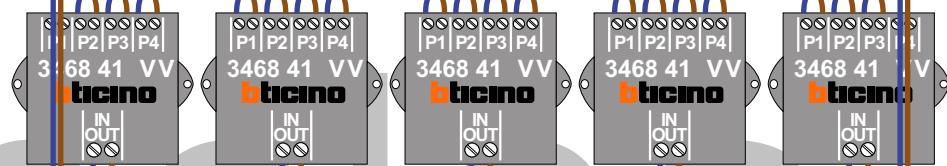

nelec
INTERCOM MADE EASY

— = systeemkabel
Bij andere getwiste kabel 66% afstand!
Bij ongetwiste kabel max. 50 meter buitenpost naar videofoon.
UTP op aanvraag.

TWEEDRAADS BUS

Bij monteren/demonteren spanning eraf voorkomt defecten!

DEURSTATION S-140V

Pot.vrij contact tbv deuropener

Max. 50 meter

Max. 100 meter systeemkabel tot laatste videofoon

N-waarde	Huisnummer	Eindweerstand
1	112	X
2	114	X
3	116	X
4	118	X
5	120	X
6	122	X
7	124	X
8	126	X
9	128	X
10	130	X
11	132	X
12	134	X
13	136	X
14	138	X
15	140	X
16	142	X
17	144	X
18	146	X
19	148	X
20	150	X