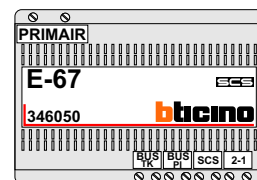

M-70
Español
Deutsch
Nederlands

Videofoon werkt pas na instellen van taal, datum en tijd.

nelec
INTERCOM MADE EASY

Max. 100 meter systeemkabel tot laatste videofoon

DEURSTATION S-131V

Pot.vrij contact
tbv deur opener

Max. 50 meter

nelec
INTERCOM MADE EASY