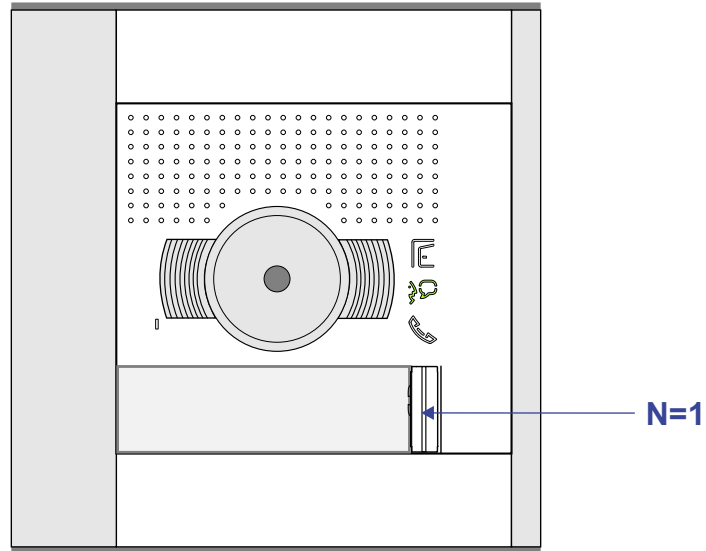

M-70
Español
Deutsch
Nederlands

Videofoon werkt pas na instellen van taal, datum en tijd.

nelec
INTERCOM MADE EASY

Max. 100 meter systeemkabel tot laatste videofoon

DEURSTATION S-131V

Pot.vrij contact
tbv deur opener

Max. 50 meter

nelec
INTERCOM MADE EASY