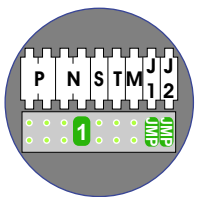

M-70
Español
Deutsch
Nederlands

Videofoon werkt pas na instellen van taal, datum en tijd.

nelec
INTERCOM MADE EASY

Max. 100 meter systeemkabel tot laatste videofoon

DEURSTATION S-131V

Pot.vrij contact
tbv deur opener

Max. 50 meter

nelec
INTERCOM MADE EASY