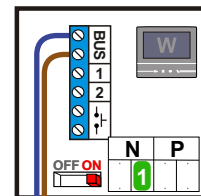

 = systeemkabel
Bij andere getwiste kabel 66% afstand!
Bij ongetwiste kabel max. 50 meter buitenpost naar videofoon.
UTP op aanvraag.

TWEEDRAADS BUS
 
Bij monteren/demonteren spanning eraf voorkomt defecten!

M-70
Español
Deutsch
Nederlands

Videofoon werkt pas na instellen van taal, datum en tijd.

nelec
INTERCOM MADE EASY

Max. 100 meter systeemkabel tot laatste videofoon

DEURSTATION S-131V

Pot.vrij contact
tbv deur opener

Max. 50 meter

nelec
INTERCOM MADE EASY