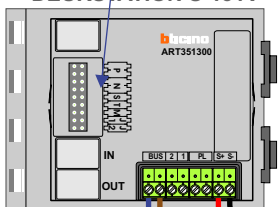

M-70
Español
Deutsch
Nederlands

Videofoon werkt pas na instellen van taal, datum en tijd.

nelec
INTERCOM MADE EASY

Max. 100 meter systeemkabel tot laatste videofoon

DEURSTATION S-131V

Pot.vrij contact
tbv deur opener

Max. 50 meter

nelec
INTERCOM MADE EASY