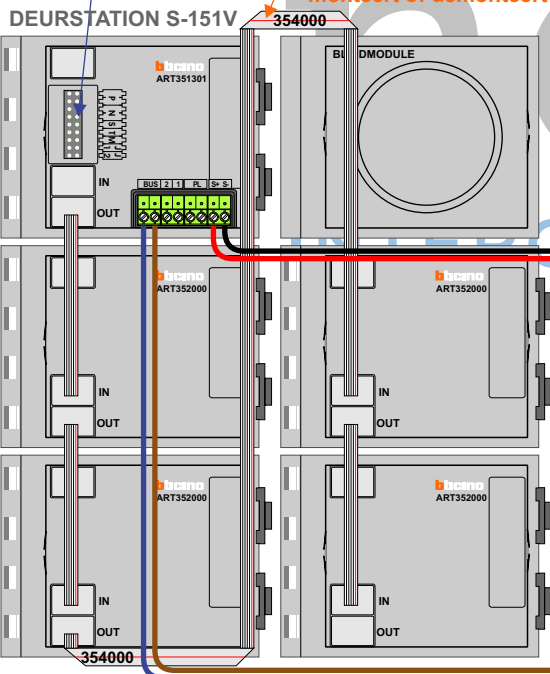

**— = systeemkabel**  
 Bij andere getwiste kabel 66% afstand!  
 Bij ongetwiste kabel max. 50 meter buitenpost naar videofoon.  
 UTP op aanvraag.

**TWEEDRAADS BUS**

Bij monteren/demonteren spanning eraf voorkomt defecten!

**M-50**

De aders moeten echt OP de connector doorgelust worden!

**VideoVerdeler**

De aders moeten echt OP de klemmen doorgelust worden!

Haal de spanning van het systeem als je een module monteert of demonteert

Max. 100 meter systeemkabel tot laatste videofoon

Max. 50 meter

N-waarde	Huisnummer	Eindweerstand
1	36	
2	38	
3	40	
4	42	
5	44	
6	46	
7	48	
8	50	
9	52	X
10	54	
11	56	
13	58	X
14	60	X
15	62	X