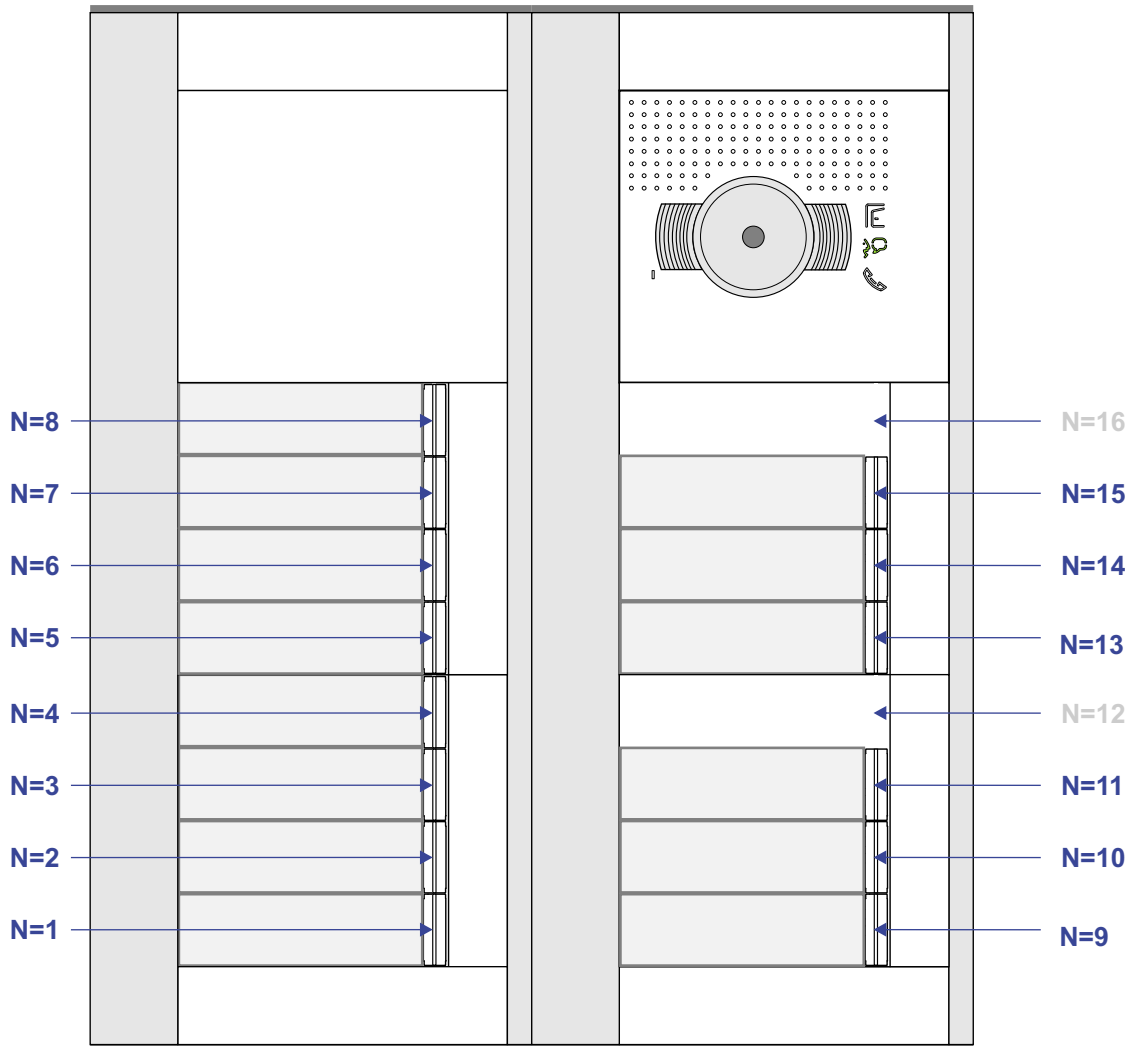

**— = systeemkabel**  
 Bij andere getwiste kabel 66% afstand!  
 Bij ongetwiste kabel max. 50 meter buitenpost naar videofoon.  
 UTP op aanvraag.

**TWEEDRAADS BUS**

Bij monteren/demonteren spanning eraf voorkomt defecten!

**M-50**

De aders moeten echt OP de connector doorgelust worden!

**VideoVerdeler**

De aders moeten echt OP de klemmen doorgelust worden!

Haal de spanning van het systeem als je een module monteert of demonteert

Max. 100 meter systeemkabel tot laatste videofoon

Max. 50 meter

N-waarde	Huisnummer	Eindweerstand
1	36	
2	38	
3	40	
4	42	
5	44	
6	46	
7	48	
8	50	
9	52	X
10	54	
11	56	
13	58	X
14	60	X
15	62	X