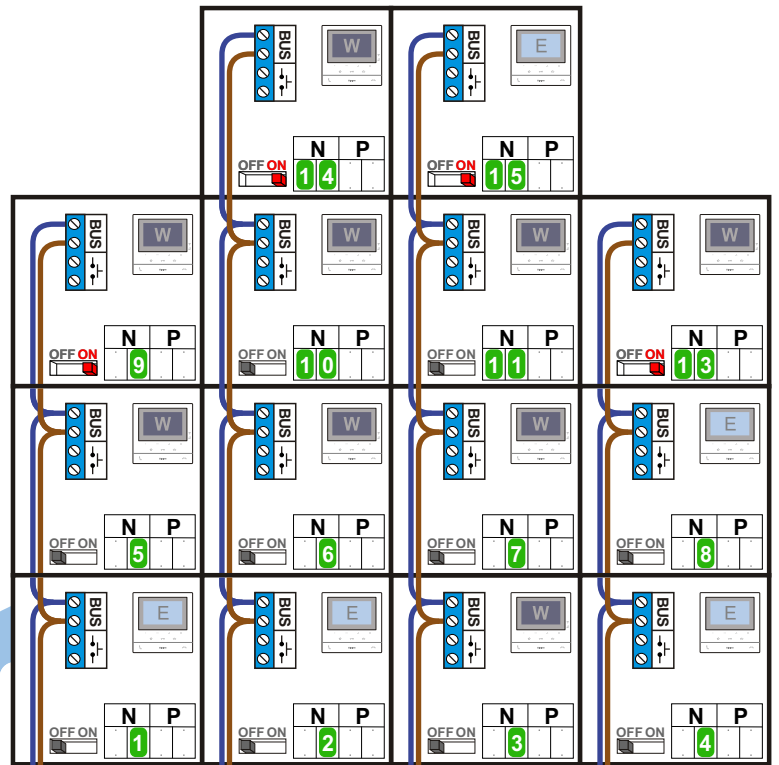

**— = systeemkabel**  
 Bij andere getwiste kabel 66% afstand!  
 Bij ongetwiste kabel max. 50 meter buitenpost naar videofoon.  
 UTP op aanvraag.

**TWEEDRAADS BUS**

Bij monteren/demonteren spanning eraf voorkomt defecten!

**M-50**

De aders moeten echt OP de connector doorgelust worden!

**VideoVerdeler**

De aders moeten echt OP de klemmen doorgelust worden!

Haal de spanning van het systeem als je een module monteert of demonteert

Max. 100 meter systeemkabel tot laatste videofoon

Max. 50 meter

N-waarde	Huisnummer	Eindweerstand
1	36	
2	38	
3	40	
4	42	
5	44	
6	46	
7	48	
8	50	
9	52	X
10	54	
11	56	
13	58	X
14	60	X
15	62	X