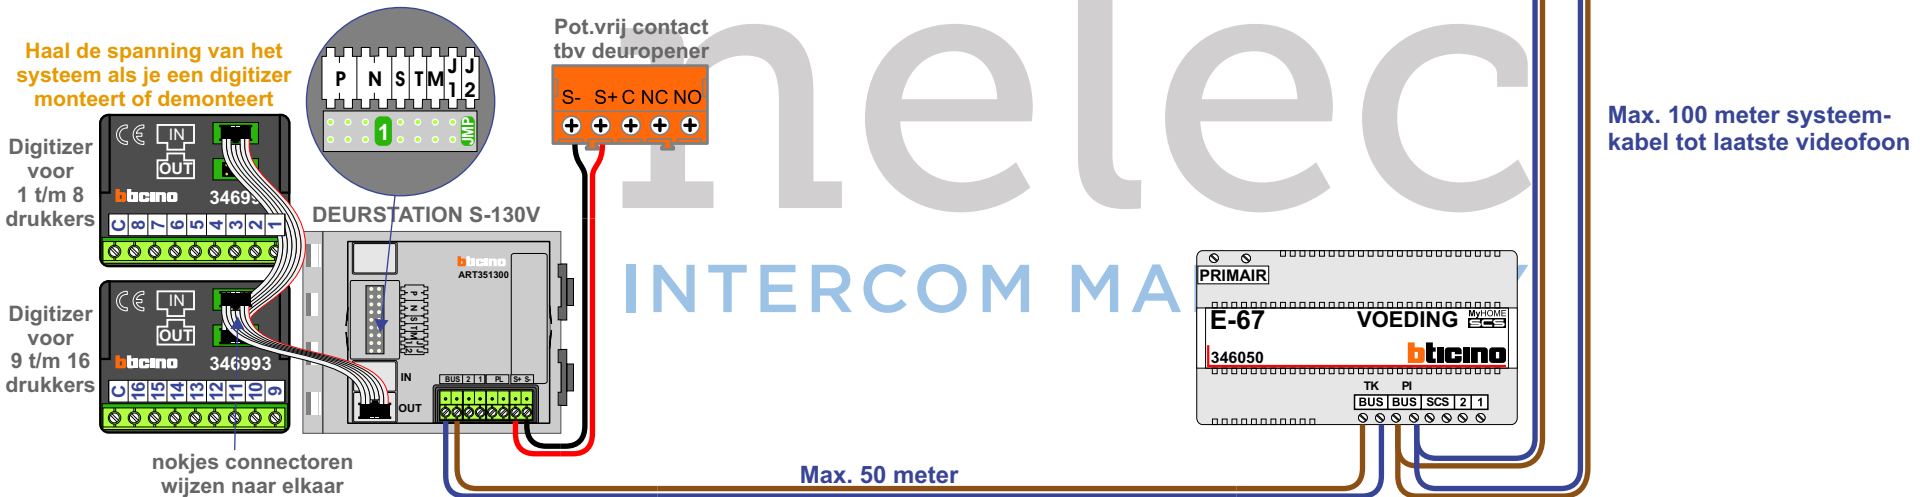

TWEEDRAADS BUS

Bij monteren/demonteren spanning eraf voorkomt defecten!

— = systeemkabel
Bij andere getwiste kabel 66% afstand!
Bij ongetwiste kabel max. 50 meter buitenpost naar videofoon.
UTP op aanvraag.

De twee stijgers echt OP de klemmen van E-67 aansluiten!

N-Waarde	Huisnummer	Switch-ON
1	519	X
2	521	X
3	523	X
4	525	X
5	527	X
6	529	X
7	531	X
8	533	X
9	535	X
10	537	X
11	539	X
12	541	X

Kabels naar Pagina 2

TWEEDRAADS BUS

Bij monteren/demonteren
spanning eraf
voorkomt defecten!

 = systeemkabel
Bij andere getwiste
kabel 66% afstand!
Bij ongetwiste kabel
max. 50 meter buiten-
post naar videofoon.
UTP op aanvraag.

VideoVerdeler

De aders moeten
echt **OP** de klemmen
doorgelust worden!

INTERCOM MADE EASY

Kabels van Pagina 1