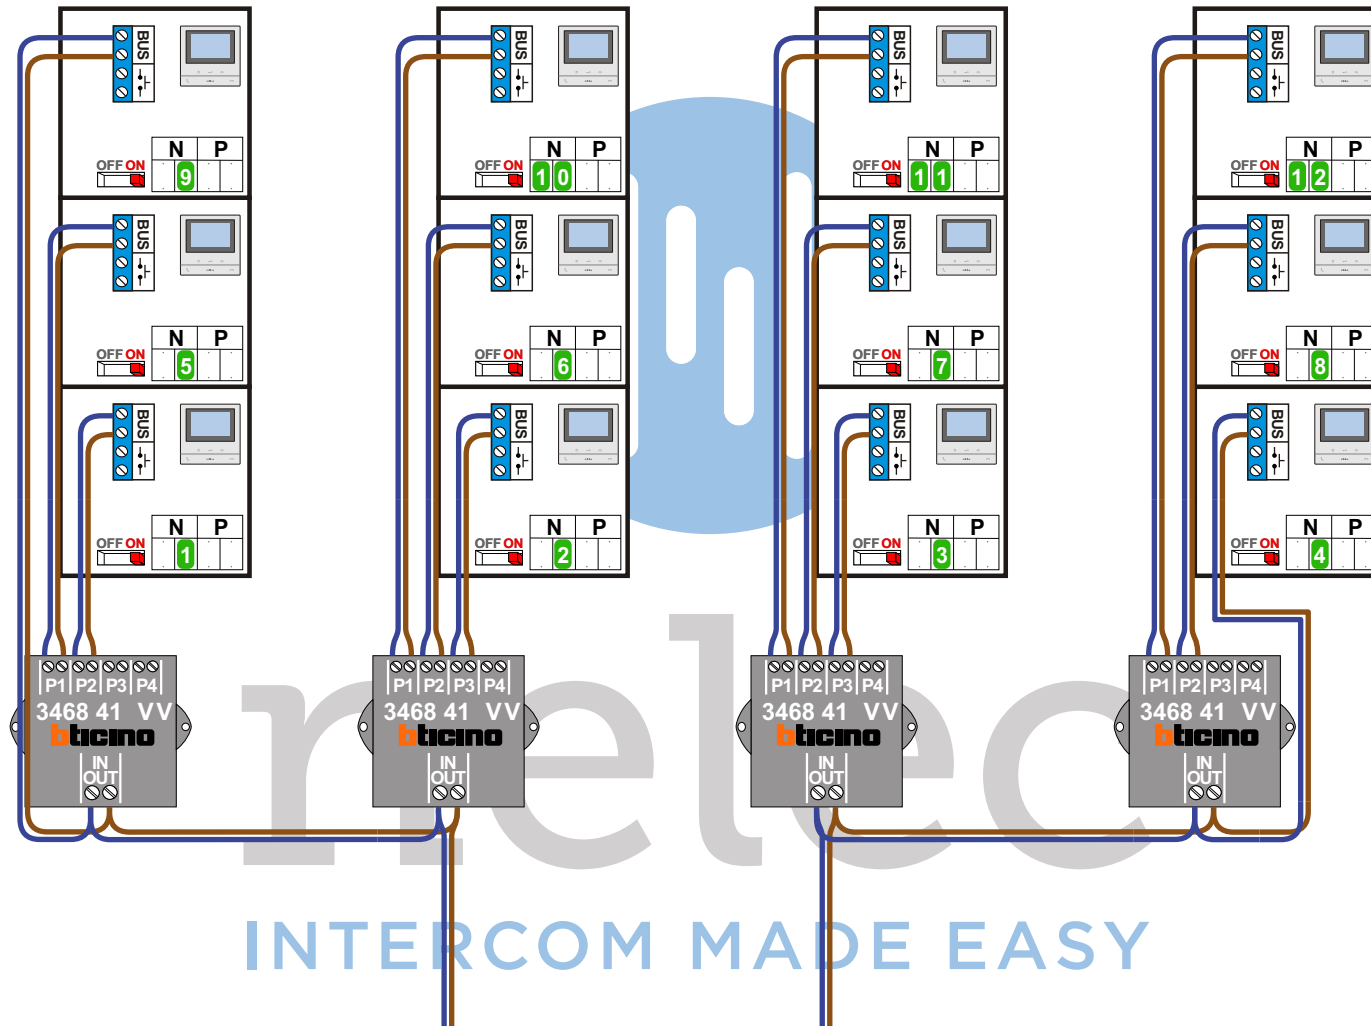

TWEEDRAADS BUS

Bij monteren/demonteren spanning eraf voorkomt defecten!

— = systeemkabel
Bij andere getwiste kabel 66% afstand!
Bij ongetwiste kabel max. 50 meter buitenpost naar videofoon.
UTP op aanvraag.

De twee stijgers echt OP de klemmen van E-67 aansluiten!

N-Waarde	Huisnummer	Switch-ON
1	519	X
2	521	X
3	523	X
4	525	X
5	527	X
6	529	X
7	531	X
8	533	X
9	535	X
10	537	X
11	539	X
12	541	X

Kabels naar Pagina 2

TWEEDRAADS BUS

Bij monteren/demonteren
spanning eraf
voorkomt defecten!

 = systeemkabel
Bij andere getwiste
kabel 66% afstand!
Bij ongetwiste kabel
max. 50 meter buiten-
post naar videofoon.
UTP op aanvraag.

VideoVerdeler

De aders moeten
echt **OP** de klemmen
doorgelust worden!

INTERCOM MADE EASY

Kabels van Pagina 1