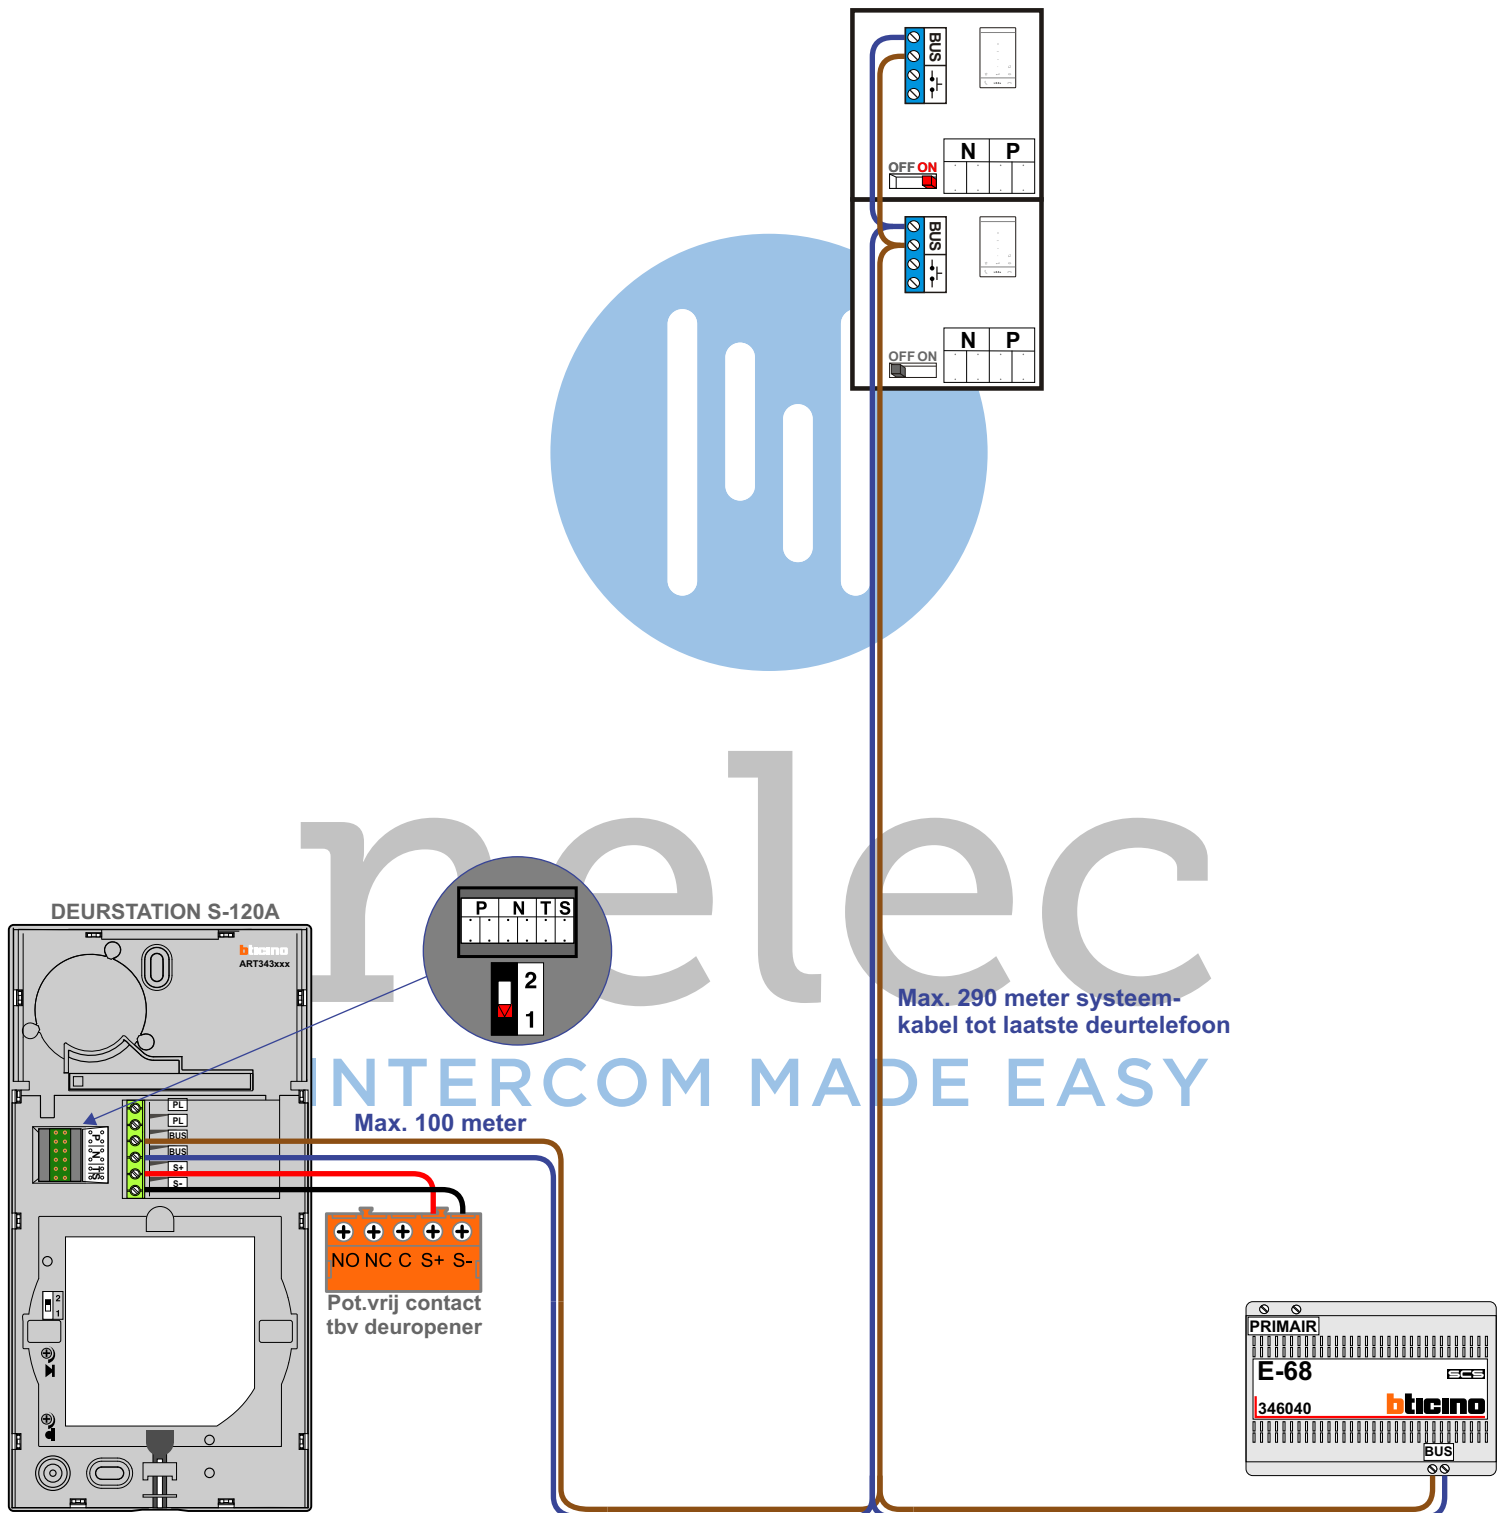

 = systeemkabel
Bij kabel 2 x 1 mm²:
180% afstand!
Bij kabel 2 x 0,28 mm²:
60% afstand!
UTP op aanvraag.

TWEEDRAADS BUS
 
Bij monteren/demonteren
spanning eraf
voorkomt defecten!

Bij installaties zonder
beeld maakt het niet
uit hoe je de bus
aansluit. De telefoons
hoeven niet in serie en
eindweerstand zijn
niet nodig.

DEURSTATION S-120A

Max. 100 meter

Pot.vrij contact
tbv deurpenner

Max. 290 meter systeem-
kabel tot laatste deurtelefoon