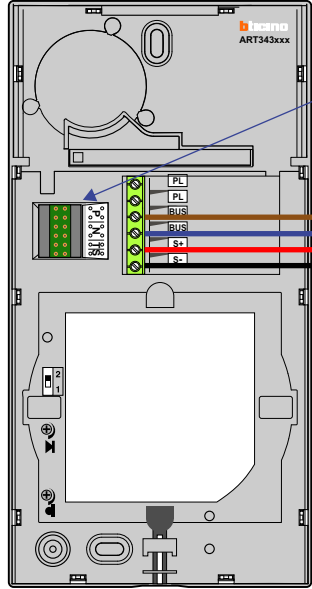

 = systeemkabel
Bij kabel 2 x 1 mm²:
180% afstand!
Bij kabel 2 x 0,28 mm²:
60% afstand!
UTP op aanvraag.

TWEEDRAADS BUS
 
Bij monteren/demonteren
spanning eraf
voorkomt defecten!

Bij installaties zonder
beeld maakt het niet
uit hoe je de bus
aansluit. De telefoons
hoeven niet in serie en
eindweerstand zijn
niet nodig.

DEURSTATION S-120A

Max. 100 meter

Pot.vrij contact
tbv deurpenner

Max. 290 meter systeem-
kabel tot laatste deurtelefoon