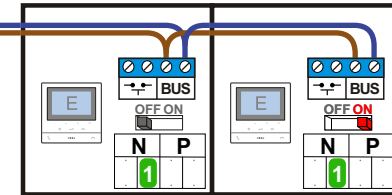

TWEEDRAADS BUS

Bij monteren/demonteren spanning eraf voorkomt defecten!

M-50

De aders moeten echt OP de connector doorgelust worden!

**— = systeemkabel**

Bij andere getwiste kabel 66% afstand!  
Bij ongetwiste kabel max. 50 meter buitenpost naar videofoon. UTP op aanvraag.

Max. 100 meter systeemkabel tot laatste videofoon

Max. 2 meter

Max. 50 meter

Max. 50 meter

Max. 50 meter

Max. 50 meter

DEURSTATION S-120V

DEURSTATION S-120V

DEURSTATION S-120V

Slagboom DEURSTATION S-120V

Pot.vrij contact tbv deuropener