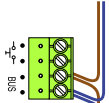

TWEEDRAADS BUS

Bij monteren/demonteren spanning eraf voorkomt defecten!

M-50

De aders moeten echt OP de connector doorgelust worden!

**— = systeemkabel**

Bij andere getwiste kabel 66% afstand!  
Bij ongetwiste kabel max. 50 meter buitenpost naar videofoon. UTP op aanvraag.

DEURSTATION S-120V

Slagboom DEURSTATION S-120V

Pot.vrij contact tbv deuropener