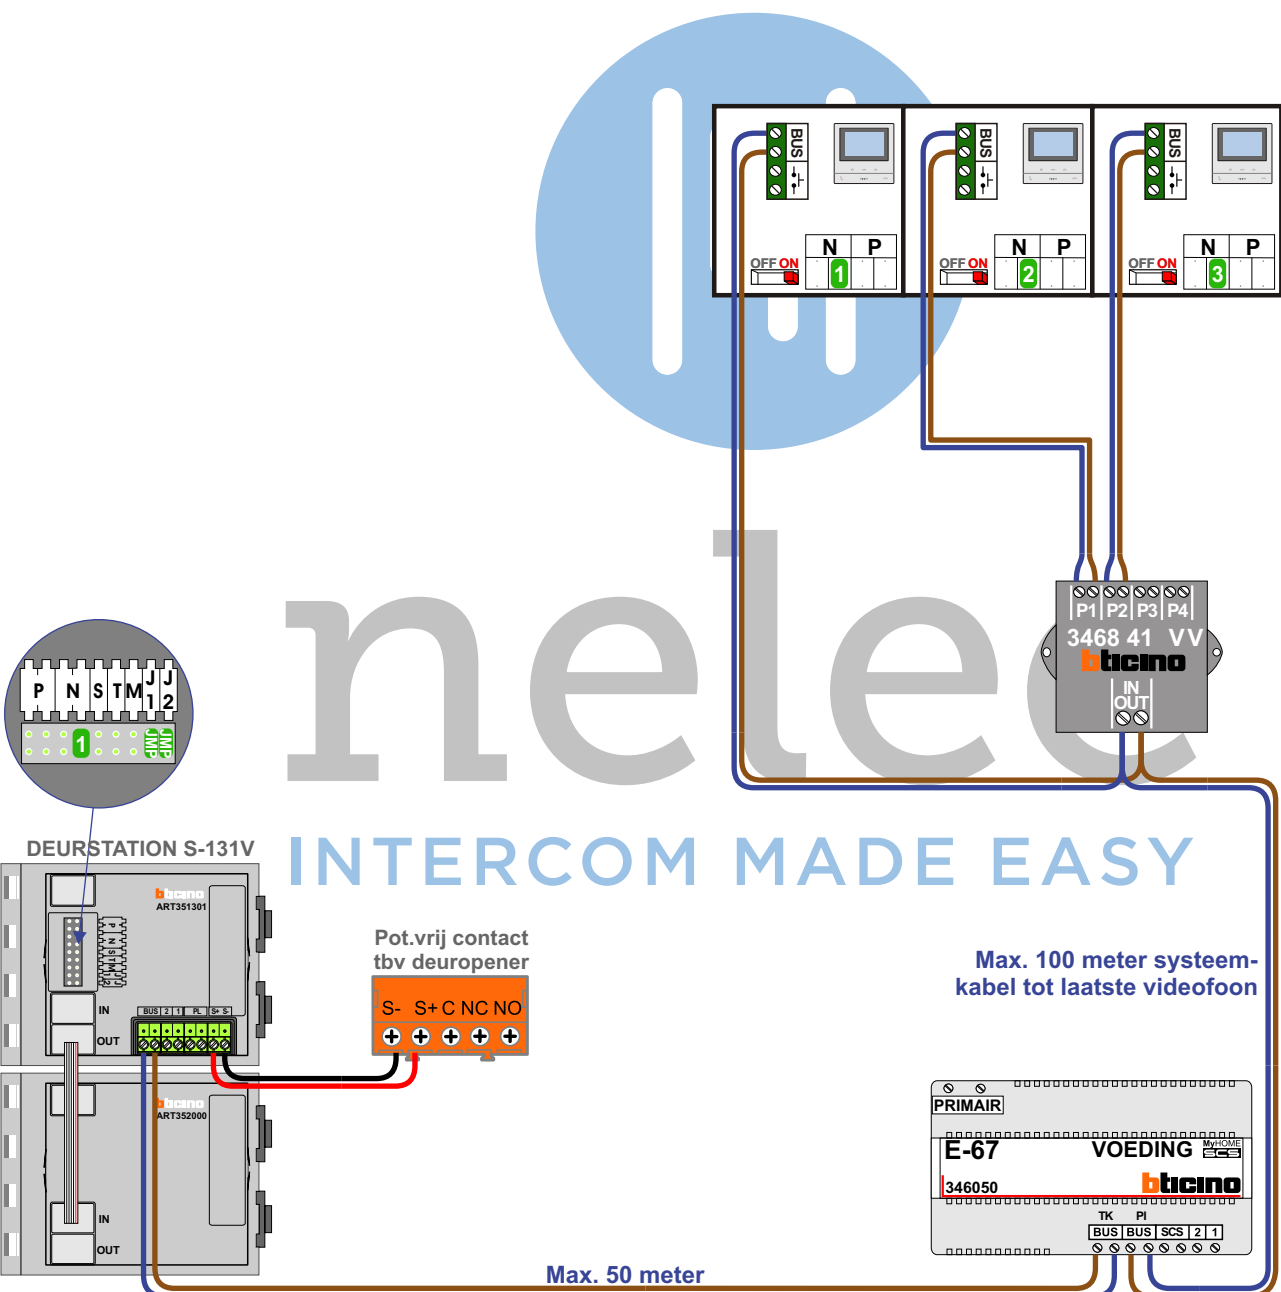

— = systeemkabel
 Bij andere getwiste kabel 66% afstand!
 Bij ongetwiste kabel max. 50 meter buitenpost naar videofoon.
 UTP op aanvraag.

Digitizers & flatcables

Niet monteren/demonteren onder spanning
 Belrukkers mogen wel

TWEEDRAADS BUS

Bij monteren/demonteren spanning eraf voorkomt defecten!

VideoVerdeler

De aders moeten echt OP de klemmen doorgelust worden!

— = systeemkabel
Bij andere getwiste
kabel 66% afstand!
Bij ongetwiste kabel
max. 50 meter buiten-
post naar videofoon.
UTP op aanvraag.

TWEEDRAADS BUS

Bij monteren/demonteren
spanning eraf
voorkomt defecten!

nelec
INTERCOM MADE EASY