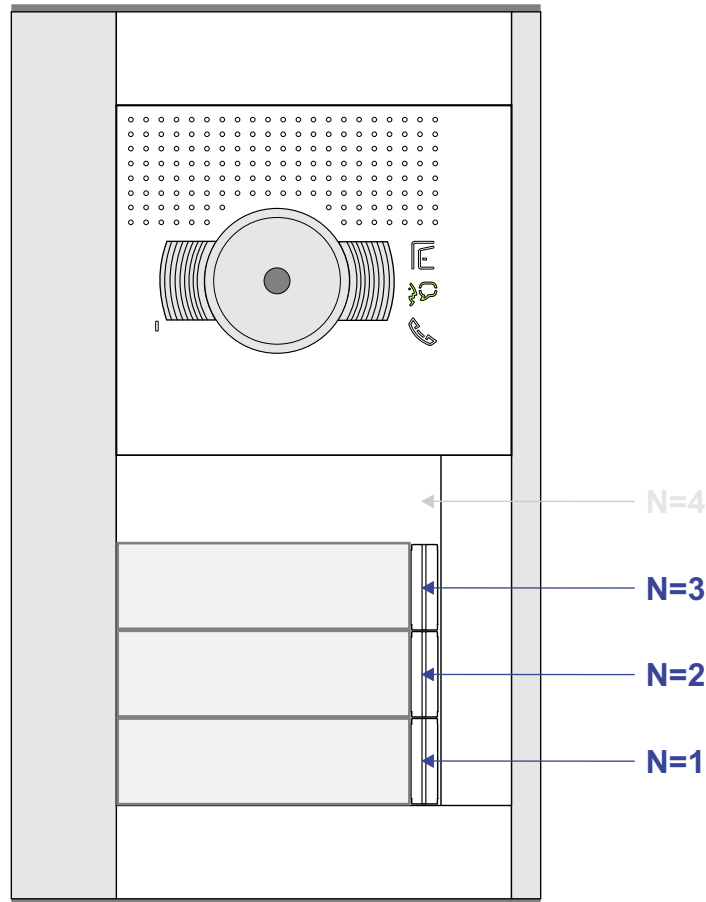

— = systeemkabel
 Bij andere getwiste kabel 66% afstand!
 Bij ongetwiste kabel max. 50 meter buitenpost naar videofoon.
 UTP op aanvraag.

Digitizers & flatcables

Niet monteren/demonteren onder spanning
 Belrukkers mogen wel

TWEEDRAADS BUS

Bij monteren/demonteren spanning eraf voorkomt defecten!

VideoVerdeler

De aders moeten echt OP de klemmen doorgelust worden!

— = systeemkabel
Bij andere getwiste
kabel 66% afstand!
Bij ongetwiste kabel
max. 50 meter buiten-
post naar videofoon.
UTP op aanvraag.

TWEEDRAADS BUS

Bij monteren/demonteren
spanning eraf
voorkomt defecten!

nelec
INTERCOM MADE EASY