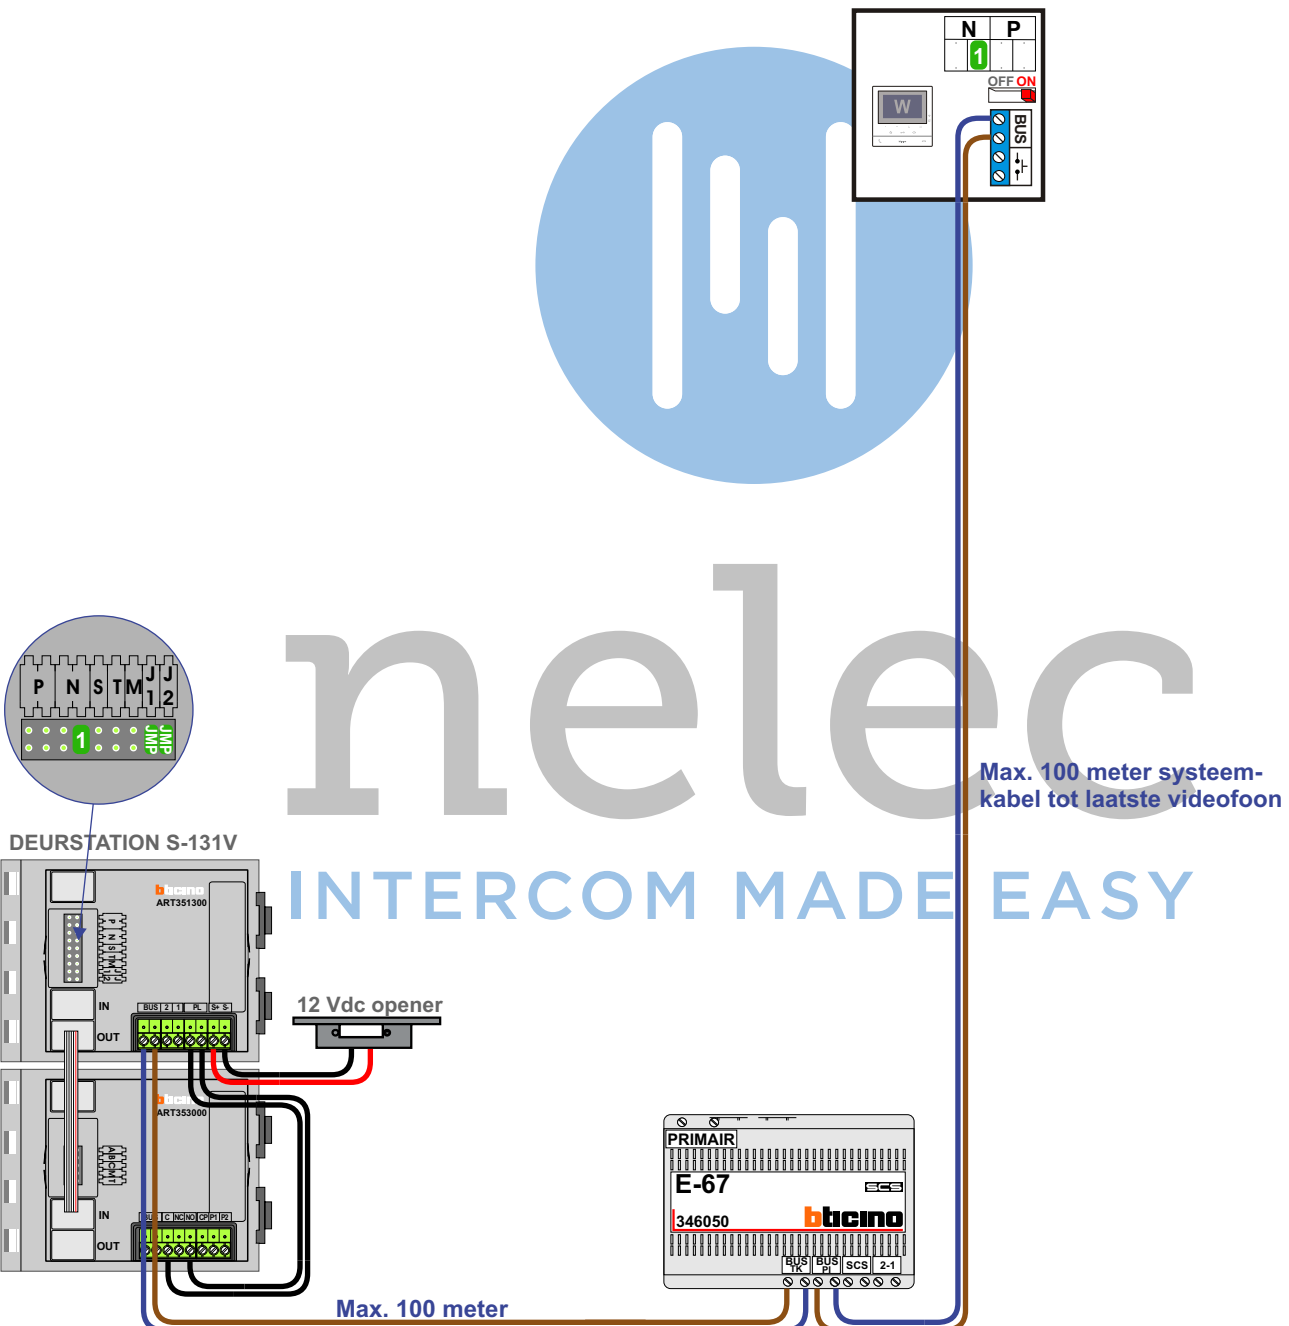

— = systeemkabel
 Bij andere getwiste kabel 66% afstand!
 Bij ongetwiste kabel max. 50 meter buitenpost naar videofoon.
 UTP op aanvraag.

TWEEDRAADS BUS

Bij monteren/demonteren spanning eraf voorkomt defecten!

Max. 100 meter systeemkabel tot laatste videofoon

nelec
INTERCOM MADE EASY