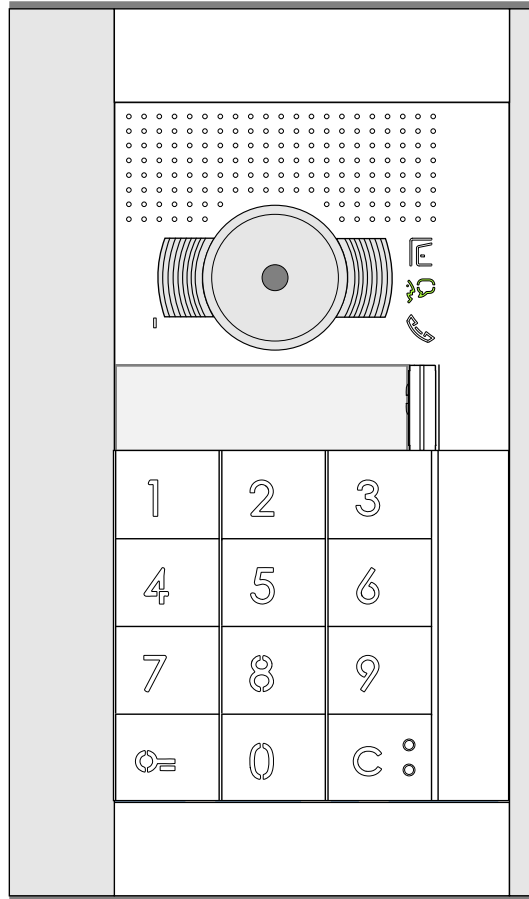

— = systeemkabel
 Bij andere getwiste kabel 66% afstand!
 Bij ongetwiste kabel max. 50 meter buitenpost naar videofoon.
 UTP op aanvraag.

TWEEDRAADS BUS

Bij monteren/demonteren spanning eraf voorkomt defecten!

Max. 100 meter systeemkabel tot laatste videofoon

nelec
INTERCOM MADE EASY