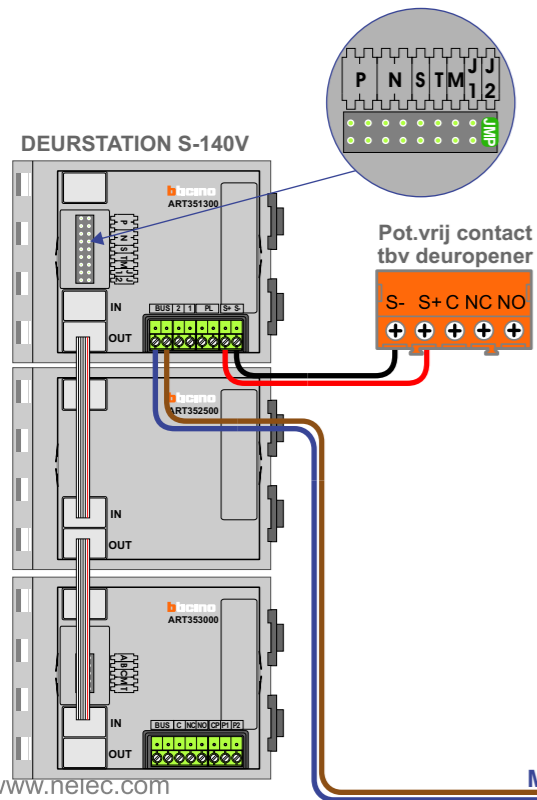

— = systeemkabel
Bij andere getwiste kabel **66%** afstand!
Bij ongetwiste kabel **max. 50 meter** buitenpost naar videofoon.
UTP op aanvraag.

Digitizers & flatcables

Niet monteren/demonteren onder spanning
Beldrukkers mogen wel

TWEEDRAADS BUS

Bij monteren/demonteren **spanning eraf** voorkomt defecten!

VideoVerdeler

De aders moeten echt OP de klemmen doorgelust worden!

N-Waarde	Huisnummer	Switch-ON
1	187	X
2	189	X
3	191	X
4	193	X
5	195	X
6	197	X
7	199	X
8	201	X
9	203	X
10	205	X
11	207	X
12	209	X
13	211	X
14	213	X
15	215	X
16	217	X
17	219	X
18	221	X
19	223	X
20	225	X
21	227	X
22	229	X
23	231	X
24	233	X
25	235	X
26	237	X
27	239	X
28	241	X
29	243	X
30	245	X
31	247	X
32	249	X
33	251	X
34	253	X
35	255	X
36	257	X