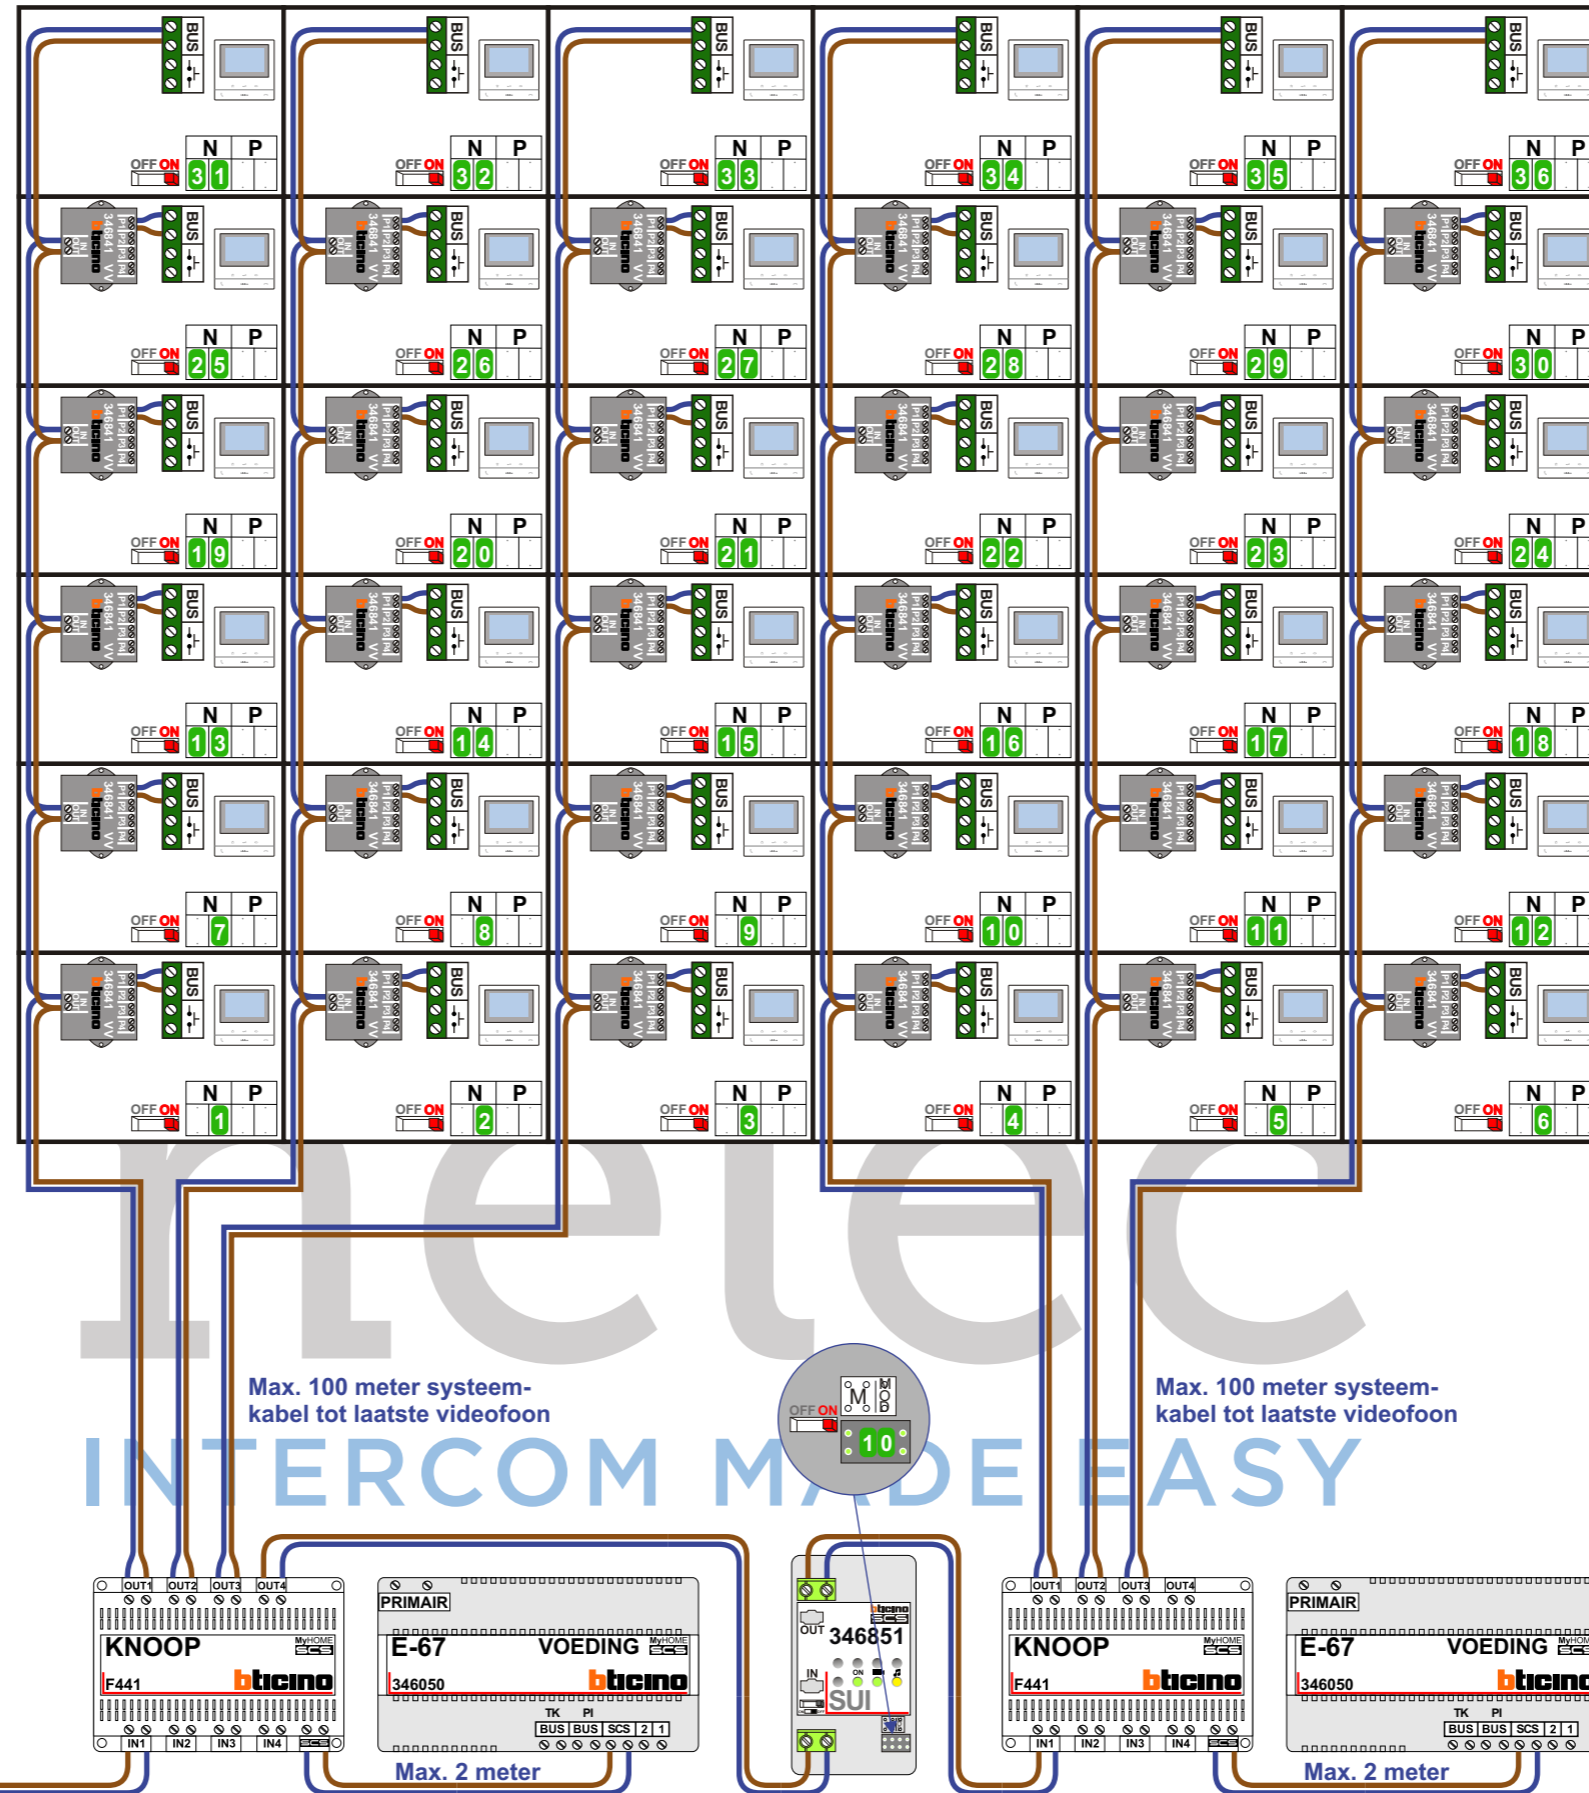

— = systeemkabel
Bij andere getwiste kabel **66%** afstand!
Bij ongetwiste kabel **max. 50 meter** buitenpost naar videofoon.
UTP op aanvraag.

Digitizers & flatcables

Niet monteren/demonteren onder spanning
Beldrukkers mogen wel

TWEEDRAADS BUS

Bij monteren/demonteren **spanning eraf** voorkomt defecten!

VideoVerdeler

De aders moeten echt OP de klemmen doorgelust worden!

N-Waarde	Huisnummer	Switch-ON
1	187	X
2	189	X
3	191	X
4	193	X
5	195	X
6	197	X
7	199	X
8	201	X
9	203	X
10	205	X
11	207	X
12	209	X
13	211	X
14	213	X
15	215	X
16	217	X
17	219	X
18	221	X
19	223	X
20	225	X
21	227	X
22	229	X
23	231	X
24	233	X
25	235	X
26	237	X
27	239	X
28	241	X
29	243	X
30	245	X
31	247	X
32	249	X
33	251	X
34	253	X
35	255	X
36	257	X