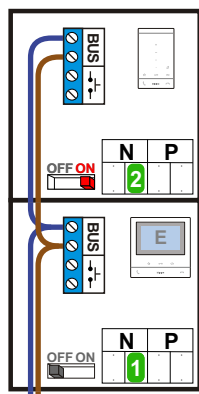

**— = systeemkabel**  
 Bij andere getwiste  
 kabel 66% afstand!  
 Bij ongetwiste kabel  
 max. 50 meter buiten-  
 post naar videfoon.  
 UTP op aanvraag.

**TWEEDRAADS BUS**

Bij monteren/demonteren  
 spanning eraf  
 voorkomt defecten!

**M-50**

De aders moeten  
 echt **OP** de connector  
 doorgelust worden!

nelec  
 INTERCOM MADE EASY

12 Vdc opener

Max. 50 meter

Max. 100 meter systeem-  
 kabel tot laatste deurtelefoon