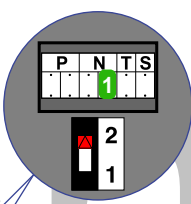

**— = systeemkabel**  
 Bij andere getwiste  
 kabel 66% afstand!  
 Bij ongetwiste kabel  
 max. 50 meter buiten-  
 post naar videfoon.  
 UTP op aanvraag.

**TWEEDRAADS BUS**

Bij monteren/demonteren  
 spanning eraf  
 voorkomt defecten!

**M-50**

De aders moeten  
 echt **OP** de connector  
 doorgelust worden!

nelec  
 INTERCOM MADE EASY

12 Vdc opener

Max. 50 meter

Max. 100 meter systeem-  
 kabel tot laatste deurtelefoon