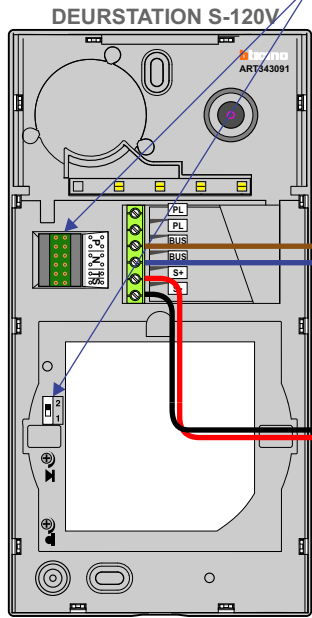

**— = systeemkabel**  
 Bij andere getwiste  
 kabel 66% afstand!  
 Bij ongetwiste kabel  
 max. 50 meter buiten-  
 post naar videfoon.  
 UTP op aanvraag.

**TWEEDRAADS BUS**

Bij monteren/demonteren  
 spanning eraf  
 voorkomt defecten!

**M-50**

De aders moeten  
 echt **OP** de connector  
 doorgelust worden!

nelec  
 INTERCOM MADE EASY

12 Vdc opener

Max. 50 meter

Max. 100 meter systeem-  
 kabel tot laatste deurtelefoon