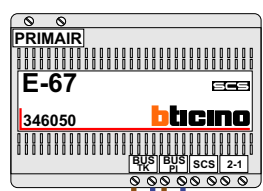

**M-50**

De aders moeten  
 echt **OP** de connector  
 doorgelust worden!

nelec  
 INTERCOM MADE EASY

12 Vdc opener

Max. 50 meter

Max. 100 meter systeem-  
 kabel tot laatste deurtelefoon