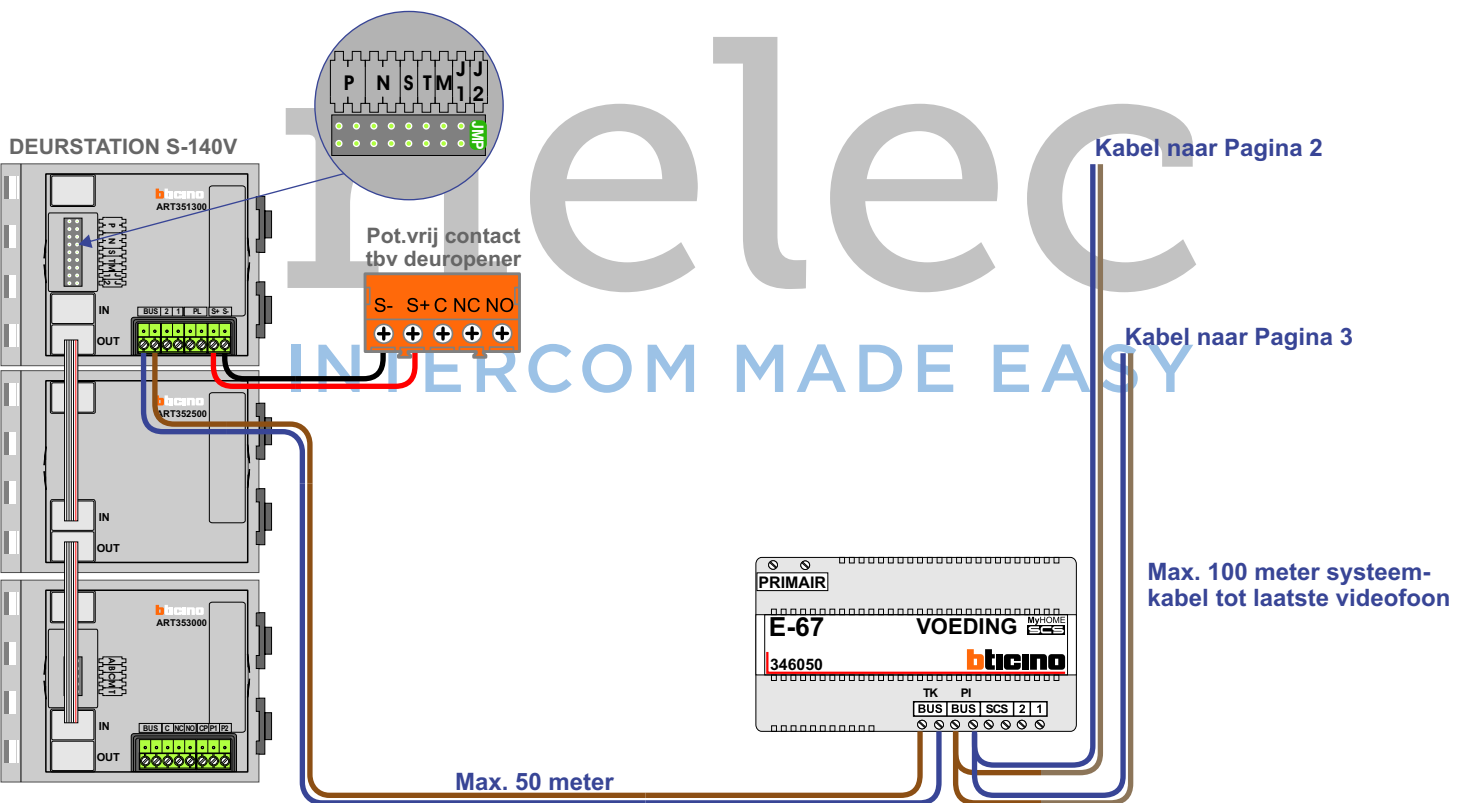

 = systeemkabel
Bij andere getwiste kabel 66% afstand!
Bij ongetwiste kabel max. 50 meter buitenpost naar videofoon.
UTP op aanvraag.

Digitizers & flatcables

Niet monteren/demonteren onder spanning
Bedrukkers mogen wel

TWEEDRAADS BUS

Bij monteren/demonteren spanning eraf voorkomt defecten!

De twee stijgers echt OP de klemmen van E-67 aansluiten!

— = systeemkabel
 Bij andere getwiste kabel 66% afstand!
 Bij ongetwiste kabel max. 50 meter buitenpost naar videofoon.
 UTP op aanvraag.

TWEEDRAADS BUS

Bij monteren/demonteren spanning eraf voorkomt defecten!

Laagbouw

Kabel van Pagina 1

— = systeemkabel
 Bij andere getwiste kabel 66% afstand!
 Bij ongetwiste kabel max. 50 meter buitenpost naar videofoon.
 UTP op aanvraag.

TWEEDRAADS BUS

Bij monteren/demonteren spanning eraf voorkomt defecten!

Hoogbouw

Kabel van Pagina 1

N-Waarde	Huisnummer	Switch-ON
1	310	
2	312	
3	314	
4	316	
5	318	
6	320	
7	322	
8	324	
9	326	
10	328	
11	330	
12	332	
13	334	X
14	336	X
15	338	X
16	340	X
17	342	X
18	344	X
19	346	
20	348	
21	350	
22	352	
23	354	
24	356	
25	358	
26	360	
27	362	
28	364	
29	366	
30	368	
31	370	
32	372	
33	374	
34	376	
35	378	
36	380	
37	382	
38	384	
39	386	
40	388	
41	390	
42	392	
43	394	X
44	396	X
45	398	X
46	400	X
47	402	X
48	404	X