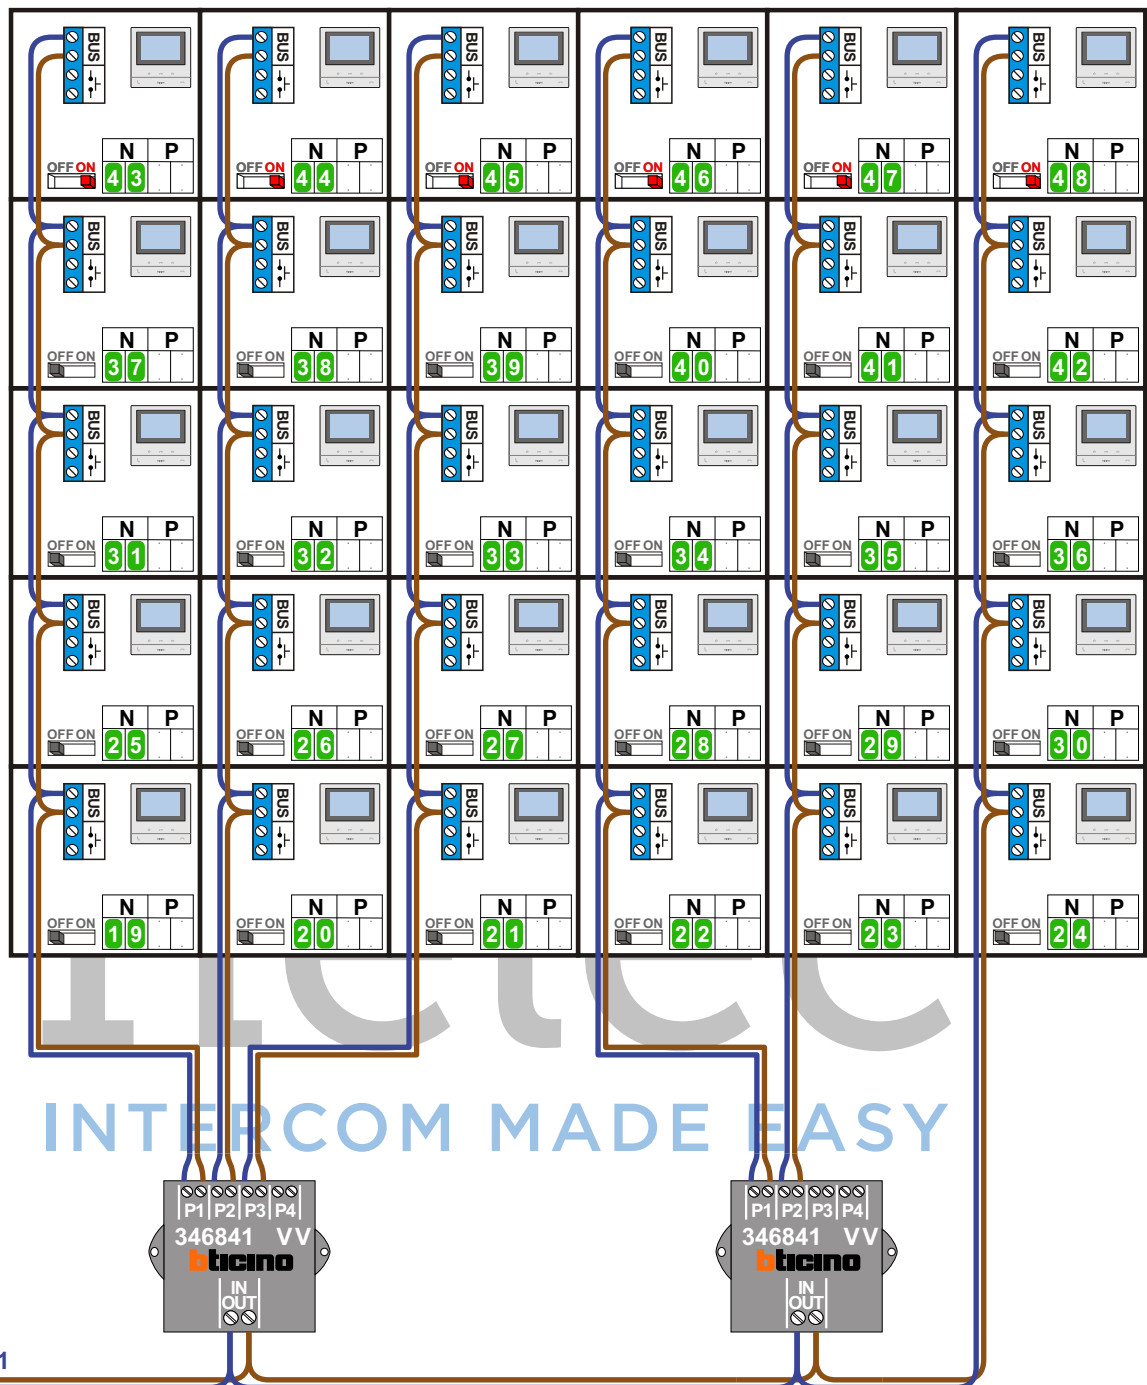

 = systeemkabel
Bij andere getwiste kabel 66% afstand!
Bij ongetwiste kabel max. 50 meter buitenpost naar videofoon.
UTP op aanvraag.

Digitizers & flatcables

Niet monteren/demonteren onder spanning
Bedrukkers mogen wel

TWEEDRAADS BUS

Bij monteren/demonteren spanning eraf voorkomt defecten!

De twee stijgers echt OP de klemmen van E-67 aansluiten!

— = systeemkabel
 Bij andere getwiste kabel 66% afstand!
 Bij ongetwiste kabel max. 50 meter buitenpost naar videofoon.
 UTP op aanvraag.

TWEEDRAADS BUS

Bij monteren/demonteren spanning eraf voorkomt defecten!

Laagbouw

Kabel van Pagina 1

— = systeemkabel
 Bij andere getwiste kabel 66% afstand!
 Bij ongetwiste kabel max. 50 meter buitenpost naar videofoon.
 UTP op aanvraag.

TWEEDRAADS BUS

Bij monteren/demonteren spanning eraf voorkomt defecten!

Hoogbouw

Kabel van Pagina 1

N-Waarde	Huisnummer	Switch-ON
1	310	
2	312	
3	314	
4	316	
5	318	
6	320	
7	322	
8	324	
9	326	
10	328	
11	330	
12	332	
13	334	X
14	336	X
15	338	X
16	340	X
17	342	X
18	344	X
19	346	
20	348	
21	350	
22	352	
23	354	
24	356	
25	358	
26	360	
27	362	
28	364	
29	366	
30	368	
31	370	
32	372	
33	374	
34	376	
35	378	
36	380	
37	382	
38	384	
39	386	
40	388	
41	390	
42	392	
43	394	X
44	396	X
45	398	X
46	400	X
47	402	X
48	404	X