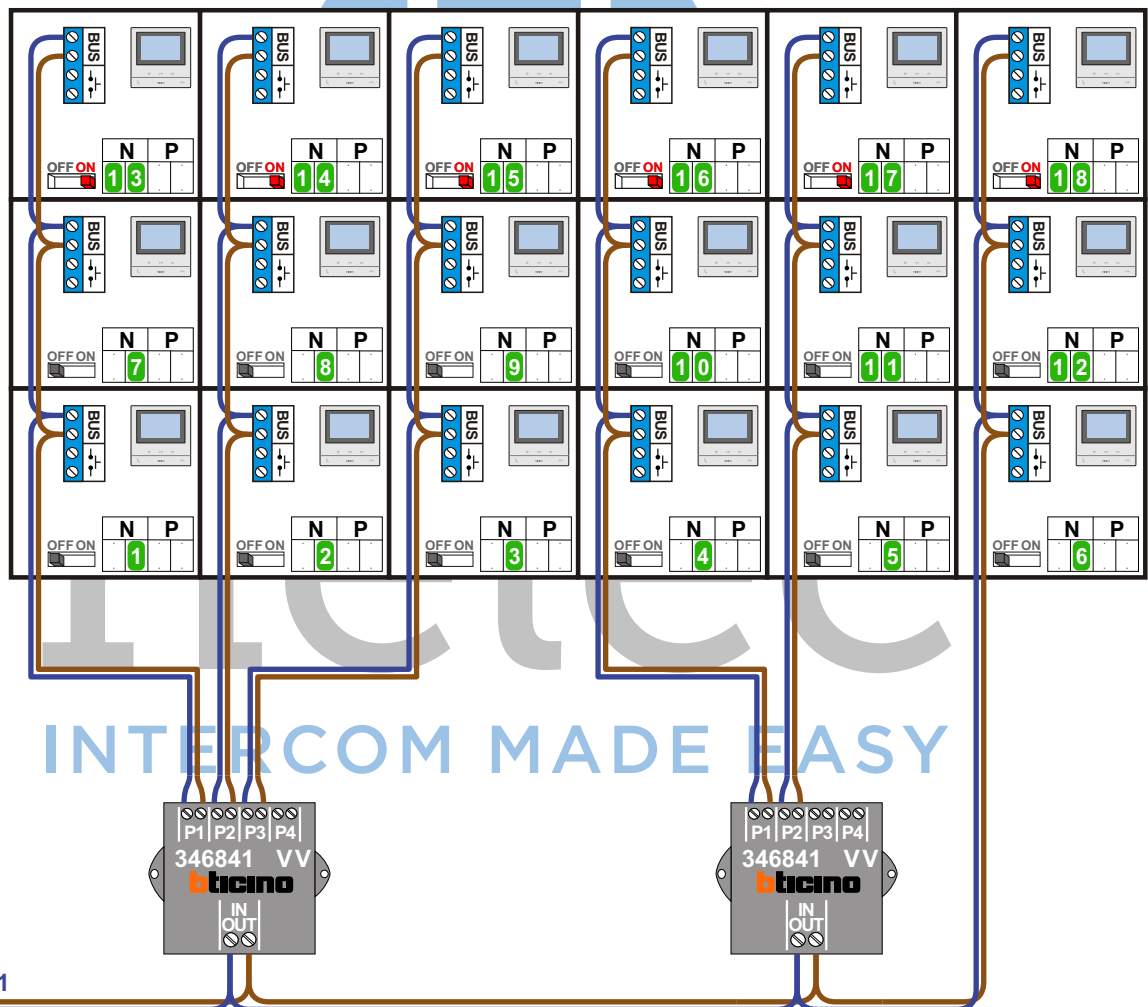

 = systeemkabel
Bij andere getwiste kabel 66% afstand!
Bij ongetwiste kabel max. 50 meter buitenpost naar videofoon.
UTP op aanvraag.

Digitizers & flatcables

Niet monteren/demonteren onder spanning
Bedrukkers mogen wel

TWEEDRAADS BUS

Bij monteren/demonteren spanning eraf voorkomt defecten!

De twee stijgers echt OP de klemmen van E-67 aansluiten!

— = systeemkabel
 Bij andere getwiste kabel 66% afstand!
 Bij ongetwiste kabel max. 50 meter buitenpost naar videofoon.
 UTP op aanvraag.

TWEEDRAADS BUS

Bij monteren/demonteren spanning eraf voorkomt defecten!

Laagbouw

Kabel van Pagina 1

— = systeemkabel
 Bij andere getwiste kabel 66% afstand!
 Bij ongetwiste kabel max. 50 meter buitenpost naar videofoon.
 UTP op aanvraag.

TWEEDRAADS BUS

Bij monteren/demonteren spanning eraf voorkomt defecten!

Hoogbouw

Kabel van Pagina 1

N-Waarde	Huisnummer	Switch-ON
1	310	
2	312	
3	314	
4	316	
5	318	
6	320	
7	322	
8	324	
9	326	
10	328	
11	330	
12	332	
13	334	X
14	336	X
15	338	X
16	340	X
17	342	X
18	344	X
19	346	
20	348	
21	350	
22	352	
23	354	
24	356	
25	358	
26	360	
27	362	
28	364	
29	366	
30	368	
31	370	
32	372	
33	374	
34	376	
35	378	
36	380	
37	382	
38	384	
39	386	
40	388	
41	390	
42	392	
43	394	X
44	396	X
45	398	X
46	400	X
47	402	X
48	404	X