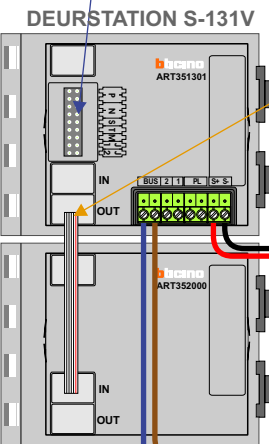

— = systeemkabel
 Bij andere getwiste kabel 66% afstand!
 Bij ongetwiste kabel max. 50 meter buitenpost naar videofoon.
 UTP op aanvraag.

TWEEDRAADS BUS

Bij monteren/demonteren spanning eraf voorkomt defecten!

VideoVerdeler

De aders moeten echt OP de klemmen doorgelust worden!

Haal de spanning van het systeem als je een module monteert of demonteert

Pot.vrij contact tbv deur opener

Max. 100 meter systeemkabel tot laatste videofoon

Max. 50 meter

nelec
INTERCOM MADE EASY