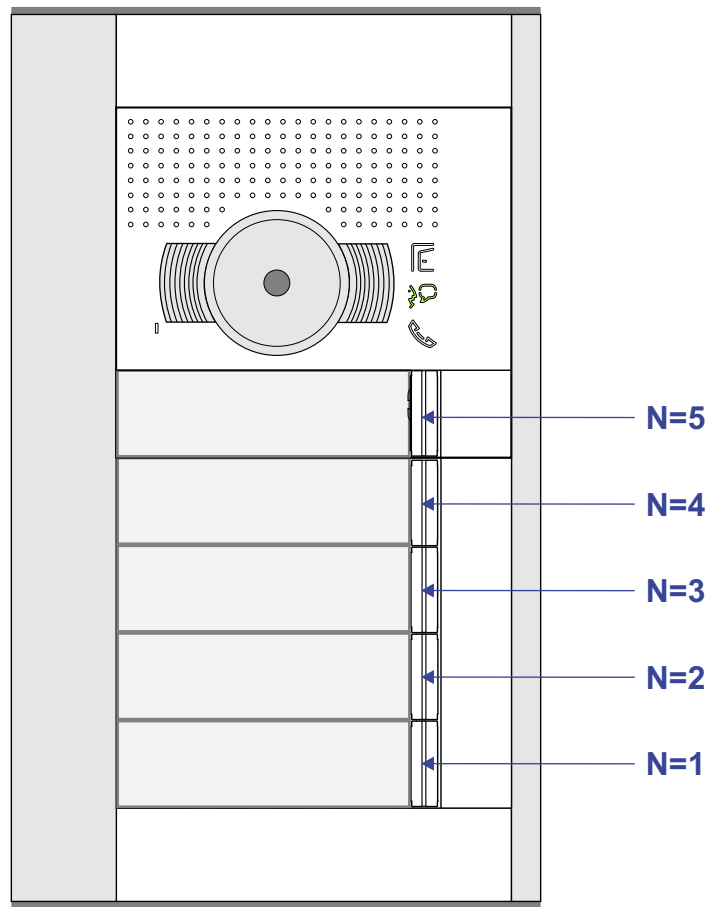

— = systeemkabel
 Bij andere getwiste kabel 66% afstand!
 Bij ongetwiste kabel max. 50 meter buitenpost naar videofoon.
 UTP op aanvraag.

TWEEDRAADS BUS

Bij monteren/demonteren spanning eraf voorkomt defecten!

VideoVerdeler

De aders moeten echt OP de klemmen doorgelust worden!

Haal de spanning van het systeem als je een module monteert of demonteert

Pot.vrij contact tbv deur opener

Max. 100 meter systeemkabel tot laatste videofoon

Max. 50 meter

nelec
INTERCOM MADE EASY