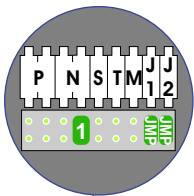

— = systeemkabel
 Bij andere getwiste kabel 66% afstand!
 Bij ongetwiste kabel max. 50 meter buitenpost naar videofoon.
 UTP op aanvraag.

TWEEDRAADS BUS

Bij monteren/demonteren spanning eraf voorkomt defecten!

VideoVerdeler

De aders moeten echt OP de klemmen doorgelust worden!

Haal de spanning van het systeem als je een module monteert of demonteert

Pot.vrij contact tbv deur opener

Max. 100 meter systeemkabel tot laatste videofoon

Max. 50 meter

nelec
INTERCOM MADE EASY