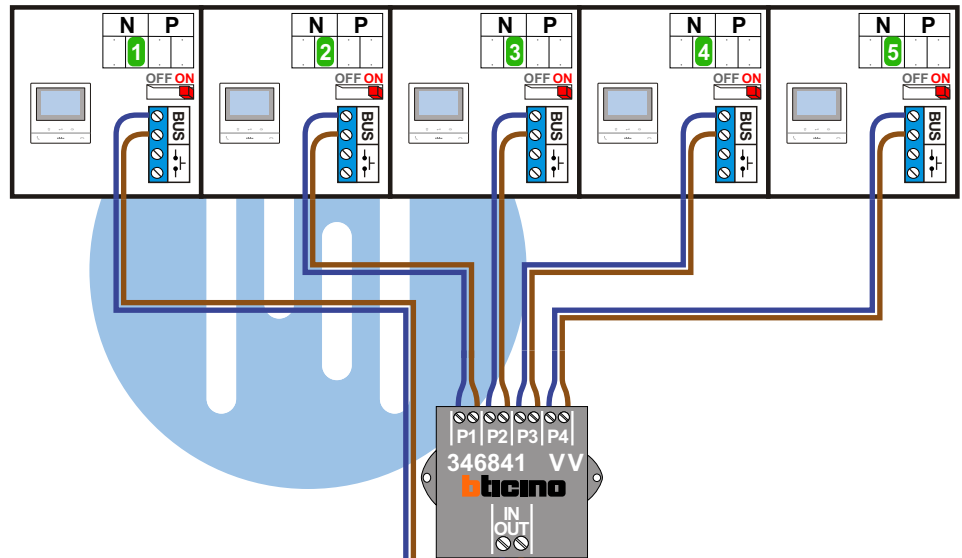

— = systeemkabel
 Bij andere getwiste kabel 66% afstand!
 Bij ongetwiste kabel max. 50 meter buitenpost naar videofoon.
 UTP op aanvraag.

TWEEDRAADS BUS

Bij monteren/demonteren spanning eraf voorkomt defecten!

VideoVerdeler

De aders moeten echt OP de klemmen doorgelust worden!

Haal de spanning van het systeem als je een module monteert of demonteert

Pot.vrij contact tbv deur opener

Max. 100 meter systeemkabel tot laatste videofoon

Max. 50 meter

nelec
INTERCOM MADE EASY