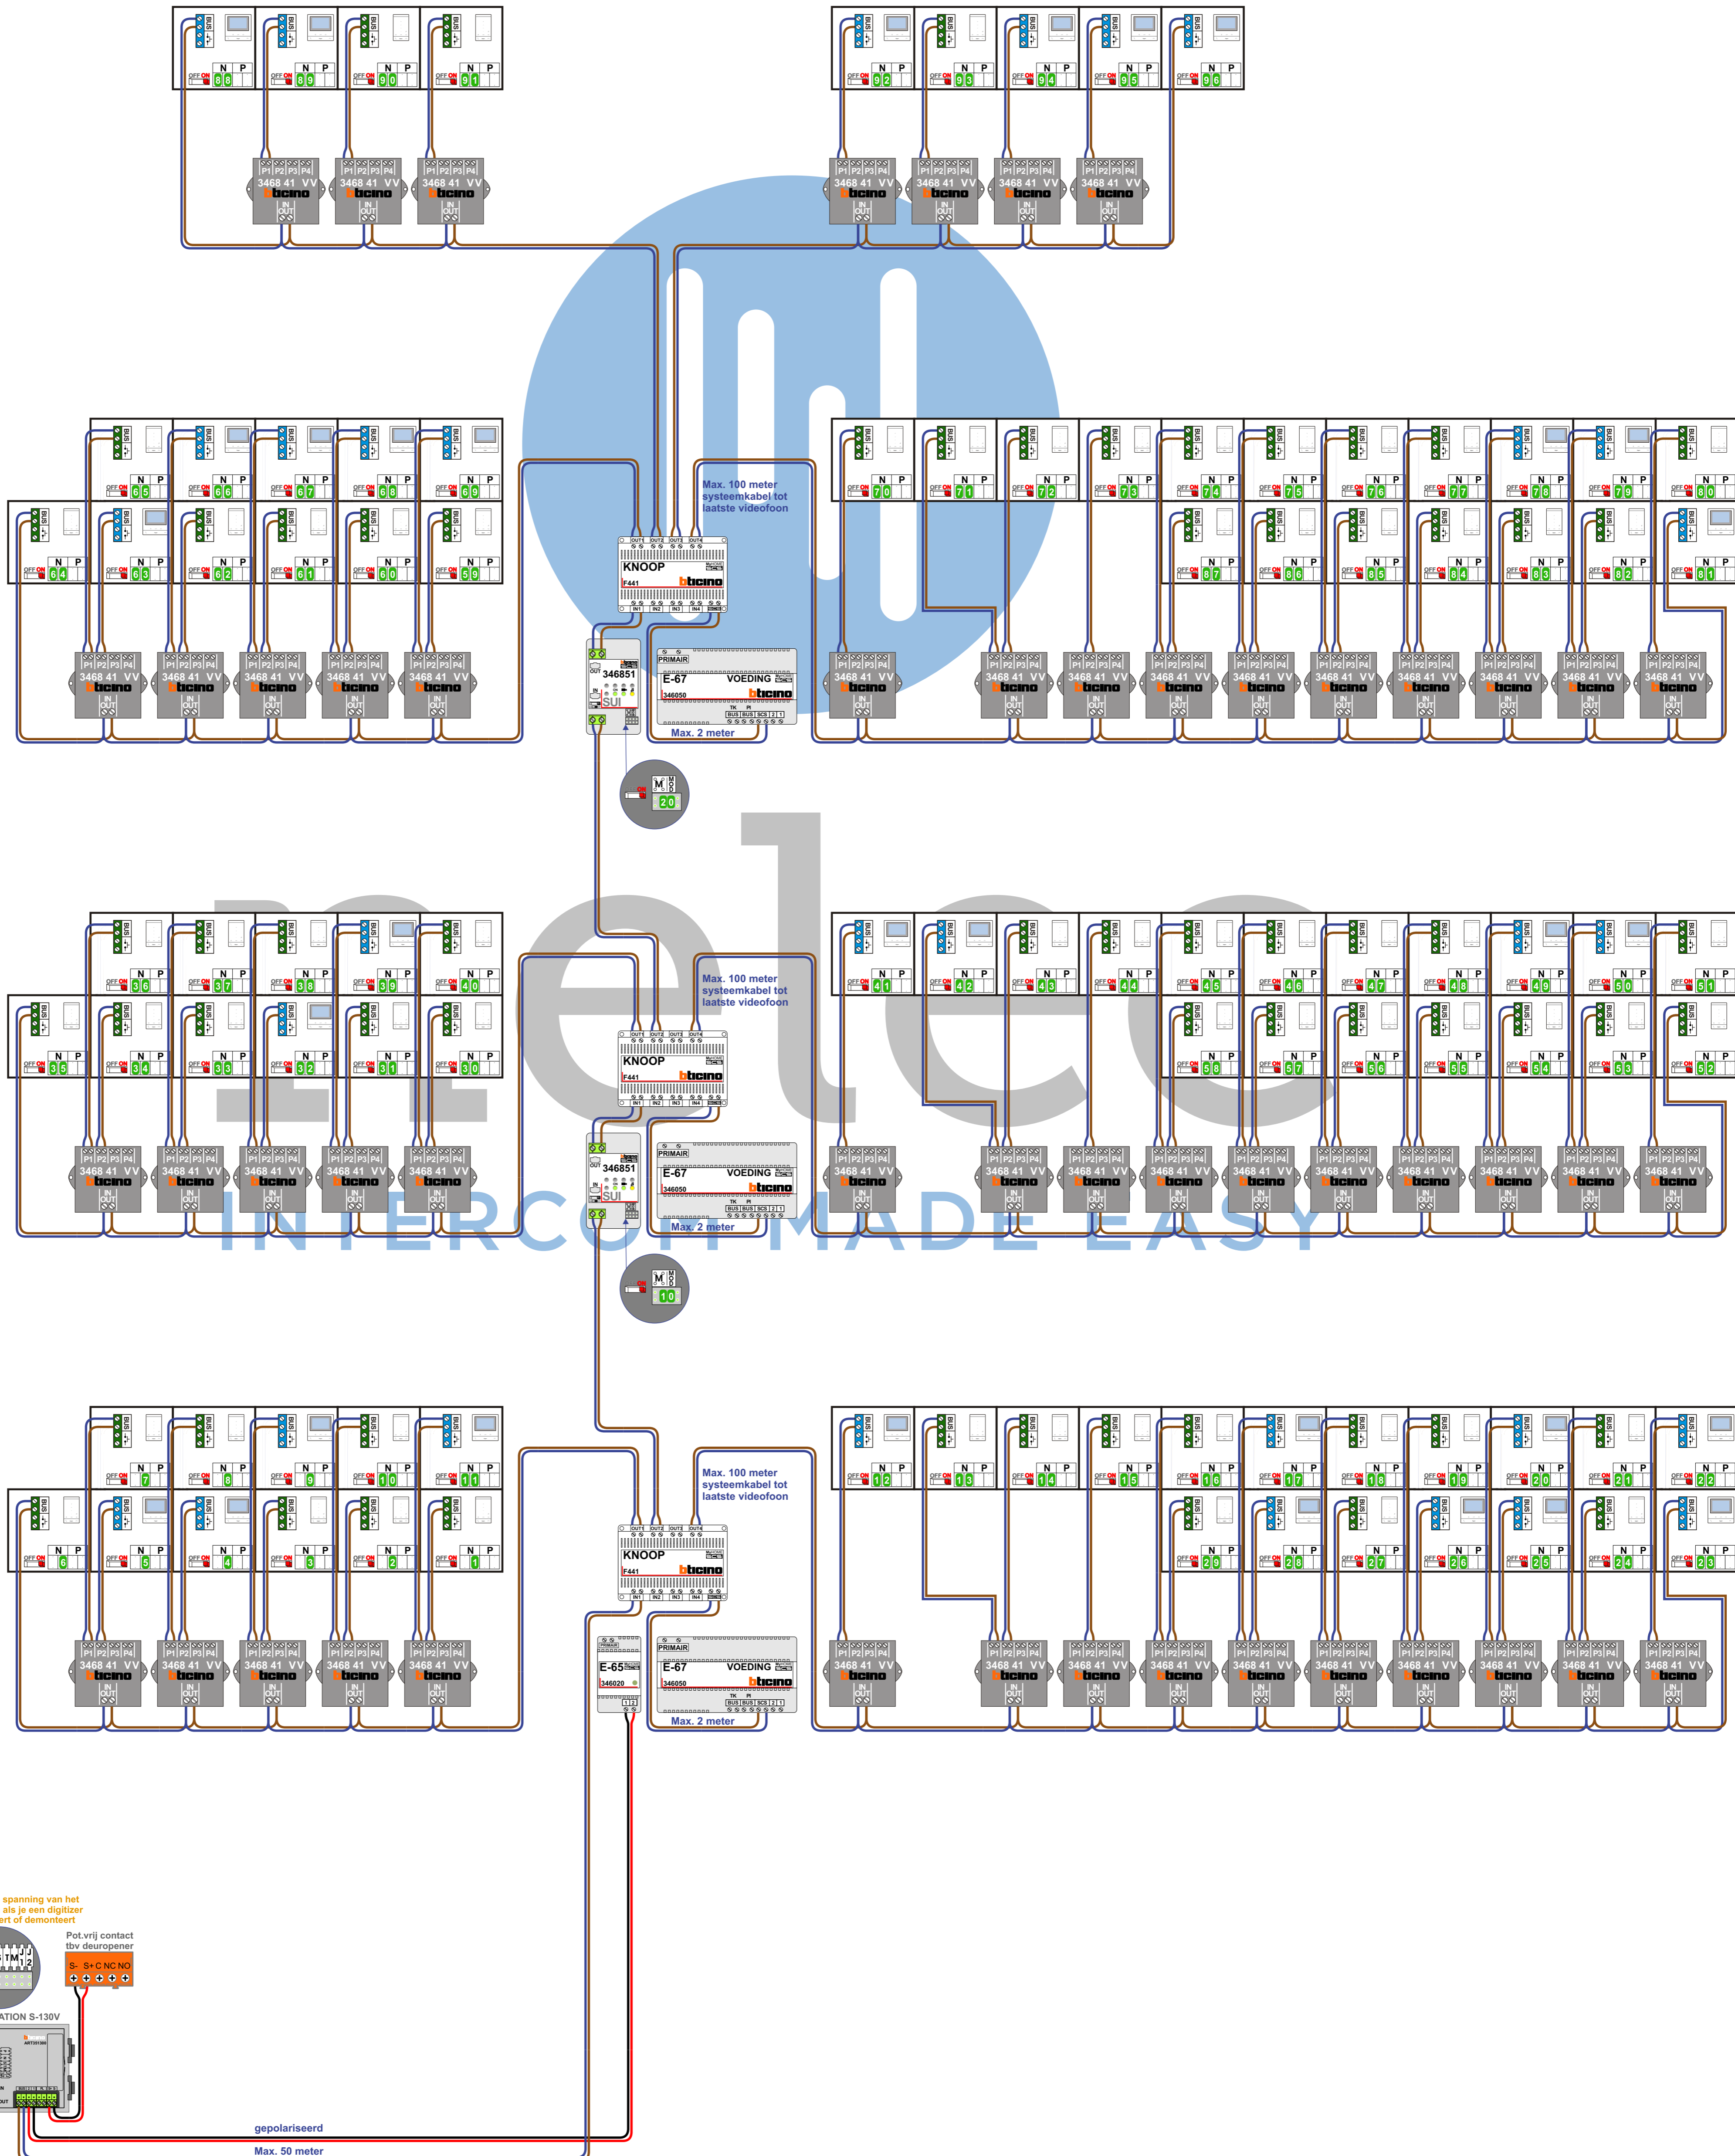

bticino

systemekabel
Bij andere getwiste kabel 66% afstand!
Bij ongetwiste kabel max. 50 meter buitenpost naar videofoon, UTP op aanvraag.

TWEEDRAADS BUS
Bij monteren/demonteren spanning eraf voorkomt defecten!

DD8 digitizer: flatcable
IN
OUT
Connector van flatcable nokie juiste kant op bij aansluiten op DD8

Digitizers & flatcables
Niet monteren/demonteren onder spanning
Belddrukkers mogen wel

VideoVerdelers
De aders moeten echt OP de klemmen doorgeplust worden!

N-Waarde	Huisnummer	Switch-ON	Toestel
1	92	X	T-55
2	94	X	T-55
3	96	X	T-55
4	98	X	M-50B
5	100	X	M-50B
6	102	X	T-55
7	104	X	T-55
8	106	X	T-55
9	108	X	M-50B
10	110	X	T-55
11	112	X	M-50B
12	114	X	M-50B
13	116	X	T-55
14	118	X	T-55
15	120	X	T-55
16	122	X	T-55
17	124	X	M-50B
18	126	X	T-55
19	128	X	T-55
20	130	X	M-50B
21	132	X	T-55
22	134	X	M-50B
23	136	X	M-50B
24	138	X	T-55
25	140	X	M-50B
26	142	X	M-50B
27	144	X	T-55
28	146	X	M-50B
29	148	X	T-55
30	150	X	T-55
31	152	X	T-55
32	154	X	M-50B
33	156	X	T-55
34	158	X	T-55
35	160	X	T-55
36	162	X	T-55
37	164	X	T-55
38	166	X	T-55
39	168	X	M-50B
40	170	X	T-55
41	172	X	M-50B
42	174	X	M-50B
43	176	X	T-55
44	178	X	T-55
45	180	X	T-55
46	182	X	T-55
47	184	X	T-55
48	186	X	T-55
49	188	X	M-50B
50	190	X	M-50B
51	192	X	T-55
52	194	X	T-55
53	196	X	T-55
54	198	X	T-55
55	200	X	T-55
56	202	X	T-55
57	204	X	T-55
58	206	X	T-55
59	208	X	T-55
60	210	X	T-55
61	212	X	T-55
62	214	X	T-55
63	216	X	M-50B
64	218	X	T-55
65	220	X	T-55
66	222	X	M-50B
67	224	X	M-50B
68	226	X	M-50B
69	228	X	M-50B
70	230	X	T-55
71	232	X	T-55
72	234	X	T-55
73	236	X	T-55
74	238	X	T-55
75	240	X	T-55
76	242	X	T-55
77	244	X	T-55
78	246	X	M-50B
79	248	X	M-50B
80	250	X	T-55
81	252	X	M-50B
82	254	X	T-55
83	256	X	T-55
84	258	X	T-55
85	260	X	T-55
86	262	X	T-55
87	264	X	T-55
88	266	X	M-50B
89	268	X	M-50B
90	270	X	T-55
91	272	X	T-55
92	274	X	M-50B
93	276	X	T-55
94	278	X	M-50B
95	280	X	M-50B
96	282	X	M-50B