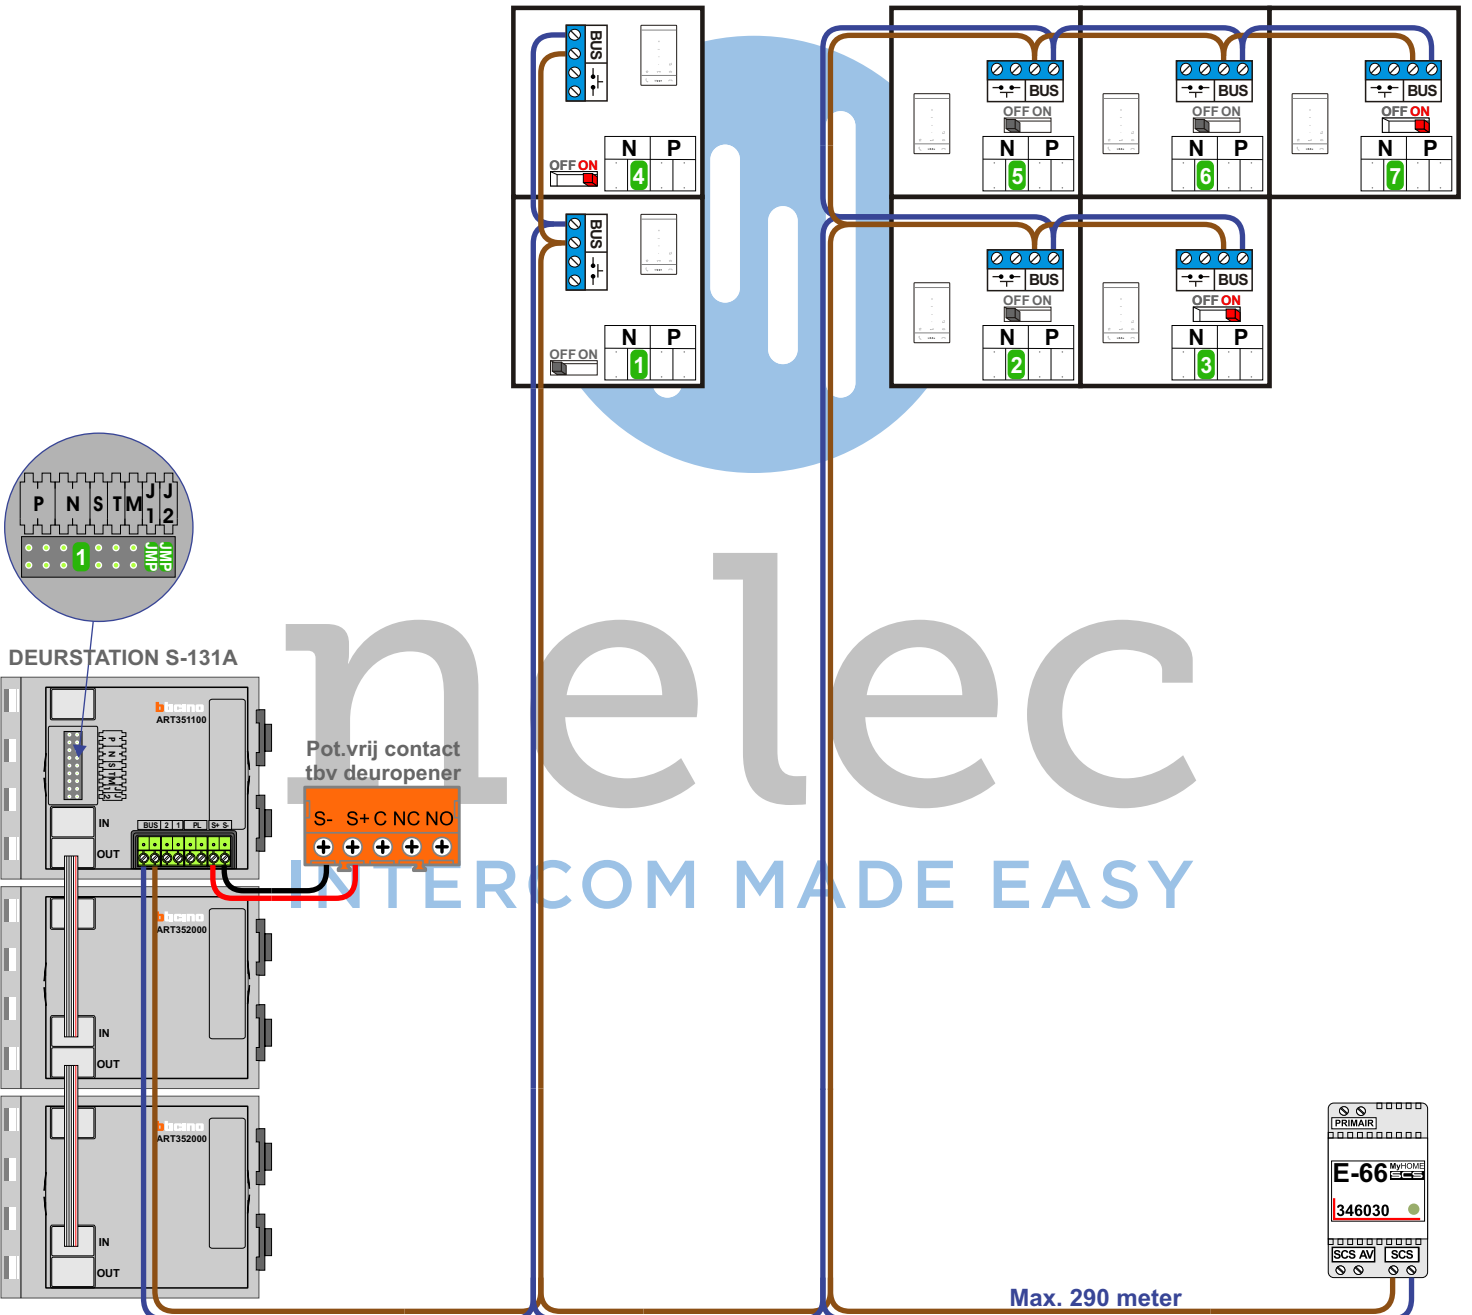

— = systeemkabel
 Bij andere getwiste kabel 66% afstand!
 Bij ongetwiste kabel max. 50 meter buitenpost naar videofoon.
 UTP op aanvraag.

TWEEDRAADS BUS

 Bij monteren/demonteren spanning eraf voorkomt defecten!

N-waarde	Huisnummer	Switch-ON
1	50A	
2	50B	
3	50C	X
4	50D	X
5	50E	
6	50F	
7	50G	X