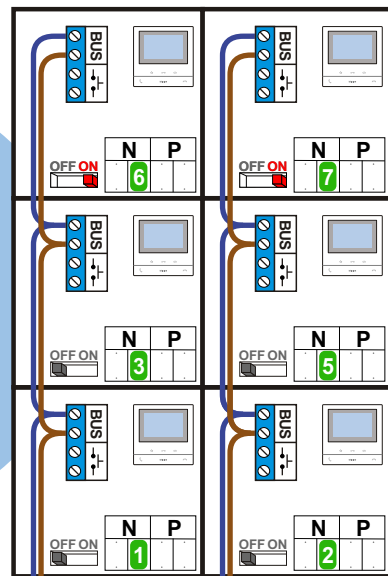

— = systeemkabel
 Bij andere getwiste kabel 66% afstand!
 Bij ongetwiste kabel max. 50 meter buitenpost naar videofoon.
 UTP op aanvraag.

Digitizers & flatcables

Niet monteren/demonteren onder spanning
 Beldrukkers mogen wel

TWEEDRAADS BUS

 Bij monteren/demonteren spanning eraf voorkomt defecten!

M-50

 De aders moeten echt OP de connector doorgelust worden!

DEURSTATION S-131V

Pot.vrij contact tbv deuropener

Max. 50 meter

Max. 100 meter systeemkabel tot laatste videofoon

nelec
INTERCOM MADE EASY

 = systeemkabel
Bij andere getwiste kabel 66% afstand!
Bij ongetwiste kabel max. 50 meter buitenpost naar videofoon.
UTP op aanvraag.

TWEEDRAADS BUS
 
Bij monteren/demonteren spanning eraf voorkomt defecten!

nelec

INTERCOM MADE EASY

N-Waarde	Huisnummer	Switch-ON
1	13	
2	15	
3	17	
5	19	
6	21	X
7	23	X