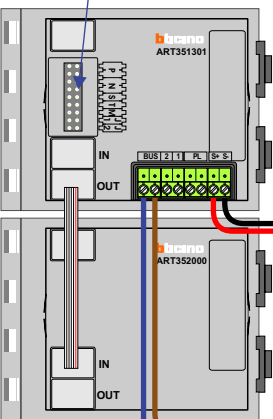

— = systeemkabel
 Bij andere getwiste kabel 66% afstand!
 Bij ongetwiste kabel max. 50 meter buitenpost naar videofoon.
 UTP op aanvraag.

Digitizers & flatcables

Niet monteren/demonteren onder spanning
 Beldrukkers mogen wel

TWEEDRAADS BUS

 Bij monteren/demonteren spanning eraf voorkomt defecten!

M-50

 De aders moeten echt OP de connector doorgelust worden!

DEURSTATION S-131V

Pot.vrij contact tbv deuropener

Max. 50 meter

Max. 100 meter systeemkabel tot laatste videofoon

nelec
INTERCOM MADE EASY

 = systeemkabel
Bij andere getwiste kabel 66% afstand!
Bij ongetwiste kabel max. 50 meter buitenpost naar videofoon.
UTP op aanvraag.

TWEEDRAADS BUS
 
Bij monteren/demonteren spanning eraf voorkomt defecten!

nelec

INTERCOM MADE EASY

N-Waarde	Huisnummer	Switch-ON
1	13	
2	15	
3	17	
5	19	
6	21	X
7	23	X