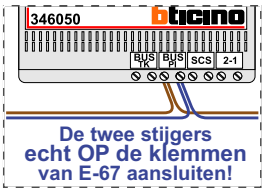

TWEEDRAADS BUS

 Bij monteren/demonteren spanning eraf voorkomt defecten!

M-50

 De aders moeten echt OP de connector doorgelust worden!

DEURSTATION S-131V

Pot.vrij contact tbv deuropener

Max. 50 meter

Max. 100 meter systeemkabel tot laatste videofoon

nelec
INTERCOM MADE EASY

 = systeemkabel
Bij andere getwiste kabel 66% afstand!
Bij ongetwiste kabel max. 50 meter buitenpost naar videofoon.
UTP op aanvraag.

TWEEDRAADS BUS
 
Bij monteren/demonteren spanning eraf voorkomt defecten!