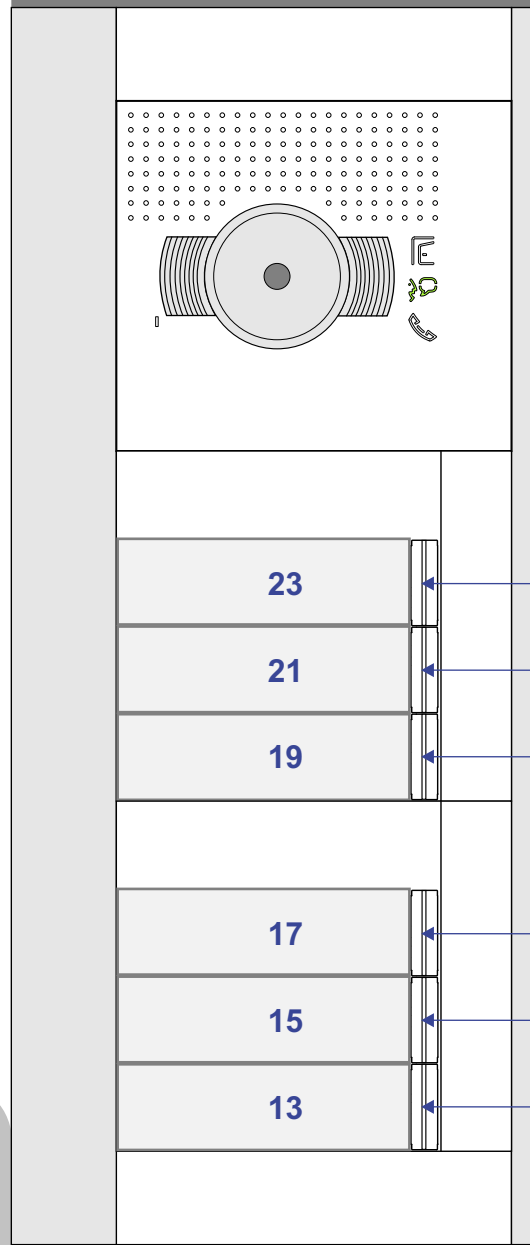

— = systeemkabel
 Bij andere getwiste kabel 66% afstand!
 Bij ongetwiste kabel max. 50 meter buitenpost naar videofoon.
 UTP op aanvraag.

Digitizers & flatcables

Niet monteren/demonteren onder spanning
 Beldrukkers mogen wel

TWEEDRAADS BUS

 Bij monteren/demonteren spanning eraf voorkomt defecten!

M-50

 De aders moeten echt OP de connector doorgelust worden!

DEURSTATION S-131V

Pot.vrij contact tbv deuropener

Max. 50 meter

Max. 100 meter systeemkabel tot laatste videofoon

nelec
INTERCOM MADE EASY

 = systeemkabel
Bij andere getwiste kabel 66% afstand!
Bij ongetwiste kabel max. 50 meter buitenpost naar videofoon.
UTP op aanvraag.

TWEEDRAADS BUS
 
Bij monteren/demonteren spanning eraf voorkomt defecten!

nelec

INTERCOM MADE EASY

N-Waarde	Huisnummer	Switch-ON
1	13	
2	15	
3	17	
5	19	
6	21	X
7	23	X