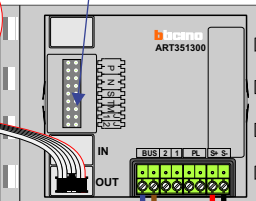

nelec
INTERCOM MADE EASY

Digitizer voor 1 t/m 8 drukkers

Digitizer voor 9 t/m 16 drukkers

DEURSTATION S-130V

Max. 100 meter systeemkabel tot laatste videofoon

nokjes connectoren wijzen naar elkaar

Max. 50 meter

N-waarde	Huisnummer	Eindweerstand
1	1	X
2	2	
3	3	
4	4	X
5	5	
6	6	
7	7	
8	8	X
9	9	
10	10	
11	11	

nelec
INTERCOM MADE EASY