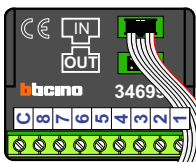

— = systeemkabel
 Bij andere getwiste kabel 66% afstand!
 Bij ongetwiste kabel max. 50 meter buitenpost naar videofoon.
 UTP op aanvraag.

TWEEDRAADS BUS

Bij monteren/demonteren spanning eraf voorkomt defecten!

nelec
INTERCOM MADE EASY

Digitizer voor 1 t/m 8 drukkers

Digitizer voor 9 t/m 16 drukkers

DEURSTATION S-130V

Max. 100 meter systeemkabel tot laatste videofoon

nokjes connectoren wijzen naar elkaar

Max. 50 meter

N-waarde	Huisnummer	Eindweerstand
1	1	X
2	2	
3	3	
4	4	X
5	5	
6	6	
7	7	
8	8	X
9	9	
10	10	
11	11	

nelec
INTERCOM MADE EASY