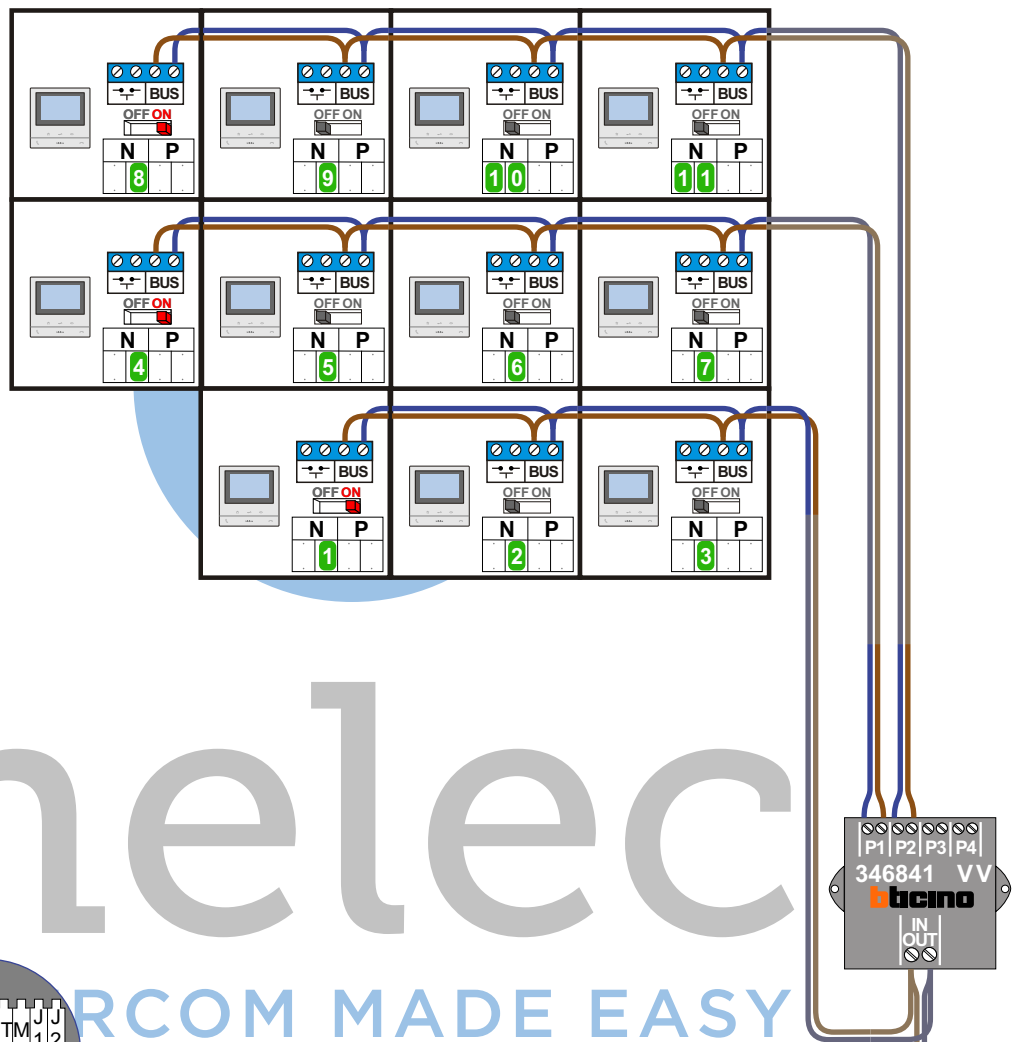

— = systeemkabel
 Bij andere getwiste kabel 66% afstand!
 Bij ongetwiste kabel max. 50 meter buitenpost naar videofoon.
 UTP op aanvraag.

TWEEDRAADS BUS

Bij monteren/demonteren spanning eraf voorkomt defecten!

nelec
INTERCOM MADE EASY

Digitizer voor 1 t/m 8 drukkers

Digitizer voor 9 t/m 16 drukkers

DEURSTATION S-130V

Max. 100 meter systeemkabel tot laatste videofoon

nokjes connectoren wijzen naar elkaar

Max. 50 meter

N-waarde	Huisnummer	Eindweerstand
1	1	X
2	2	
3	3	
4	4	X
5	5	
6	6	
7	7	
8	8	X
9	9	
10	10	
11	11	

nelec
INTERCOM MADE EASY