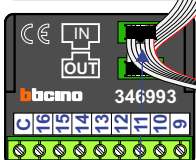

— = systeemkabel
 Bij andere getwiste kabel 66% afstand!
 Bij ongetwiste kabel max. 50 meter buitenpost naar videofoon.
 UTP op aanvraag.

TWEEDRAADS BUS

Bij monteren/demonteren spanning eraf voorkomt defecten!

nelec
INTERCOM MADE EASY

Digitizer voor 1 t/m 8 drukkers

Digitizer voor 9 t/m 16 drukkers

DEURSTATION S-130V

Max. 100 meter systeemkabel tot laatste videofoon

nokjes connectoren wijzen naar elkaar

Max. 50 meter

N-waarde	Huisnummer	Eindweerstand
1	1	X
2	2	
3	3	
4	4	X
5	5	
6	6	
7	7	
8	8	X
9	9	
10	10	
11	11	

nelec
INTERCOM MADE EASY