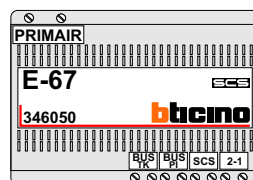

DEURSTATION S-130V

Digitizer voor 1 t/m 8 drukkers

nokjes connectoren wijzen naar elkaar

Max. 50 meter

N-Waarde	Huisnummer	Eindweerstand	Toestel
1	1		T-60
2	2		T-60
3	3	X	M-50W
4	4		T-60
5	5		T-60
6	6	X	T-60