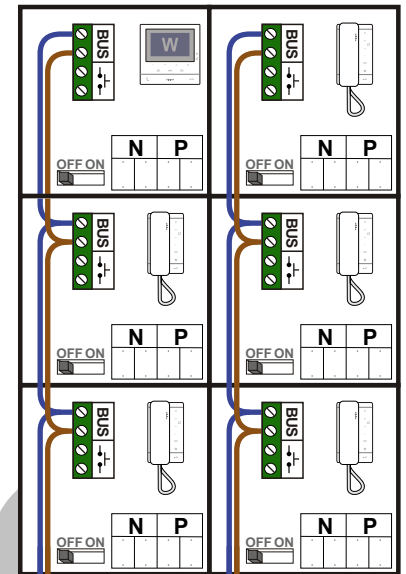

Digitizers & flatcables  
  
 Niet monteren/demonteren onder spanning  
 Beldrukkers mogen wel

TWEEDRAADS BUS  
  
 Bij monteren/demonteren spanning eraf voorkomt defecten!

T60/M-50  
  
 De aders moeten echt OP de connector doorgelust worden!

346050 bticino  
  
 De twee stijgers echt OP de klemmen van E-67 aansluiten!

nelec  
 INTERCOM MADE EASY

Max. 100 meter systeemkabel tot laatste videofoon

Haal de spanning van het systeem als je de digitizer monteert of demonteert

DEURSTATION S-130V

Digitizer voor 1 t/m 8 drukkers

nokjes connectoren wijzen naar elkaar

Max. 50 meter

N-Waarde	Huisnummer	Eindweerstand	Toestel
1	1		T-60
2	2		T-60
3	3	X	M-50W
4	4		T-60
5	5		T-60
6	6	X	T-60

nelec  
INTERCOM MADE EASY

**— = systeemkabel**  
Bij andere getwiste kabel 66% afstand!  
Bij ongetwiste kabel max. 50 meter buitenpost naar videofoon.  
UTP op aanvraag.

DD8 digitizer: flatcable  
IN  
OUT  
Connector van flatcable nokje juiste kant op bij aansluiten op DD8