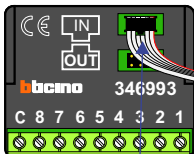

Digitizers & flatcables  
  
 Niet monteren/demonteren onder spanning  
 Beldrukkers mogen wel

TWEEDRAADS BUS  
  
 Bij monteren/demonteren spanning eraf voorkomt defecten!

T60/M-50  
  
 De aders moeten echt OP de connector doorgelust worden!

346050 bticino  
  
 De twee stijgers echt OP de klemmen van E-67 aansluiten!

nelec  
 INTERCOM MADE EASY

Max. 100 meter systeemkabel tot laatste videofoon

Haal de spanning van het systeem als je de digitizer monteert of demonteert

DEURSTATION S-130V

Digitizer voor 1 t/m 8 drukkers

nokjes connectoren wijzen naar elkaar

Max. 50 meter

N-Waarde	Huisnummer	Eindweerstand	Toestel
1	1		T-60
2	2		T-60
3	3	X	M-50W
4	4		T-60
5	5		T-60
6	6	X	T-60