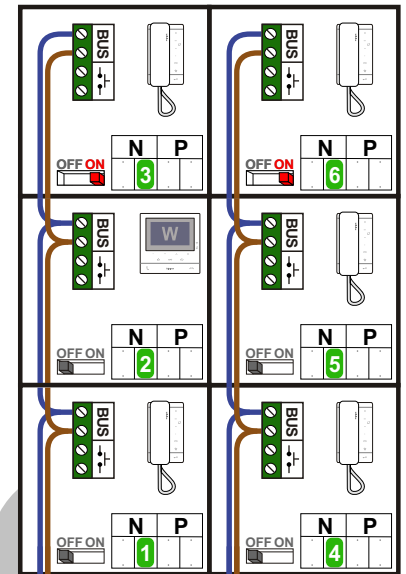

nelec  
INTERCOM MADE EASY

**— = systeemkabel**  
Bij andere getwiste kabel 66% afstand!  
Bij ongetwiste kabel max. 50 meter buitenpost naar videofoon.  
UTP op aanvraag.

DD8 digitizer: flatcable  
IN  
OUT  
Connector van flatcable nokje juiste kant op bij aansluiten op DD8

Digitizers & flatcables  
Niet monteren/demonteren onder spanning  
Beldrukkers mogen wel

**TWEEDRAADS BUS**  
Bij monteren/demonteren spanning eraf voorkomt defecten!

T60/M-50  
De aders moeten echt OP de connector doorgelust worden!

346050  
De twee stijgers echt OP de klemmen van E-67 aansluiten!

nelec  
INTERCOM MADE EASY

Max. 100 meter systeemkabel tot laatste videofoon

Pot.vrij contact tbv deuropener

Haal de spanning van het systeem als je de digitizer monteert of demonteert