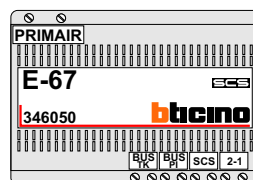

DEURSTATION S-130V

Digitizer voor 1 t/m 8 drukkers

nokjes connectoren wijzen naar elkaar

Max. 50 meter

N-Waarde	Huisnummer	Eindweerstand	Toestel
1	7		T-60
2	8		M-50W
3	9	X	T-60
4	10		T-60
5	11		T-60
6	12	X	T-60