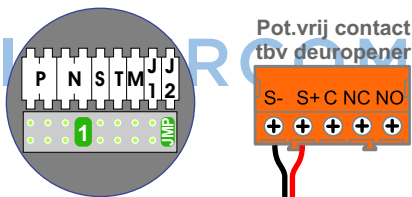

Digitizers & flatcables  
  
 Niet monteren/demonteren onder spanning  
 Beldrukkers mogen wel

TWEEDRAADS BUS  
  
 Bij monteren/demonteren spanning eraf voorkomt defecten!

T60/M-50  
  
 De aders moeten echt OP de connector doorgelust worden!

346050 bticino  
  
 De twee stijgers echt OP de klemmen van E-67 aansluiten!

nelec  
 INTERCOM MADE EASY

Max. 100 meter systeemkabel tot laatste videofoon

Haal de spanning van het systeem als je de digitizer monteert of demonteert

DEURSTATION S-130V

Digitizer voor 1 t/m 8 drukkers

nokjes connectoren wijzen naar elkaar

Max. 50 meter

N-Waarde	Huisnummer	Eindweerstand	Toestel
1	1		T-60
2	2		T-60
3	3	X	M-50W
4	4		T-60
5	5		T-60
6	6	X	T-60

nelec  
INTERCOM MADE EASY

**— = systeemkabel**  
Bij andere getwiste kabel 66% afstand!  
Bij ongetwiste kabel max. 50 meter buitenpost naar videofoon.  
UTP op aanvraag.

DD8 digitizer: flatcable  
IN  
OUT  
Connector van flatcable nokje juiste kant op bij aansluiten op DD8