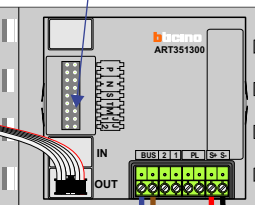

Digitizers & flatcables  
Niet monteren/demonteren onder spanning  
Beldrukkers mogen wel

**TWEEDRAADS BUS**  
Bij monteren/demonteren spanning eraf voorkomt defecten!

T60/M-50  
De aders moeten echt OP de connector doorgelust worden!

346050  
De twee stijgers echt OP de klemmen van E-67 aansluiten!

nelec  
INTERCOM MADE EASY

Max. 100 meter systeemkabel tot laatste videofoon

Pot.vrij contact tbv deuropener

Haal de spanning van het systeem als je de digitizer monteert of demonteert

DEURSTATION S-130V

Digitizer voor 1 t/m 8 drukkers

nokjes connectoren wijzen naar elkaar

Max. 50 meter

N-Waarde	Huisnummer	Eindweerstand	Toestel
1	7		T-60
2	8		M-50W
3	9	X	T-60
4	10		T-60
5	11		T-60
6	12	X	T-60