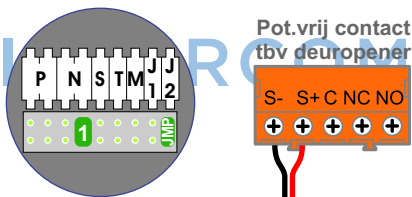

Digitizers & flatcables  
Niet monteren/demonteren onder spanning  
Beldrukkers mogen wel

**TWEEDRAADS BUS**  
Bij monteren/demonteren spanning eraf voorkomt defecten!

T60/M-50  
De aders moeten echt OP de connector doorgelust worden!

346050  
De twee stijgers echt OP de klemmen van E-67 aansluiten!

nelec  
INTERCOM MADE EASY

Max. 100 meter systeemkabel tot laatste videofoon

Pot.vrij contact tbv deuropener

Haal de spanning van het systeem als je de digitizer monteert of demonteert