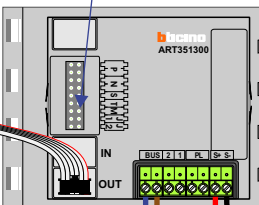

Digitizers & flatcables  
  
 Niet monteren/demonteren onder spanning  
 Beldrukkers mogen wel

TWEEDRAADS BUS  
  
 Bij monteren/demonteren spanning eraf voorkomt defecten!

T60/M-50  
  
 De aders moeten echt OP de connector doorgelust worden!

346050 bticino  
  
 De twee stijgers echt OP de klemmen van E-67 aansluiten!

nelec  
 INTERCOM MADE EASY

Max. 100 meter systeemkabel tot laatste videofoon

Haal de spanning van het systeem als je de digitizer monteert of demonteert

DEURSTATION S-130V

Digitizer voor 1 t/m 8 drukkers

nokjes connectoren wijzen naar elkaar

Max. 50 meter

N-Waarde	Huisnummer	Eindweerstand	Toestel
1	1		T-60
2	2		T-60
3	3	X	M-50W
4	4		T-60
5	5		T-60
6	6	X	T-60

nelec  
INTERCOM MADE EASY

**— = systeemkabel**  
Bij andere getwiste kabel 66% afstand!  
Bij ongetwiste kabel max. 50 meter buitenpost naar videofoon.  
UTP op aanvraag.

DD8 digitizer: flatcable  
IN  
OUT  
Connector van flatcable nokje juiste kant op bij aansluiten op DD8