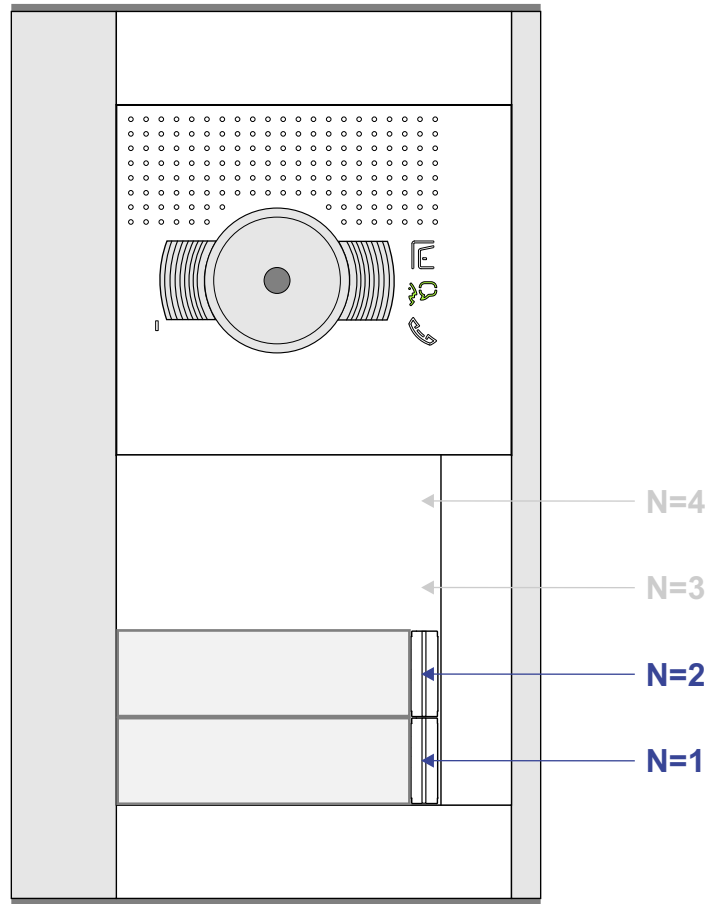

— = systeemkabel
 Bij andere getwiste kabel 66% afstand!
 Bij ongetwiste kabel max. 50 meter buitenpost naar videofoon.
 UTP op aanvraag.

TWEEDRAADS BUS

Bij monteren/demonteren spanning eraf voorkomt defecten!

M-50

De aders moeten echt OP de connector doorgelust worden!

nelec

Max. 100 meter systeemkabel tot laatste videofoon

INTERCOM MADE EASY

DEURSTATION S-131V

Pot.vrij contact tbv deuropener

Max. 50 meter