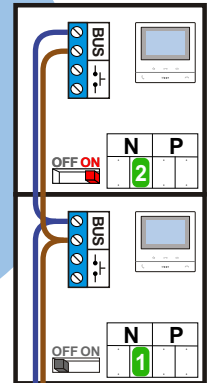

— = systeemkabel
 Bij andere getwiste kabel 66% afstand!
 Bij ongetwiste kabel max. 50 meter buitenpost naar videofoon.
 UTP op aanvraag.

TWEEDRAADS BUS

Bij monteren/demonteren spanning eraf voorkomt defecten!

M-50

De aders moeten echt OP de connector doorgelust worden!

nelec

Max. 100 meter systeemkabel tot laatste videofoon

INTERCOM MADE EASY

DEURSTATION S-131V

Pot.vrij contact tbv deuropener

Max. 50 meter