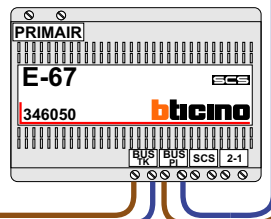

M-50

De aders moeten echt OP de connector doorgelust worden!

nelec

Max. 100 meter systeemkabel tot laatste videofoon

INTERCOM MADE EASY

DEURSTATION S-131V

Pot.vrij contact tbv deuropener

Max. 50 meter