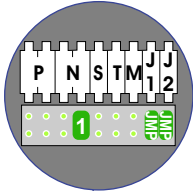

M-50

De aders moeten echt OP de connector doorgelust worden!

nelec

Max. 100 meter systeemkabel tot laatste videofoon

INTERCOM MADE EASY

DEURSTATION S-131V

Pot.vrij contact tbv deuropener

Max. 50 meter