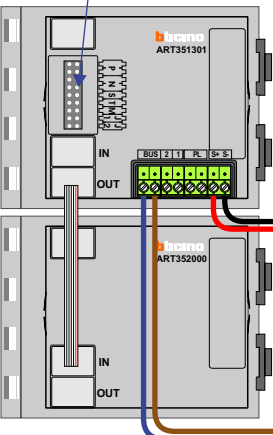

— = systeemkabel
 Bij andere getwiste kabel 66% afstand!
 Bij ongetwiste kabel max. 50 meter buitenpost naar videofoon.
 UTP op aanvraag.

TWEEDRAADS BUS

Bij monteren/demonteren spanning eraf voorkomt defecten!

M-50

De aders moeten echt OP de connector doorgelust worden!

nelec

Max. 100 meter systeemkabel tot laatste videofoon

INTERCOM MADE EASY

DEURSTATION S-131V

Pot.vrij contact tbv deuropener

Max. 50 meter