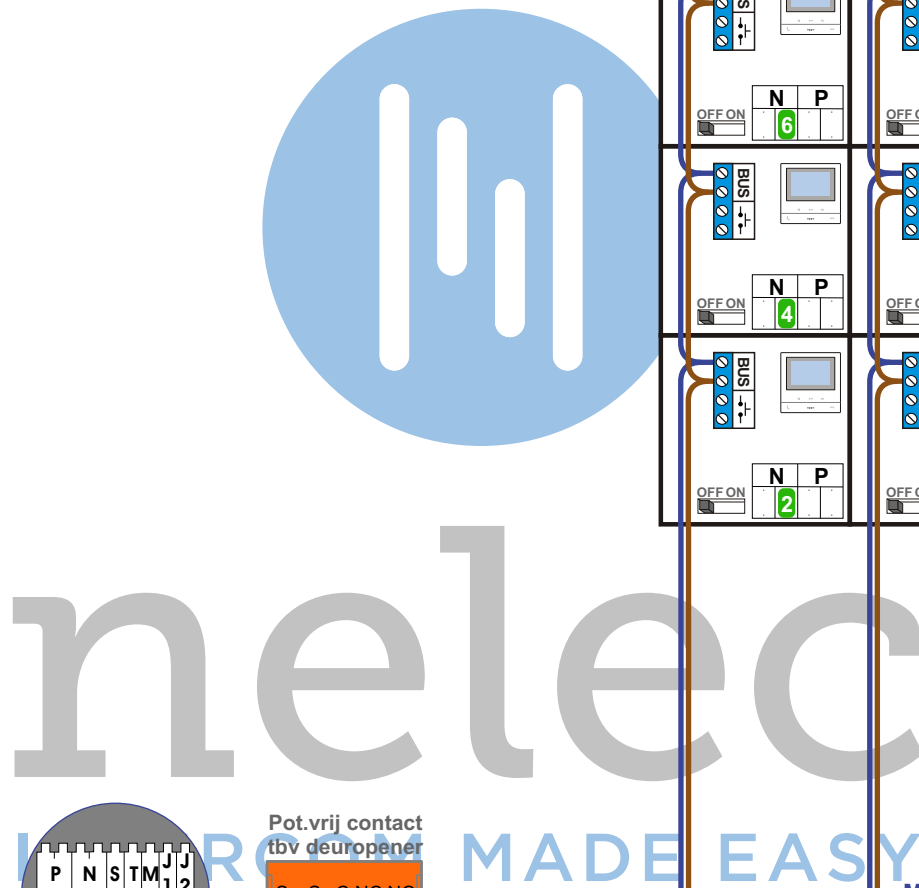

**— = systeemkabel**  
Bij andere getwiste kabel 66% afstand!  
Bij ongetwiste kabel max. 50 meter buitenpost naar videofoon.  
UTP op aanvraag.

**TWEEDRAADS BUS**

Bij monteren/demonteren spanning eraf voorkomt defecten!

Digitizers & flatcables

Niet monteren/demonteren onder spanning  
Beldrukkers mogen wel

Haal de spanning van het systeem als je de digitizer monteert of demonteert

DEURSTATION S-130V

Digitizer voor 1 t/m 8 drukkers

nokjes connectoren wijzen naar elkaar

Max. 50 meter

Max. 100 meter systeemkabel tot laatste videofoon

N-Waarde	Huisnummer	Switch-ON
1	2	
2	4	
3	6	
4	8	
5	10	
6	12	
7	14	X
8	16	X

N-Waarde	Huisnummer	Switch-ON
1	18	
2	20	
3	22	
4	24	
5	26	
6	28	
7	30	X
8	32	X