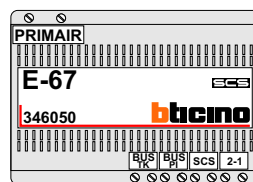

nokjes connectoren wijzen naar elkaar

Max. 50 meter

Max. 100 meter systeemkabel tot laatste videofoon

N-Waarde	Huisnummer	Switch-ON
1	2	
2	4	
3	6	
4	8	
5	10	
6	12	
7	14	X
8	16	X

N-Waarde	Huisnummer	Switch-ON
1	18	
2	20	
3	22	
4	24	
5	26	
6	28	
7	30	X
8	32	X