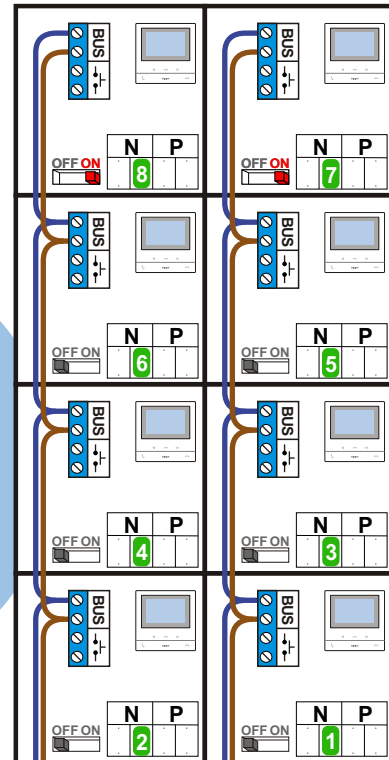

**— = systeemkabel**  
Bij andere getwiste kabel 66% afstand!  
Bij ongetwiste kabel max. 50 meter buitenpost naar videofoon.  
UTP op aanvraag.

**TWEEDRAADS BUS**

Bij monteren/demonteren spanning eraf voorkomt defecten!

Digitizers & flatcables

Niet monteren/demonteren onder spanning  
Beldrukkers mogen wel

Haal de spanning van het systeem als je de digitizer monteert of demonteert

DEURSTATION S-130V

Digitizer voor 1 t/m 8 drukkers

nokjes connectoren wijzen naar elkaar

Max. 50 meter

Max. 100 meter systeemkabel tot laatste videofoon

N-Waarde	Huisnummer	Switch-ON
1	2	
2	4	
3	6	
4	8	
5	10	
6	12	
7	14	X
8	16	X

N-Waarde	Huisnummer	Switch-ON
1	18	
2	20	
3	22	
4	24	
5	26	
6	28	
7	30	X
8	32	X

N-Waarde	Huisnummer	Switch-ON
1	34	
2	36	
3	38	
4	40	
5	42	
6	44	
7	46	X
8	48	X

nelec

**INTERCOM MADE EASY**

N-Waarde	Huisnummer	Switch-ON
1	50	
2	52	
3	54	
4	56	
5	58	
6	60	
7	62	X
8	64	X