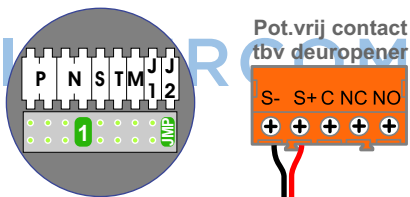

**— = systeemkabel**  
Bij andere getwiste kabel 66% afstand!  
Bij ongetwiste kabel max. 50 meter buitenpost naar videofoon.  
UTP op aanvraag.

**TWEEDRAADS BUS**

Bij monteren/demonteren spanning eraf voorkomt defecten!

Digitizers & flatcables

Niet monteren/demonteren onder spanning  
Beldrukkers mogen wel

Haal de spanning van het systeem als je de digitizer monteert of demonteert

DEURSTATION S-130V

Digitizer voor 1 t/m 8 drukkers

nokjes connectoren wijzen naar elkaar

Max. 50 meter

Max. 100 meter systeemkabel tot laatste videofoon

N-Waarde	Huisnummer	Switch-ON
1	2	
2	4	
3	6	
4	8	
5	10	
6	12	
7	14	X
8	16	X

N-Waarde	Huisnummer	Switch-ON
1	18	
2	20	
3	22	
4	24	
5	26	
6	28	
7	30	X
8	32	X