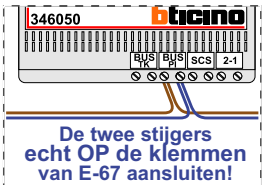

— = systeemkabel
Bij andere getwiste kabel 66% afstand!
Bij ongetwiste kabel max. 50 meter buitenpost naar videofoon.
UTP op aanvraag.