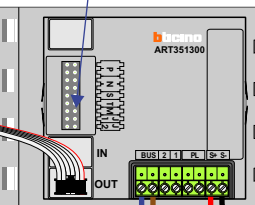

**— = systeemkabel**  
Bij andere getwiste kabel 66% afstand!  
Bij ongetwiste kabel max. 50 meter buitenpost naar videofoon.  
UTP op aanvraag.

**TWEEDRAADS BUS**

Bij monteren/demonteren spanning eraf voorkomt defecten!

Digitizers & flatcables

Niet monteren/demonteren onder spanning  
Beldrukkers mogen wel

Haal de spanning van het systeem als je de digitizer monteert of demonteert

DEURSTATION S-130V

Digitizer voor 1 t/m 8 drukkers

nokjes connectoren wijzen naar elkaar

Max. 50 meter

Max. 100 meter systeemkabel tot laatste videofoon

N-Waarde	Huisnummer	Switch-ON
1	2	
2	4	
3	6	
4	8	
5	10	
6	12	
7	14	X
8	16	X

N-Waarde	Huisnummer	Switch-ON
1	18	
2	20	
3	22	
4	24	
5	26	
6	28	
7	30	X
8	32	X