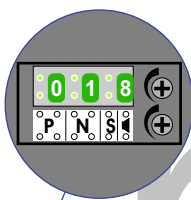

<b>N-waarde</b>	<b>Huisnummer</b>
1	130
2	132
3	134
4	136
5	138
6	140
7	142
8	144
9	146
10	148
11	150
12	152
13	154
14	156
15	158
16	160
17	162
18	164
19	166
20	168
21	170
22	172
23	174
24	176
25	178
26	180
27	182
28	184
29	186
30	188
31	190
32	192
33	194
34	196
35	198
36	200

**nelec**  
**INTERCOM MADE EASY**

TWEEDRAADS BUS

Bij monteren/demonteren spanning eraf voorkomt defecten!

Bij installaties zonder beeld maakt het niet uit hoe je de bus aansluit. De telefoons hoeven niet in serie en eindweerstand zijn niet nodig.

= systeemkabel  
Bij kabel 2 x 1 mm<sup>2</sup>:  
180% afstand!  
Bij kabel 2 x 0,28 mm<sup>2</sup>:  
60% afstand!  
UTP op aanvraag.

DEURSTATION S-10A

Digitizer voor 1 t/m 8 drukkers

Digitizer voor 9 t/m 16 drukkers