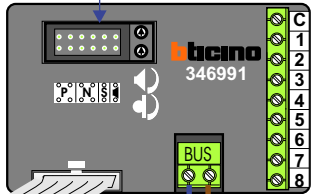

TWEEDRAADS BUS

Bij monteren/demonteren spanning eraf voorkomt defecten!

Bij installaties zonder beeld maakt het niet uit hoe je de bus aansluit. De telefoons hoeven niet in serie en eindweerstand zijn niet nodig.

= systeemkabel  
Bij kabel 2 x 1 mm<sup>2</sup>: 180% afstand!  
Bij kabel 2 x 0,28 mm<sup>2</sup>: 60% afstand!  
UTP op aanvraag.

Digitizer voor 1 t/m 8 drukkers

DEURSTATION S-10A

Digitizer voor 9 t/m 16 drukkers

Digitizer voor 17 t/m 24 drukkers

Digitizer voor 25 t/m 32 drukkers

Digitizer voor 33 t/m 40 drukkers

nokje connector altijd binnenkant!

Max. 290 meter

Max. 320 meter systeemkabel tot laatste deurtelefoon

nelec  
INTERCOM MADE EASY