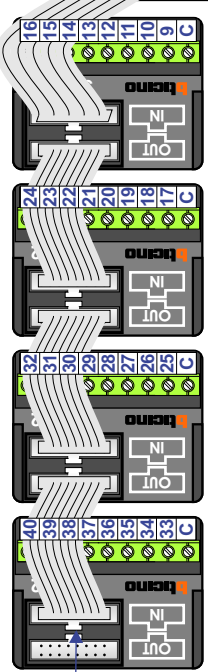

TWEEDRAADS BUS

Bij monteren/demonteren spanning eraf voorkomt defecten!

Bij installaties zonder beeld maakt het niet uit hoe je de bus aansluit. De telefoons hoeven niet in serie en eindweerstand zijn niet nodig.

= systeemkabel  
Bij kabel 2 x 1 mm<sup>2</sup>: 180% afstand!  
Bij kabel 2 x 0,28 mm<sup>2</sup>: 60% afstand!  
UTP op aanvraag.

Digitizer voor 1 t/m 8 drukkers

DEURSTATION S-10A

Digitizer voor 9 t/m 16 drukkers

Digitizer voor 17 t/m 24 drukkers

Digitizer voor 25 t/m 32 drukkers

Digitizer voor 33 t/m 40 drukkers

nokje connector altijd binnenkant!

Max. 290 meter

Max. 320 meter systeemkabel tot laatste deurtelefoon

nelec  
INTERCOM MADE EASY

<b>N-waarde</b>	<b>Huisnummer</b>
1	130
2	132
3	134
4	136
5	138
6	140
7	142
8	144
9	146
10	148
11	150
12	152
13	154
14	156
15	158
16	160
17	162
18	164
19	166
20	168
21	170
22	172
23	174
24	176
25	178
26	180
27	182
28	184
29	186
30	188
31	190
32	192
33	194
34	196
35	198
36	200