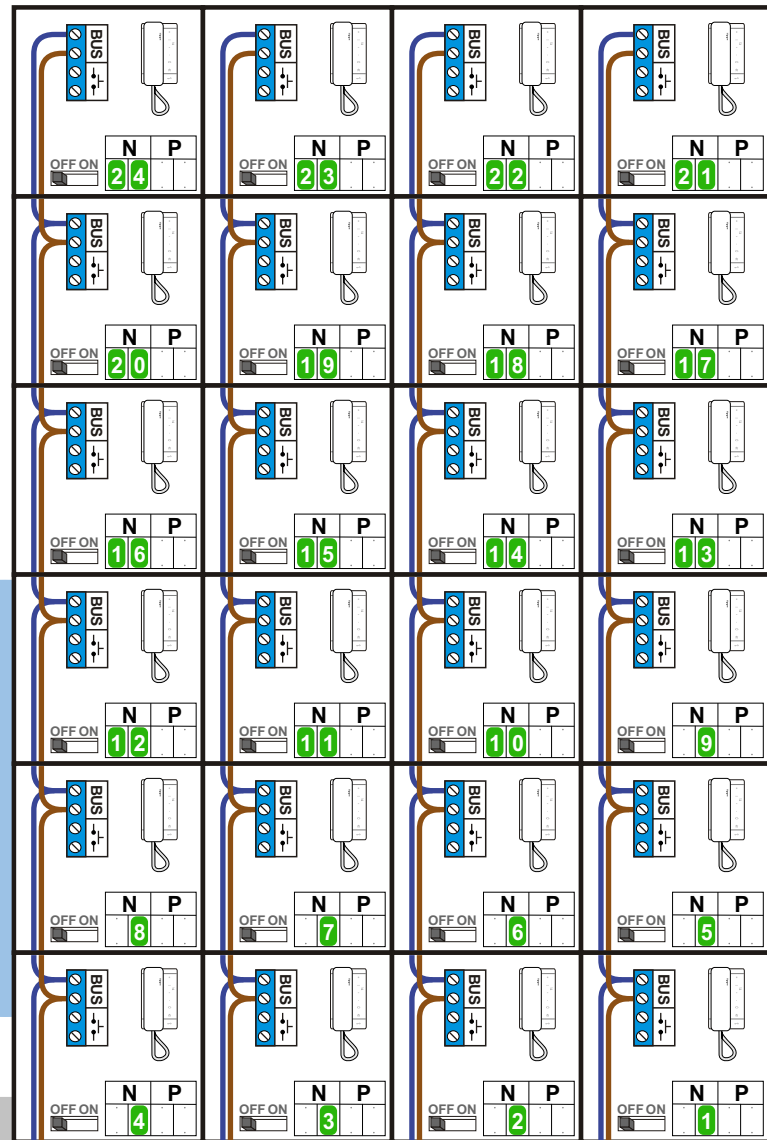

<b>N-waarde</b>	<b>Huisnummer</b>
1	130
2	132
3	134
4	136
5	138
6	140
7	142
8	144
9	146
10	148
11	150
12	152
13	154
14	156
15	158
16	160
17	162
18	164
19	166
20	168
21	170
22	172
23	174
24	176
25	178
26	180
27	182
28	184
29	186
30	188
31	190
32	192
33	194
34	196
35	198
36	200

**nelec**  
**INTERCOM MADE EASY**

TWEEDRAADS BUS

Bij monteren/demonteren spanning eraf voorkomt defecten!

Bij installaties zonder beeld maakt het niet uit hoe je de bus aansluit. De telefoons hoeven niet in serie en eindweerstand zijn niet nodig.

= systeemkabel  
Bij kabel 2 x 1 mm<sup>2</sup>:  
180% afstand!  
Bij kabel 2 x 0,28 mm<sup>2</sup>:  
60% afstand!  
UTP op aanvraag.

DEURSTATION S-10A

Digitizer voor 1 t/m 8 drukkers

Digitizer voor 9 t/m 16 drukkers

**nelec**  
INTERCOM MADE EASY

N-Waarde	Huisnummer
1	113
2	115
3	117
4	119
5	129
6	131
7	133
8	135
9	145
10	147
11	149
12	151
13	161
14	163
15	165
16	167
17	177
18	179
19	181
20	183
21	193
22	195
23	197
24	199