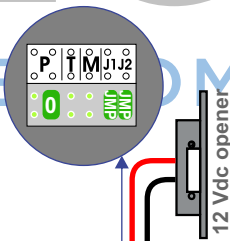

TWEEDRAADS BUS

Bij monteren/demonteren spanning eraf voorkomt defecten!

Bij installaties zonder beeld maakt het niet uit hoe je de bus aansluit. De telefoons hoeven niet in serie en eindweerstand zijn niet nodig.

= systeemkabel  
Bij kabel 2 x 1 mm<sup>2</sup>: 180% afstand!  
Bij kabel 2 x 0,28 mm<sup>2</sup>: 60% afstand!  
UTP op aanvraag.

Digitizer voor 1 t/m 8 drukkers

DEURSTATION S-10A

Digitizer voor 9 t/m 16 drukkers

Digitizer voor 17 t/m 24 drukkers

Digitizer voor 25 t/m 32 drukkers

Digitizer voor 33 t/m 40 drukkers

nokje connector altijd binnenkant!

Max. 290 meter

Max. 320 meter systeemkabel tot laatste deurtelefoon

nelec  
INTERCOM MADE EASY

**nelec**  
**INTERCOM MADE EASY**

TWEEDRAADS BUS

Bij monteren/demonteren spanning eraf voorkomt defecten!

Bij installaties zonder beeld maakt het niet uit hoe je de bus aansluit. De telefoons hoeven niet in serie en eindweerstand zijn niet nodig.