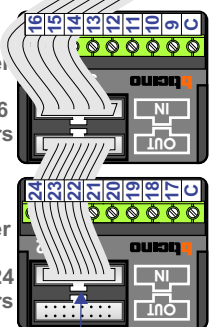

= systeemkabel  
Bij kabel 2 x 1 mm<sup>2</sup>:  
180% afstand!  
Bij kabel 2 x 0,28 mm<sup>2</sup>:  
60% afstand!  
UTP op aanvraag.

DEURSTATION S-10A

Digitizer voor 1 t/m 8 drukkers

Digitizer voor 9 t/m 16 drukkers

Digitizer voor 17 t/m 24 drukkers

nokje connector altijd binnenkant!

12 Vdc opener

Max. 290 meter

Max. 320 meter systeemkabel tot laatste deurtelefoon

N-Waarde	Huisnummer
1	105
2	107
3	109
4	111
5	121
6	123
7	125
8	127
9	137
10	139
11	141
12	143
13	153
14	155
15	157
16	159
17	169
18	171
19	173
20	175
21	185
22	187
23	189
24	197

**nelec**  
INTERCOM MADE EASY

N-Waarde	Huisnummer
1	113
2	115
3	117
4	119
5	129
6	131
7	133
8	135
9	145
10	147
11	149
12	151
13	161
14	163
15	165
16	167
17	177
18	179
19	181
20	183
21	193
22	195
23	197
24	199