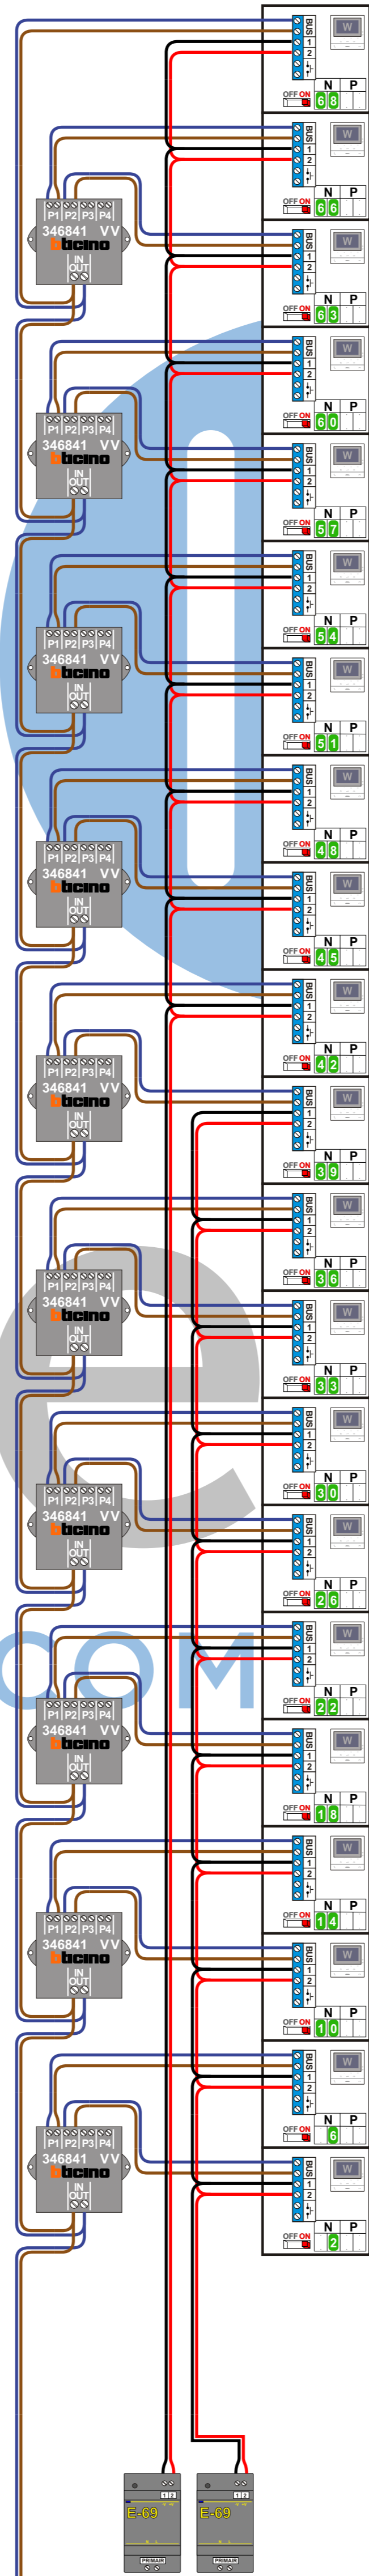

21e Verdieping
20e Verdieping
19e Verdieping
18e Verdieping
17e Verdieping
16e Verdieping
15e Verdieping
14e Verdieping
13e Verdieping
12e Verdieping
11e Verdieping
10e Verdieping
9e Verdieping
8e Verdieping
7e Verdieping
6e Verdieping
5e Verdieping
4e Verdieping
3e Verdieping
2e Verdieping
1e Verdieping
Begane Grond

N-Waarde	Huisnummer	Switch-ON	Hulpvoeding 1-2 ON
1	203	X	X
2	205	X	X
3	207	X	
4	209	X	X
5	211	X	
6	213	X	X
7	215	X	
8	217	X	X
9	219	X	
10	221	X	X
11	223	X	
12	225	X	X
13	227	X	
14	229	X	X
15	231	X	X
16	233	X	X
17	235	X	X
18	237	X	X
19	239	X	X
20	241	X	X
21	243	X	X
22	245	X	X
23	247	X	X
24	249	X	X
25	251	X	X
26	253	X	X
27	255	X	X
28	257	X	X
29	259	X	X
30	261	X	X
31	263	X	X
32	265	X	X
33	267	X	X
34	269	X	X
35	271	X	X
36	273	X	X
37	275	X	X
38	277	X	X
39	279	X	X
40	281	X	X
41	283	X	X
42	285	X	X
43	287	X	X
44	289	X	X
45	291	X	X
46	293	X	X
47	295	X	X
48	297	X	X
49	299	X	X
50	301	X	X
51	303	X	X
52	305	X	X
53	307	X	X
54	309	X	X
55	311	X	X
56	313	X	X
57	315	X	X
58	317	X	X
59	319	X	X
60	321	X	X
61	323	X	X
62	325	X	X
63	327	X	X
64	329	X	X
65	331	X	X
66	333	X	X
67	335	X	X
68	337	X	X