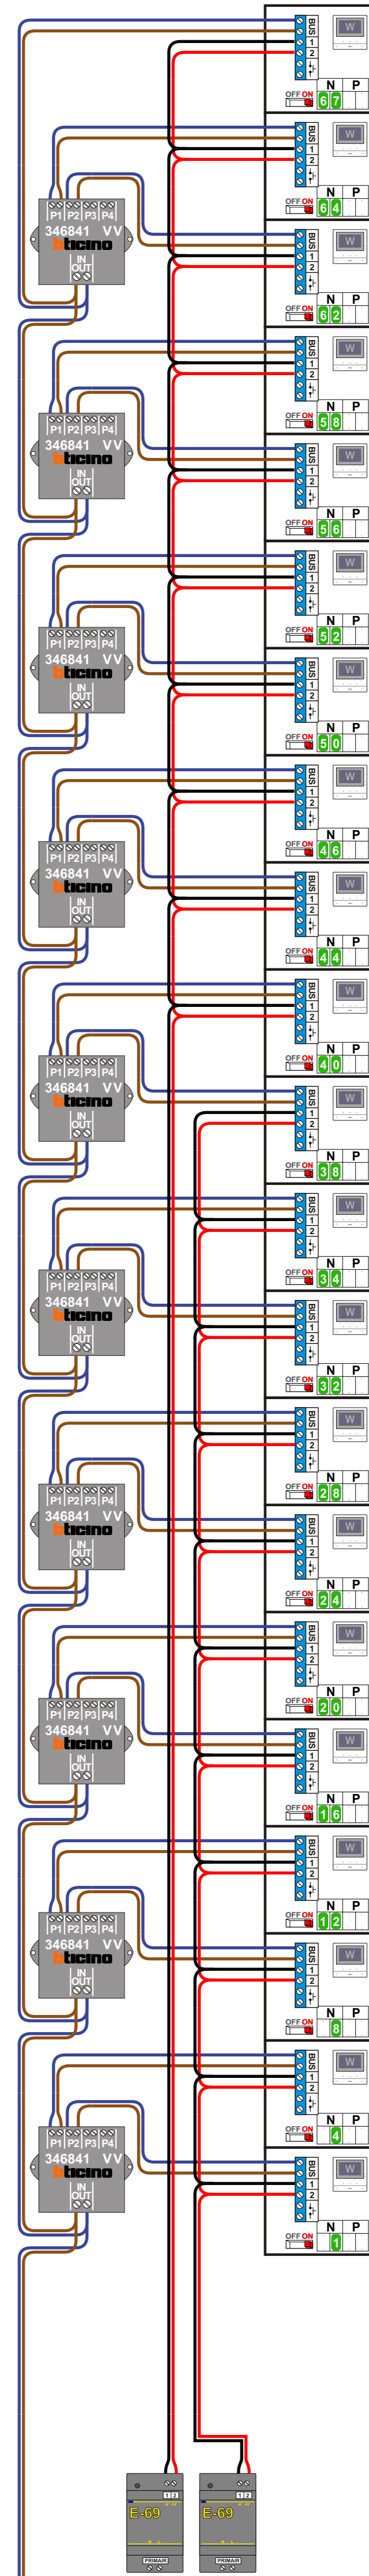

21e Verdieping
20e Verdieping
19e Verdieping
18e Verdieping
17e Verdieping
16e Verdieping
15e Verdieping
14e Verdieping
13e Verdieping
12e Verdieping
11e Verdieping
10e Verdieping
9e Verdieping
8e Verdieping
7e Verdieping
6e Verdieping
5e Verdieping
4e Verdieping
3e Verdieping
2e Verdieping
1e Verdieping
Begane Grond

N-Waarde	Huisnummer	Switch-ON	Hulpvoeding 1-2 ON
1	203	X	X
2	205	X	X
3	207	X	
4	209	X	X
5	211	X	
6	213	X	X
7	215	X	
8	217	X	X
9	219	X	
10	221	X	X
11	223	X	
12	225	X	X
13	227	X	
14	229	X	X
15	231	X	X
16	233	X	X
17	235	X	X
18	237	X	X
19	239	X	X
20	241	X	X
21	243	X	X
22	245	X	X
23	247	X	X
24	249	X	X
25	251	X	X
26	253	X	X
27	255	X	X
28	257	X	X
29	259	X	X
30	261	X	X
31	263	X	X
32	265	X	X
33	267	X	X
34	269	X	X
35	271	X	X
36	273	X	X
37	275	X	X
38	277	X	X
39	279	X	X
40	281	X	X
41	283	X	X
42	285	X	X
43	287	X	X
44	289	X	X
45	291	X	X
46	293	X	X
47	295	X	X
48	297	X	X
49	299	X	X
50	301	X	X
51	303	X	X
52	305	X	X
53	307	X	X
54	309	X	X
55	311	X	X
56	313	X	X
57	315	X	X
58	317	X	X
59	319	X	X
60	321	X	X
61	323	X	X
62	325	X	X
63	327	X	X
64	329	X	X
65	331	X	X
66	333	X	X
67	335	X	X
68	337	X	X