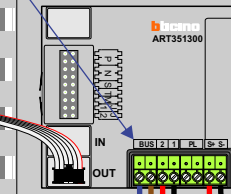

INTERCOM MADE EASY

Max. 100 meter systeemkabel tot laatste videofoon

Digitizer voor 1 t/m 8 drukkers

DEURSTATION S-130V

Pöt.vrij contact tbv deur opener

Digitizer voor 9 t/m 16 drukkers

nokjes connectoren wijzen naar elkaar

Max. 50 meter

Max. 2 meter

N-waarde	Huisnummer	Eindweerstand	Videfoon
1	100	X	M-50WiFi
2	102	X	M-50WiFi
3	104	X	M-50b
4	106	X	M-50WiFi
5	108	X	M-50b
6	110	X	M-50b
7	112	X	M-50WiFi
8	114	X	M-50b
9	116	X	M-50WiFi
10	118	X	M-50WiFi
11	120	X	M-50WiFi
12	122	X	M-50b
13	124	X	M-50WiFi