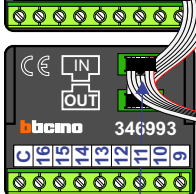

INTERCOM MADE EASY

Max. 100 meter systeemkabel tot laatste videofoon

Digitizer voor 1 t/m 8 drukkers

DEURSTATION S-130V

Pöt.vrij contact tbv deur opener

Digitizer voor 9 t/m 16 drukkers

nokjes connectoren wijzen naar elkaar

Max. 50 meter

Max. 2 meter

N-waarde	Huisnummer	Eindweerstand	Videfoon
1	100	X	M-50WiFi
2	102	X	M-50WiFi
3	104	X	M-50b
4	106	X	M-50WiFi
5	108	X	M-50b
6	110	X	M-50b
7	112	X	M-50WiFi
8	114	X	M-50b
9	116	X	M-50WiFi
10	118	X	M-50WiFi
11	120	X	M-50WiFi
12	122	X	M-50b
13	124	X	M-50WiFi