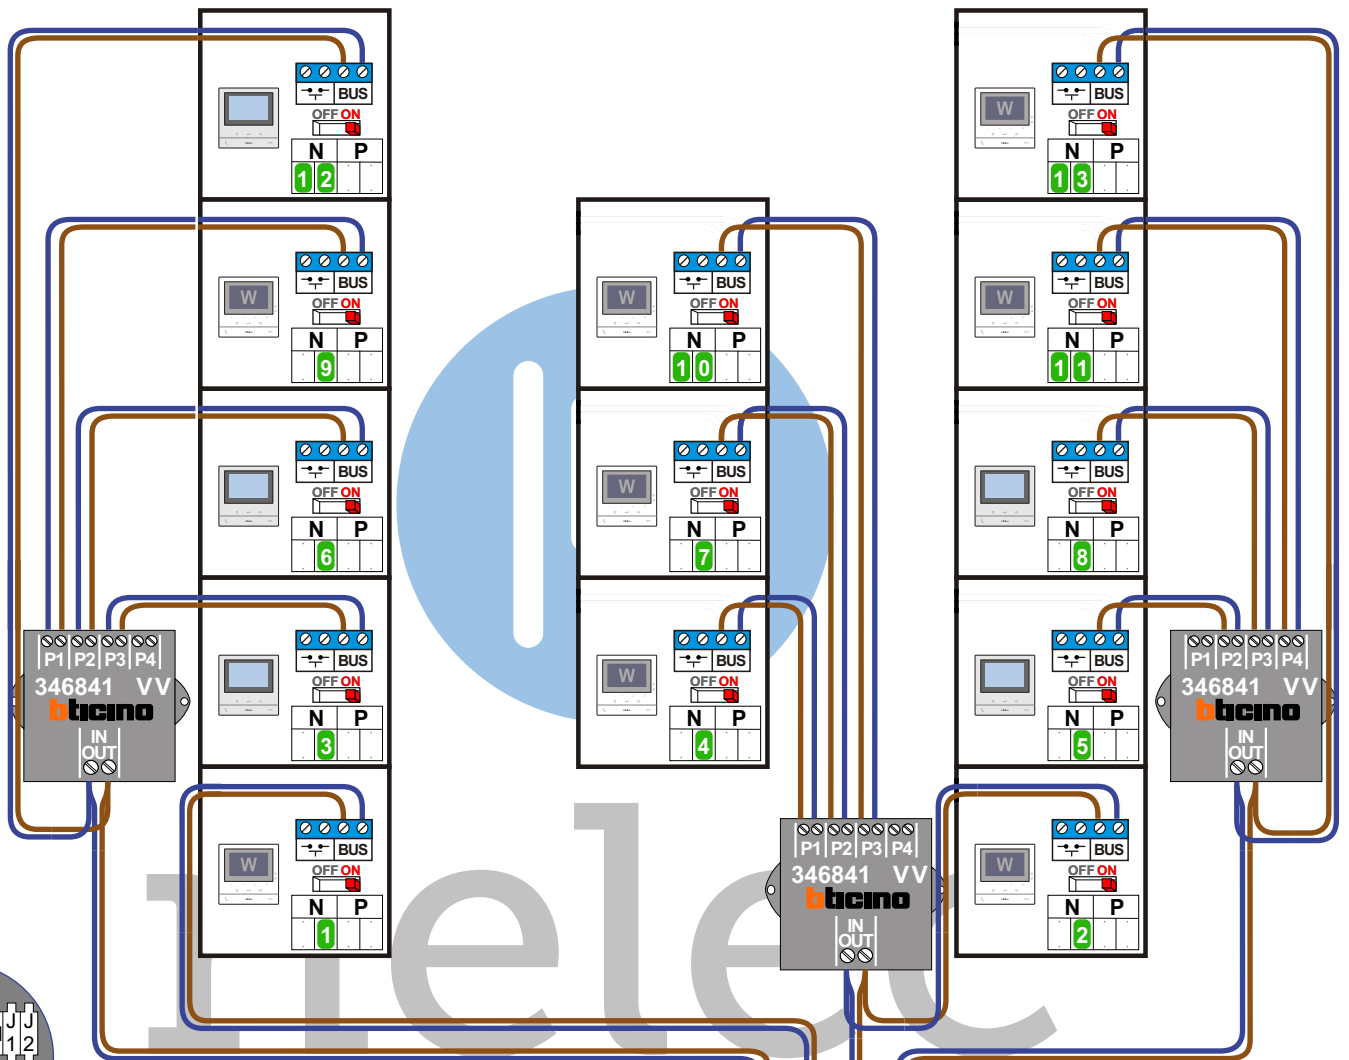

**— = systeemkabel**  
Bij andere getwiste kabel 66% afstand!  
Bij ongetwiste kabel max. 50 meter buitenpost naar videofoon.  
UTP op aanvraag.

**TWEEDRAADS BUS**

Bij monteren/demonteren spanning eraf voorkomt defecten!

INTERCOM MADE EASY

Max. 100 meter systeemkabel tot laatste videofoon

Digitizer voor 1 t/m 8 drukkers

DEURSTATION S-130V

Pöt.vrij contact tbv deur opener

Digitizer voor 9 t/m 16 drukkers

nokjes connectoren wijzen naar elkaar

Max. 50 meter

Max. 2 meter

N-waarde	Huisnummer	Eindweerstand	Videfoon
1	100	X	M-50WiFi
2	102	X	M-50WiFi
3	104	X	M-50b
4	106	X	M-50WiFi
5	108	X	M-50b
6	110	X	M-50b
7	112	X	M-50WiFi
8	114	X	M-50b
9	116	X	M-50WiFi
10	118	X	M-50WiFi
11	120	X	M-50WiFi
12	122	X	M-50b
13	124	X	M-50WiFi

nelec  
INTERCOM MADE EASY