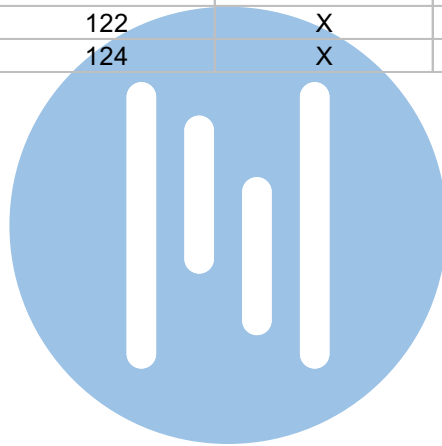

Max. 50 meter

Max. 2 meter

N-waarde	Huisnummer	Eindweerstand	Videfoon
1	100	X	M-50WiFi
2	102	X	M-50WiFi
3	104	X	M-50b
4	106	X	M-50WiFi
5	108	X	M-50b
6	110	X	M-50b
7	112	X	M-50WiFi
8	114	X	M-50b
9	116	X	M-50WiFi
10	118	X	M-50WiFi
11	120	X	M-50WiFi
12	122	X	M-50b
13	124	X	M-50WiFi