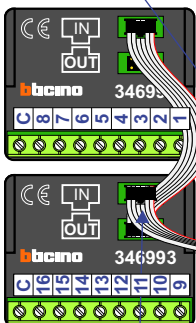

**— = systeemkabel**  
Bij andere getwiste kabel 66% afstand!  
Bij ongetwiste kabel max. 50 meter buitenpost naar videofoon.  
UTP op aanvraag.

**TWEEDRAADS BUS**

Bij monteren/demonteren spanning eraf voorkomt defecten!

INTERCOM MADE EASY

Max. 100 meter systeemkabel tot laatste videofoon

Digitizer voor 1 t/m 8 drukkers

DEURSTATION S-130V

Pöt.vrij contact tbv deur opener

Digitizer voor 9 t/m 16 drukkers

nokjes connectoren wijzen naar elkaar

Max. 50 meter

Max. 2 meter

N-waarde	Huisnummer	Eindweerstand	Videfoon
1	100	X	M-50WiFi
2	102	X	M-50WiFi
3	104	X	M-50b
4	106	X	M-50WiFi
5	108	X	M-50b
6	110	X	M-50b
7	112	X	M-50WiFi
8	114	X	M-50b
9	116	X	M-50WiFi
10	118	X	M-50WiFi
11	120	X	M-50WiFi
12	122	X	M-50b
13	124	X	M-50WiFi