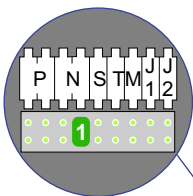

**— = systeemkabel**  
Bij andere getwiste kabel 66% afstand!  
Bij ongetwiste kabel max. 50 meter buitenpost naar videofoon.  
UTP op aanvraag.

**TWEEDRAADS BUS**

Bij monteren/demonteren spanning eraf voorkomt defecten!

INTERCOM MADE EASY

Max. 100 meter systeemkabel tot laatste videofoon

Digitizer voor 1 t/m 8 drukkers

DEURSTATION S-130V

Pöt.vrij contact tbv deur opener

Digitizer voor 9 t/m 16 drukkers

nokjes connectoren wijzen naar elkaar

Max. 50 meter

Max. 2 meter

N-waarde	Huisnummer	Eindweerstand	Videfoon
1	100	X	M-50WiFi
2	102	X	M-50WiFi
3	104	X	M-50b
4	106	X	M-50WiFi
5	108	X	M-50b
6	110	X	M-50b
7	112	X	M-50WiFi
8	114	X	M-50b
9	116	X	M-50WiFi
10	118	X	M-50WiFi
11	120	X	M-50WiFi
12	122	X	M-50b
13	124	X	M-50WiFi