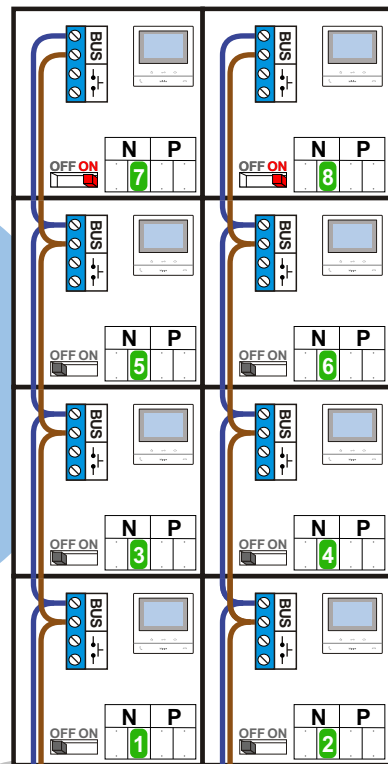

— = systeemkabel
Bij andere getwiste kabel 66% afstand!
Bij ongetwiste kabel max. 50 meter buitenpost naar videofoon.
UTP op aanvraag.

DD8 digitzer: flatcable
IN
OUT
Connector van flatcable nokje juiste kant op bij aansluiten op DD8

Digitizers & flatcables
Niet monteren/demonteren onder spanning
Beldrukkers mogen wel

346050 bticino
De twee stijgers echt OP de klemmen van E-67 aansluiten!

TWEEDRAADS BUS
Bij monteren/demonteren spanning eraf voorkomt defecten!

M-50
De aders moeten echt OP de connector doorgelust worden!

Haal de spanning van het systeem als je een module monteert of demonteert

Max. 50 meter

Max. 100 meter systeemkabel tot laatste videofoon

N-Waarde	Huisnummer	Eindweerstand
1	343-1	
2	343-2	
3	343-3	
4	343-4	
5	343-5	
6	343-6	
7	343-7	X
8	343-8	X