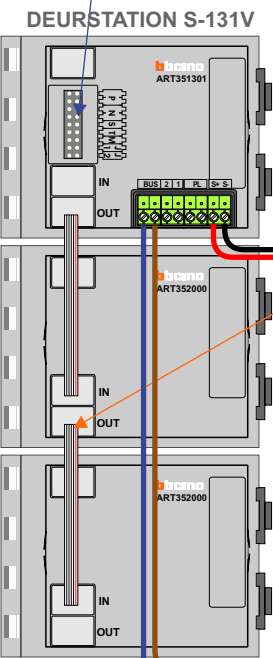

— = systeemkabel
Bij andere getwiste kabel 66% afstand!
Bij ongetwiste kabel max. 50 meter buitenpost naar videofoon.
UTP op aanvraag.

DD8 digitzer: flatcable
IN
OUT
Connector van flatcable nokje juiste kant op bij aansluiten op DD8

Digitizers & flatcables
Niet monteren/demonteren onder spanning
Beldrukkers mogen wel

346050 bticino
De twee stijgers echt OP de klemmen van E-67 aansluiten!

TWEEDRAADS BUS
Bij monteren/demonteren spanning eraf voorkomt defecten!

M-50
De aders moeten echt OP de connector doorgelust worden!

Haal de spanning van het systeem als je een module monteert of demonteert

Max. 50 meter

Max. 100 meter systeemkabel tot laatste videofoon

N-Waarde	Huisnummer	Eindweerstand
1	343-1	
2	343-2	
3	343-3	
4	343-4	
5	343-5	
6	343-6	
7	343-7	X
8	343-8	X