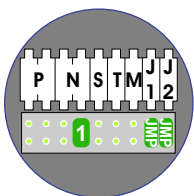

— = systeemkabel
Bij andere getwiste kabel 66% afstand!
Bij ongetwiste kabel max. 50 meter buitenpost naar videofoon.
UTP op aanvraag.

DD8 digitzer: flatcable
IN
OUT
Connector van flatcable nokje juiste kant op bij aansluiten op DD8

Digitizers & flatcables
Niet monteren/demonteren onder spanning
Beldrukkers mogen wel

346050 bticino
De twee stijgers echt OP de klemmen van E-67 aansluiten!

TWEEDRAADS BUS
Bij monteren/demonteren spanning eraf voorkomt defecten!

M-50
De aders moeten echt OP de connector doorgelust worden!

Haal de spanning van het systeem als je een module monteert of demonteert

Max. 50 meter

Max. 100 meter systeemkabel tot laatste videofoon

N-Waarde	Huisnummer	Eindweerstand
1	343-1	
2	343-2	
3	343-3	
4	343-4	
5	343-5	
6	343-6	
7	343-7	X
8	343-8	X