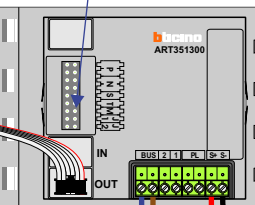

Max. 50 meter

Max. 100 meter systeemkabel tot laatste videofoon

N-Waarde	Huisnummer	Switch-ON
1	64-1	
2	64-2	
3	64-3	
4	64-4	X
5	66-1	
6	66-2	
7	66-3	
8	66-4	X

nelec
INTERCOM MADE EASY

— = systeemkabel
Bij andere getwiste kabel 66% afstand!
Bij ongetwiste kabel max. 50 meter buitenpost naar videofoon.
UTP op aanvraag.

TWEEDRAADS BUS
 
Bij monteren/demonteren spanning eraf voorkomt defecten!

Pot.vrij contact tbv deuropener

Max. 100 meter systeemkabel tot laatste videofoon

Haal de spanning van het systeem als je de digitizer monteert of demonteert

DEURSTATION S-130V

Digitizer voor 1 t/m 8 drukkers

nokjes connectoren wijzen naar elkaar

Max. 50 meter

N-Waarde	Huisnummer	Switch-ON
1	68-1	
2	68-2	
3	68-3	
4	68-4	X
5	70-1	
6	70-2	
7	70-3	
8	70-4	X

nelec
INTERCOM MADE EASY