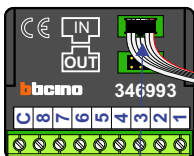

nelec
INTERCOM MADE EASY

— = systeemkabel
 Bij andere getwiste kabel 66% afstand!
 Bij ongetwiste kabel max. 50 meter buitenpost naar videofoon.
 UTP op aanvraag.

TWEEDRAADS BUS
 
 Bij monteren/demonteren spanning eraf voorkomt defecten!

Haal de spanning van het systeem als je de digitizer monteert of demonteert

DEURSTATION S-130V

Digitizer voor 1 t/m 8 drukkers

nokjes connectoren wijzen naar elkaar

Max. 50 meter

Max. 100 meter systeemkabel tot laatste videofoon