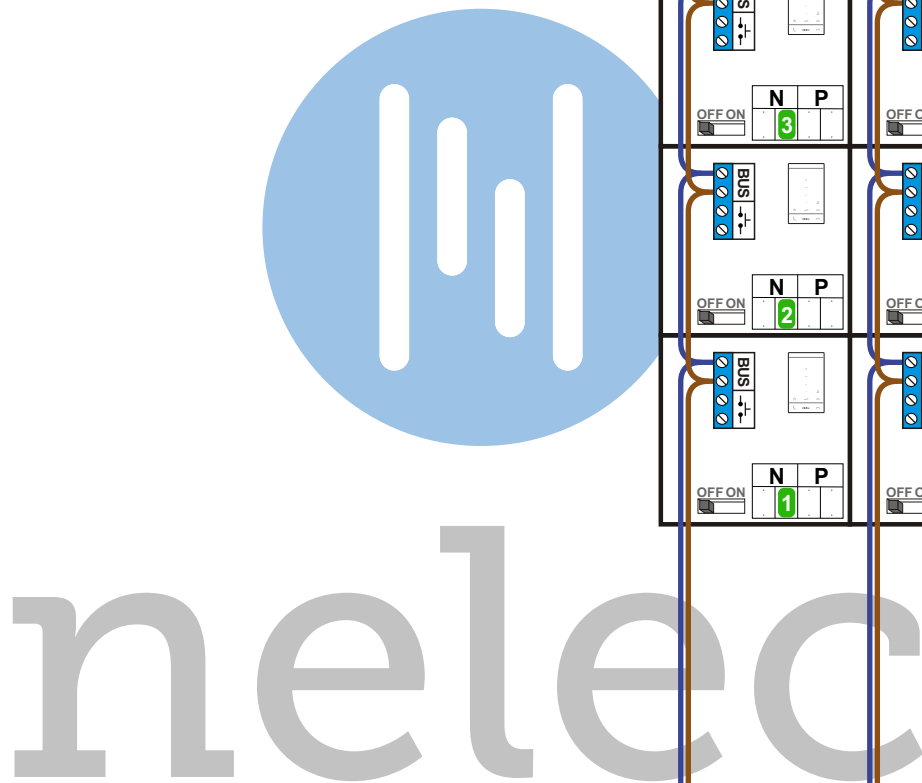

DEURSTATION S-130V

Digitizer voor 1 t/m 8 drukkers

nokjes connectoren wijzen naar elkaar

Max. 50 meter

N-Waarde	Huisnummer	Switch-ON
1	68-1	
2	68-2	
3	68-3	
4	68-4	X
5	70-1	
6	70-2	
7	70-3	
8	70-4	X

nelec
INTERCOM MADE EASY

— = systeemkabel
Bij andere getwiste kabel 66% afstand!
Bij ongetwiste kabel max. 50 meter buitenpost naar videofoon.
UTP op aanvraag.

TWEEDRAADS BUS

Bij monteren/demonteren spanning eraf voorkomt defecten!