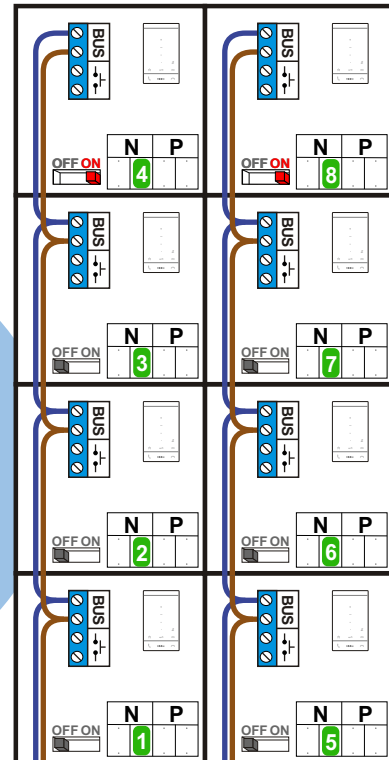

DEURSTATION S-130V

Digitizer voor 1 t/m 8 drukkers

nokjes connectoren wijzen naar elkaar

Max. 50 meter

N-Waarde	Huisnummer	Switch-ON
1	68-1	
2	68-2	
3	68-3	
4	68-4	X
5	70-1	
6	70-2	
7	70-3	
8	70-4	X

nelec
INTERCOM MADE EASY

— = systeemkabel
Bij andere getwiste kabel 66% afstand!
Bij ongetwiste kabel max. 50 meter buitenpost naar videofoon.
UTP op aanvraag.

TWEEDRAADS BUS

Bij monteren/demonteren spanning eraf voorkomt defecten!