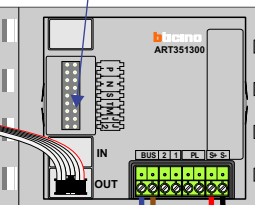

N-Waarde	Huisnummer	Switch-ON
1	60-1	
2	60-2	
3	60-3	
4	60-4	X
5	62-1	
6	62-2	
7	62-3	
8	62-4	X

nelec
INTERCOM MADE EASY

— = systeemkabel
Bij andere getwiste kabel 66% afstand!
Bij ongetwiste kabel max. 50 meter buitenpost naar videofoon.
UTP op aanvraag.

TWEEDRAADS BUS
 
Bij monteren/demonteren spanning eraf voorkomt defecten!

Haal de spanning van het systeem als je de digitizer monteert of demonteert

DEURSTATION S-130V

Digitizer voor 1 t/m 8 drukkers

nokjes connectoren wijzen naar elkaar

Max. 50 meter

Max. 100 meter systeemkabel tot laatste videofoon

N-Waarde	Huisnummer	Switch-ON
1	64-1	
2	64-2	
3	64-3	
4	64-4	X
5	66-1	
6	66-2	
7	66-3	
8	66-4	X

nelec
INTERCOM MADE EASY

— = systeemkabel
Bij andere getwiste kabel 66% afstand!
Bij ongetwiste kabel max. 50 meter buitenpost naar videofoon.
UTP op aanvraag.