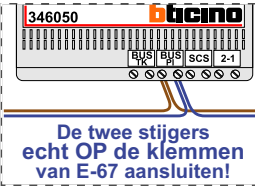

— = systeemkabel
Bij andere getwiste kabel 66% afstand!
Bij ongetwiste kabel max. 50 meter buitenpost naar videofoon.
UTP op aanvraag.

TWEEDRAADS BUS

Bij monteren/demonteren spanning eraf voorkomt defecten!