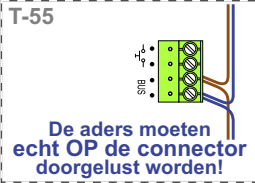

nokjes connectoren wijzen naar elkaar

Max. 50 meter

 = **stroomkabel**
Bij andere getwiste
kabel 66% afstand!
Bij ongetwiste kabel
max. 50 meter buiten-
post naar videofoon.
UTP op aanvraag.

TWEEDRAADS BUS
 
Bij monteren/demonteren
spanning eraf
voorkomt defecten!

nelec
INTERCOM MADE EASY

— = systeemkabel
 Bij andere getwiste kabel 66% afstand!
 Bij ongetwiste kabel max. 50 meter buitenpost naar videofoon.
 UTP op aanvraag.

TWEEDRAADS BUS
 
 Bij monteren/demonteren spanning eraf voorkomt defecten!