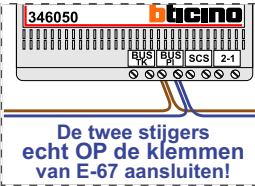

— = systeemkabel
Bij andere getwiste kabel 66% afstand!
Bij ongetwiste kabel max. 50 meter buitenpost naar videofoon.
UTP op aanvraag.

TWEEDRAADS BUS

Bij monteren/demonteren spanning eraf voorkomt defecten!

Haal de spanning van het systeem als je de digitizer monteert of demonteert

DEURSTATION S-130V