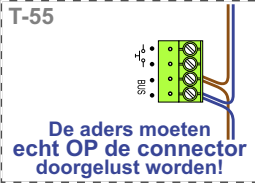

— = systeemkabel
Bij andere getwiste kabel 66% afstand!
Bij ongetwiste kabel max. 50 meter buitenpost naar videofoon.
UTP op aanvraag.

TWEEDRAADS BUS

Bij monteren/demonteren spanning eraf voorkomt defecten!