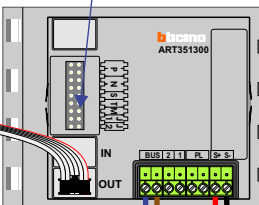

Haal de spanning van het systeem als je de digitizer monteert of demonteert

DEURSTATION S-130V