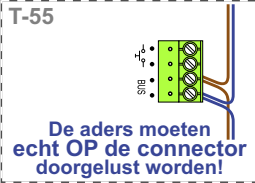

— = systeemkabel
Bij andere getwiste kabel 66% afstand!
Bij ongetwiste kabel max. 50 meter buitenpost naar videofoon.
UTP op aanvraag.

TWEEDRAADS BUS

Bij monteren/demonteren spanning eraf voorkomt defecten!

Haal de spanning van het systeem als je de digitizer monteert of demonteert

DEURSTATION S-130V