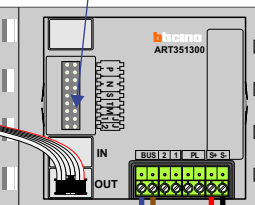

— = systeemkabel
Bij andere getwiste kabel 66% afstand!
Bij ongetwiste kabel max. 50 meter buitenpost naar videofoon.
UTP op aanvraag.

TWEEDRAADS BUS
 
Bij monteren/demonteren spanning eraf voorkomt defecten!

Pot.vrij contact tbv deuropener

Max. 100 meter systeemkabel tot laatste videofoon

Haal de spanning van het systeem als je de digitizer monteert of demonteert

DEURSTATION S-130V

Digitizer voor 1 t/m 8 drukkers

nokjes connectoren wijzen naar elkaar

Max. 50 meter

 = **stroomkabel**
Bij andere getwiste
kabel 66% afstand!
Bij ongetwiste kabel
max. 50 meter buiten-
post naar videofoon.
UTP op aanvraag.

TWEEDRAADS BUS
 
Bij monteren/demonteren
spanning eraf
voorkomt defecten!