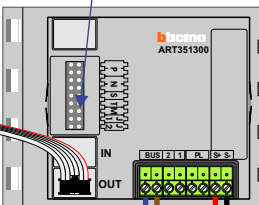

nelec
INTERCOM MADE EASY

— = systeemkabel
 Bij andere getwiste kabel 66% afstand!
 Bij ongetwiste kabel max. 50 meter buitenpost naar videofoon.
 UTP op aanvraag.

TWEEDRAADS BUS
 
 Bij monteren/demonteren spanning eraf voorkomt defecten!

Haal de spanning van het systeem als je de digitizer monteert of demonteert

DEURSTATION S-130V

Digitizer voor 1 t/m 8 drukkers

nokjes connectoren wijzen naar elkaar

Max. 50 meter

Max. 100 meter systeemkabel tot laatste videofoon

N-Waarde	Huisnummer	Switch-ON
1	60-1	
2	60-2	
3	60-3	
4	60-4	X
5	62-1	
6	62-2	
7	62-3	
8	62-4	X

nelec
INTERCOM MADE EASY

— = systeemkabel
Bij andere getwiste kabel 66% afstand!
Bij ongetwiste kabel max. 50 meter buitenpost naar videofoon.
UTP op aanvraag.