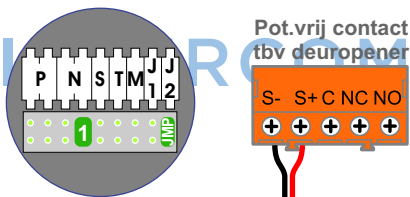

— = systeemkabel
Bij andere getwiste kabel 66% afstand!
Bij ongetwiste kabel max. 50 meter buitenpost naar videofoon.
UTP op aanvraag.

TWEEDRAADS BUS

Bij monteren/demonteren spanning eraf voorkomt defecten!

Haal de spanning van het systeem als je de digitizer monteert of demonteert

DEURSTATION S-130V