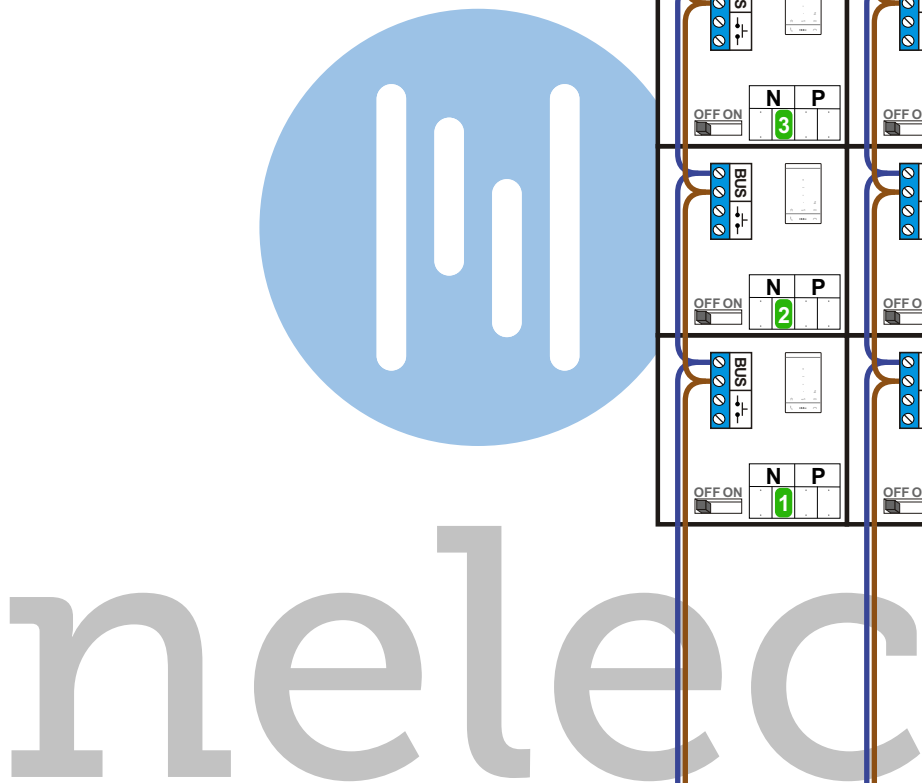

Pot.vrij contact tbv deuropener

Max. 100 meter systeemkabel tot laatste videofoon

Haal de spanning van het systeem als je de digitizer monteert of demonteert

DEURSTATION S-130V

Digitizer voor 1 t/m 8 drukkers

nokjes connectoren wijzen naar elkaar

Max. 50 meter

 = **stroomkabel**
Bij andere getwiste
kabel 66% afstand!
Bij ongetwiste kabel
max. 50 meter buiten-
post naar videofoon.
UTP op aanvraag.

TWEEDRAADS BUS
 
Bij monteren/demonteren
spanning eraf
voorkomt defecten!

nelec
INTERCOM MADE EASY

— = systeemkabel
 Bij andere getwiste kabel 66% afstand!
 Bij ongetwiste kabel max. 50 meter buitenpost naar videofoon.
 UTP op aanvraag.

TWEEDRAADS BUS
 
 Bij monteren/demonteren spanning eraf voorkomt defecten!

N-Waarde	Huisnummer	Switch-ON
1	60-1	
2	60-2	
3	60-3	
4	60-4	X
5	62-1	
6	62-2	
7	62-3	
8	62-4	X

nelec
INTERCOM MADE EASY

— = systeemkabel
Bij andere getwiste kabel 66% afstand!
Bij ongetwiste kabel max. 50 meter buitenpost naar videofoon.
UTP op aanvraag.