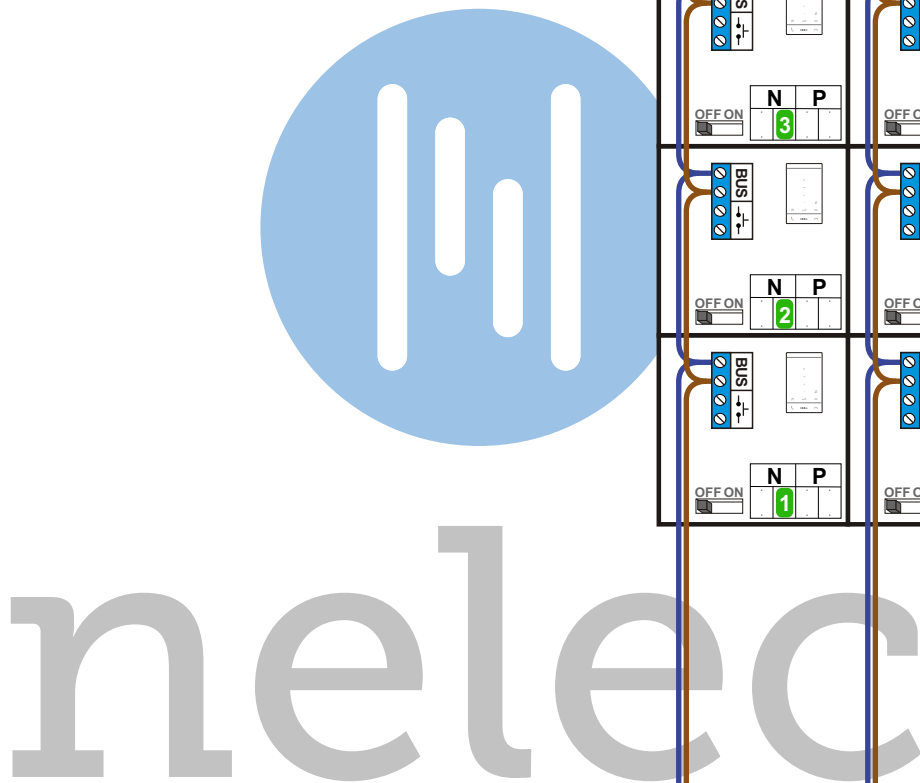

TWEEDRAADS BUS
 
Bij monteren/demonteren spanning eraf voorkomt defecten!

Haal de spanning van het systeem als je de digitizer monteert of demonteert

DEURSTATION S-130V

Digitizer voor 1 t/m 8 drukkers

nokjes connectoren wijzen naar elkaar

Max. 50 meter

Max. 100 meter systeemkabel tot laatste videofoon

N-Waarde	Huisnummer	Switch-ON
1	64-1	
2	64-2	
3	64-3	
4	64-4	X
5	66-1	
6	66-2	
7	66-3	
8	66-4	X

nelec
INTERCOM MADE EASY

— = systeemkabel
Bij andere getwiste kabel 66% afstand!
Bij ongetwiste kabel max. 50 meter buitenpost naar videofoon.
UTP op aanvraag.

TWEEDRAADS BUS
 
Bij monteren/demonteren spanning eraf voorkomt defecten!

Pot.vrij contact tbv deuropener

Max. 100 meter systeemkabel tot laatste videofoon

Haal de spanning van het systeem als je de digitizer monteert of demonteert

DEURSTATION S-130V

Digitizer voor 1 t/m 8 drukkers

nokjes connectoren wijzen naar elkaar

Max. 50 meter

N-Waarde	Huisnummer	Switch-ON
1	68-1	
2	68-2	
3	68-3	
4	68-4	X
5	70-1	
6	70-2	
7	70-3	
8	70-4	X

nelec
INTERCOM MADE EASY