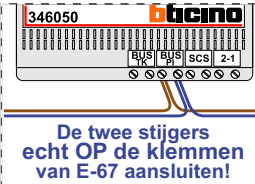

— = systeemkabel
Bij andere getwiste kabel 66% afstand!
Bij ongetwiste kabel max. 50 meter buitenpost naar videofoon.
UTP op aanvraag.

TWEEDRAADS BUS

Bij monteren/demonteren spanning eraf voorkomt defecten!