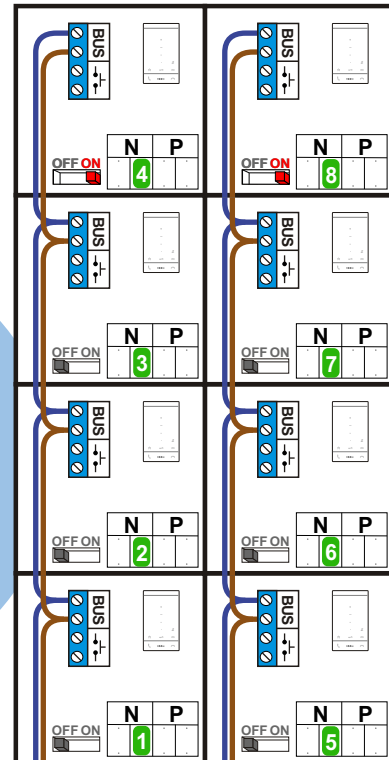

Pot.vrij contact tbv deuropener

Max. 100 meter systeemkabel tot laatste videofoon

Haal de spanning van het systeem als je de digitizer monteert of demonteert

DEURSTATION S-130V

Digitizer voor 1 t/m 8 drukkers

nokjes connectoren wijzen naar elkaar

Max. 50 meter

 = **stroomkabel**
Bij andere getwiste
kabel 66% afstand!
Bij ongetwiste kabel
max. 50 meter buiten-
post naar videofoon.
UTP op aanvraag.

TWEEDRAADS BUS
 
Bij monteren/demonteren
spanning eraf
voorkomt defecten!

nelec
INTERCOM MADE EASY

— = systeemkabel
 Bij andere getwiste kabel 66% afstand!
 Bij ongetwiste kabel max. 50 meter buitenpost naar videofoon.
 UTP op aanvraag.

TWEEDRAADS BUS
 
 Bij monteren/demonteren spanning eraf voorkomt defecten!

N-Waarde	Huisnummer	Switch-ON
1	60-1	
2	60-2	
3	60-3	
4	60-4	X
5	62-1	
6	62-2	
7	62-3	
8	62-4	X

nelec
INTERCOM MADE EASY

— = systeemkabel
Bij andere getwiste kabel 66% afstand!
Bij ongetwiste kabel max. 50 meter buitenpost naar videofoon.
UTP op aanvraag.