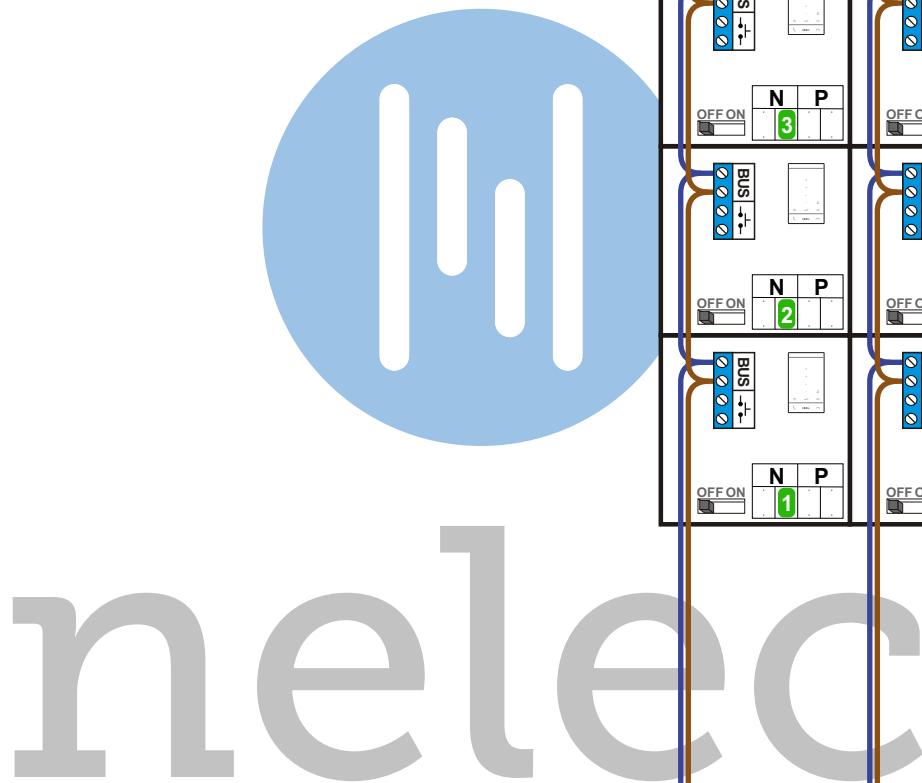

nelec
INTERCOM MADE EASY

— = systeemkabel
 Bij andere getwiste kabel 66% afstand!
 Bij ongetwiste kabel max. 50 meter buitenpost naar videofoon.
 UTP op aanvraag.

TWEEDRAADS BUS
 
 Bij monteren/demonteren spanning eraf voorkomt defecten!

Haal de spanning van het systeem als je de digitizer monteert of demonteert

DEURSTATION S-130V

Digitizer voor 1 t/m 8 drukkers

nokjes connectoren wijzen naar elkaar

Max. 50 meter

Max. 100 meter systeemkabel tot laatste videofoon

N-Waarde	Huisnummer	Switch-ON
1	60-1	
2	60-2	
3	60-3	
4	60-4	X
5	62-1	
6	62-2	
7	62-3	
8	62-4	X

nelec
INTERCOM MADE EASY

— = systeemkabel
Bij andere getwiste kabel 66% afstand!
Bij ongetwiste kabel max. 50 meter buitenpost naar videofoon.
UTP op aanvraag.

TWEEDRAADS BUS
 
Bij monteren/demonteren spanning eraf voorkomt defecten!

Haal de spanning van het systeem als je de digitizer monteert of demonteert

DEURSTATION S-130V

Digitizer voor 1 t/m 8 drukkers

nokjes connectoren wijzen naar elkaar