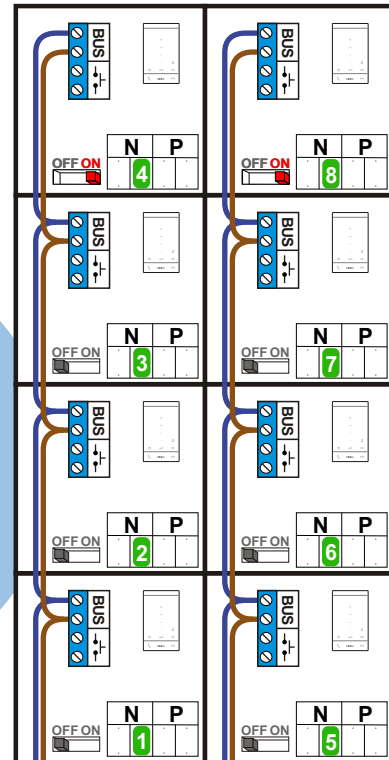

— = systeemkabel
Bij andere getwiste kabel 66% afstand!
Bij ongetwiste kabel max. 50 meter buitenpost naar videofoon.
UTP op aanvraag.

TWEEDRAADS BUS

Bij monteren/demonteren spanning eraf voorkomt defecten!

Haal de spanning van het systeem als je de digitizer monteert of demonteert

DEURSTATION S-130V

Digitizer voor 1 t/m 8 drukkers

nokjes connectoren wijzen naar elkaar

Max. 50 meter

Max. 100 meter systeemkabel tot laatste videofoon