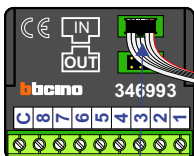

Pot.vrij contact tbv deuropener

Max. 100 meter systeemkabel tot laatste videofoon

Haal de spanning van het systeem als je de digitizer monteert of demonteert

DEURSTATION S-130V

Digitizer voor 1 t/m 8 drukkers

nokjes connectoren wijzen naar elkaar

Max. 50 meter

 = **stroomkabel**
Bij andere getwiste
kabel 66% afstand!
Bij ongetwiste kabel
max. 50 meter buiten-
post naar videofoon.
UTP op aanvraag.

TWEEDRAADS BUS
 
Bij monteren/demonteren
spanning eraf
voorkomt defecten!