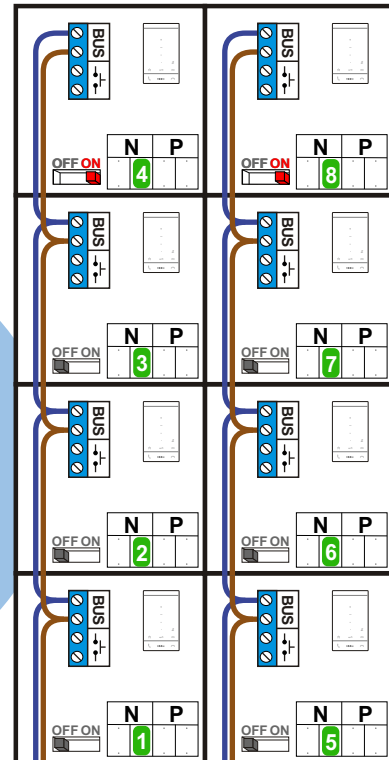

— = systeemkabel
Bij andere getwiste kabel 66% afstand!
Bij ongetwiste kabel max. 50 meter buitenpost naar videofoon.
UTP op aanvraag.

TWEEDRAADS BUS
 
Bij monteren/demonteren spanning eraf voorkomt defecten!

Pot.vrij contact tbv deuropener

Max. 100 meter systeemkabel tot laatste videofoon

Haal de spanning van het systeem als je de digitizer monteert of demonteert

DEURSTATION S-130V

Digitizer voor 1 t/m 8 drukkers

nokjes connectoren wijzen naar elkaar

Max. 50 meter

 = **stroomkabel**
Bij andere getwiste
kabel 66% afstand!
Bij ongetwiste kabel
max. 50 meter buiten-
post naar videofoon.
UTP op aanvraag.

TWEEDRAADS BUS
 
Bij monteren/demonteren
spanning eraf
voorkomt defecten!

nelec
INTERCOM MADE EASY

— = systeemkabel
 Bij andere getwiste kabel 66% afstand!
 Bij ongetwiste kabel max. 50 meter buitenpost naar videofoon.
 UTP op aanvraag.

TWEEDRAADS BUS
 
 Bij monteren/demonteren spanning eraf voorkomt defecten!