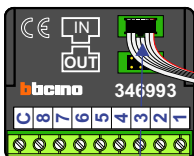

Digitizer voor 1 t/m 8 drukkers

nokjes connectoren wijzen naar elkaar