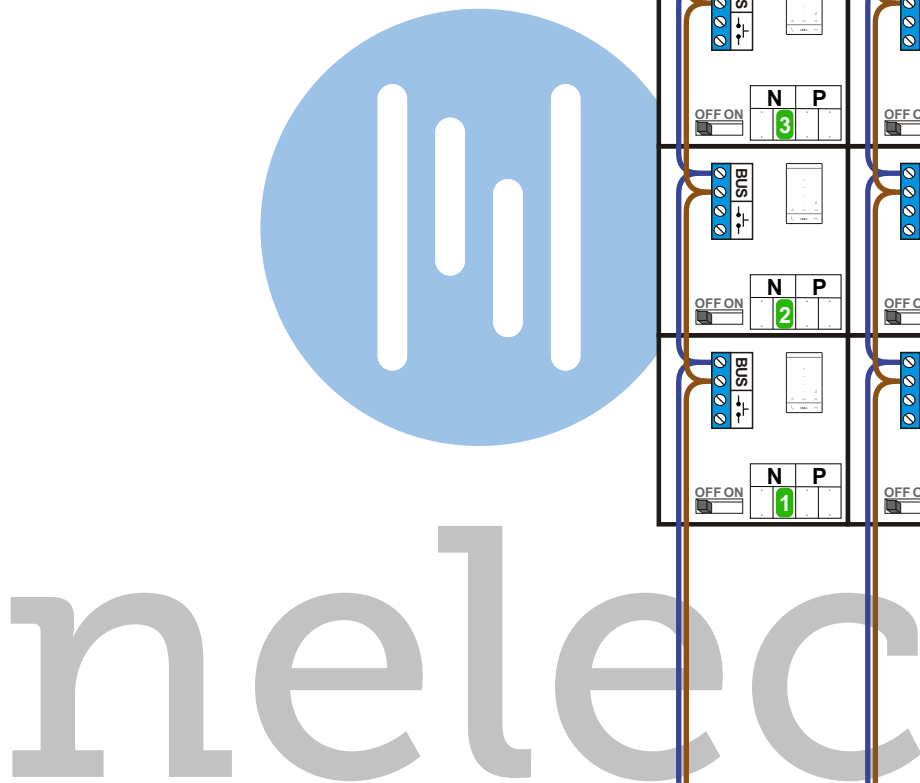

— = systeemkabel
Bij andere getwiste kabel 66% afstand!
Bij ongetwiste kabel max. 50 meter buitenpost naar videofoon.
UTP op aanvraag.

TWEEDRAADS BUS
 
Bij monteren/demonteren spanning eraf voorkomt defecten!

Pot.vrij contact tbv deuropener

Max. 100 meter systeemkabel tot laatste videofoon

Haal de spanning van het systeem als je de digitizer monteert of demonteert

DEURSTATION S-130V

Digitizer voor 1 t/m 8 drukkers

nokjes connectoren wijzen naar elkaar

Max. 50 meter

 = **stroomkabel**
Bij andere getwiste
kabel 66% afstand!
Bij ongetwiste kabel
max. 50 meter buiten-
post naar videofoon.
UTP op aanvraag.

TWEEDRAADS BUS
 
Bij monteren/demonteren
spanning eraf
voorkomt defecten!

nelec
INTERCOM MADE EASY

— = systeemkabel
 Bij andere getwiste kabel 66% afstand!
 Bij ongetwiste kabel max. 50 meter buitenpost naar videofoon.
 UTP op aanvraag.

TWEEDRAADS BUS
 
 Bij monteren/demonteren spanning eraf voorkomt defecten!