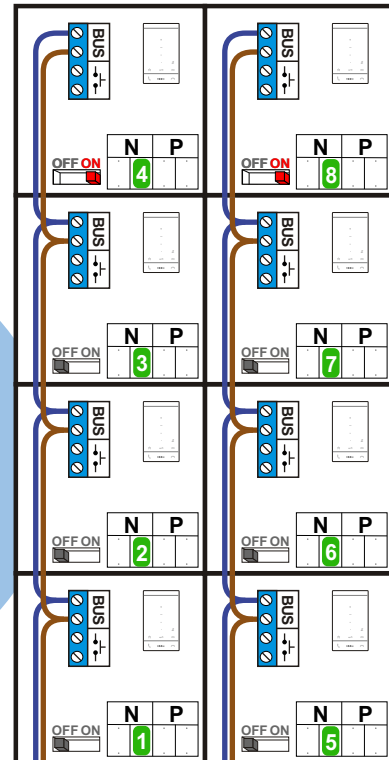

— = systeemkabel
Bij andere getwiste kabel 66% afstand!
Bij ongetwiste kabel max. 50 meter buitenpost naar videofoon.
UTP op aanvraag.

TWEEDRAADS BUS

Bij monteren/demonteren spanning eraf voorkomt defecten!

Pot.vrij contact tbv deuropener

Max. 100 meter systeemkabel tot laatste videofoon

Haal de spanning van het systeem als je de digitizer monteert of demonteert

DEURSTATION S-130V

Digitizer voor 1 t/m 8 drukkers

nokjes connectoren wijzen naar elkaar

Max. 50 meter