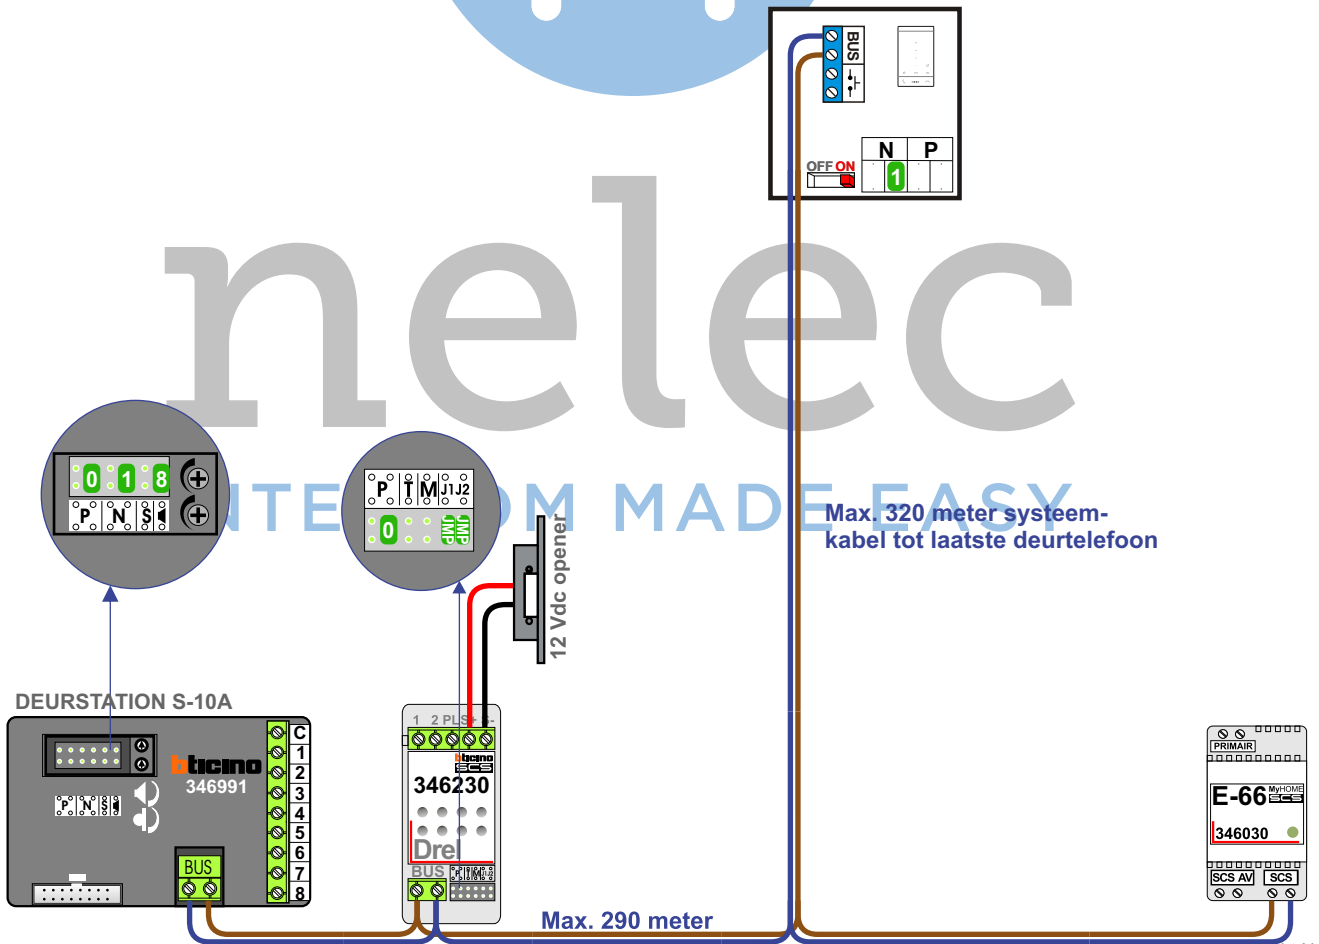

— = systeemkabel
 Bij andere getwiste kabel 66% afstand!
 Bij ongetwiste kabel max. 50 meter buitenpost naar videofoon.
 UTP op aanvraag.

TWEEDRAADS BUS

Bij monteren/demonteren spanning eraf voorkomt defecten!

N-waarde	Huisnummer	Switch-ON
1	578	X

Bij installaties zonder beeld maakt het niet uit hoe je de bus aansluit. De telefoons hoeven niet in serie en eindweerstand zijn niet nodig.

nelec

INTERCOM MADE EASY