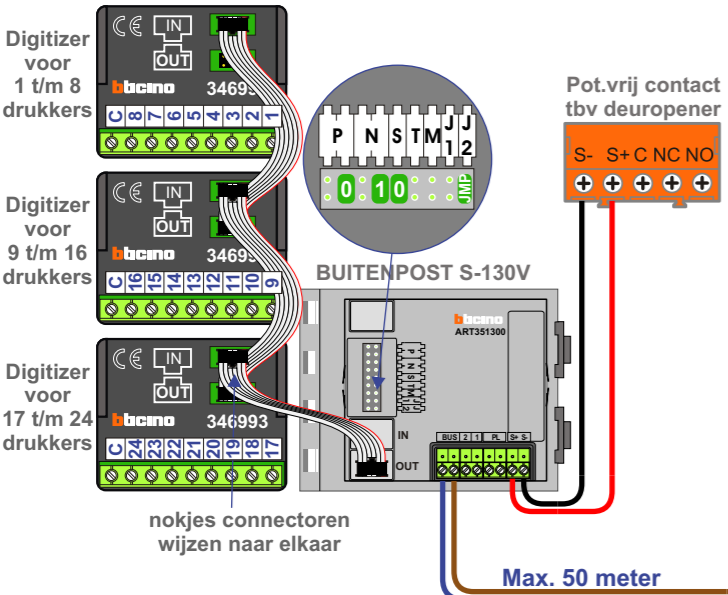

Digitizers & flatcables
Niet monteren/demontieren **onder spanning**
Beldrukkers mogen wel

TWEEDRAADS BUS

Bij monteren/demonteren **spanning eraf** voorkomt defecten!

M-50

De anders moeten **echt OP de connector** doorgelust worden!

VideoVerdeeler

De anders moeten **echt OP de klemmen** doorgelust worden!

Haal de spanning van het systeem als je een digitizer monteert of demonteert

Haal de spanning van het systeem als je een digitizer monteert of demonteert

Max. 100 meter systeemkabel tot laatste videofoon

Max. 2 meter

nelec
INTERCOM MADE EASY

N-waarde	Huisnummer	Eindweerstand
1	A	X
2	22-1	X
3	22-3	X
4	22-5	X
5	22-7	
6	22-9	X
7	22-11	X
8	22-13	X
9	22-15	
10	22-17	
11	22-19	
12	22-21	
13	22-23	
14	22-25	
15	22-27	
16	22-29	
17	22-31	X
18	22-33	X
19	22-35	X
20	22-37	X
21	22-39	X
22	22-41	X
23	22-43	X
24	22-45	X

nelec
INTERCOM MADE EASY

bticino

— = systeemkabel
Bij andere getwiste kabel **66%** afstand!
Bij ongetwiste kabel **max. 50 meter** buitenpost naar videofoon.
UTP op aanvraag.

Digitizers & flatcables

Niet monteren/demonteren **onder spanning**
Beldrukkers mogen wel