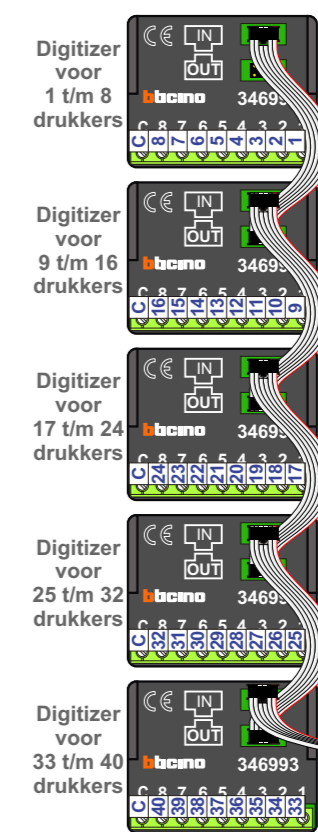

nelec
INTERCOM MADE EASY

bticino

— = systeemkabel
Bij andere getwiste kabel **66%** afstand!
Bij ongetwiste kabel **max. 50 meter** buitenpost naar videofoon.
UTP op aanvraag.

Digitizers & flatcables

Niet monteren/demonteren **onder spanning**
Beldrukkers mogen wel

TWEEDRAADS BUS

Bij monteren/demonteren **spanning eraf** voorkomt defecten!

M-50

De anders moeten **echt OP de connector** doorgelust worden!

VideoVerdeeler

De anders moeten **echt OP de klemmen** doorgelust worden!

Haal de spanning van het systeem als je een digitizer monteert of demonteert

Max. 50 meter

nelec
INTERCOM MADE EASY

Max. 100 meter systeemkabel tot laatste videofoon

Max. 2 meter

Haal de spanning van het systeem als je een digitizer monteert of demonteert

Max. 50 meter

N-waarde	Huisnummer	Eindweerstand
1	A	X
2	22-02	X
3	22-04	X
4	22-06	
5	22-08	X
6	22-10	X
7	22-12	X
8	22-14	
9	22-16	X
10	22-18	X
11	22-20	X
12	22-22	
13	22-24	
14	22-26	
15	22-28	
16	22-30	
17	22-32	
18	22-34	
19	22-36	
20	22-38	
21	22-40	
22	22-42	
23	22-44	
24	22-46	
25	22-48	X
26	22-50	X
27	22-52	X
28	22-54	X
29	22-56	X
30	22-58	X
31	22-60	X
32	22-62	X
33	22-64	X
34	22-66	X
35	22-68	X
36	22-70	X