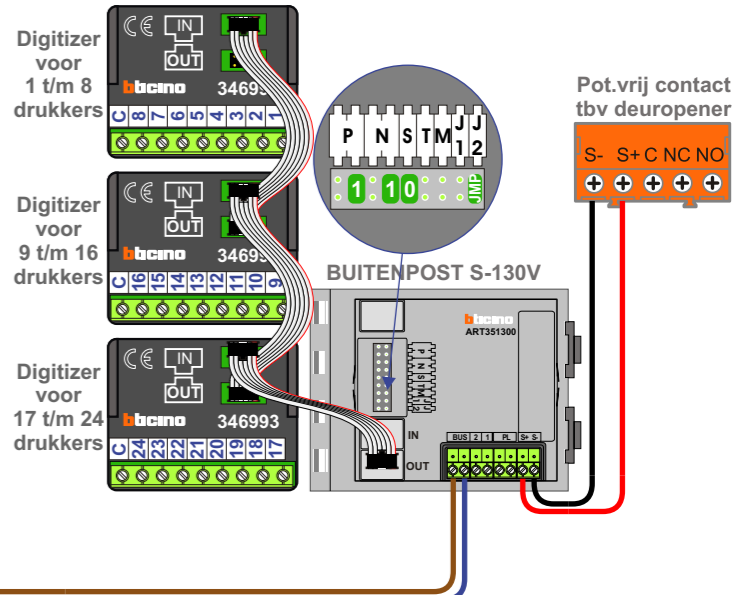

Digitizers & flatcables
Niet monteren/demontieren **onder spanning**
Beldrukkers mogen wel

TWEEDRAADS BUS

Bij monteren/demonteren **spanning eraf** voorkomt defecten!

M-50

De anders moeten **echt OP de connector** doorgelust worden!

VideoVerdeeler

De anders moeten **echt OP de klemmen** doorgelust worden!

Haal de spanning van het systeem als je een digitizer monteert of demonteert

Haal de spanning van het systeem als je een digitizer monteert of demonteert

Max. 100 meter systeemkabel tot laatste videofoon

Max. 2 meter

nelec
INTERCOM MADE EASY

N-waarde	Huisnummer	Eindweerstand
1	A	X
2	22-1	X
3	22-3	X
4	22-5	X
5	22-7	
6	22-9	X
7	22-11	X
8	22-13	X
9	22-15	
10	22-17	
11	22-19	
12	22-21	
13	22-23	
14	22-25	
15	22-27	
16	22-29	
17	22-31	X
18	22-33	X
19	22-35	X
20	22-37	X
21	22-39	X
22	22-41	X
23	22-43	X
24	22-45	X

nelec
INTERCOM MADE EASY

bticino

— = systeemkabel
Bij andere getwiste kabel **66%** afstand!
Bij ongetwiste kabel **max. 50 meter** buitenpost naar videofoon.
UTP op aanvraag.

Digitizers & flatcables

Niet monteren/demonteren **onder spanning**
Beldrukkers mogen wel