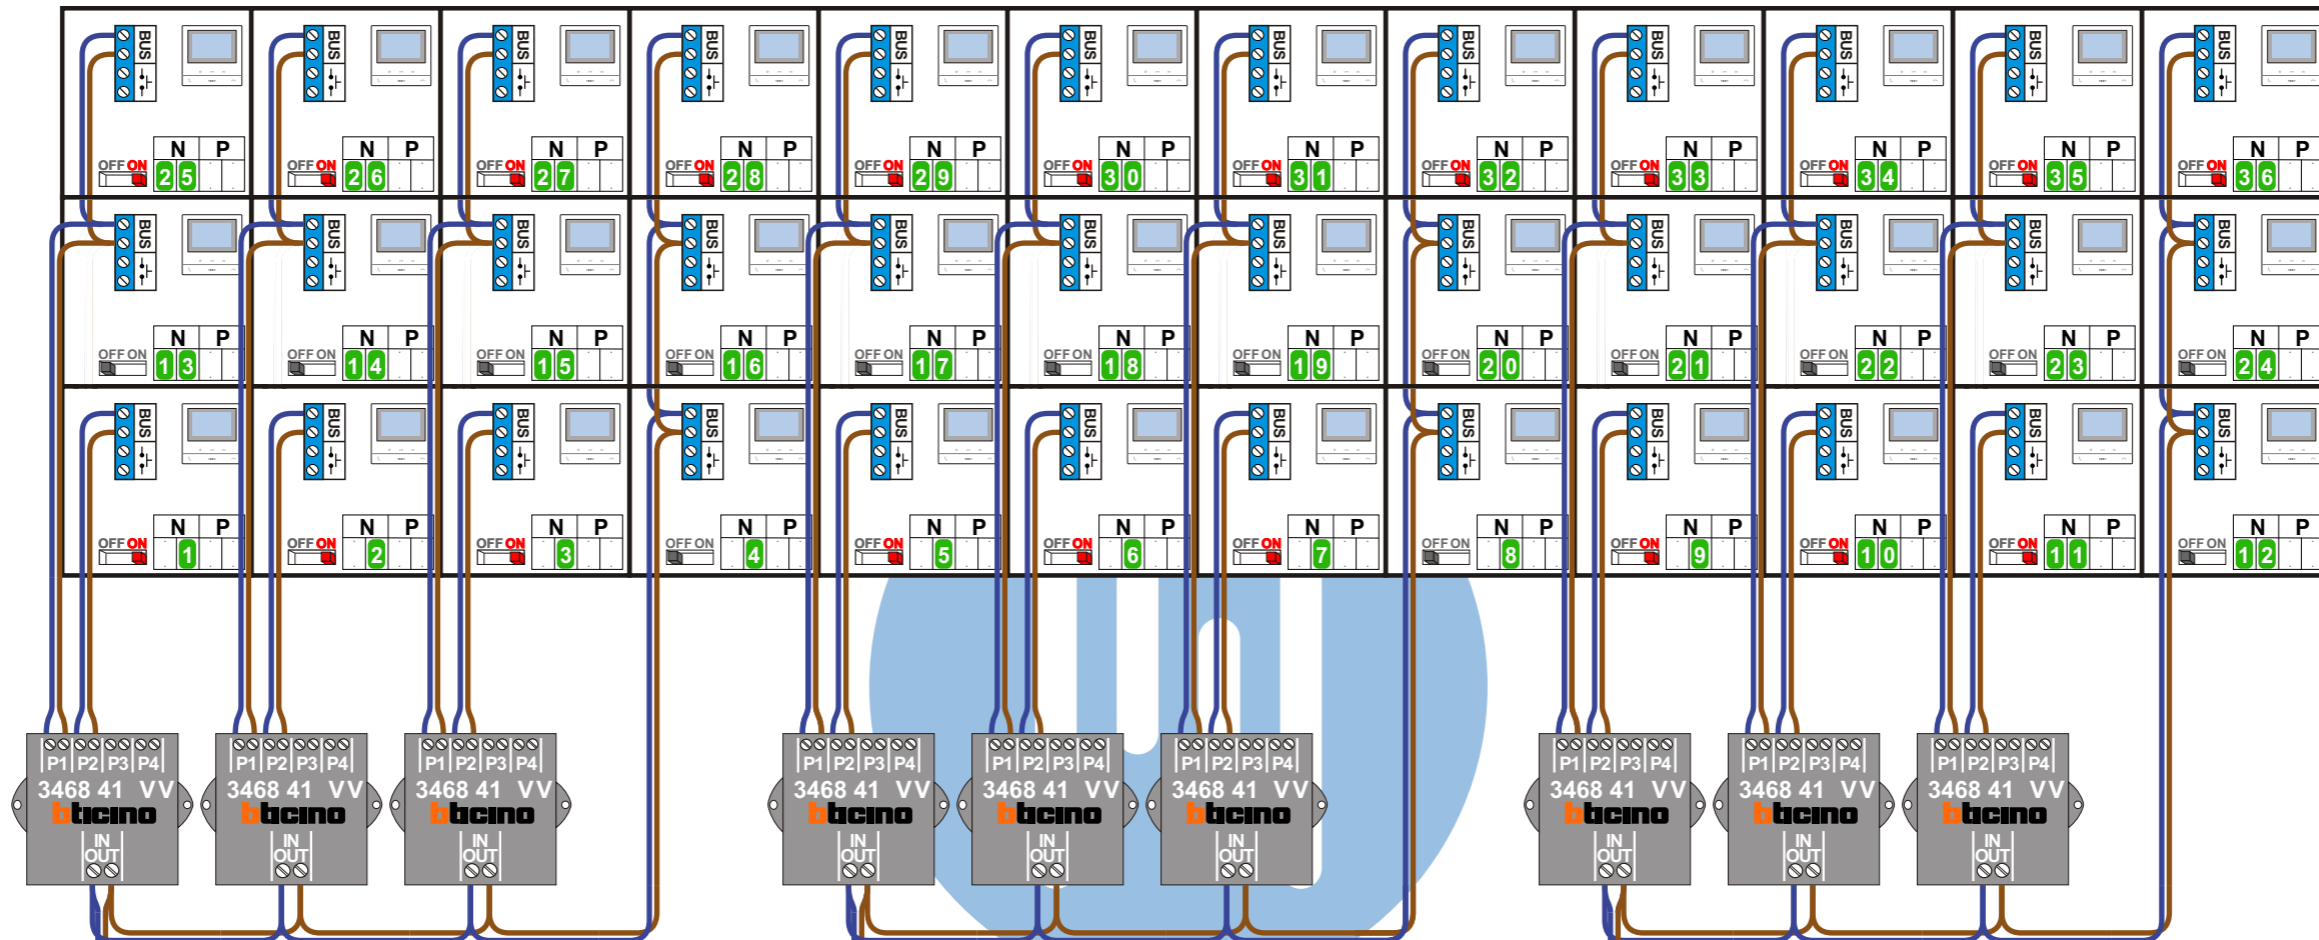

Max. 100 meter systeemkabel tot laatste videofoon

Max. 2 meter

nelec
INTERCOM MADE EASY

N-waarde	Huisnummer	Eindweerstand
1	A	X
2	22-1	X
3	22-3	X
4	22-5	X
5	22-7	
6	22-9	X
7	22-11	X
8	22-13	X
9	22-15	
10	22-17	
11	22-19	
12	22-21	
13	22-23	
14	22-25	
15	22-27	
16	22-29	
17	22-31	X
18	22-33	X
19	22-35	X
20	22-37	X
21	22-39	X
22	22-41	X
23	22-43	X
24	22-45	X

nelec
INTERCOM MADE EASY

bticino

— = systeemkabel
Bij andere getwiste kabel **66%** afstand!
Bij ongetwiste kabel **max. 50 meter** buitenpost naar videofoon.
UTP op aanvraag.

Digitizers & flatcables

Niet monteren/demonteren **onder spanning**
Beldrukkers mogen wel

TWEEDRAADS BUS

Bij monteren/demonteren **spanning eraf** voorkomt defecten!

M-50

De anders moeten **echt OP de connector** doorgelust worden!

VideoVerdeeler

De anders moeten **echt OP de klemmen** doorgelust worden!

Haal de spanning van het systeem als je een digitizer monteert of demonteert

Max. 50 meter

nelec
INTERCOM MADE EASY

Max. 100 meter systeemkabel tot laatste videofoon

Max. 2 meter

Haal de spanning van het systeem als je een digitizer monteert of demonteert