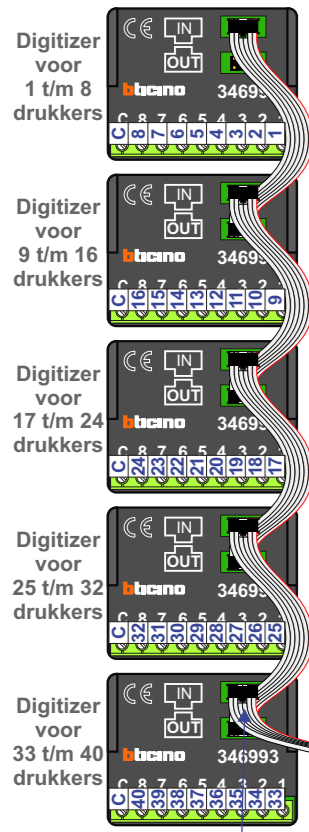

Max. 100 meter systeemkabel tot laatste videofoon

Max. 2 meter

nelec
INTERCOM MADE EASY

N-waarde	Huisnummer	Eindweerstand
1	A	X
2	22-1	X
3	22-3	X
4	22-5	X
5	22-7	
6	22-9	X
7	22-11	X
8	22-13	X
9	22-15	
10	22-17	
11	22-19	
12	22-21	
13	22-23	
14	22-25	
15	22-27	
16	22-29	
17	22-31	X
18	22-33	X
19	22-35	X
20	22-37	X
21	22-39	X
22	22-41	X
23	22-43	X
24	22-45	X

nelec
INTERCOM MADE EASY

bticino

— = systeemkabel
Bij andere getwiste kabel **66%** afstand!
Bij ongetwiste kabel **max. 50 meter** buitenpost naar videofoon.
UTP op aanvraag.

Digitizers & flatcables

Niet monteren/demonteren **onder spanning**
Beldrukkers mogen wel

TWEEDRAADS BUS

Bij monteren/demonteren **spanning eraf** voorkomt defecten!

M-50

De anders moeten **echt OP de connector** doorgelust worden!

VideoVerdeeler

De anders moeten **echt OP de klemmen** doorgelust worden!

Max. 50 meter

N-waarde	Huisnummer	Eindweerstand
1	A	X
2	22-02	X
3	22-04	X
4	22-06	
5	22-08	X
6	22-10	X
7	22-12	X
8	22-14	
9	22-16	X
10	22-18	X
11	22-20	X
12	22-22	
13	22-24	
14	22-26	
15	22-28	
16	22-30	
17	22-32	
18	22-34	
19	22-36	
20	22-38	
21	22-40	
22	22-42	
23	22-44	
24	22-46	
25	22-48	X
26	22-50	X
27	22-52	X
28	22-54	X
29	22-56	X
30	22-58	X
31	22-60	X
32	22-62	X
33	22-64	X
34	22-66	X
35	22-68	X
36	22-70	X