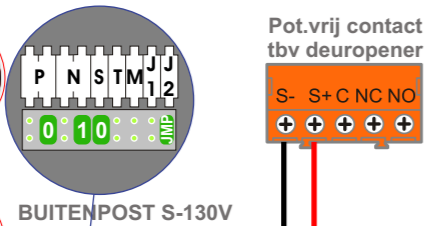

TWEEDRAADS BUS

Bij monteren/demonteren **spanning eraf** voorkomt defecten!

M-50

De anders moeten **echt OP de connector** doorgelust worden!

VideoVerdeeler

De anders moeten **echt OP de klemmen** doorgelust worden!

Haal de spanning van het systeem als je een digitizer monteert of demonteert

Max. 50 meter

nelec
INTERCOM MADE EASY

Max. 100 meter systeemkabel tot laatste videofoon

Max. 2 meter

Haal de spanning van het systeem als je een digitizer monteert of demonteert