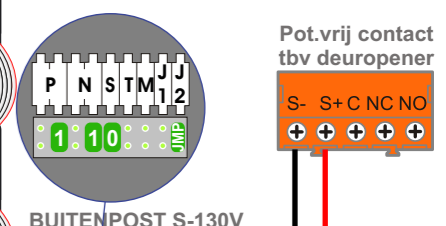

TWEEDRAADS BUS

Bij monteren/demonteren **spanning eraf** voorkomt defecten!

M-50

De anders moeten **echt OP de connector** doorgelust worden!

VideoVerdeeler

De anders moeten **echt OP de klemmen** doorgelust worden!

Haal de spanning van het systeem als je een digitizer monteert of demonteert

Max. 50 meter

nelec
INTERCOM MADE EASY

Max. 100 meter systeemkabel tot laatste videofoon

Max. 2 meter

Haal de spanning van het systeem als je een digitizer monteert of demonteert

Max. 50 meter

N-waarde	Huisnummer	Eindweerstand
1	A	X
2	22-02	X
3	22-04	X
4	22-06	
5	22-08	X
6	22-10	X
7	22-12	X
8	22-14	
9	22-16	X
10	22-18	X
11	22-20	X
12	22-22	
13	22-24	
14	22-26	
15	22-28	
16	22-30	
17	22-32	
18	22-34	
19	22-36	
20	22-38	
21	22-40	
22	22-42	
23	22-44	
24	22-46	
25	22-48	X
26	22-50	X
27	22-52	X
28	22-54	X
29	22-56	X
30	22-58	X
31	22-60	X
32	22-62	X
33	22-64	X
34	22-66	X
35	22-68	X
36	22-70	X