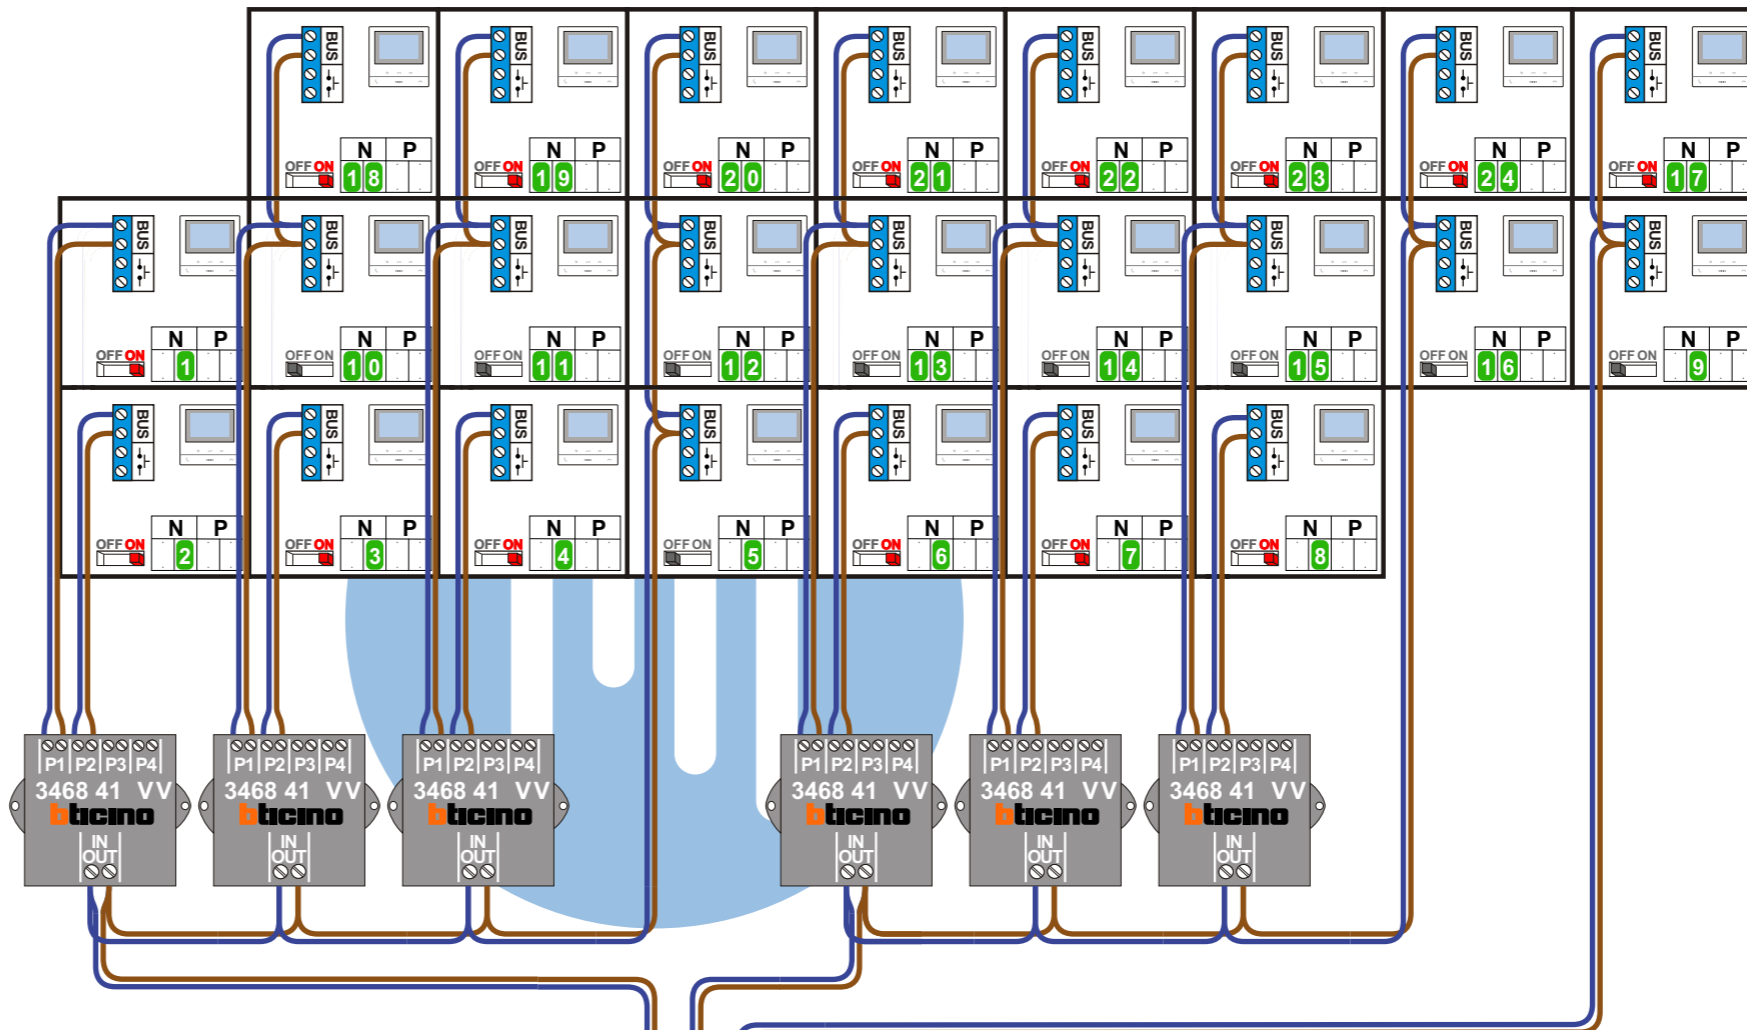

Digitizers & flatcables
Niet monteren/demontieren **onder spanning**
Beldrukkers mogen wel

TWEEDRAADS BUS

Bij monteren/demonteren **spanning eraf** voorkomt defecten!

M-50

De anders moeten **echt OP de connector** doorgelust worden!

VideoVerdeeler

De anders moeten **echt OP de klemmen** doorgelust worden!

Haal de spanning van het systeem als je een digitizer monteert of demonteert

Haal de spanning van het systeem als je een digitizer monteert of demonteert

Max. 100 meter systeemkabel tot laatste videofoon

Max. 2 meter

nelec
INTERCOM MADE EASY

N-waarde	Huisnummer	Eindweerstand
1	A	X
2	22-1	X
3	22-3	X
4	22-5	X
5	22-7	
6	22-9	X
7	22-11	X
8	22-13	X
9	22-15	
10	22-17	
11	22-19	
12	22-21	
13	22-23	
14	22-25	
15	22-27	
16	22-29	
17	22-31	X
18	22-33	X
19	22-35	X
20	22-37	X
21	22-39	X
22	22-41	X
23	22-43	X
24	22-45	X

nelec
INTERCOM MADE EASY

bticino

— = systeemkabel
Bij andere getwiste kabel **66%** afstand!
Bij ongetwiste kabel **max. 50 meter** buitenpost naar videofoon.
UTP op aanvraag.

Digitizers & flatcables

Niet monteren/demonteren **onder spanning**
Beldrukkers mogen wel