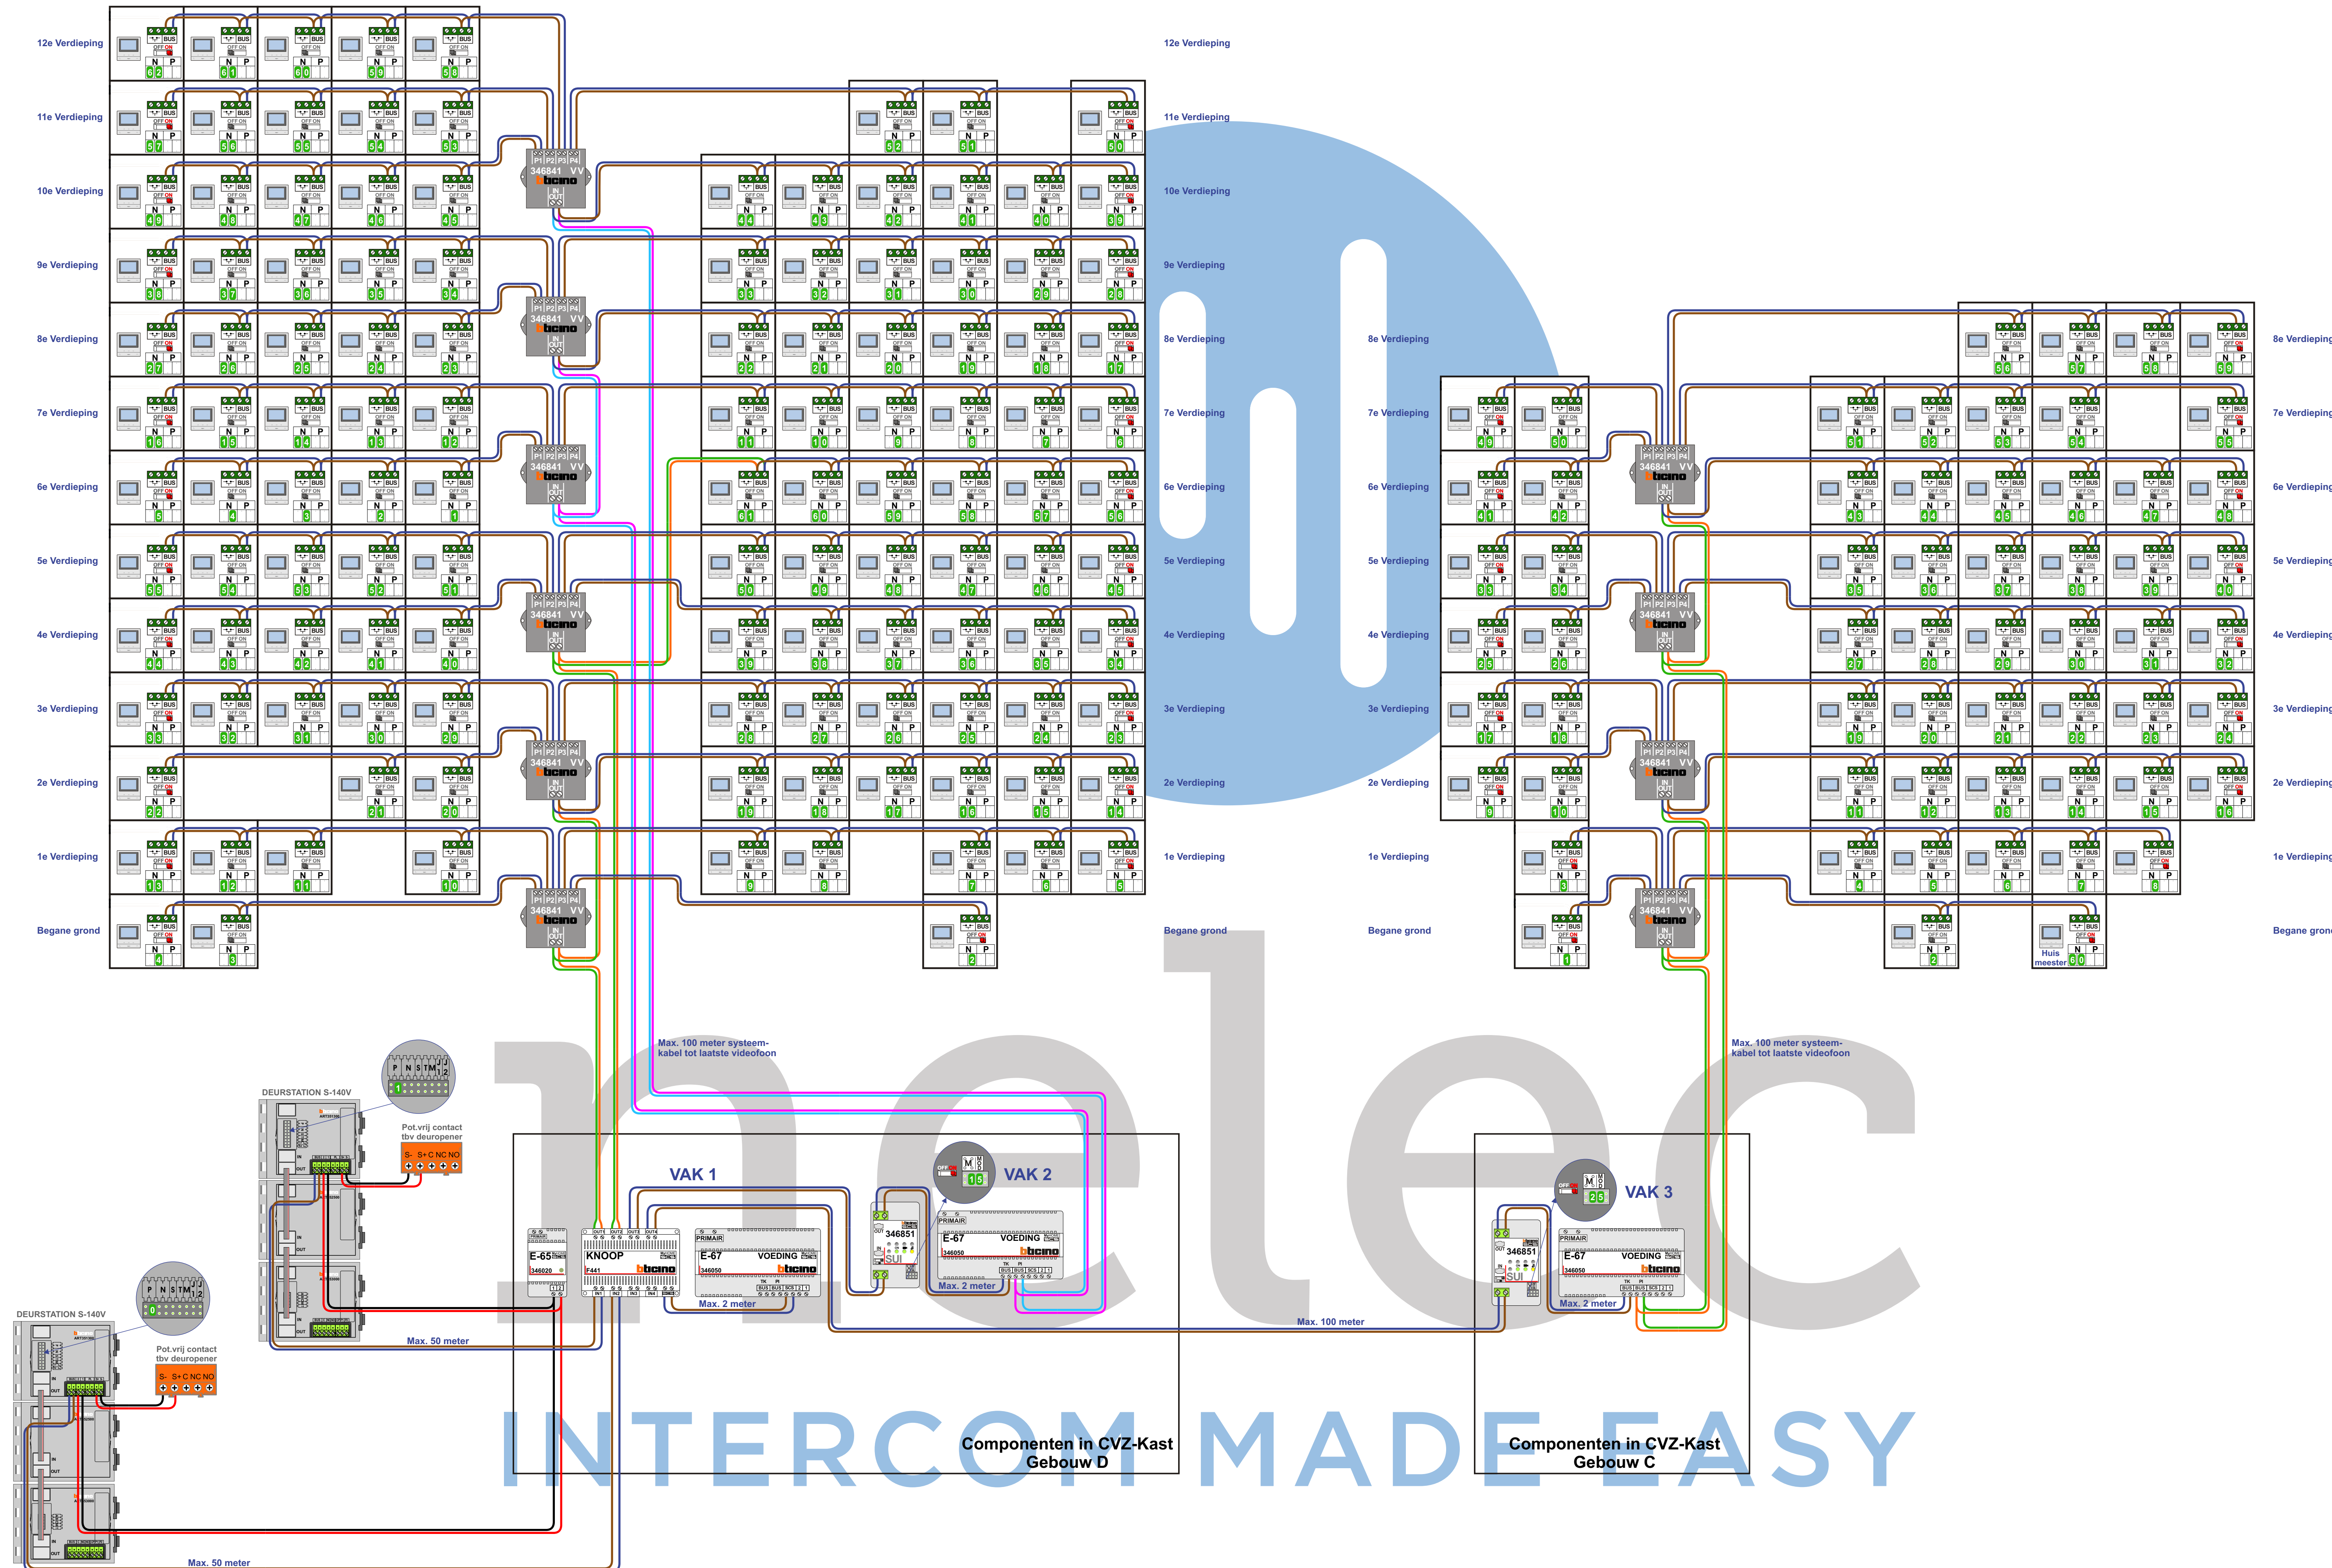

Gebouw D - 122 woningen
Huisnummer 4

Gebouw C - 60 woningen
Huisnummer 2

Gebouw D - 122 woningen - Huisnummer 4
Vak 1

N-Waarde in	N-Waarde voor	Huisnummer	Huisnummer	Intoeisen op	Switch-ON op
Videofoon	Buitenposten	Gebouw	Toevoeging	Buitenposten	Videofoon
2	2	4	F002	42	X
3	3	4	F003	43	
4	4	4	F004	44	X
5	5	4	F005	45	X
6	6	4	F006	46	
7	7	4	F007	47	
8	8	4	F008	48	
9	9	4	F009	49	
10	10	4	F010	410	
11	11	4	F011	411	
12	12	4	F012	412	
13	13	4	F013	413	X
14	14	4	F014	414	X
15	15	4	F015	415	
16	16	4	F016	416	
17	17	4	F017	417	
18	18	4	F018	418	
19	19	4	F019	419	
20	20	4	F020	420	
21	21	4	F021	421	
22	22	4	F022	422	X
23	23	4	F023	423	X
24	24	4	F024	424	
25	25	4	F025	425	
26	26	4	F026	426	
27	27	4	F027	427	
28	28	4	F028	428	
29	29	4	F029	429	
30	30	4	F030	430	
31	31	4	F031	431	
32	32	4	F032	432	
33	33	4	F033	433	X
34	34	4	F034	434	X
35	35	4	F035	435	
36	36	4	F036	436	
37	37	4	F037	437	
38	38	4	F038	438	
39	39	4	F039	439	
40	40	4	F040	440	
41	41	4	F041	441	
42	42	4	F042	442	
43	43	4	F043	443	
44	44	4	F044	444	X
45	45	4	F045	445	X
46	46	4	F046	446	
47	47	4	F047	447	
48	48	4	F048	448	
49	49	4	F049	449	
50	50	4	F050	450	
51	51	4	F051	451	
52	52	4	F052	452	
53	53	4	F053	453	
54	54	4	F054	454	
55	55	4	F055	455	X
56	56	4	F056	456	X
57	57	4	F057	457	
58	58	4	F058	458	
59	59	4	F059	459	
60	60	4	F060	460	
61	61	4	F061	461	